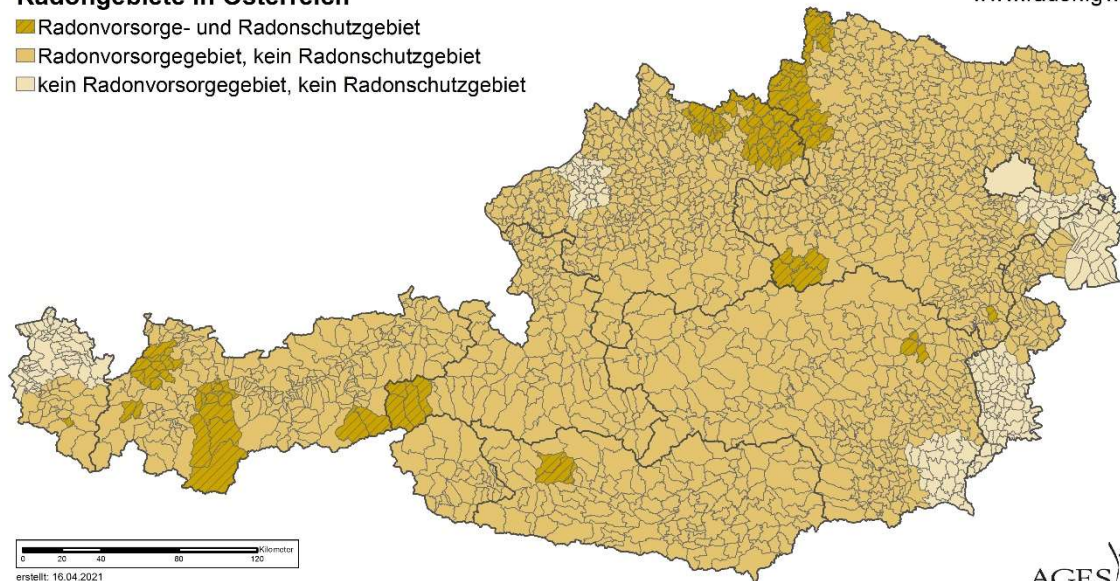

# Radonkarte Österreich

## Radongebiete in Österreich

- Radonvorsorge- und Radonschutzgebiet
- Radonvorsorgegebiet, kein Radonschutzgebiet
- kein Radonvorsorgegebiet, kein Radonschutzgebiet

www.radon.gv.at

## Radonschutzgebiete in Tirol

- |                         |                  |
|-------------------------|------------------|
| Brandberg               | Elbigenalp       |
| Elmen                   | Flirsch          |
| Forchach                | Gramais          |
| Haiming                 | Häselgehr        |
| Hinterhornbach          | Längenfeld       |
| Mayrhofen               | Mötz             |
| Namlos                  | Oetz             |
| Pettneu am Arlberg      | Pfafflar         |
| Roppen                  | Sautens          |
| Silz                    | Sölden           |
| St. Leonhard im Pitztal | Stams            |
| Stanzach                | Umhausen         |
| Vorderhornbach          | Weißbach am Lech |

## Radonvorsorgegebiete

Alle übrigen Tiroler Gemeinden