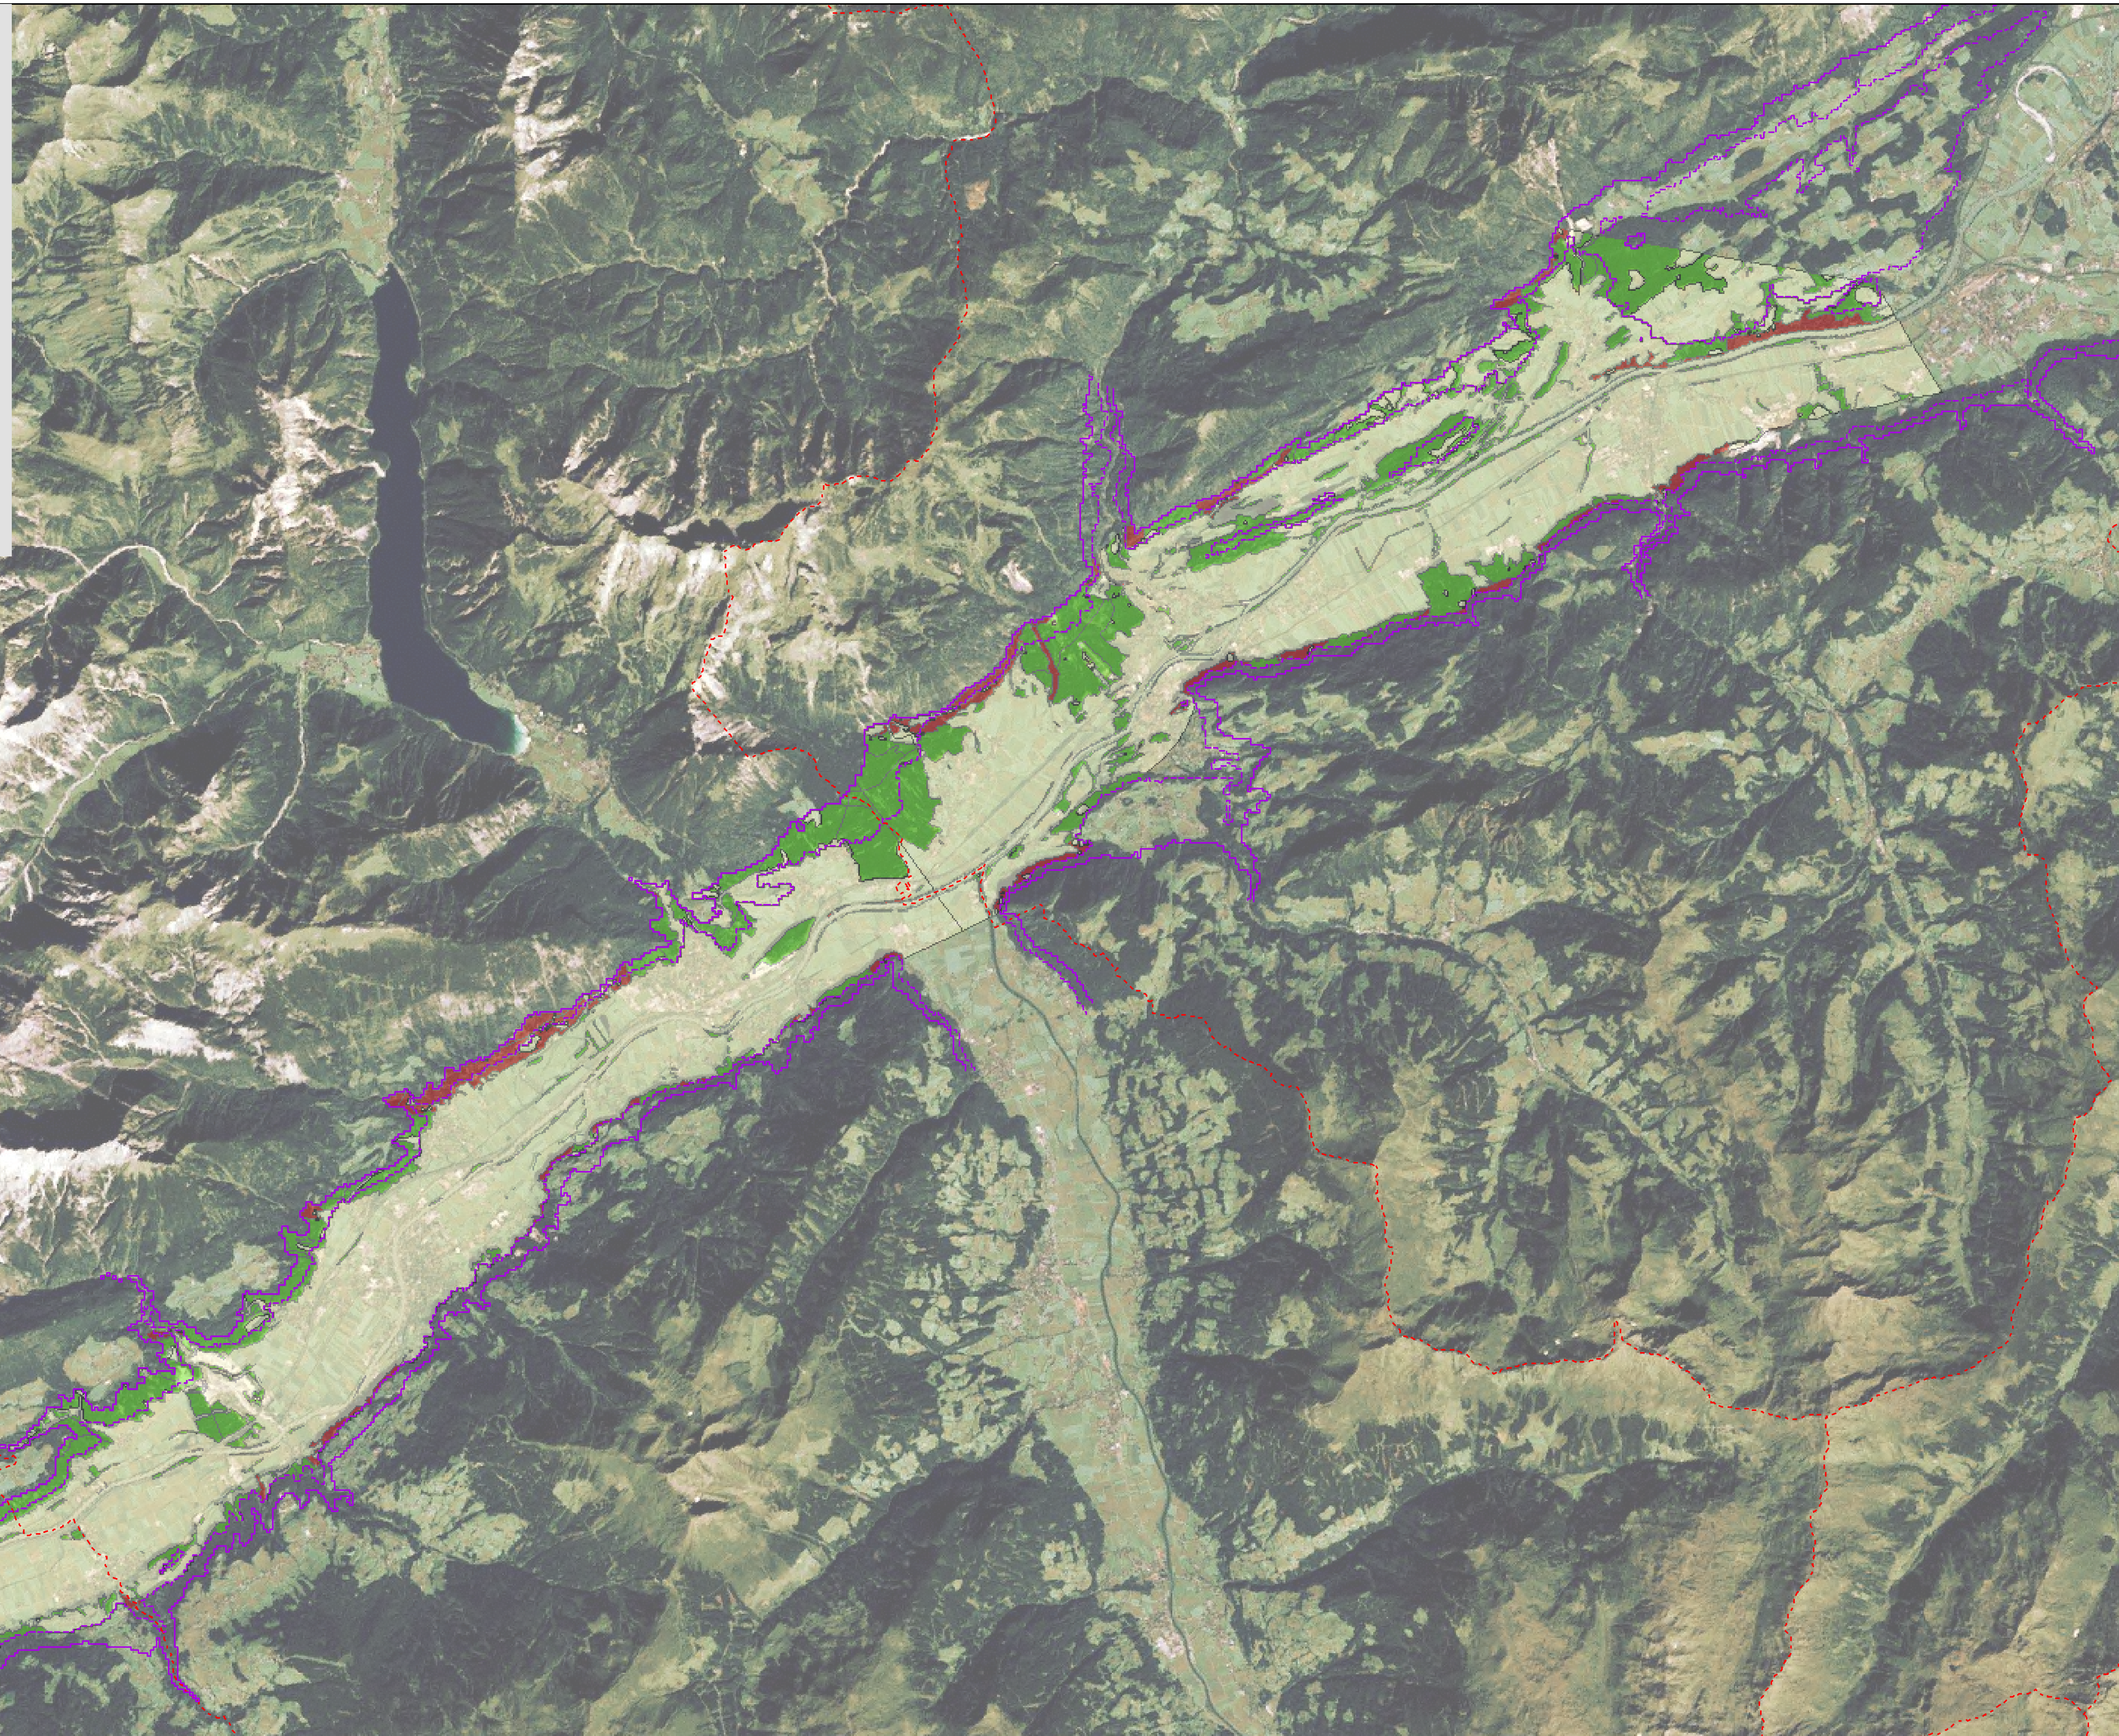

# HÖHENSTUFEN ÜBER TALSOHLE - WALDFUNKTIONEN, SONST. FLÄCHEN Region Hall - Wörgl

## Legende

- Grenze Höhenbereich 100 m über Talsohle
- Grenze Höhenbereich 200 m über Talsohle

### Bereiche 0 - 200 m über Talboden

- Schutzwaldflächen (WEP)
- Wirtschaftswaldflächen (WEP-Nutzfunktion, inkl. Wohlfahrts- und Erholungsfunktion)
- Sonstige Flächen (Siedlungen, Verkehrswege, Grünland, u.s.w.)

Maßstab 1:50.000

GIS-Modellierung, Kartographie:  
Mag. Christoph Kovacs, tiris Wald

Amt der Tiroler Landesregierung  
Landesforstdirektion  
Waldschutz - *tiris* WALD