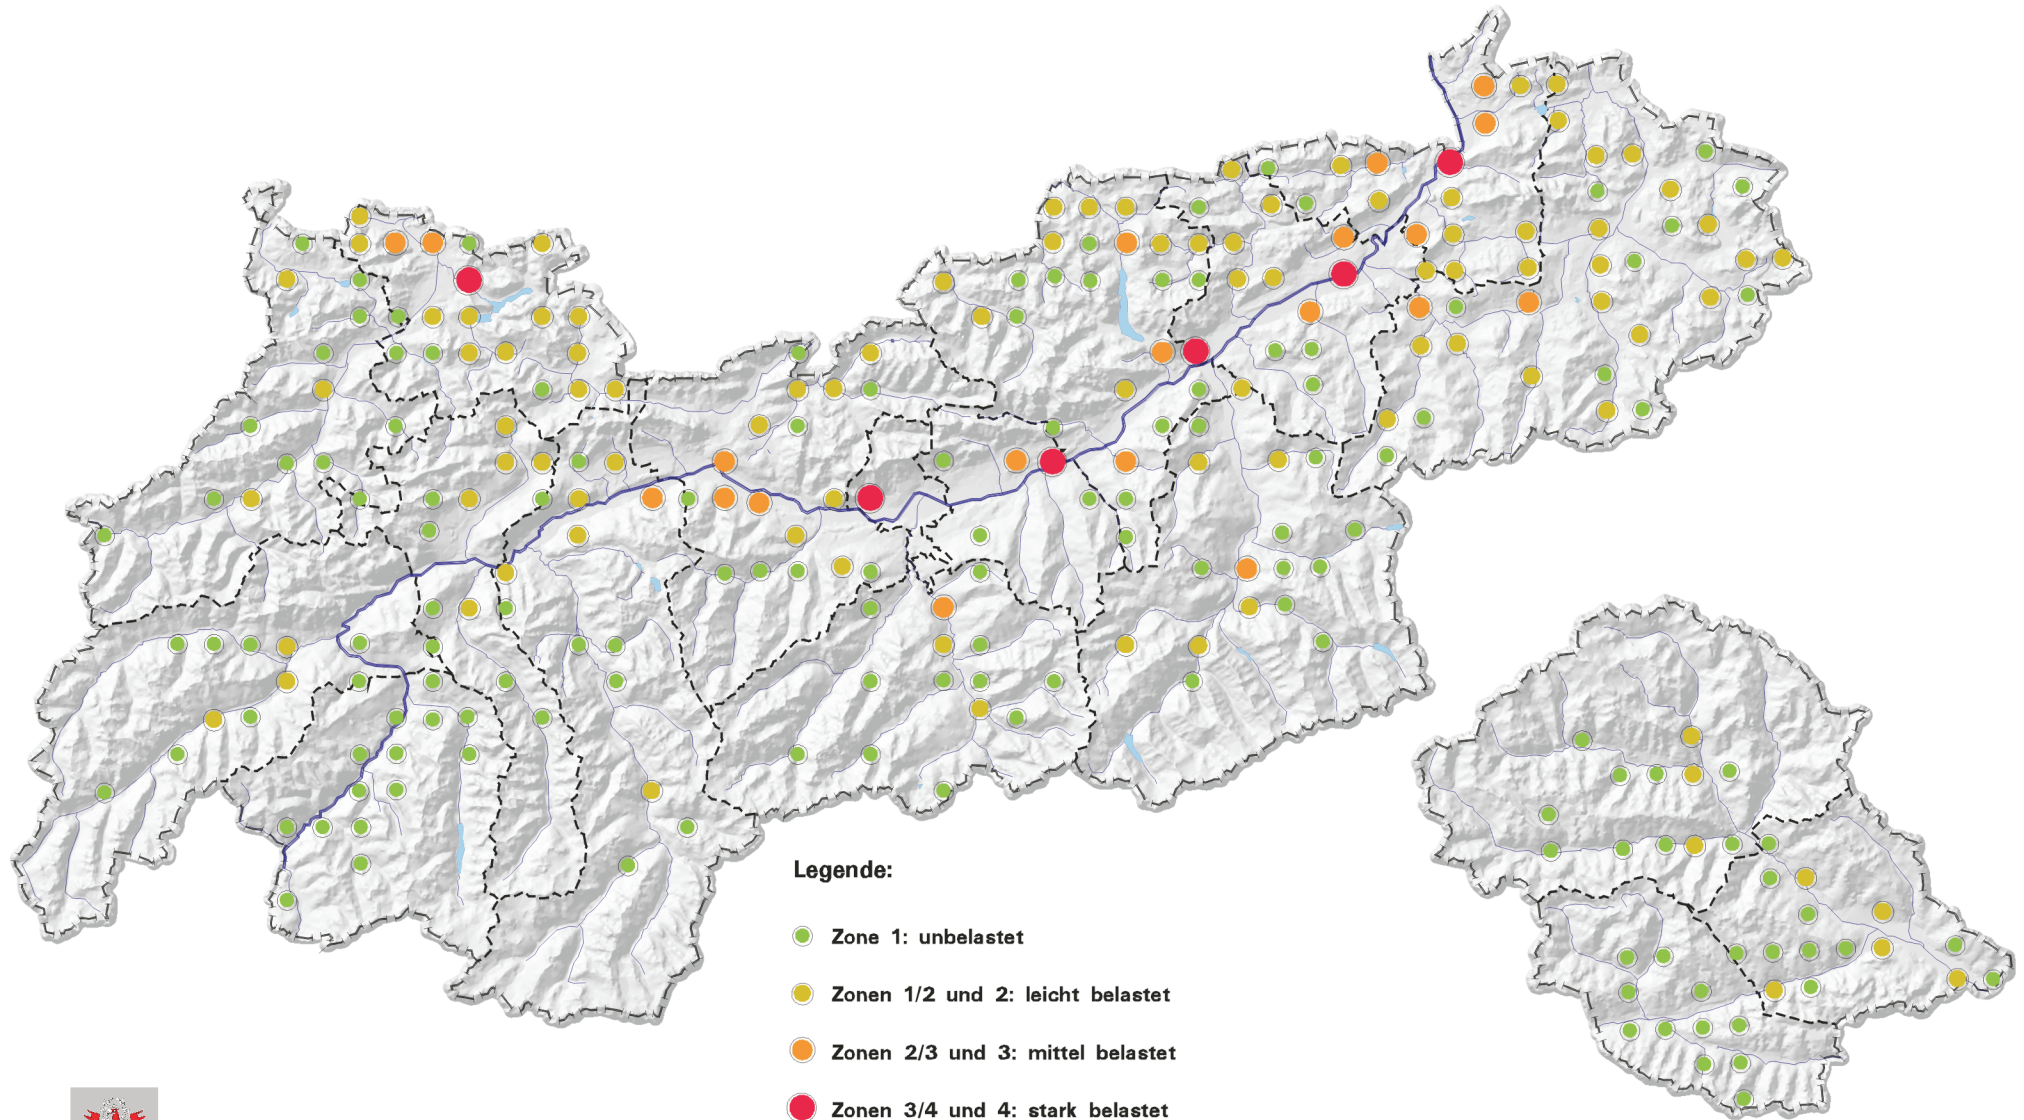

# FLECHTENZONENBEWERTUNG IM BEREICH DER WZI-PUNKTE IN TIROL (1997-1999)

## Legende:

- Zone 1: unbelastet
- Zonen 1/2 und 2: leicht belastet
- Zonen 2/3 und 3: mittel belastet
- Zonen 3/4 und 4: stark belastet
- Zone 5: sehr stark belastet (kommt nicht vor)

Amt der Tiroler Landesregierung  
Landesforstdirektion  
Waldschutz - *tiris* WALD

0 km 10 km 50 km