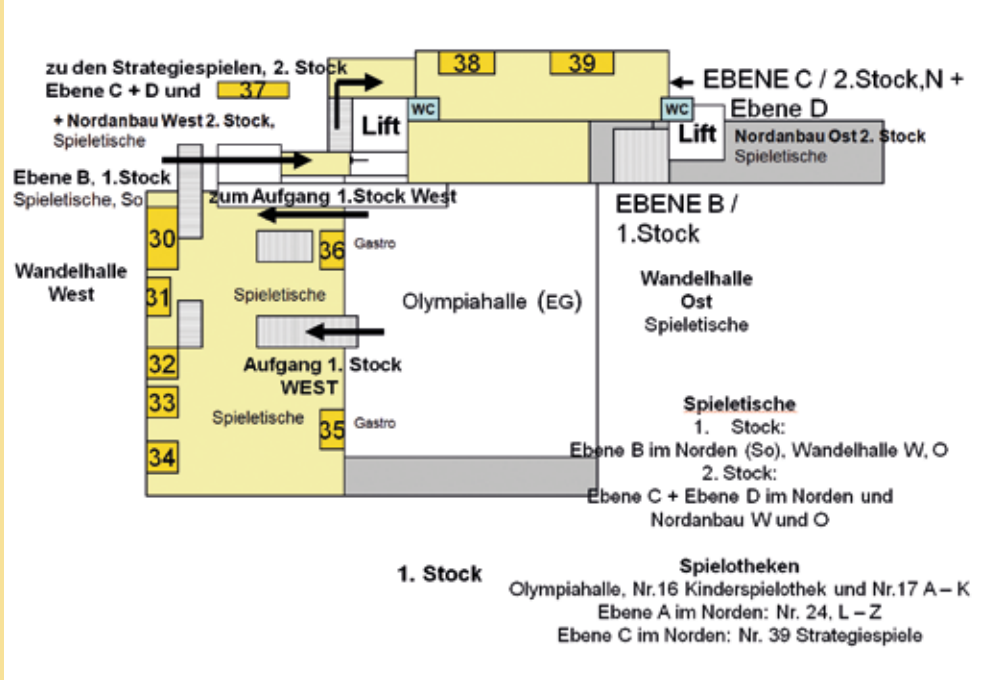

WEGWEISER

Olympiahalle

- 1) Spielepass
- 2) Familieninfo des Landes Tirol
- 3) Schigls
- 4) Stand Fa. Theuer, Fischertechnik, Philosspiele u. Yvio Brettspiel m. Konsole
- 5) Stand Fa. Jumbo
- 6) Bäckerei Lener's Brotbuben
- 7) Gastronomie Eurest
- 8) ORF-Bühne
- 9) Stand Fa. Ravensburger
- 10) Stand Fa. Kosmos
- 11) Sony PlayStation
- 12) Schülerhilfe Glugovsky
- 13) Stand Fa. Piatnik
- 14) Stand Fa. Matador
- 15) Stand Fa. Asmodee
- 16) Kinderspielothek
- 17) Spielothek A – K
- 18) Aicherbauer, Holzstöckln
- 19) Tiroler Tageszeitung, Foto, Schminken mit Anita's Kinder-Organisation
- 20) Rutsche TT
- 21) Alpenverein Kletterturm
- 22) Stand Fa. MB, Parker
- 23) Kleinkinderspielbereich mit Nima's Zwerglparadies

Ebene A, Nord EG

- 24) Spielothek L - Z
- 25) ARBÖ, Mopedsimulatoren
- 45) VIA-Spielestand, Großspiele

Mehrzweckräume, EG West

- 26) Zauberer Frascati mit Zaubershow
- 27) Märchen erzählen und Büchertipps der Wagnerschen Universitätsbuchhandlung
- 28) Comp.beratung, Konsolenspiele Nintendo Wii
- 29) Konsolenspiele Microsoft Xbox