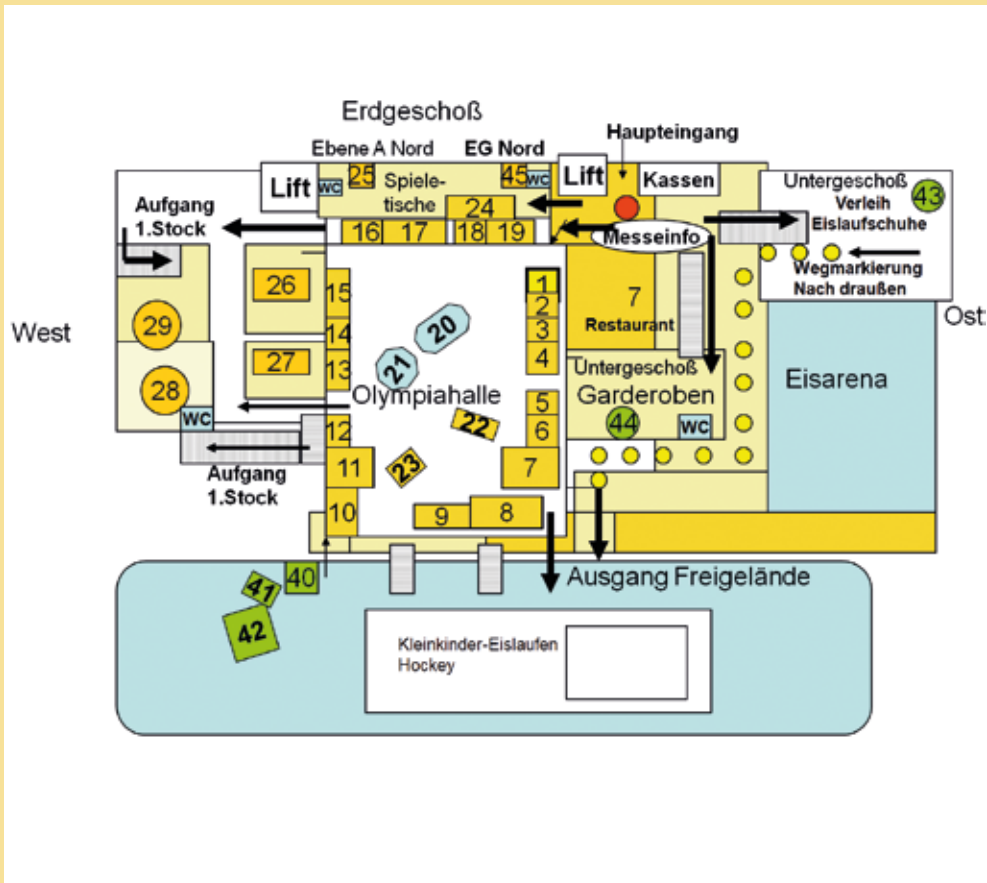

WEGWEISER

Olympiahalle

- 1) Spielepass
- 2) Familieninfo des Landes Tirol
- 3) Schigls
- 4) Stand Fa. Theuer, Fischertechnik, Philosspiele u. Yvio Brettspiel m. Konsole
- 5) Stand Fa. Jumbo
- 6) Bäckerei Lener's Brotbuben
- 7) Gastronomie Eurest
- 8) ORF-Bühne
- 9) Stand Fa. Ravensburger
- 10) Stand Fa. Kosmos
- 11) Sony PlayStation
- 12) Schülerhilfe Glugovsky
- 13) Stand Fa. Piatnik
- 14) Stand Fa. Matador
- 15) Stand Fa. Asmodee
- 16) Kinderspielothek
- 17) Spielothek A – K
- 18) Aicherbauer, Holzstöckln
- 19) Tiroler Tageszeitung, Foto, Schminken mit Anita's Kinder-Organisation
- 20) Rutsche TT
- 21) Alpenverein Kletterturm
- 22) Stand Fa. MB, Parker
- 23) Kleinkinderspielbereich mit Nima's Zwerglparadies

Ebene A, Nord EG

- 24) Spielothek L - Z
- 25) ARBÖ, Mopedsimulatoren
- 45) VIA-Spielestand, Großspiele

Mehrzweckräume, EG West

- 26) Zauberer Frascati mit Zaubershow
- 27) Märchen erzählen und Büchertipps der Wagnerschen Universitätsbuchhandlung
- 28) Comp.beratung, Konsolenspiele Nintendo Wii
- 29) Konsolenspiele Microsoft Xbox

Wandelhalle West, 1. Stock

- 30) Spielbörse, HABA-Spiele
- 31) Piatnik Individual, Kartenspiel layouten
- 32) Superbowling
- 33) Swarovski
- 34) Sprint Fahrrad
- 35) Gastronomie Eurest (Kiosk)
- 36) Gastronomie Eurest (Kiosk)

Ebene C, D 2. Stock Nordanbau West, und Glasbereich NW, NO

- 37) Schach
- 38) Strategie- und Erwachsenenspielothek
- 39) Pegasus Munchkin-Turniere

Außenbereich

- 40) TT-Zelt (Ausgabe Kindereislaufschuhe + Eishockeysausrüstung)
- 41) Gastronomie Eurest
- 42) Schigls Schihügl