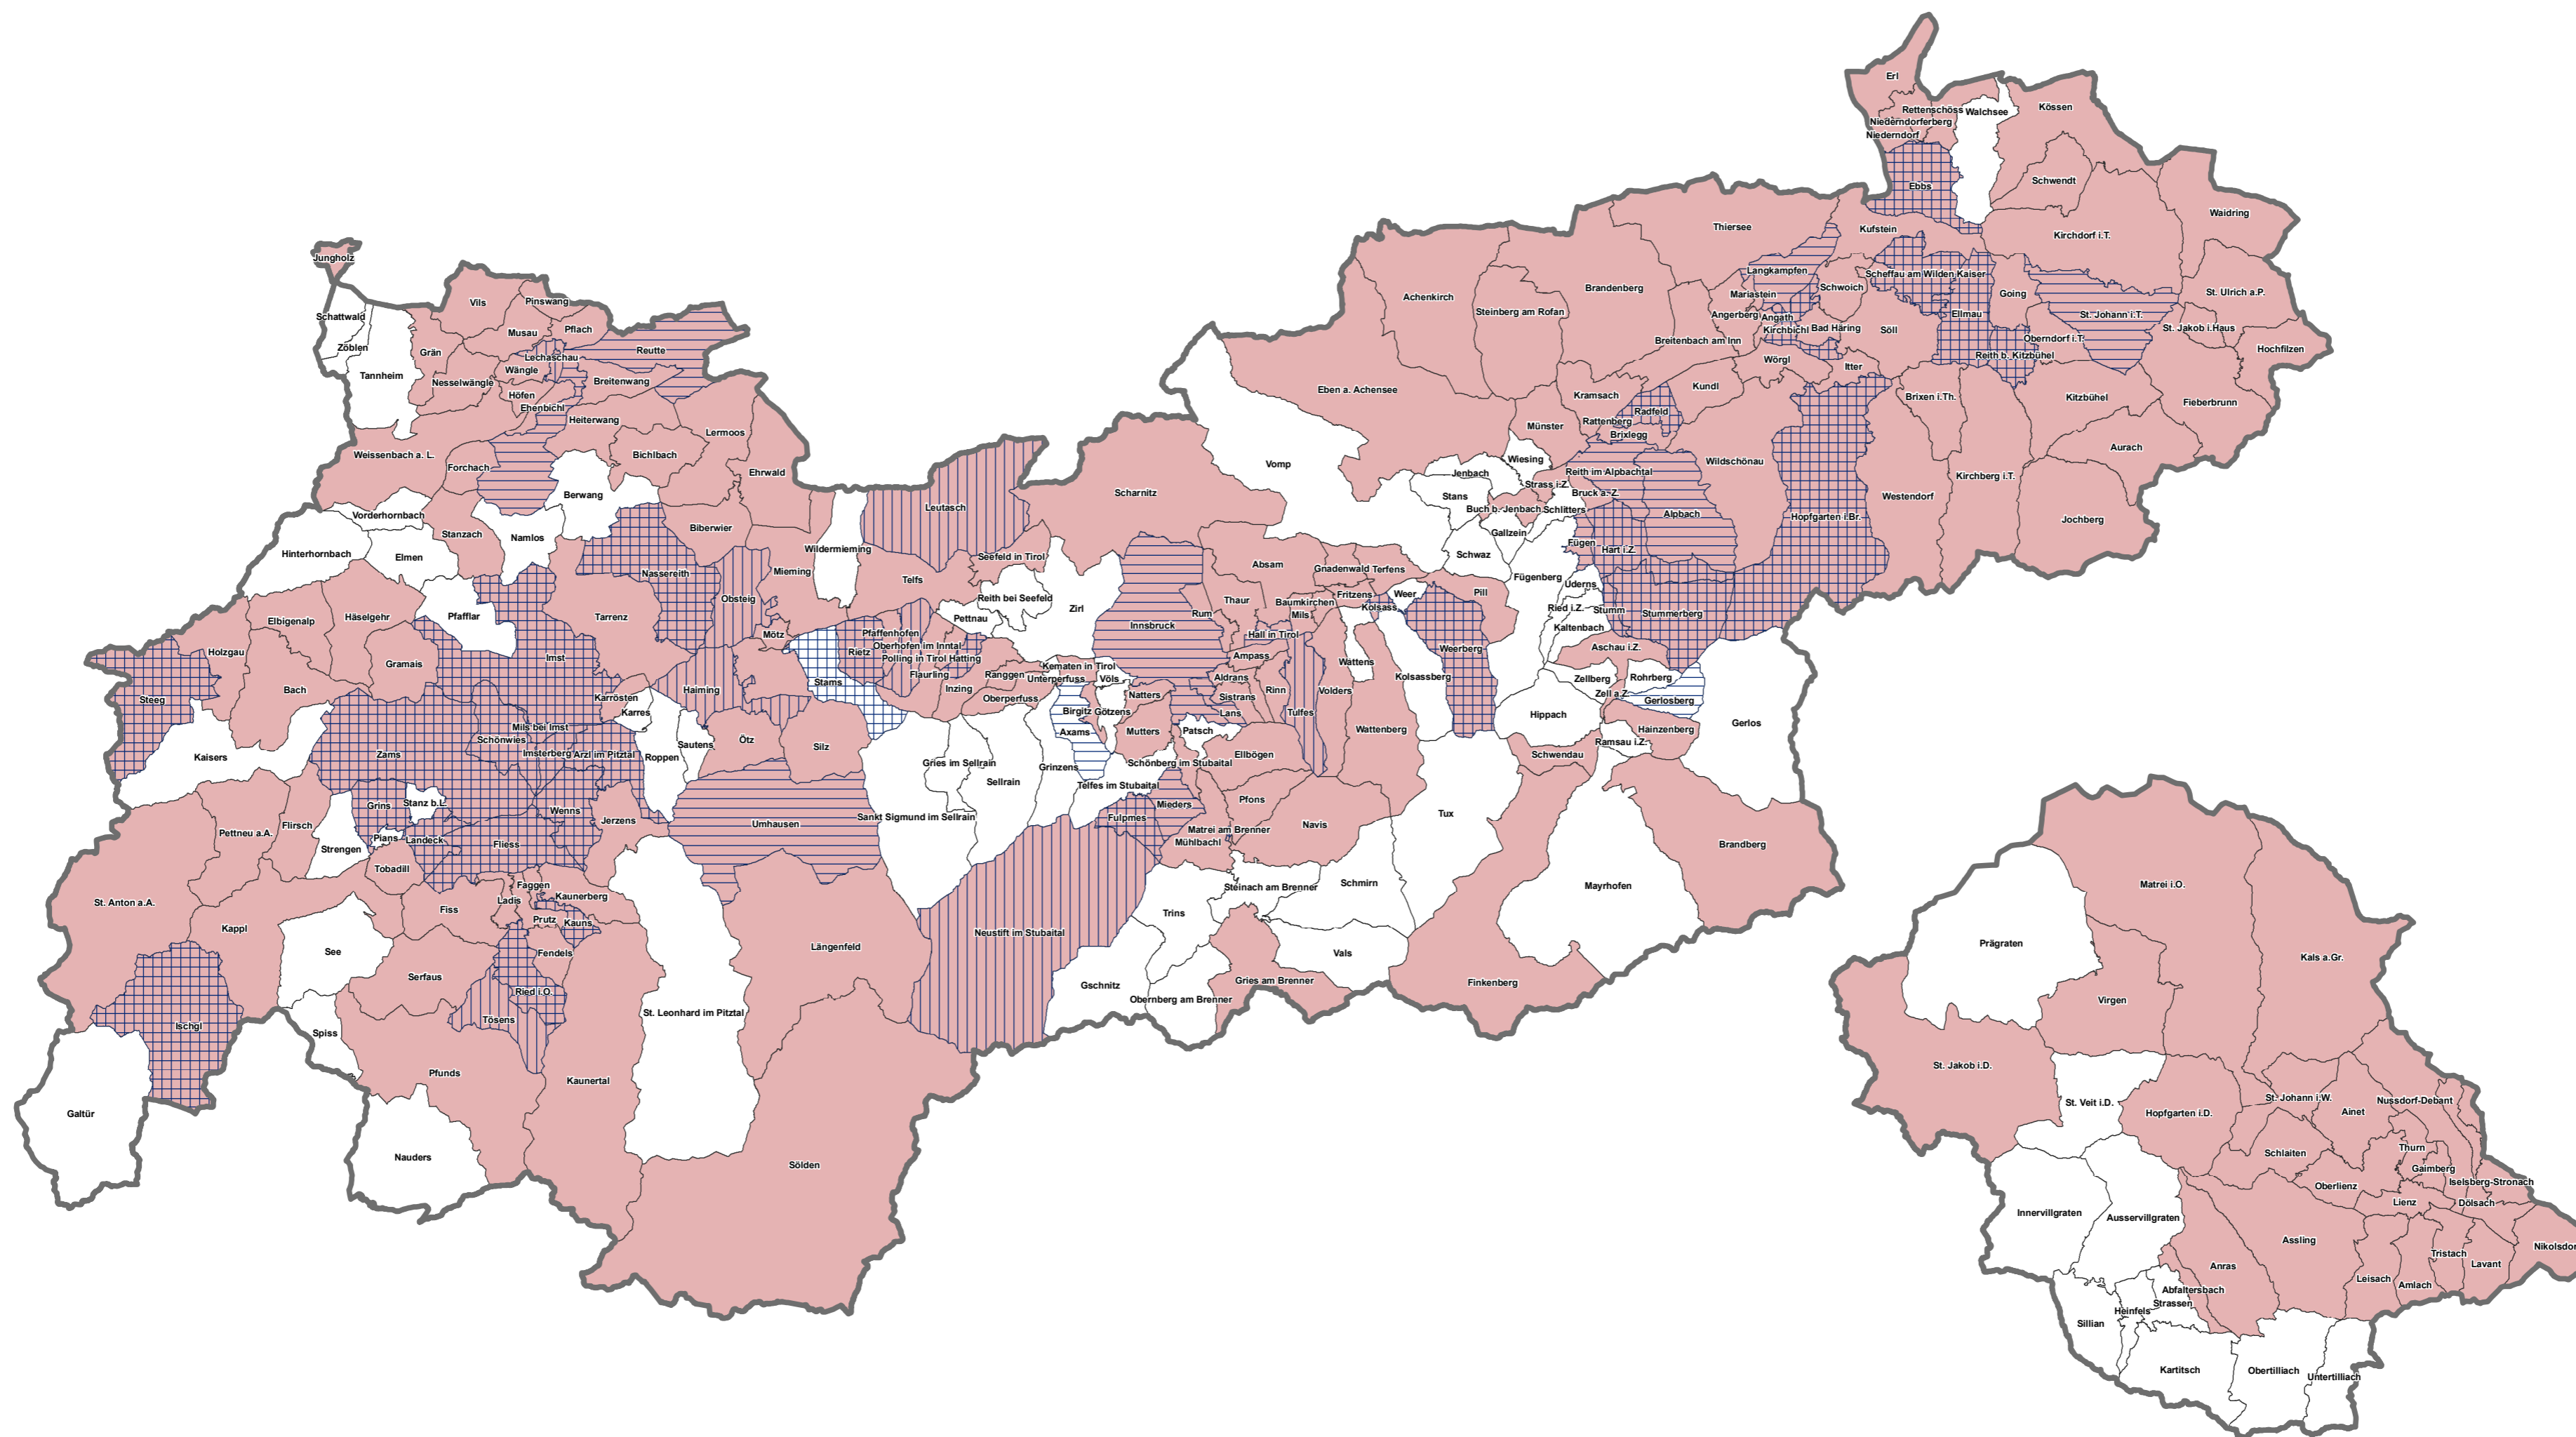

# Feuerbrand Befallsgemeinden in den Jahren 2005, 2006 und 2007

## Feuerbrand

-  Befall 2005 (45 Gemeinden)
-  Befall 2006 (40 Gemeinden)
-  Befall 2007 (203 Gemeinden)

Abt. Landwirtschaftliches Schulwesen, Jagd u. Fischerei  
 Dr. Hansjörg Goller, DI Andreas Tschöll  
 Bearbeitung: tiris Agrar  
 Kartenausgabe-Datum: 11.04.2008