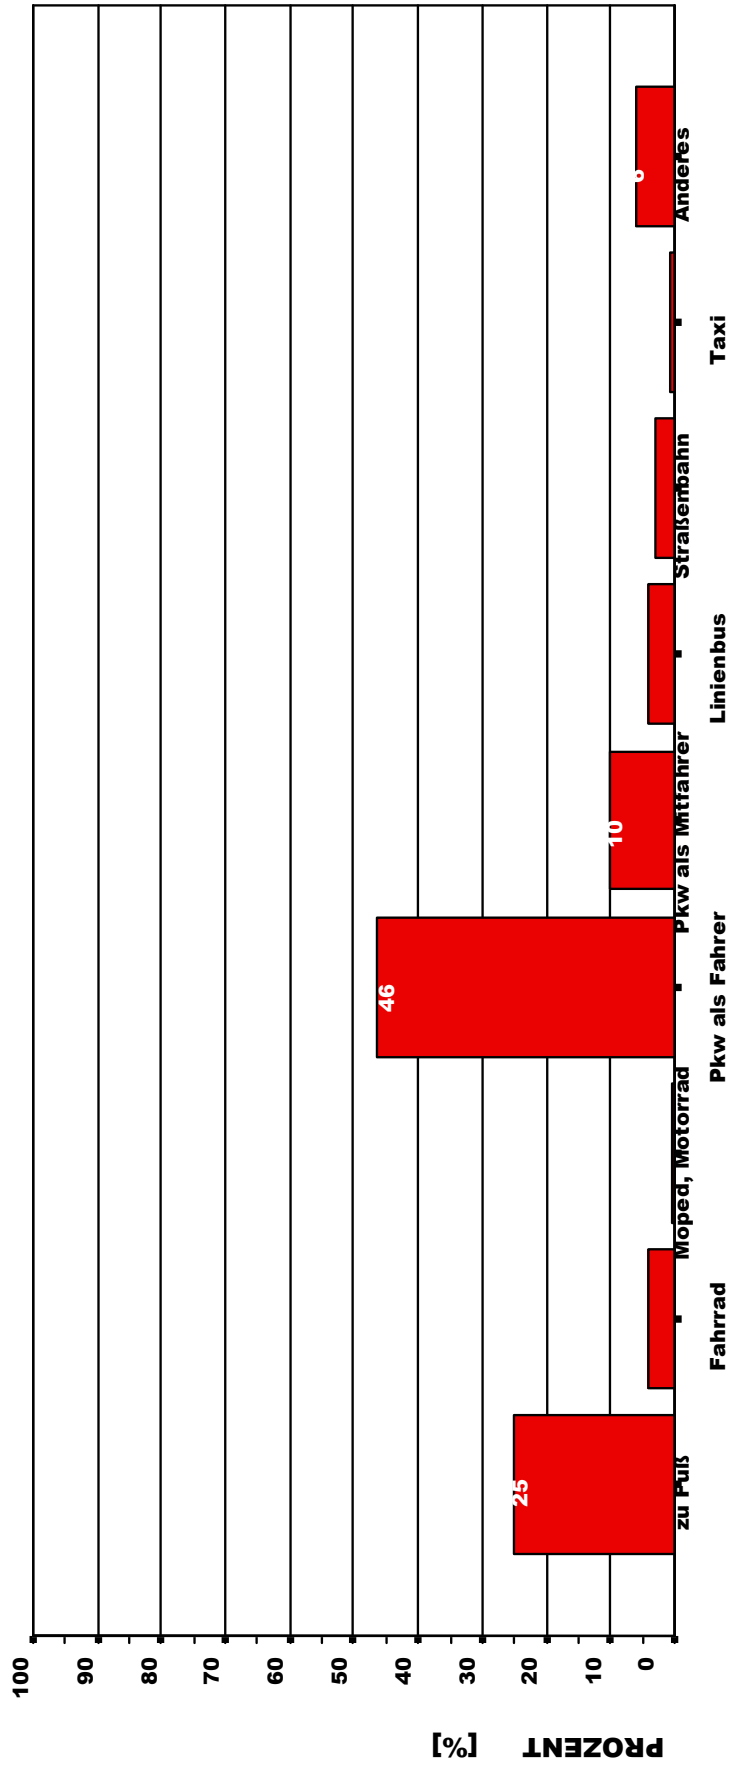

Amt der Tiroler Landesregierung

tirol

VERKEHR
PLANUNG
HOCHKOFLER

Arbeitssitzung am Dienstag, den 4. Juli 2006

Amt der Tiroler Landesregierung

tirol

VERKEHR PLANUNG
HOCHKOFLER

ZIELAKTIVITÄTEN - MITTELGEBIRGE

ZIELAKTIVITÄTEN

Amt der Tiroler Landesregierung

tirol

VERKEHR PLANUNG
HOCHKOFLER

VERKEHRSMITTELWAHL - MITTELGEBIRGE

VERKEHRSMITTELWAHL

VERKEHRSMITTEL

Amt der Tiroler Landesregierung