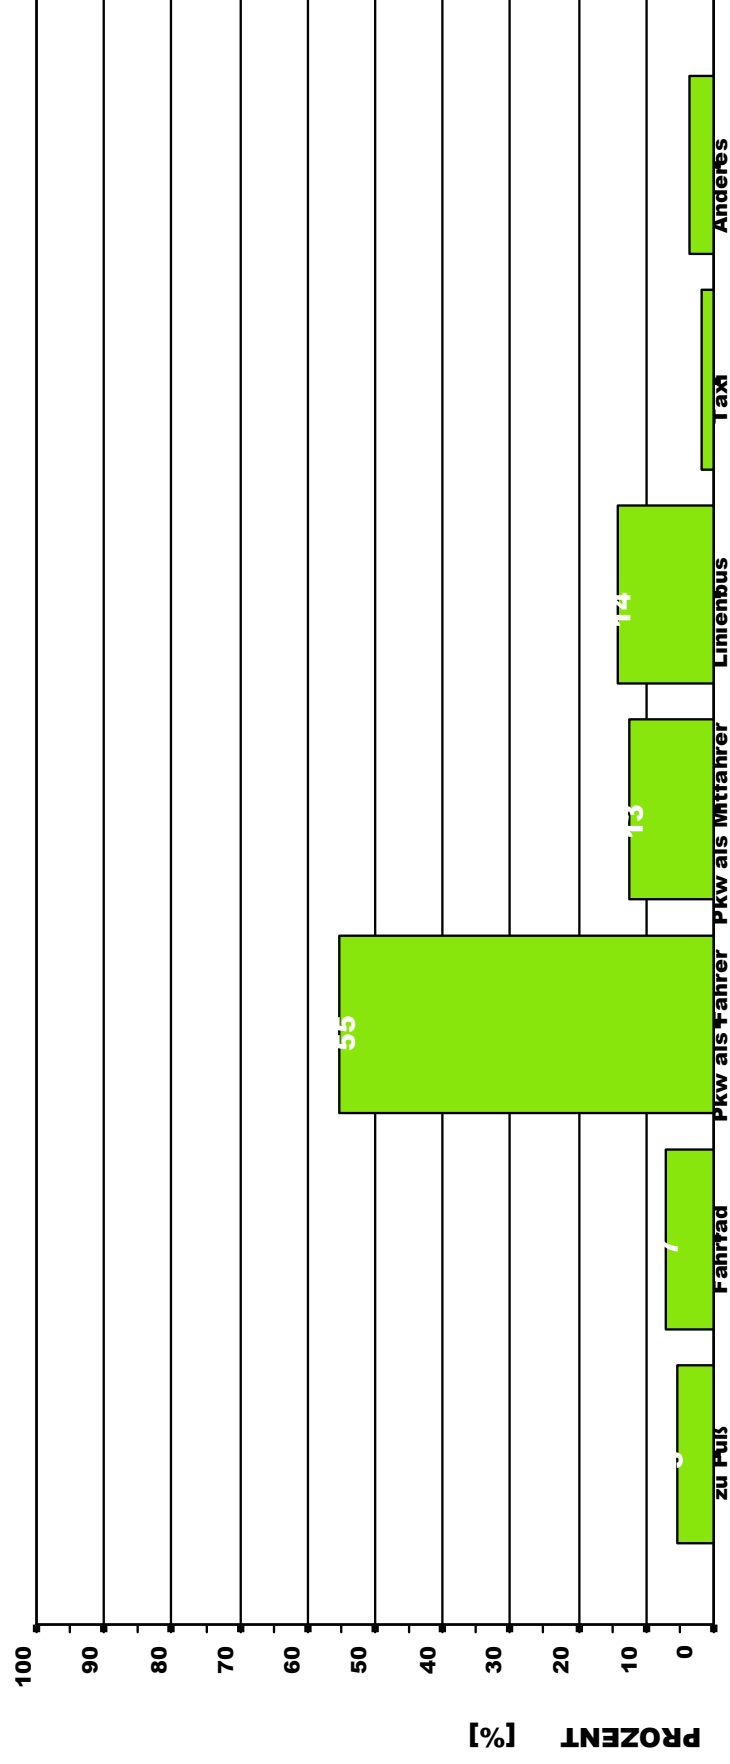

AUSSERORTSVERKEHR - BIRGITZ

AUSSERORTSVERKEHR BIRGITZ