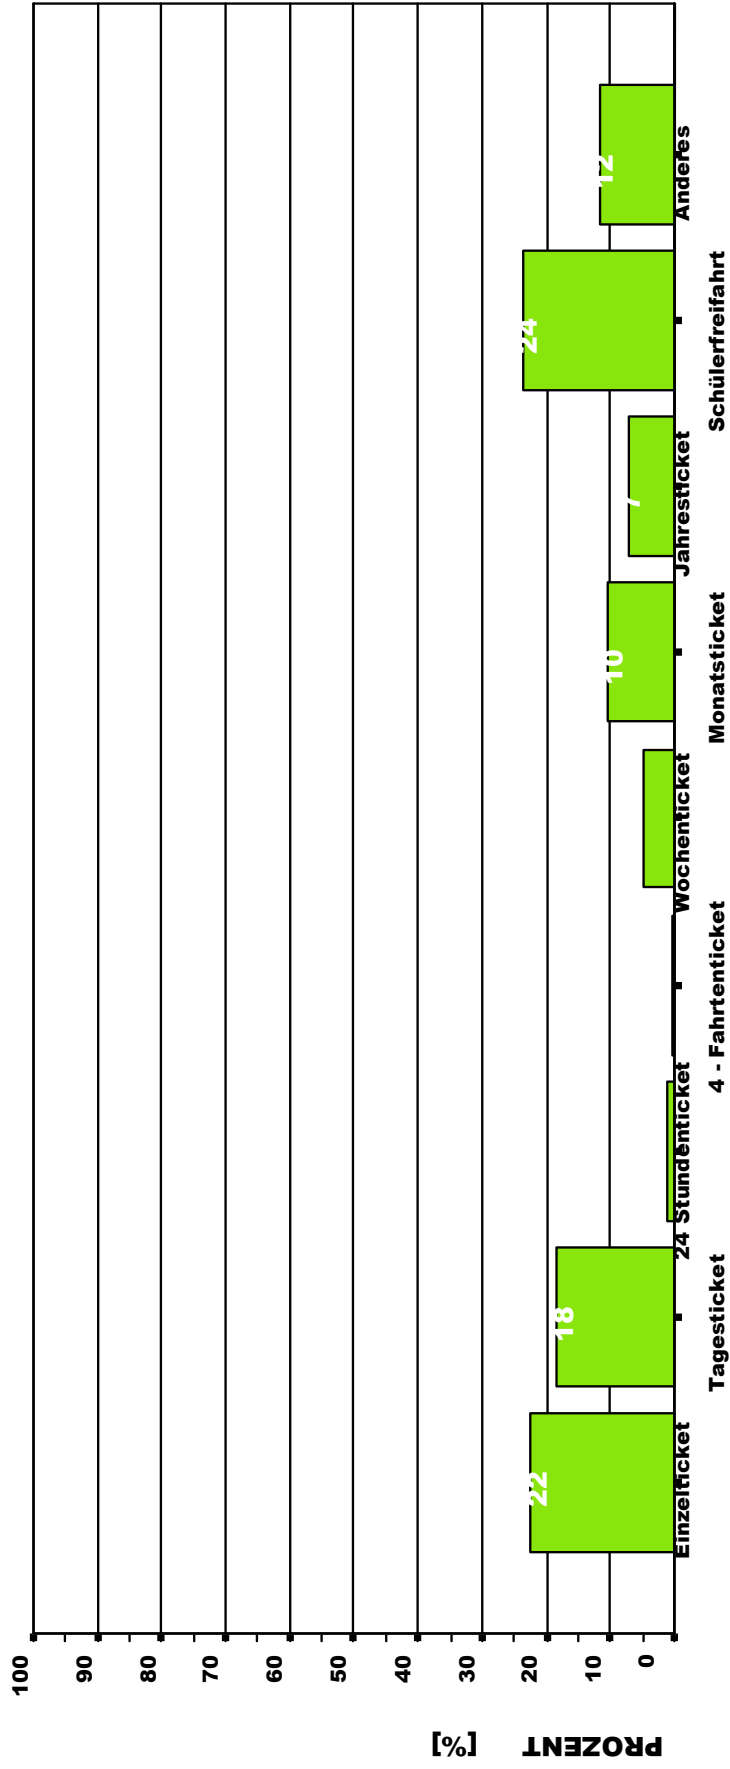

STUBAITALBAHN - FAHRTICKET

STUBAITALBAHN