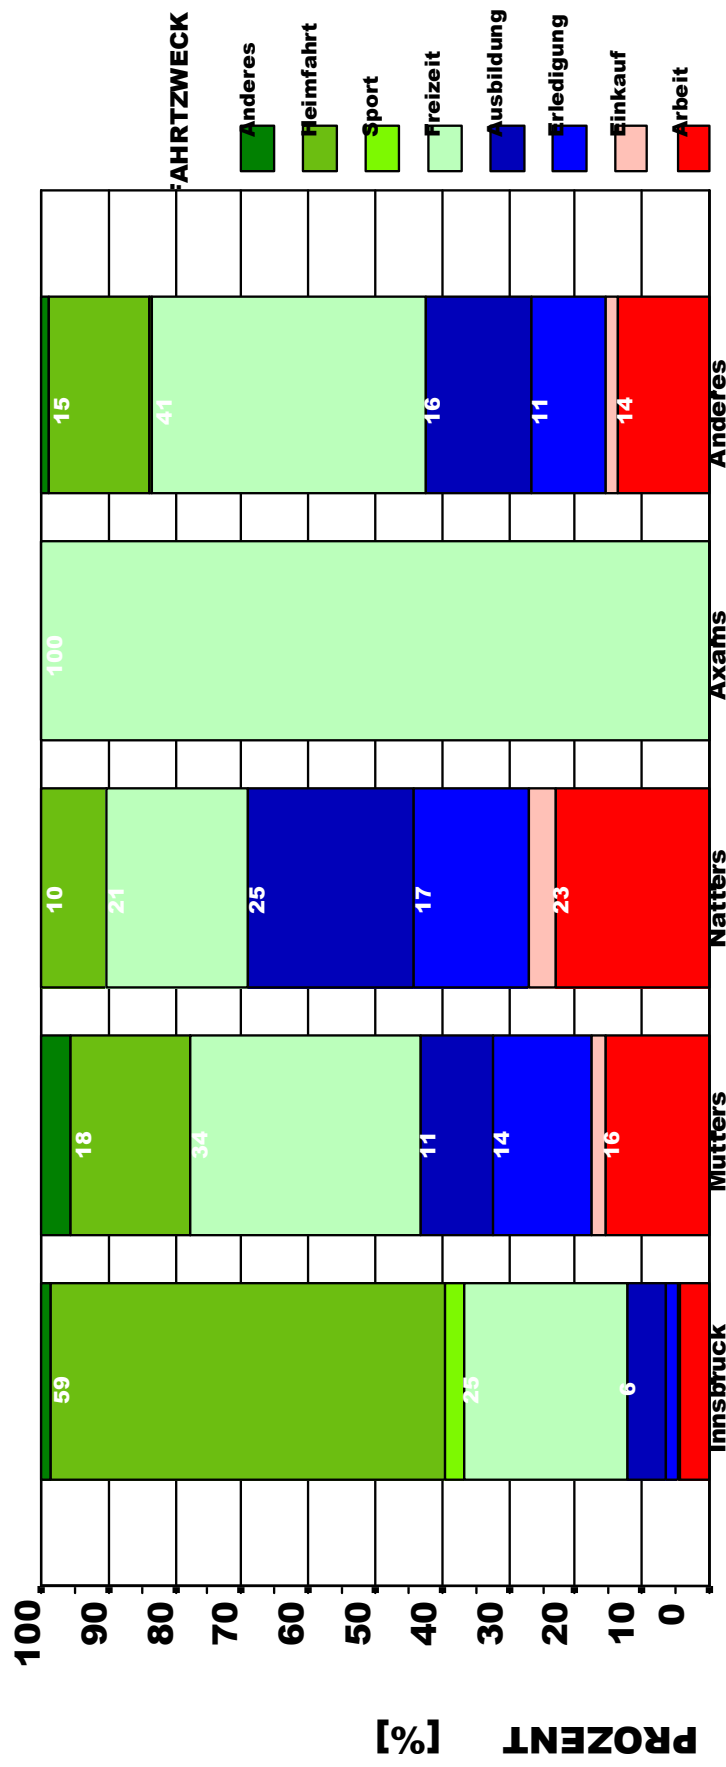

STUBAITALBAHN - ZIELAKTIVITÄTEN I

STUBAITALBAHN ZIELAKTIVITÄTEN