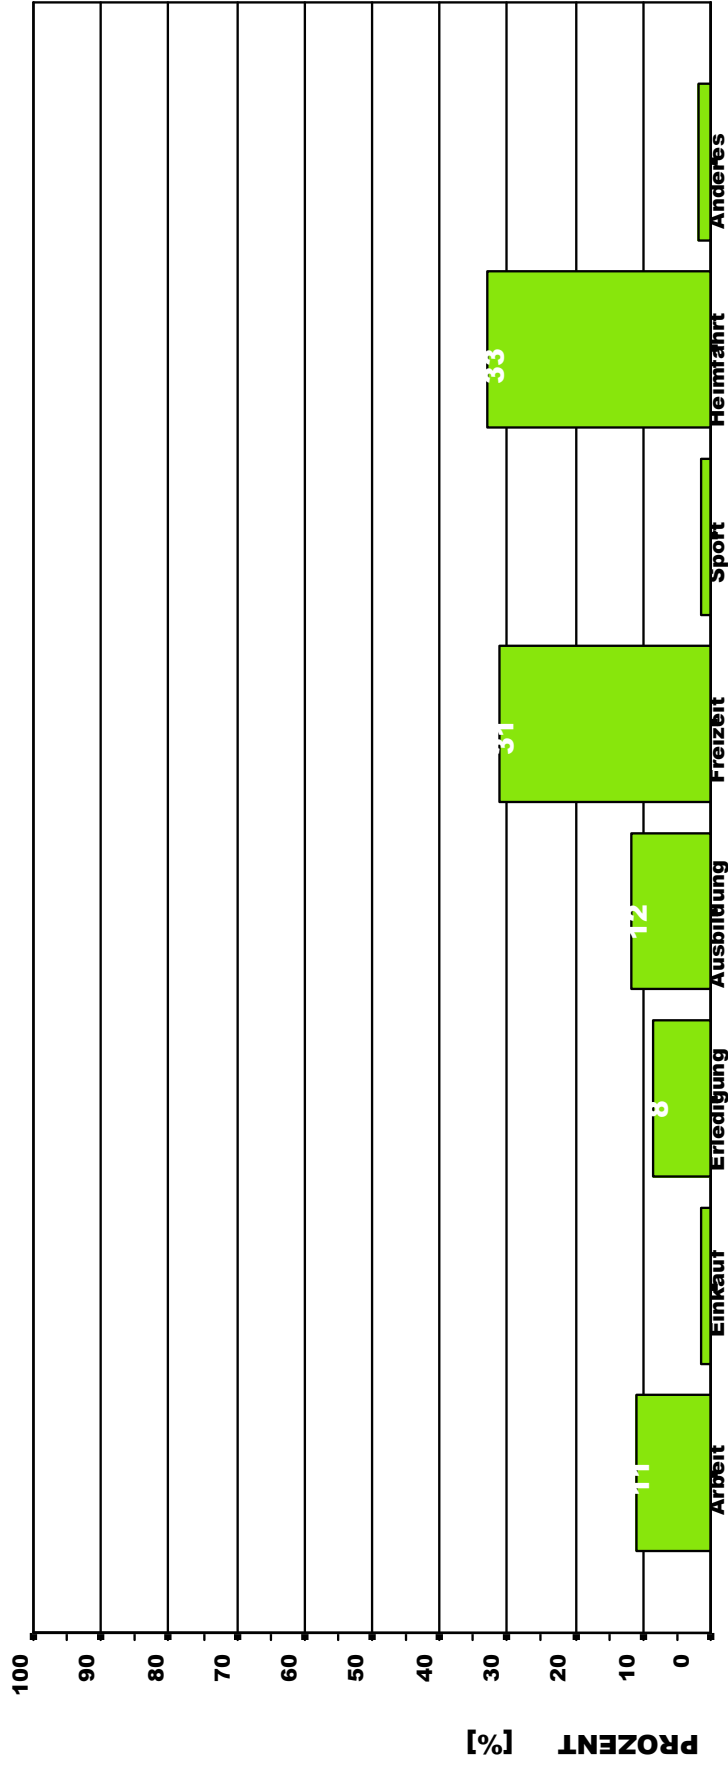

STUBAITALBAHN - ZIELAKTIVITÄTEN

STUBAITALBAHN ZIELAKTIVITÄT