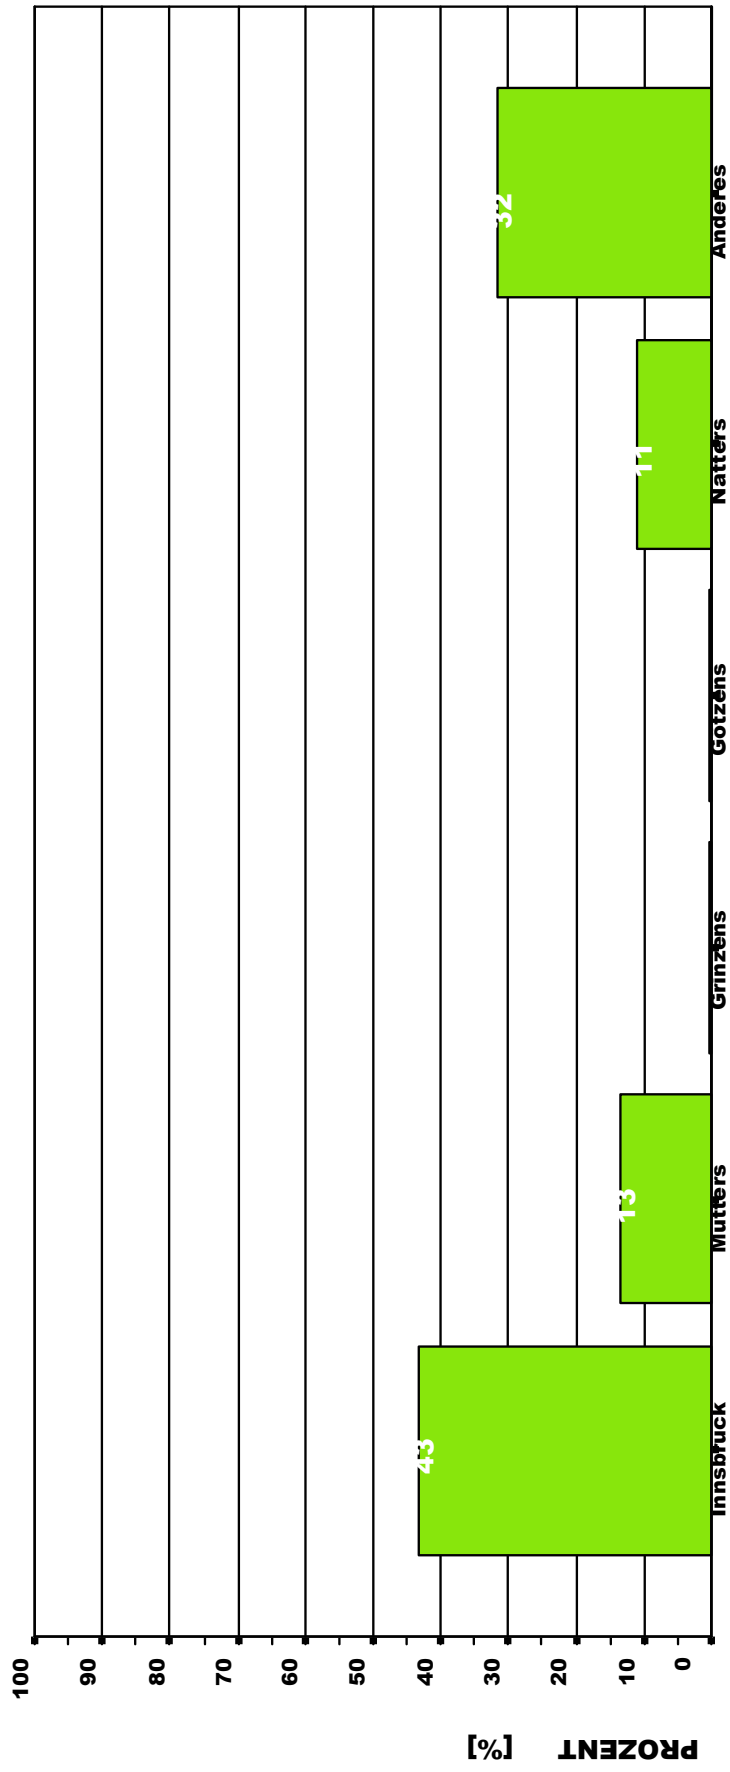

STUBAITALBAHN - ZIELORT

STUBAITALBAHN ZIELORT