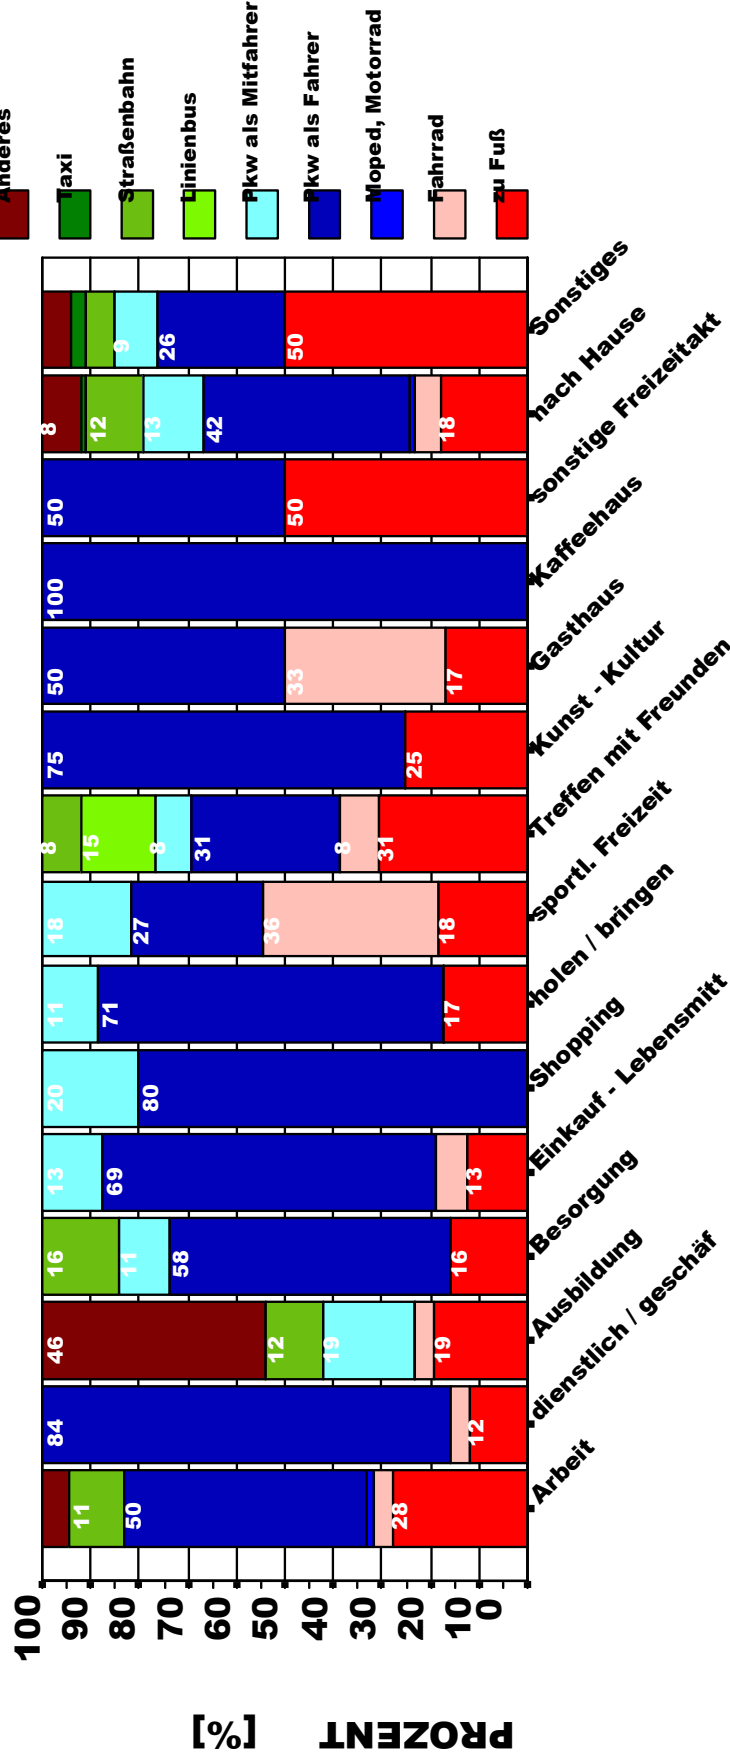

Amt der Tiroler Landesregierung

tirol

VERKEHR
PLANUNG
HOCHKOFLER

Arbeitssitzung am Dienstag, den 4. Juli 2006

Amt der Tiroler Landesregierung

tirol

VERKEHR PLANUNG
HOCHKOFLER

ZIELAKTIVITÄTEN - MITTELGEBIRGE

ZIELAKTIVITÄTEN

Amt der Tiroler Landesregierung

tirol

VERKEHR PLANUNG HOCHKOFLENER

VERKEHRSMITTELAUFTEILUNG - BIRGITZ

ZIELAKTIVITÄTEN

Amt der Tiroler Landesregierung

tirol

VERKEHR PLANUNG HOCHKOFLENER

VERKEHRSMITTELAUFTEILUNG - GÖTZENS

VERKEHRSMITTELAUFTEILUNG GÖTZENS

ZIELAKTIVITÄTEN

Amt der Tiroler Landesregierung

tirol

VERKEHR PLANUNG HOCHKOFLENER

VERKEHRSMITTELAUFTEILUNG - MUTTERS / NATTERS

VERKEHRSMITTEL

VERKEHRSMITTELAUFTEILUNG MUTTERS / NATTERS

ZIELAKTIVITÄTEN

Amt der Tiroler Landesregierung

tirol

VERKEHR PLANUNG HOCHKOFLENER

VERKEHRSBEZIEHUNGEN - MITTELGEBIRGE

STARTORT