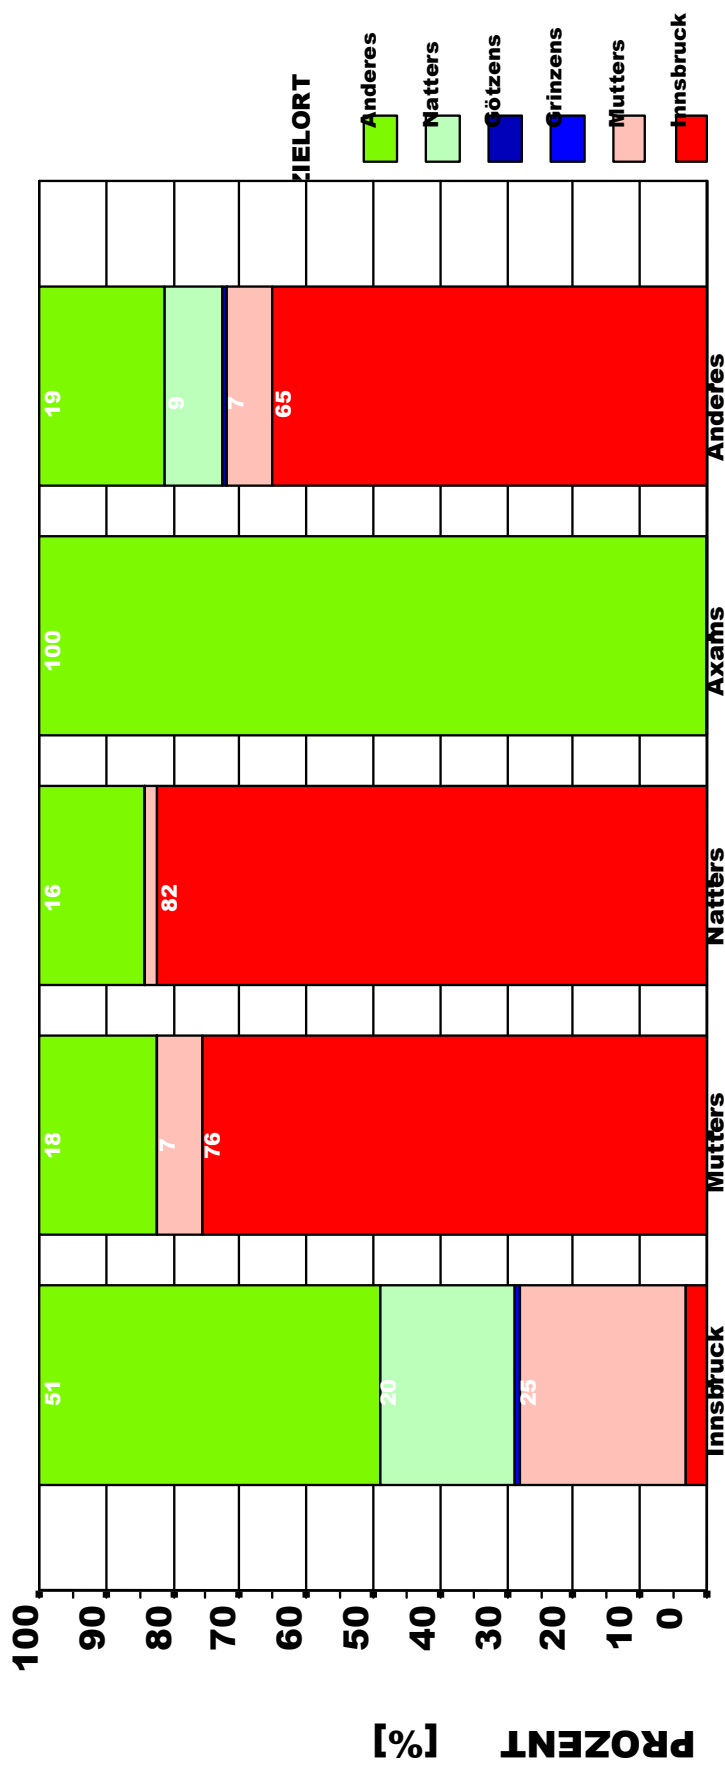

STUBAITALBAHN - VERKEHRSBEZIEHUNGEN

STUBAITALBAHN VERKEHRSBEZIEHUNGEN