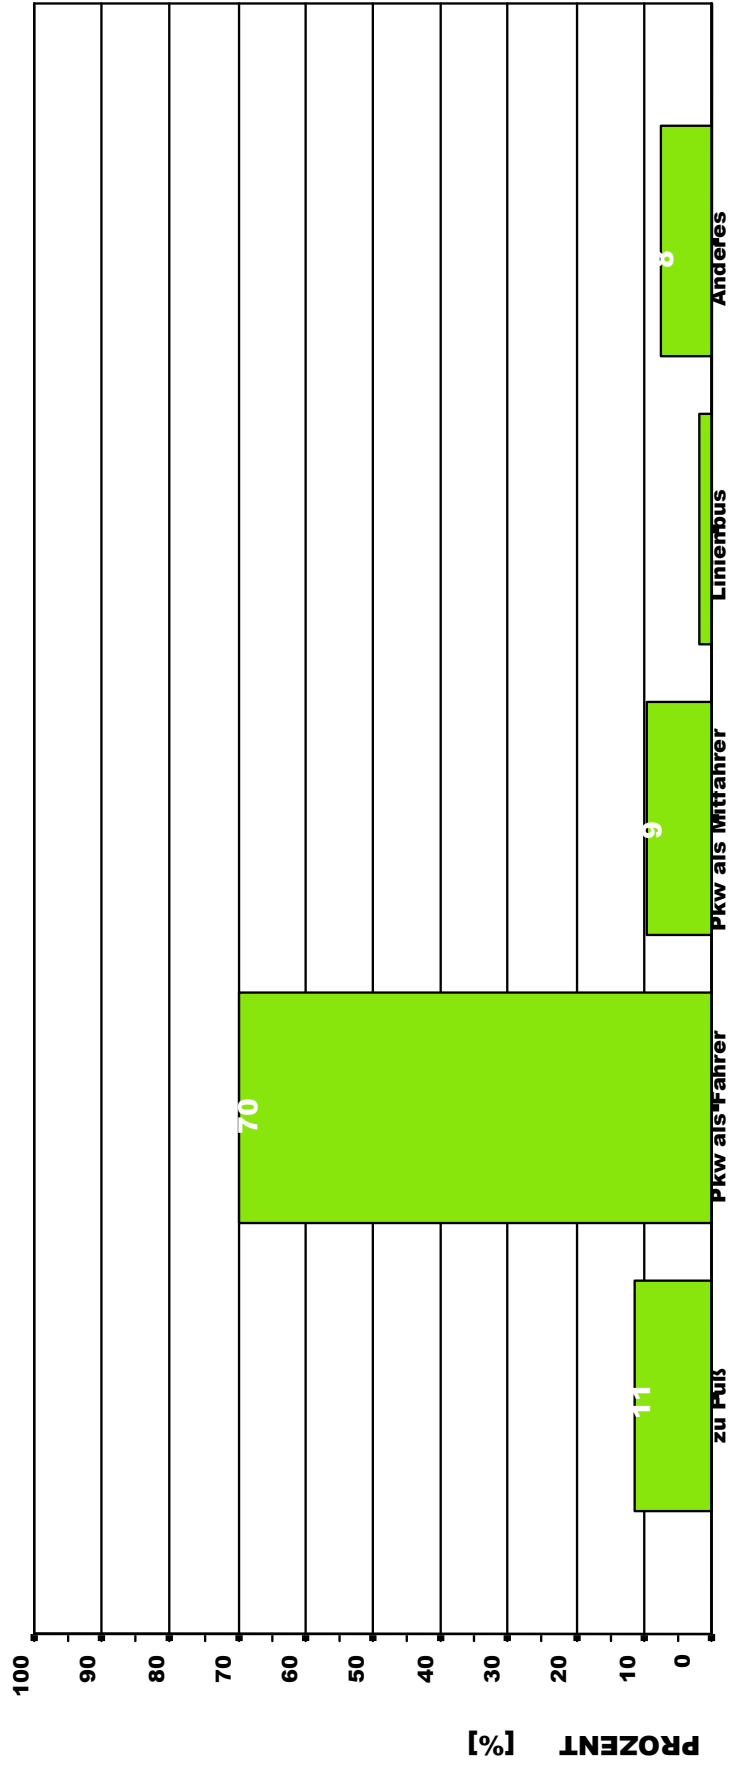

AUSSERORTSVERKEHR - GÖTZENS

AUSSERORTSVERKEHR GÖTZENS