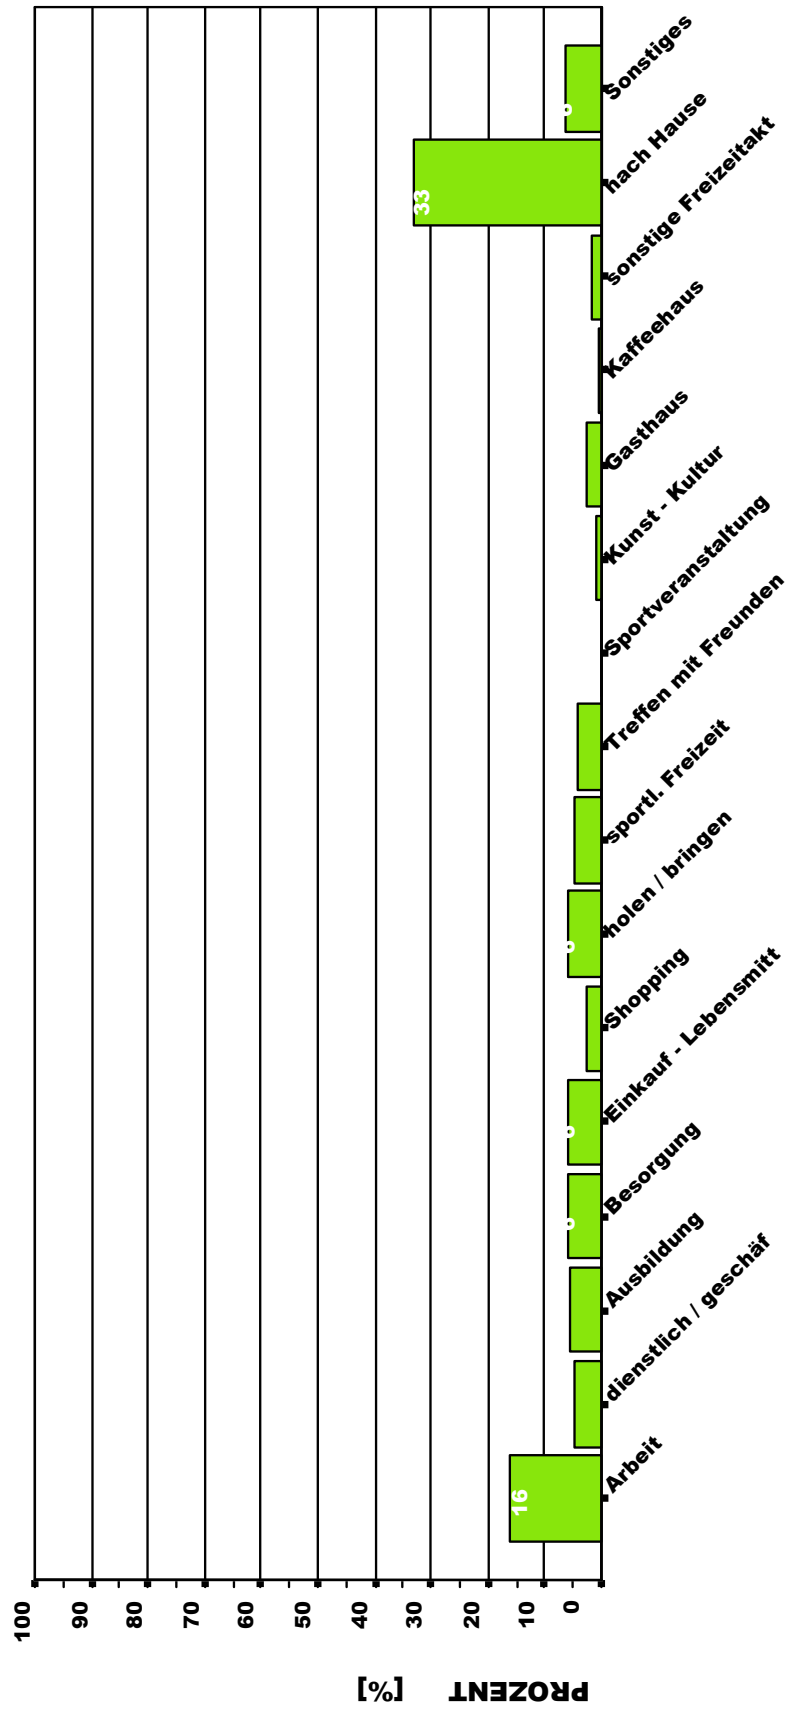

Amt der Tiroler Landesregierung

tirol

VERKEHR
PLANUNG
HOCHKOFLER

Arbeitssitzung am Dienstag, den 4. Juli 2006

Amt der Tiroler Landesregierung

tirol

VERKEHR PLANUNG
HOCHKOFLER

ZIELAKTIVITÄTEN - MITTELGEBIRGE

ZIELAKTIVITÄTEN

Amt der Tiroler Landesregierung

tirol

VERKEHR PLANUNG
HOCHKOFLER

VERKEHRSMITTELWAHL - MITTELGEBIRGE

VERKEHRSMITTELWAHL

VERKEHRSMITTEL

Amt der Tiroler Landesregierung