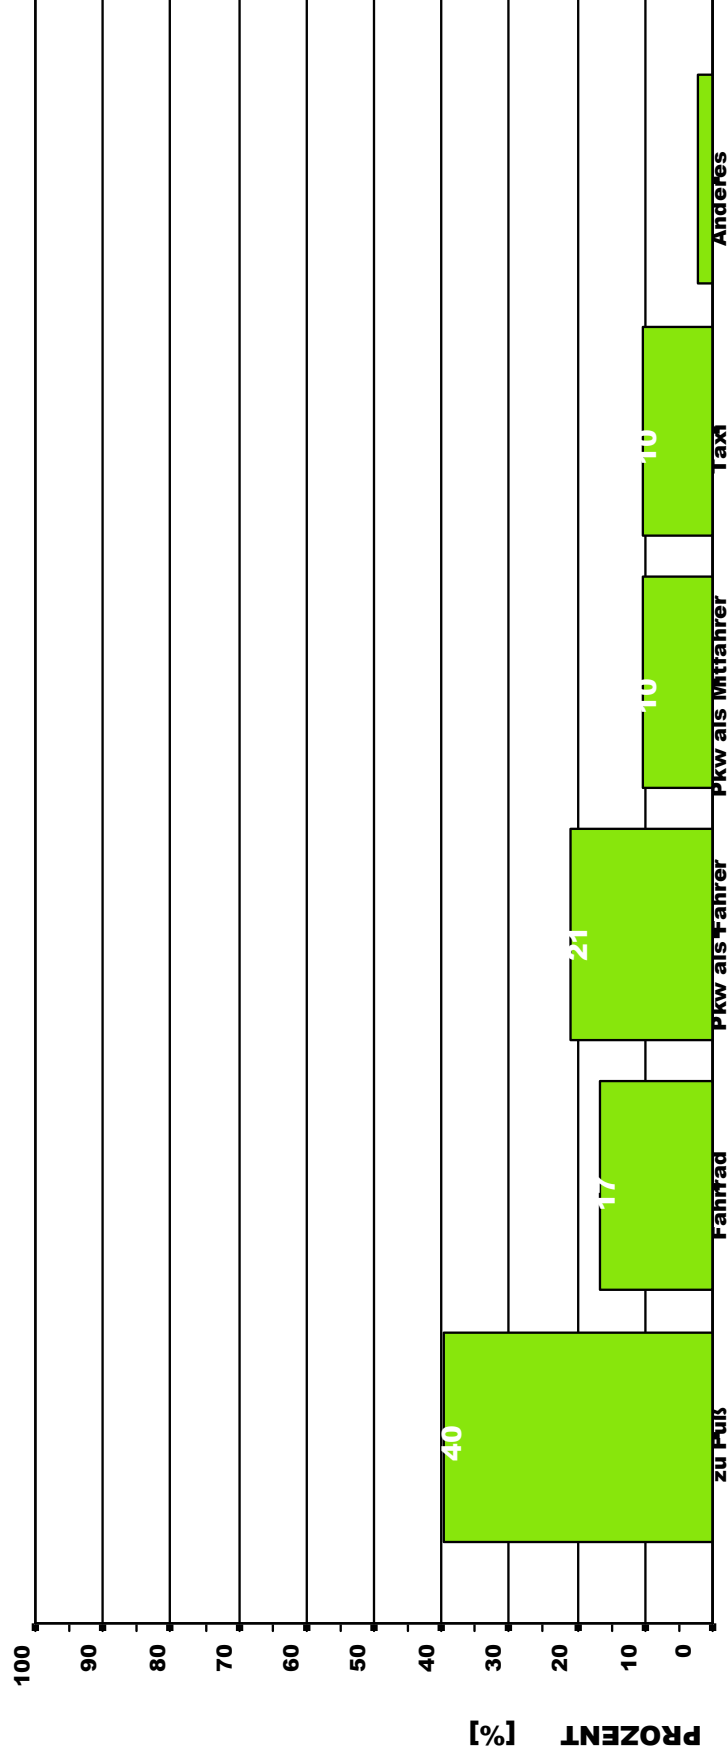

BINNENVERKEHR - AXAMS

BINNENVERKEHR AXAMS