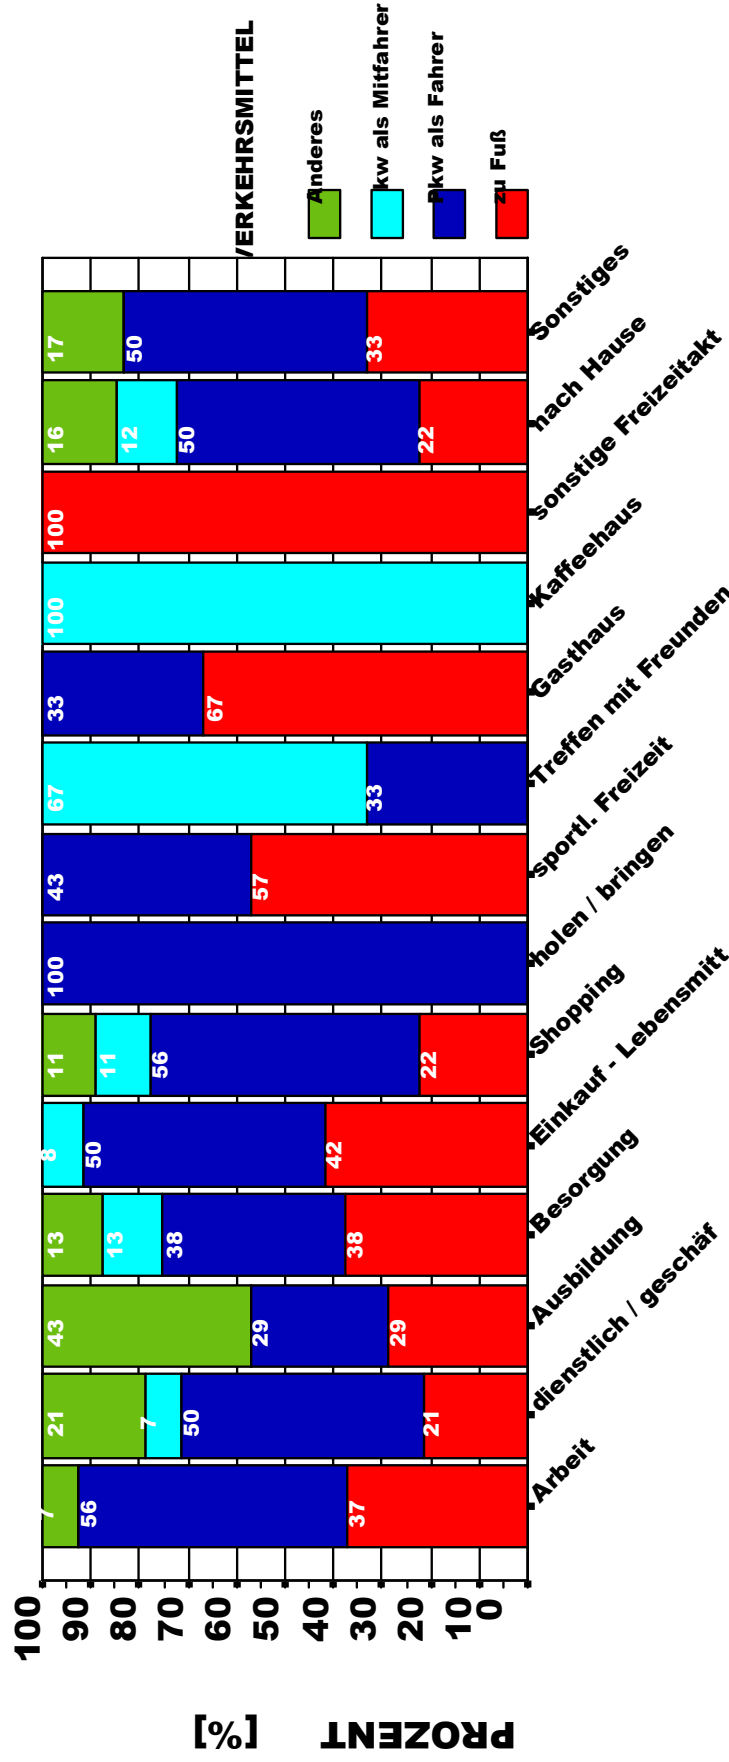

VERKEHRSMITTELAUFTEILUNG - GÖTZENS

VERKEHRSMITTELAUFTEILUNG GÖTZENS