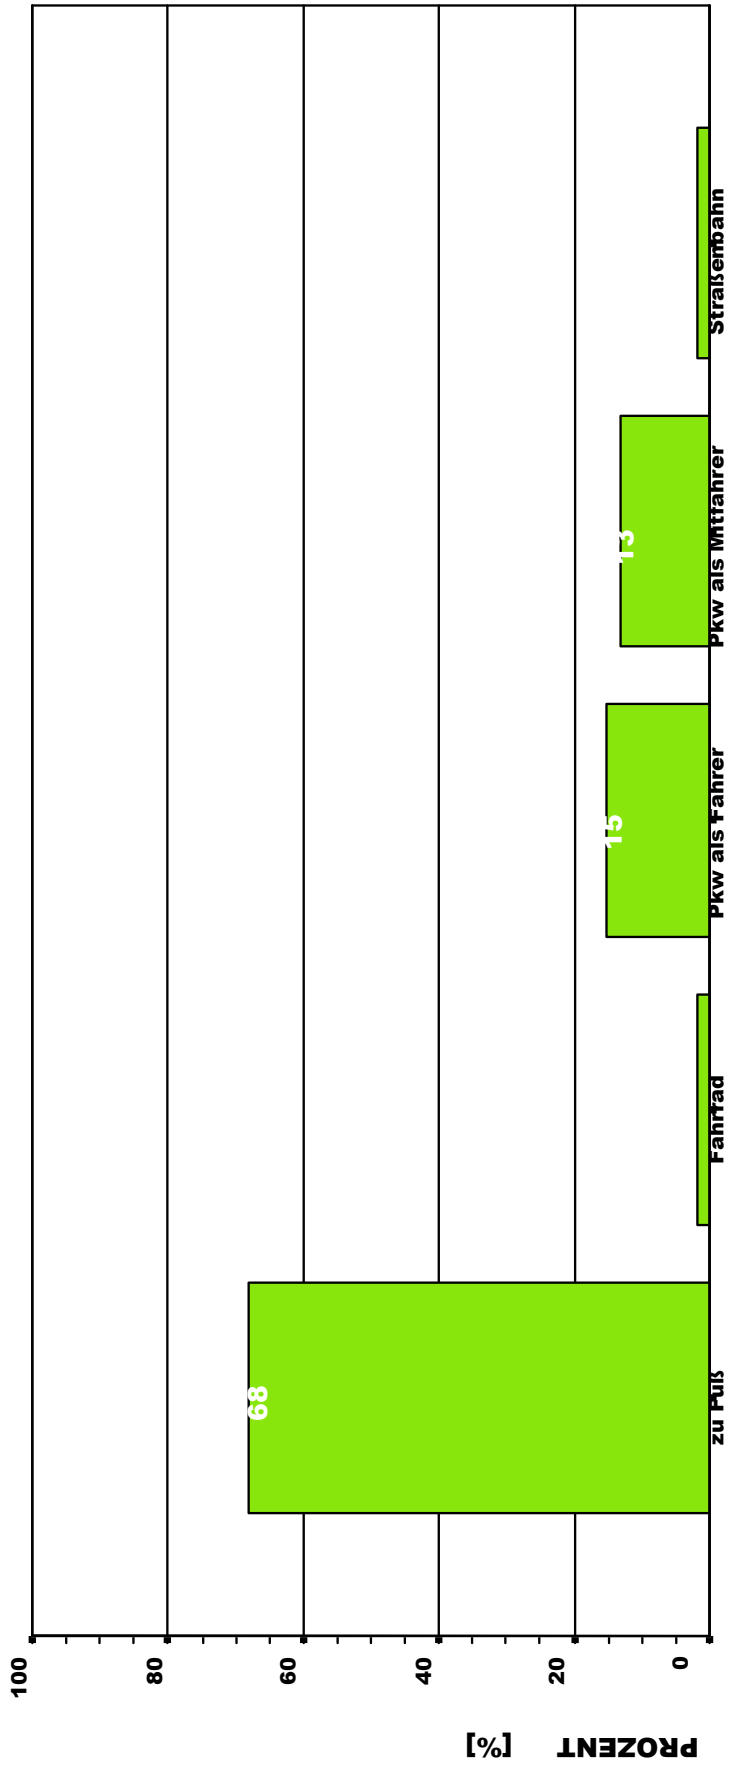

Amt der Tiroler Landesregierung

tirol

VERKEHR PLANUNG
HOCHKOFLER

BINNENVERKEHR - MUTTERS

BINNENVERKEHR MUTTERS

VERKEHRSMITTEL

Amt der Tiroler Landesregierung

tirol