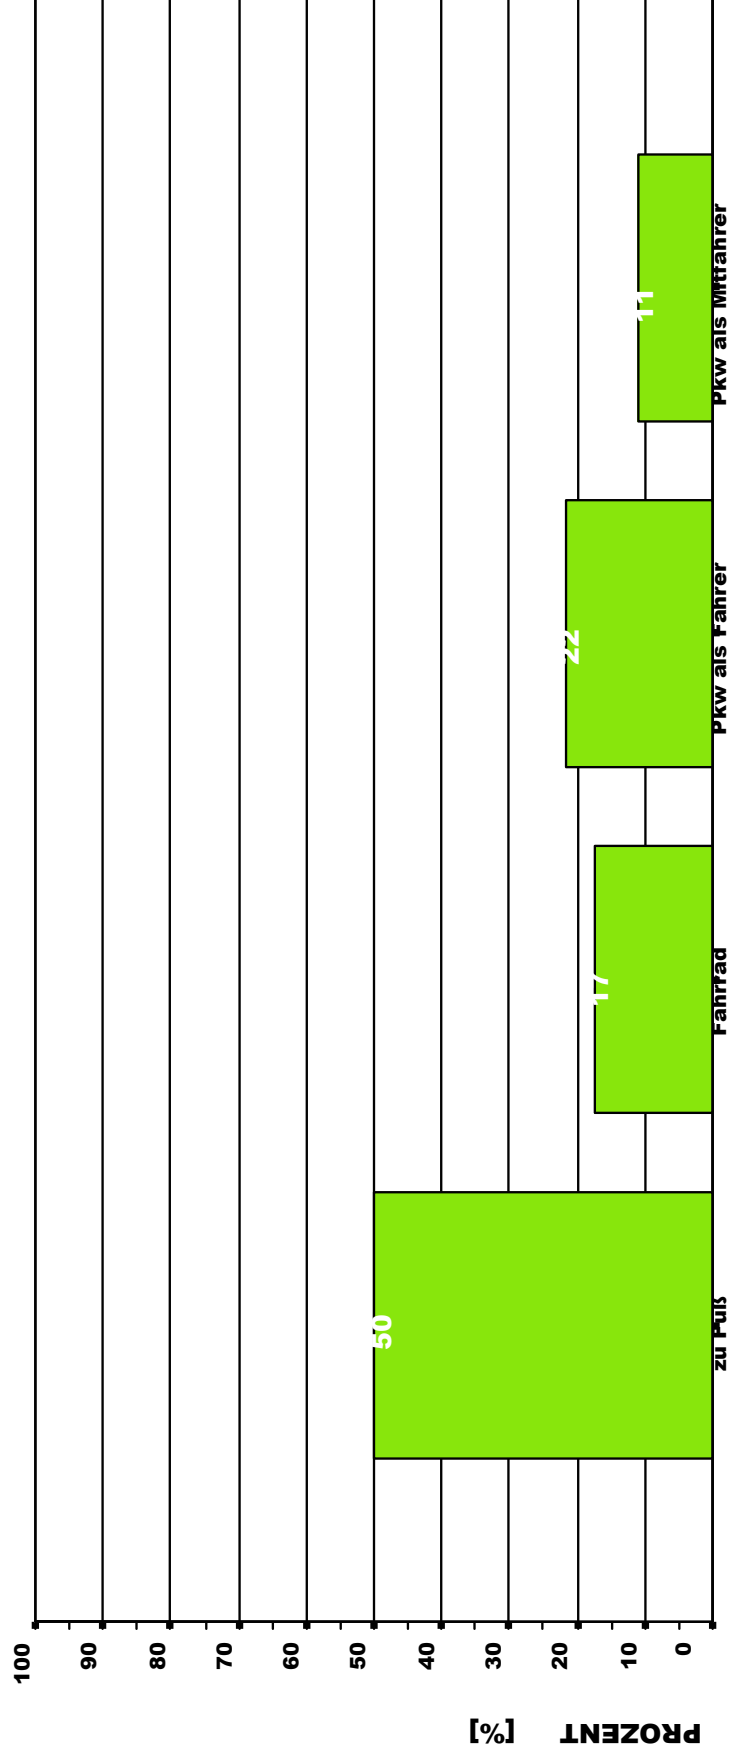

BINNENVERKEHR - BIRGITZ

BINNENVERKEHR BIRGITZ