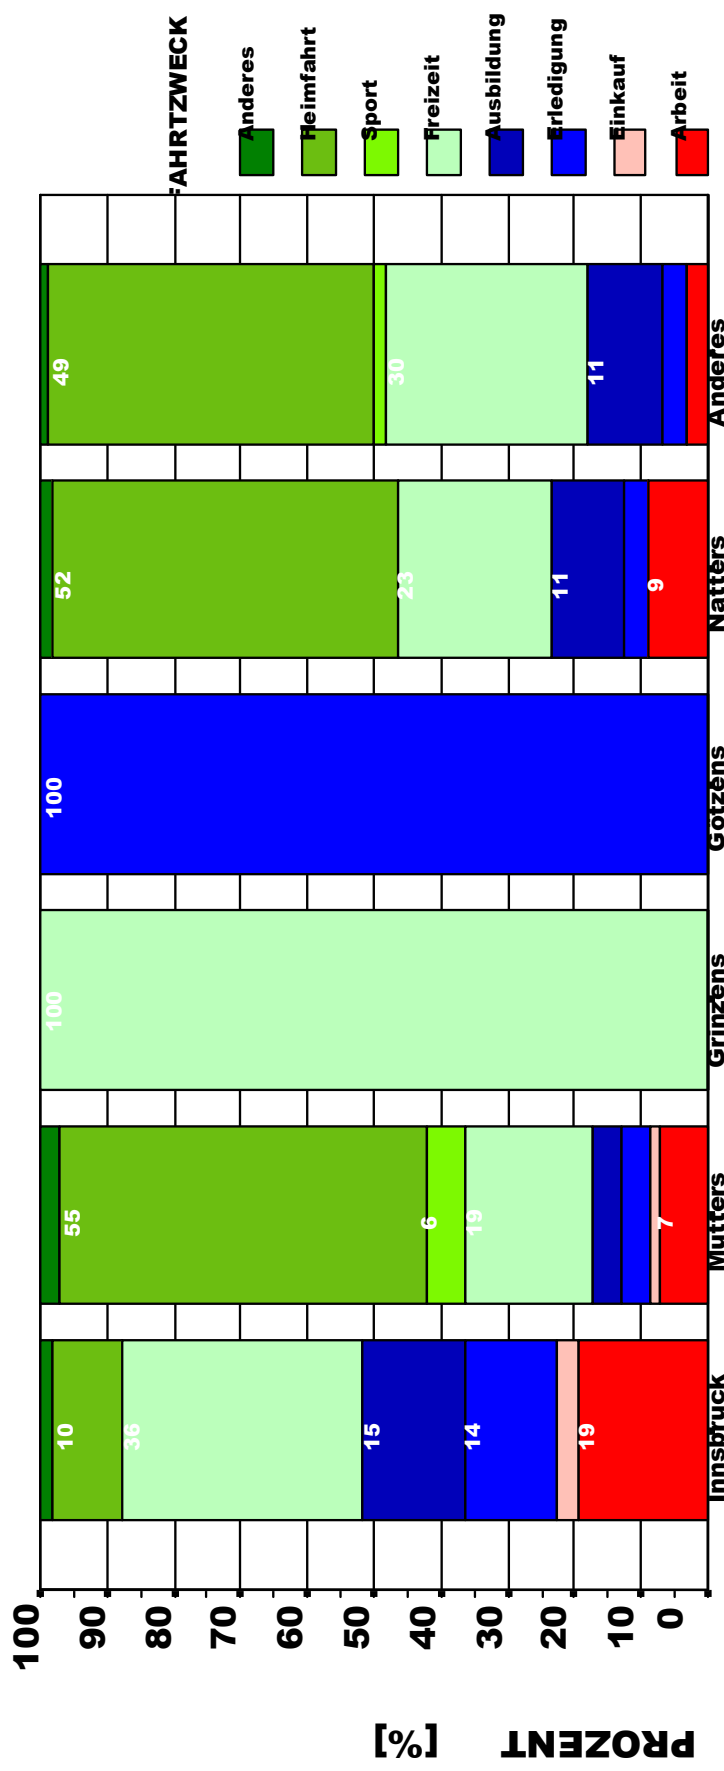

Amt der Tiroler Landesregierung

tirol

VERKEHR
PLANUNG
HOCHKOFLER

Arbeitssitzung am Dienstag, den 4. Juli 2006

Amt der Tiroler Landesregierung

tirol

VERKEHR PLANUNG
HOCHKOFLER

ZIELAKTIVITÄTEN - MITTELGEBIRGE

Amt der Tiroler Landesregierung

tirol

VERKEHR PLANUNG
HOCHKOFLER

BINNENVERKEHR - MUTTERS

BINNENVERKEHR MUTTERS

VERKEHRSMITTEL

Amt der Tiroler Landesregierung

tirol

STUBAITALBAHN VERKEHRSBEZIEHUNGEN

STARTORT

Amt der Tiroler Landesregierung

tirol

VERKEHR PLANUNG HOCHKOFLENER

STUBAITALBAHN - ZIELAKTIVITÄTEN I

STUBAITALBAHN ZIELAKTIVITÄTEN

STARTORT

Amt der Tiroler Landesregierung

tirol

VERKEHR PLANUNG HOCHKOFLER

STUBAITALBAHN - ZIELAKTIVITÄTEN II

STUBAITALBAHN ZIELAKTIVITÄTEN

ZIELORT

Amt der Tiroler Landesregierung

tirol