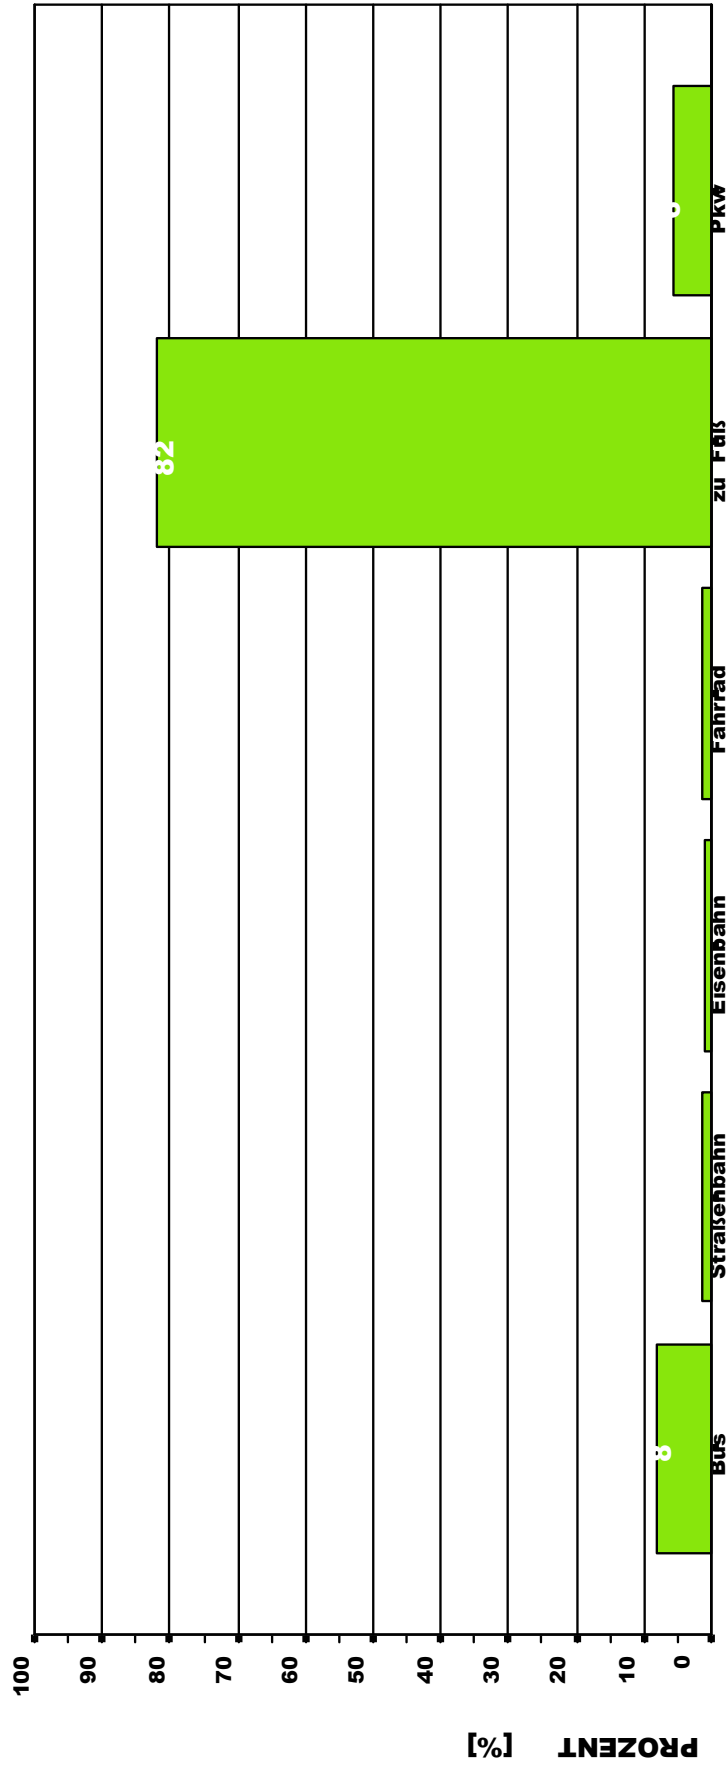

STUBAITALBAHN - ABGANGSVERKEHRSMITTEL

STUBAITALBAHN ABGANGSVERKEHRSMITTEL