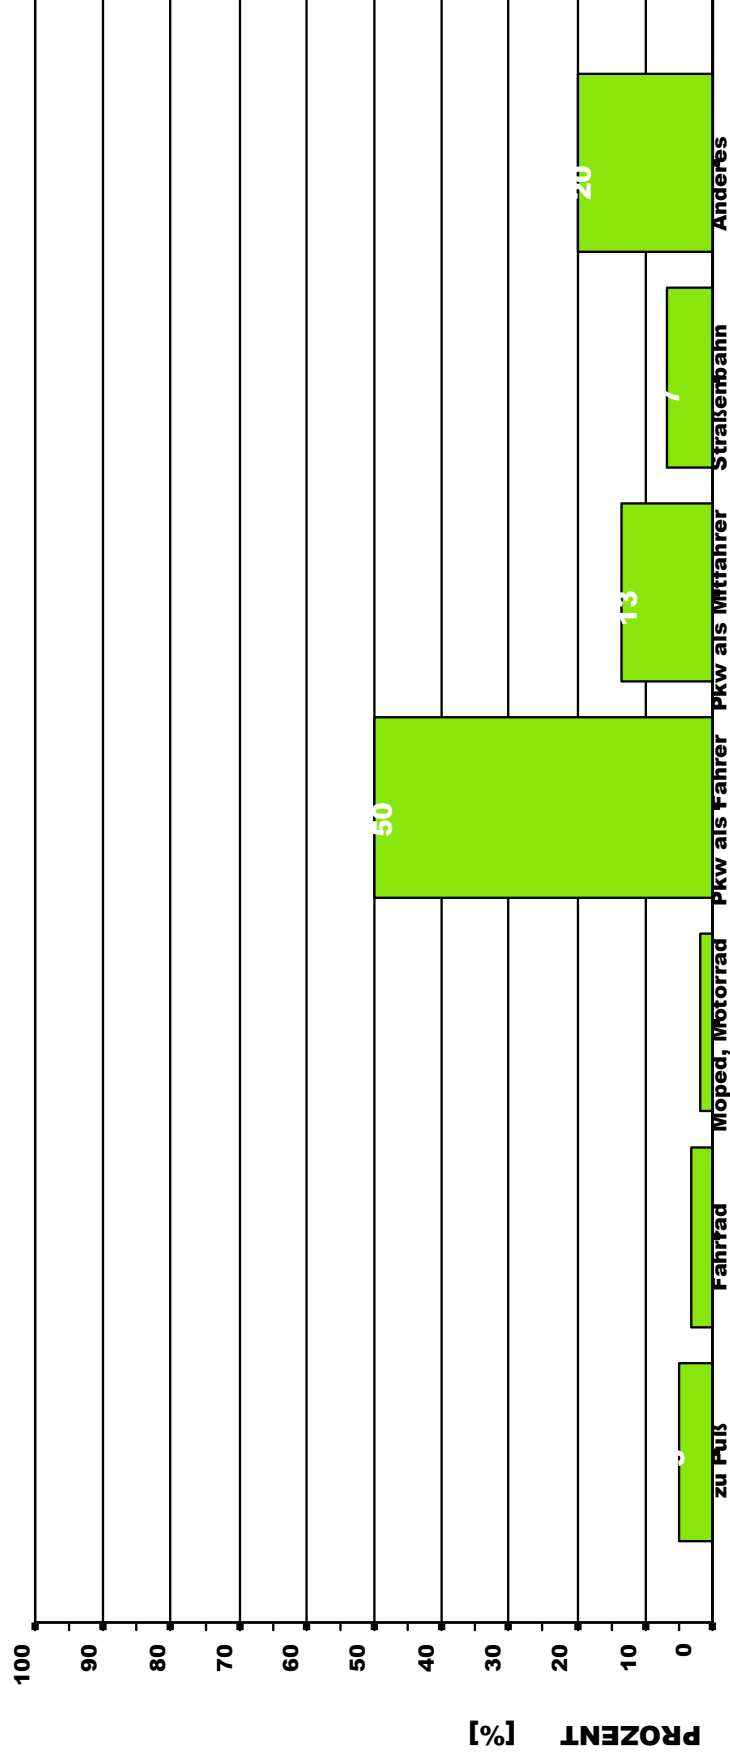

AUSSERORTSVERKEHR - MUTTERS

AUSSERORTSVERKEHR MUTTERS