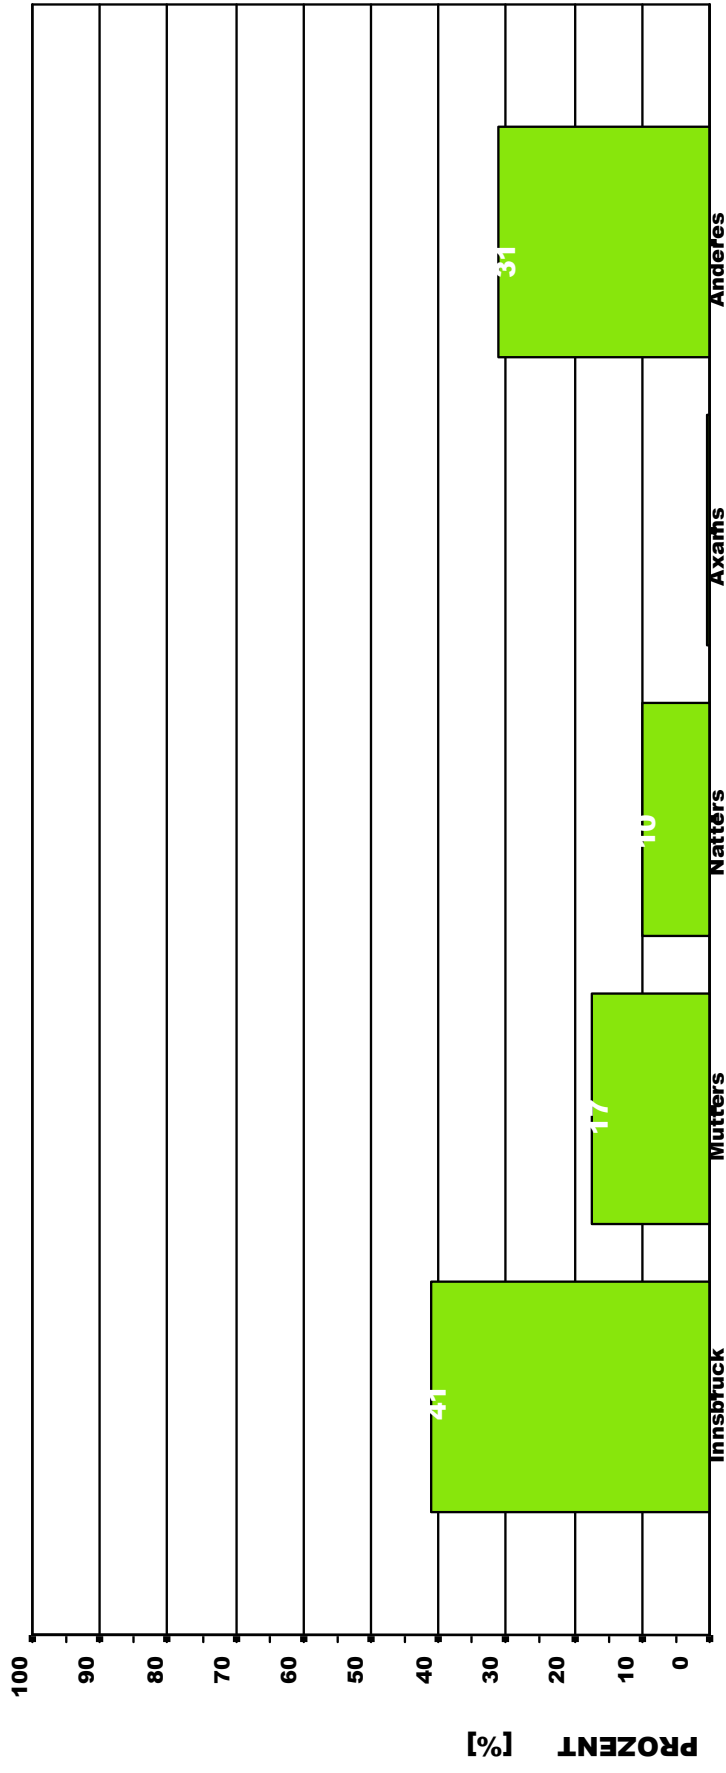

STUBAITALBAHN - STARTORT

STUBAITALBAHN STARTORT