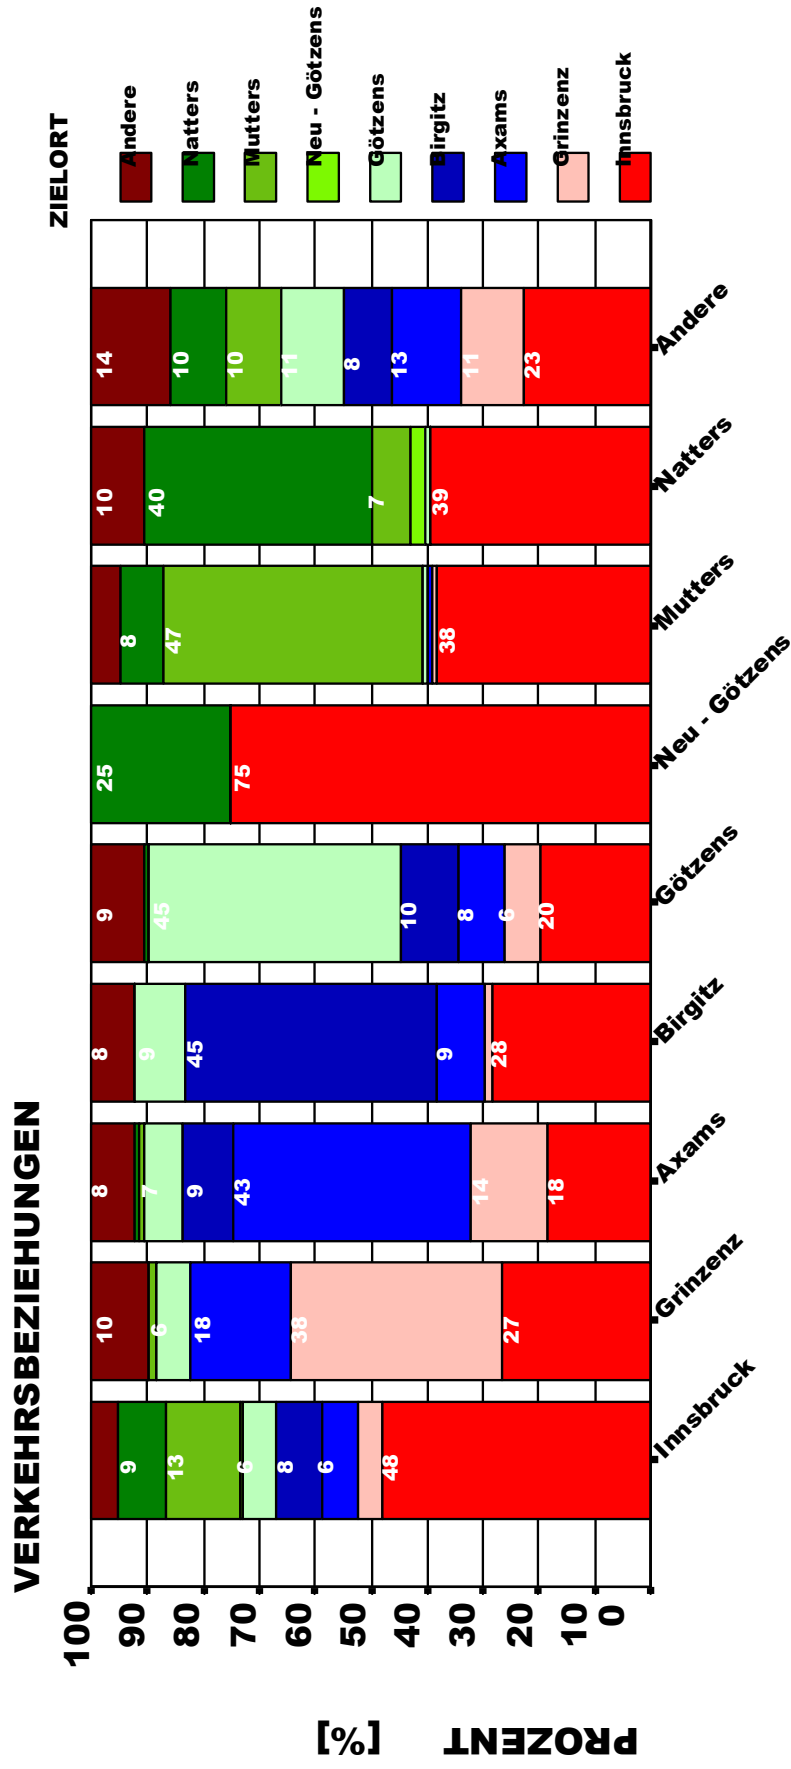

Amt der Tiroler Landesregierung

tirol

VERKEHR
PLANUNG
HOCHKOFLER

Arbeitssitzung am Dienstag, den 4. Juli 2006

Amt der Tiroler Landesregierung

tirol

VERKEHR PLANUNG
HOCHKOFLER

ZIELAKTIVITÄTEN - MITTELGEBIRGE

VERKEHR PLANUNG HOCHKOFLENER

VERKEHRSMITTELAUFTEILUNG - GÖTZENS

VERKEHRSMITTELAUFTEILUNG GÖTZENS

ZIELAKTIVITÄTEN

Amt der Tiroler Landesregierung

tirol

VERKEHR PLANUNG HOCHKOFLENER

VERKEHRSMITTELAUFTEILUNG - MUTTERS / NATTERS

VERKEHRSMITTEL

VERKEHRSMITTELAUFTEILUNG MUTTERS / NATTERS

ZIELAKTIVITÄTEN

Amt der Tiroler Landesregierung

tirol

VERKEHR PLANUNG HOCHKOFLENER

VERKEHRSBEZIEHUNGEN - MITTELGEBIRGE

STARTORT

Amt der Tiroler Landesregierung

tirol

VERKEHR PLANUNG
HOCHKOFLER

BINNENVERKEHR - GRINZENS

BINNENVERKEHR GRINZENS

VERKEHRSMITTEL

Amt der Tiroler Landesregierung

tirol