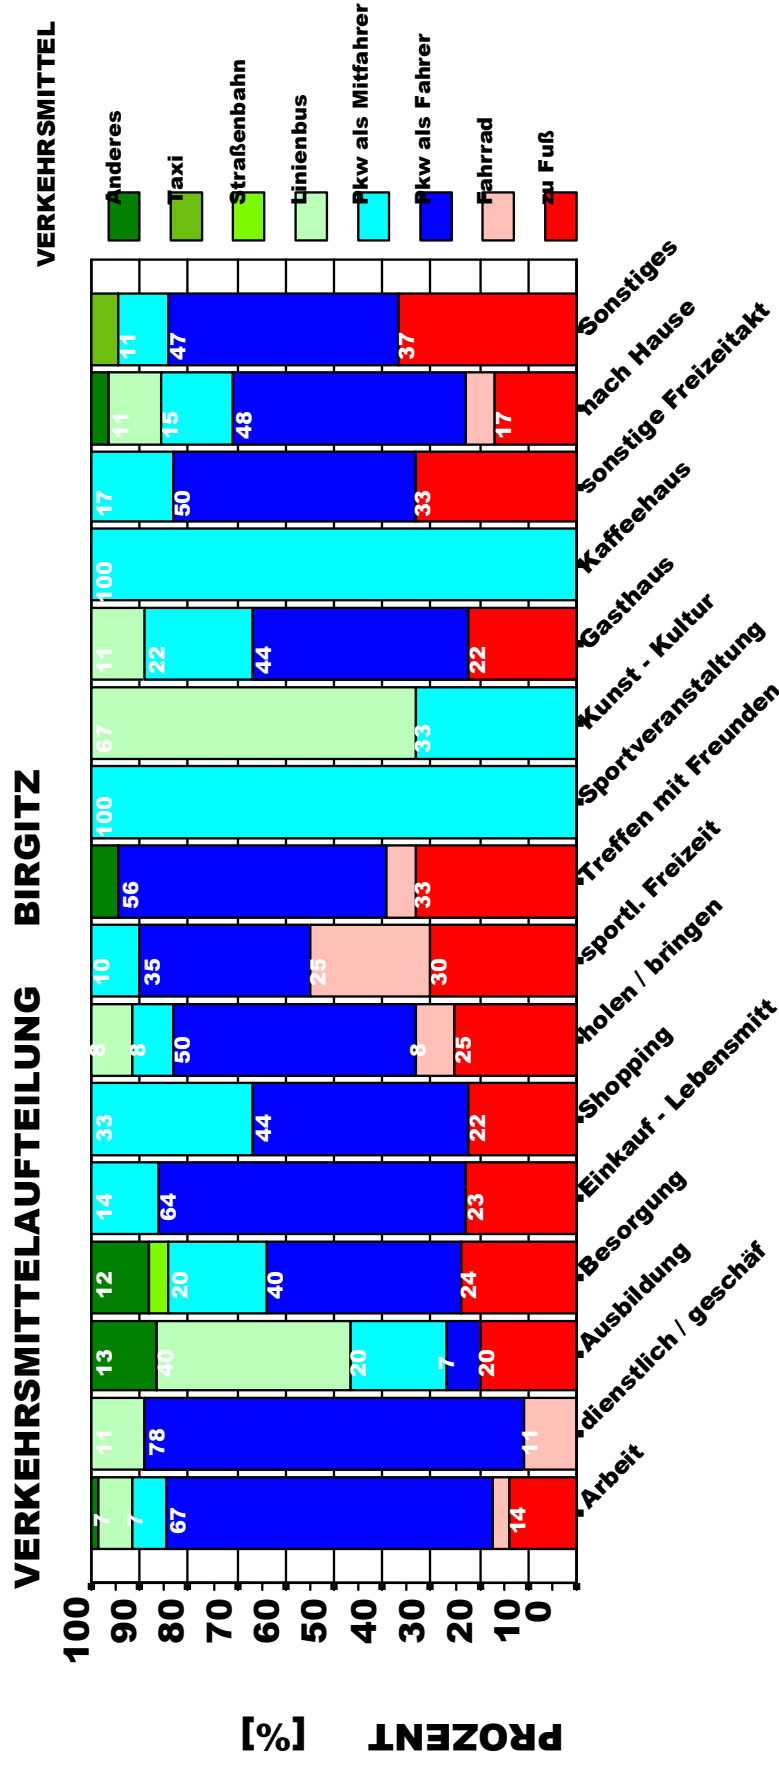

Amt der Tiroler Landesregierung

tirol

VERKEHR
PLANUNG
HOCHKOFLER

Arbeitssitzung am Dienstag, den 4. Juli 2006

Amt der Tiroler Landesregierung

tirol

VERKEHR PLANUNG
HOCHKOFLER

ZIELAKTIVITÄTEN - MITTELGEBIRGE

ZIELAKTIVITÄTEN

Amt der Tiroler Landesregierung

tirol

VERKEHR PLANUNG
HOCHKOFLER

VERKEHRSMITTELWAHL - MITTELGEBIRGE

VERKEHRSMITTELWAHL

VERKEHRSMITTEL

Amt der Tiroler Landesregierung

ZIELAKTIVITÄTEN

Amt der Tiroler Landesregierung

tirol

VERKEHR PLANUNG HOCHKOFLENER

VERKEHRSMITTELAUFTEILUNG - BIRGITZ

ZIELAKTIVITÄTEN

Amt der Tiroler Landesregierung

tirol

VERKEHR PLANUNG HOCHKOFLENER

VERKEHRSMITTELAUFTEILUNG - GÖTZENS

VERKEHRSMITTELAUFTEILUNG GÖTZENS

ZIELAKTIVITÄTEN

Amt der Tiroler Landesregierung

tirol

VERKEHR PLANUNG HOCHKOFLENER

VERKEHRSMITTELAUFTEILUNG - MUTTERS / NATTERS