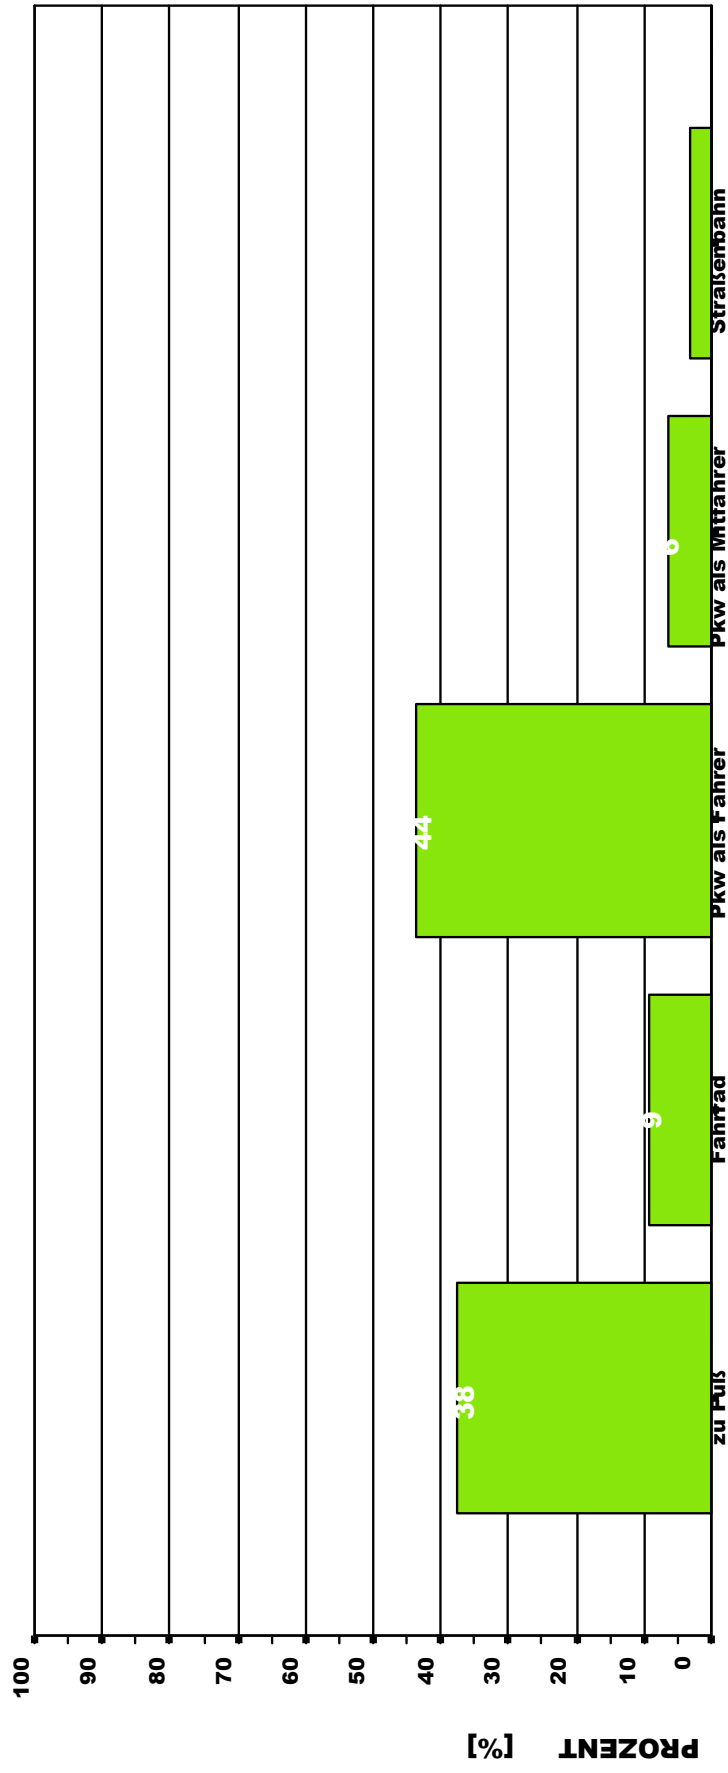

BINNENVERKEHR - NATTERS

BINNENVERKEHR NATTERS