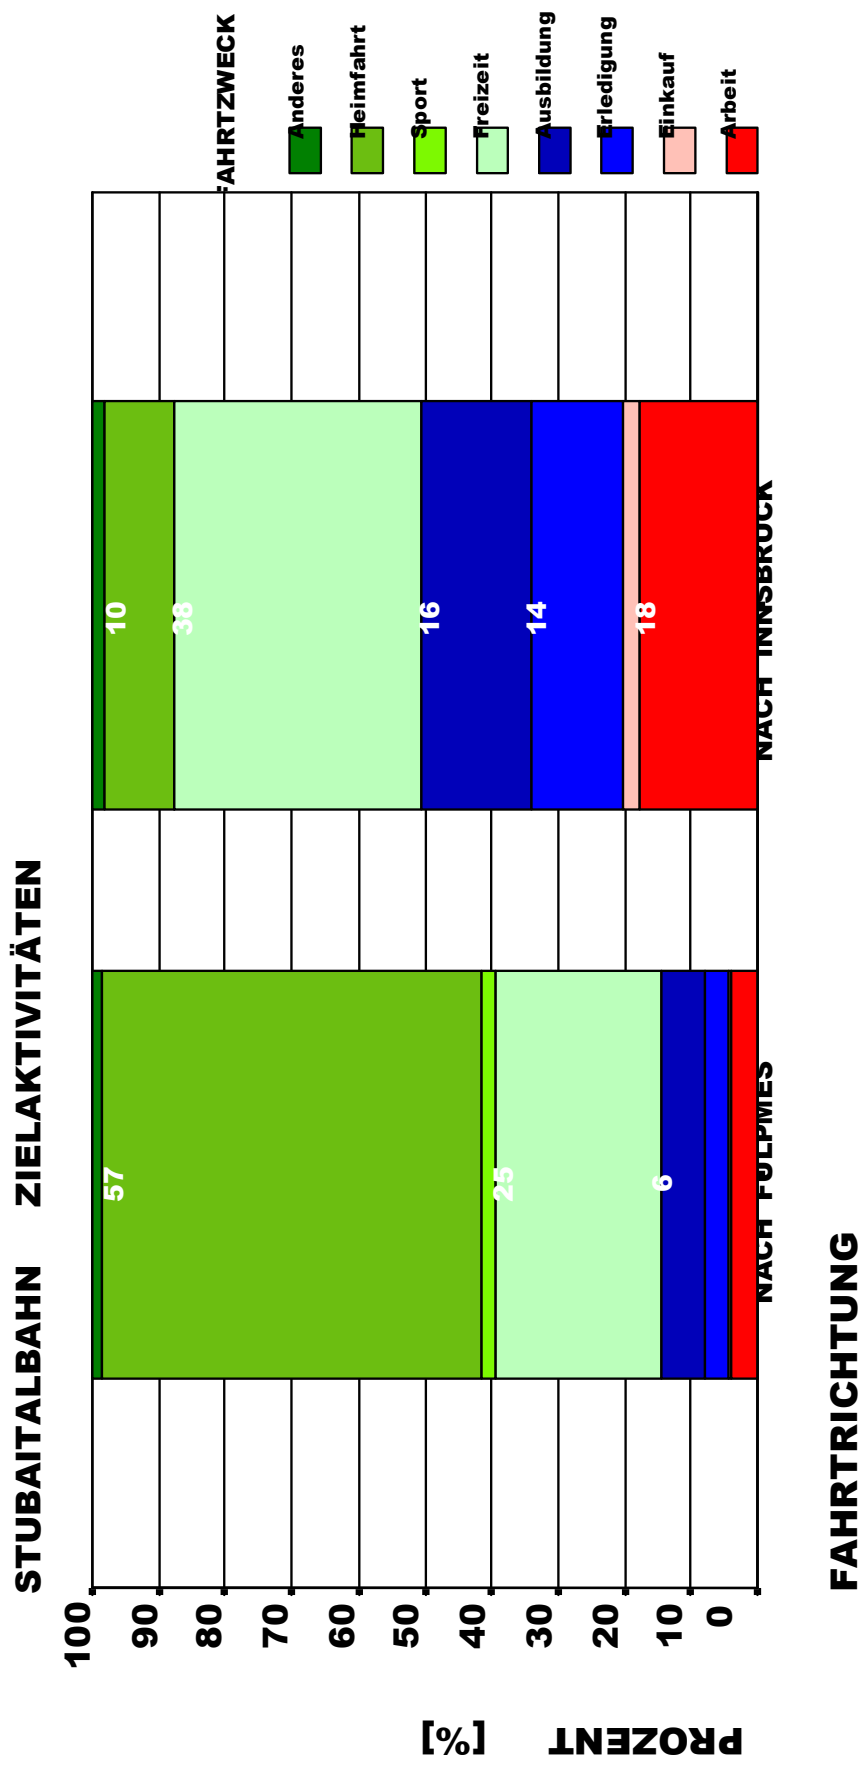

Amt der Tiroler Landesregierung

tirol

VERKEHR
PLANUNG
HOCHKOFLER

Arbeitssitzung am Dienstag, den 4. Juli 2006

Amt der Tiroler Landesregierung

tirol

VERKEHR PLANUNG
HOCHKOFLER

ZIELAKTIVITÄTEN - MITTELGEBIRGE

Amt der Tiroler Landesregierung

tirol

VERKEHR PLANUNG
HOCHKOFLER

STUBAITALBAHN

Amt der Tiroler Landesregierung

tirol

VERKEHR PLANUNG
HOCHKOFLENER

STUBAITALBAHN - ZIELAKTIVITÄTEN