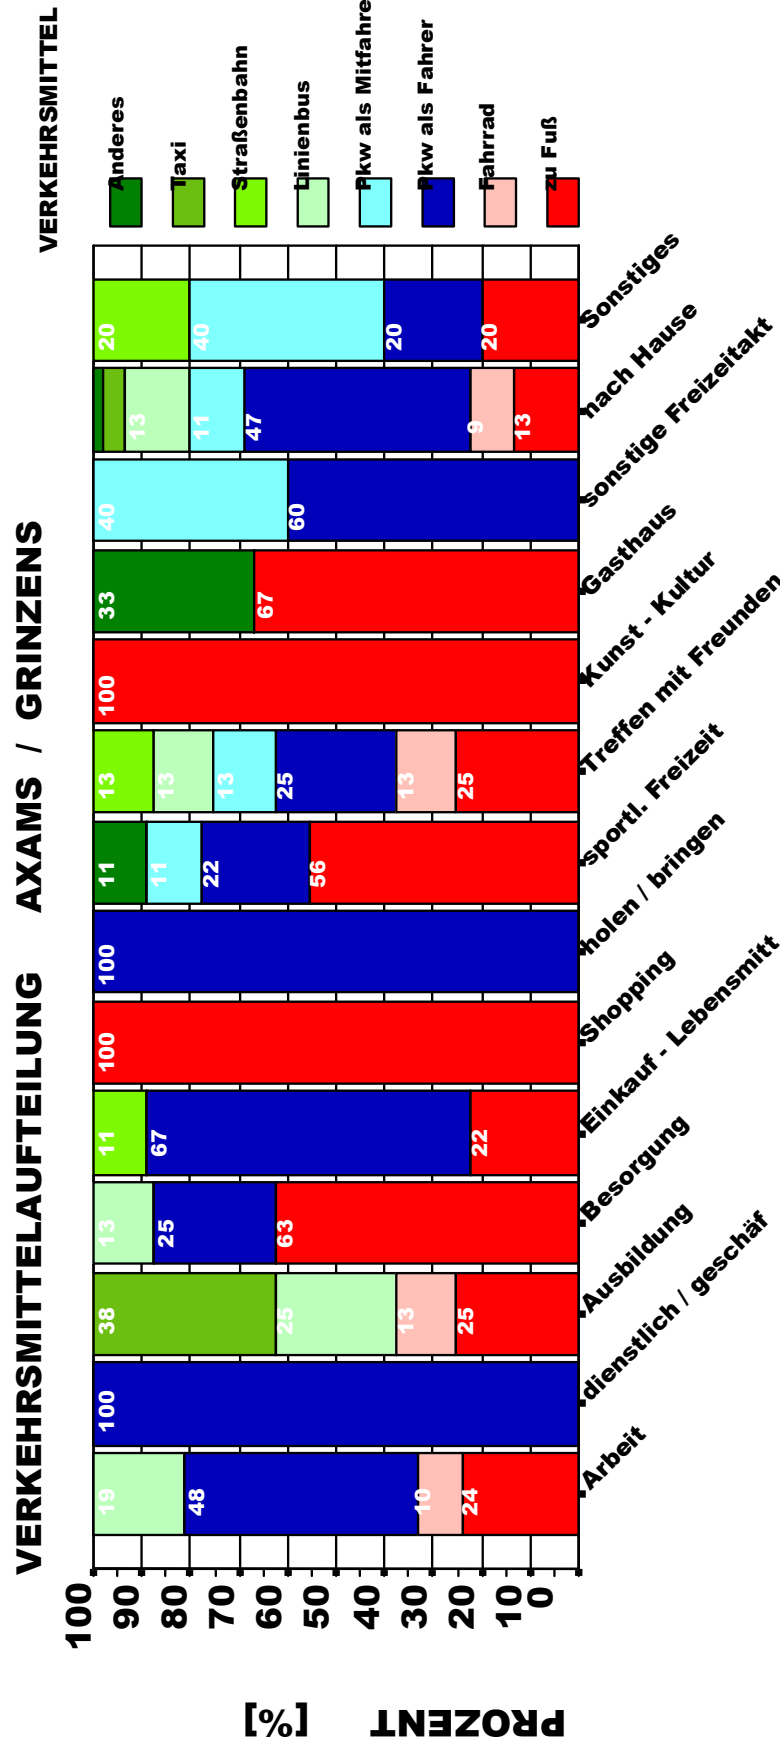

Amt der Tiroler Landesregierung

tirol

VERKEHR
PLANUNG
HOCHKOFLER

Arbeitssitzung am Dienstag, den 4. Juli 2006

Amt der Tiroler Landesregierung

tirol

VERKEHR PLANUNG
HOCHKOFLER

ZIELAKTIVITÄTEN - MITTELGEBIRGE

ZIELAKTIVITÄTEN

Amt der Tiroler Landesregierung

tirol

VERKEHR PLANUNG
HOCHKOFLER

VERKEHRSMITTELWAHL - MITTELGEBIRGE

VERKEHRSMITTELWAHL

VERKEHRSMITTEL

Amt der Tiroler Landesregierung

tirol

VERKEHR PLANUNG HOCHKOFLENER

VERKEHRSMITTELWAHL - MITTELGEBIRGE

GEMEINDE

Amt der Tiroler Landesregierung

tirol

VERKEHR PLANUNG HOCHKOFLENER

VERKEHRSMITTELAUFTEILUNG - AXAMS

ZIELAKTIVITÄTEN

Amt der Tiroler Landesregierung

tirol

VERKEHR PLANUNG HOCHKOFLENER

VERKEHRSMITTELAUFTEILUNG - BIRGITZ

ZIELAKTIVITÄTEN

Amt der Tiroler Landesregierung

tirol