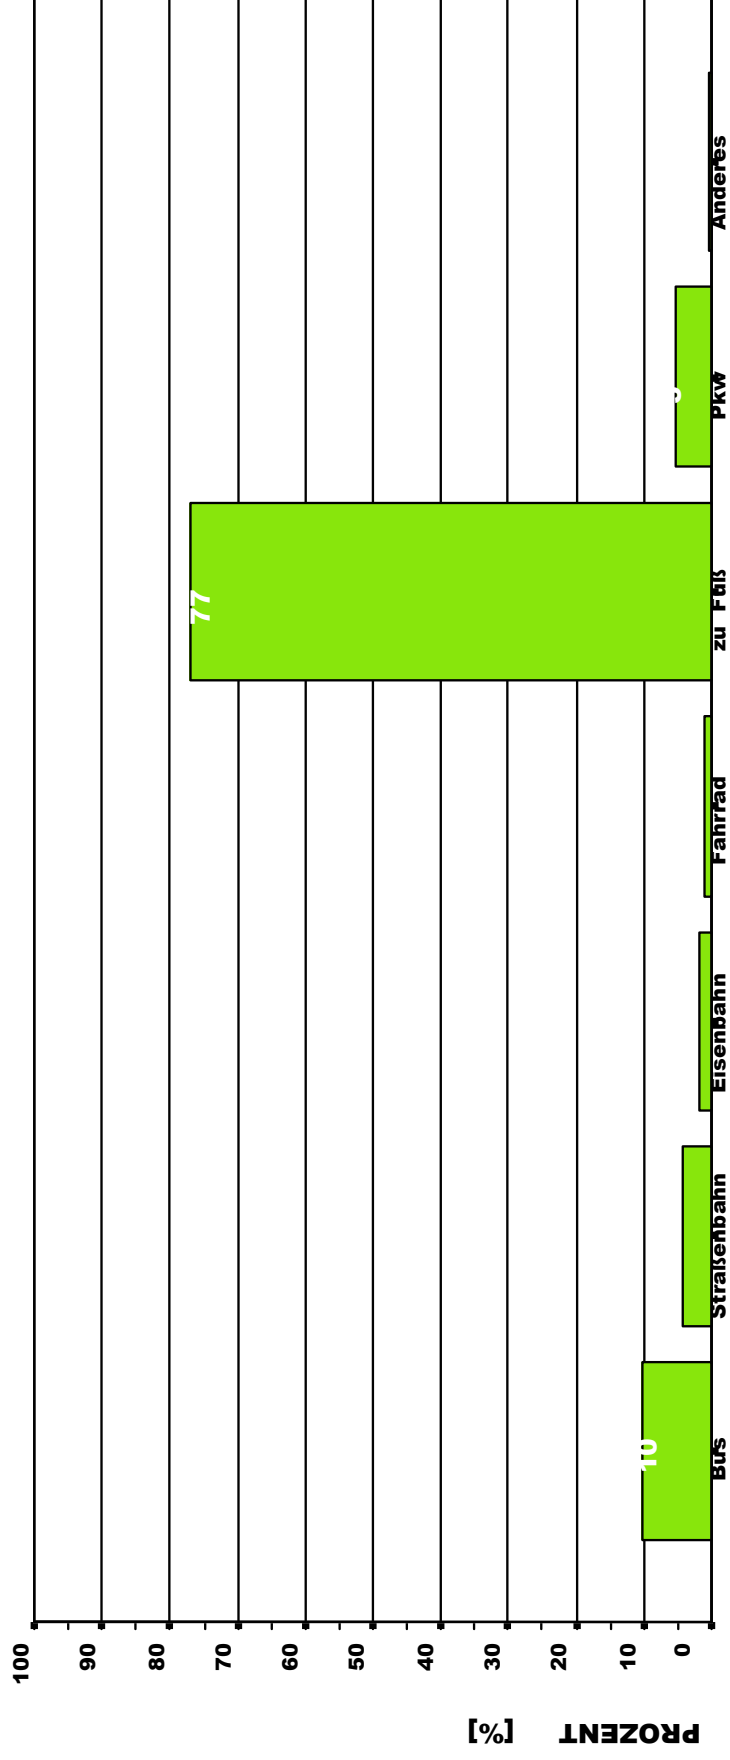

STUBAITALBAHN - ZUGANGSVERKEHRSMITTEL

STUBAITALBAHN ZUGANGSVERKEHRSMITTEL