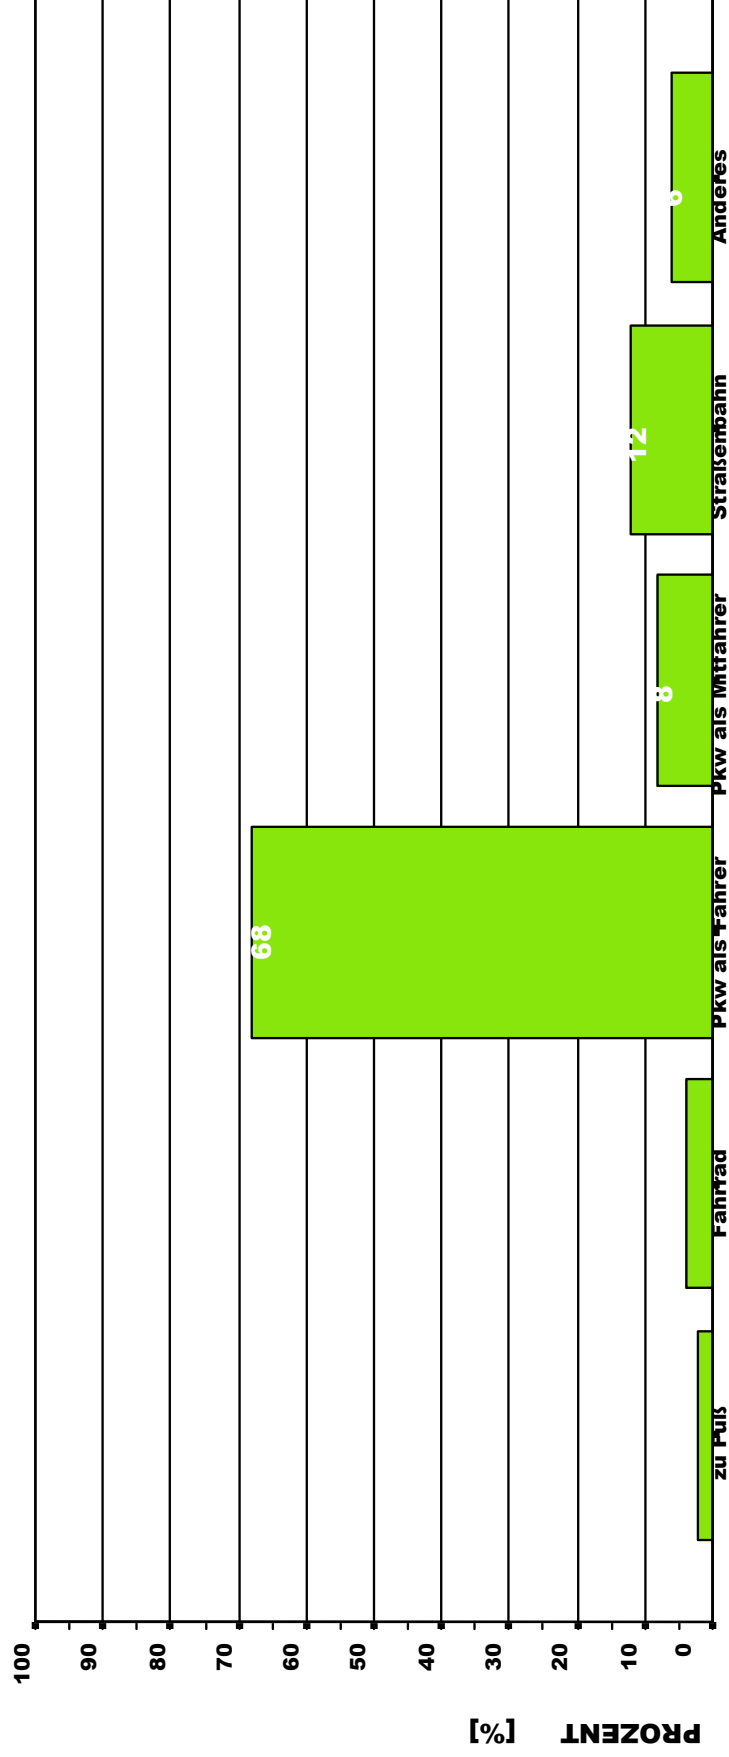

AUSSERORTSVERKEHR - NATTERS

AUSSERORTSVERKEHR NATTERS