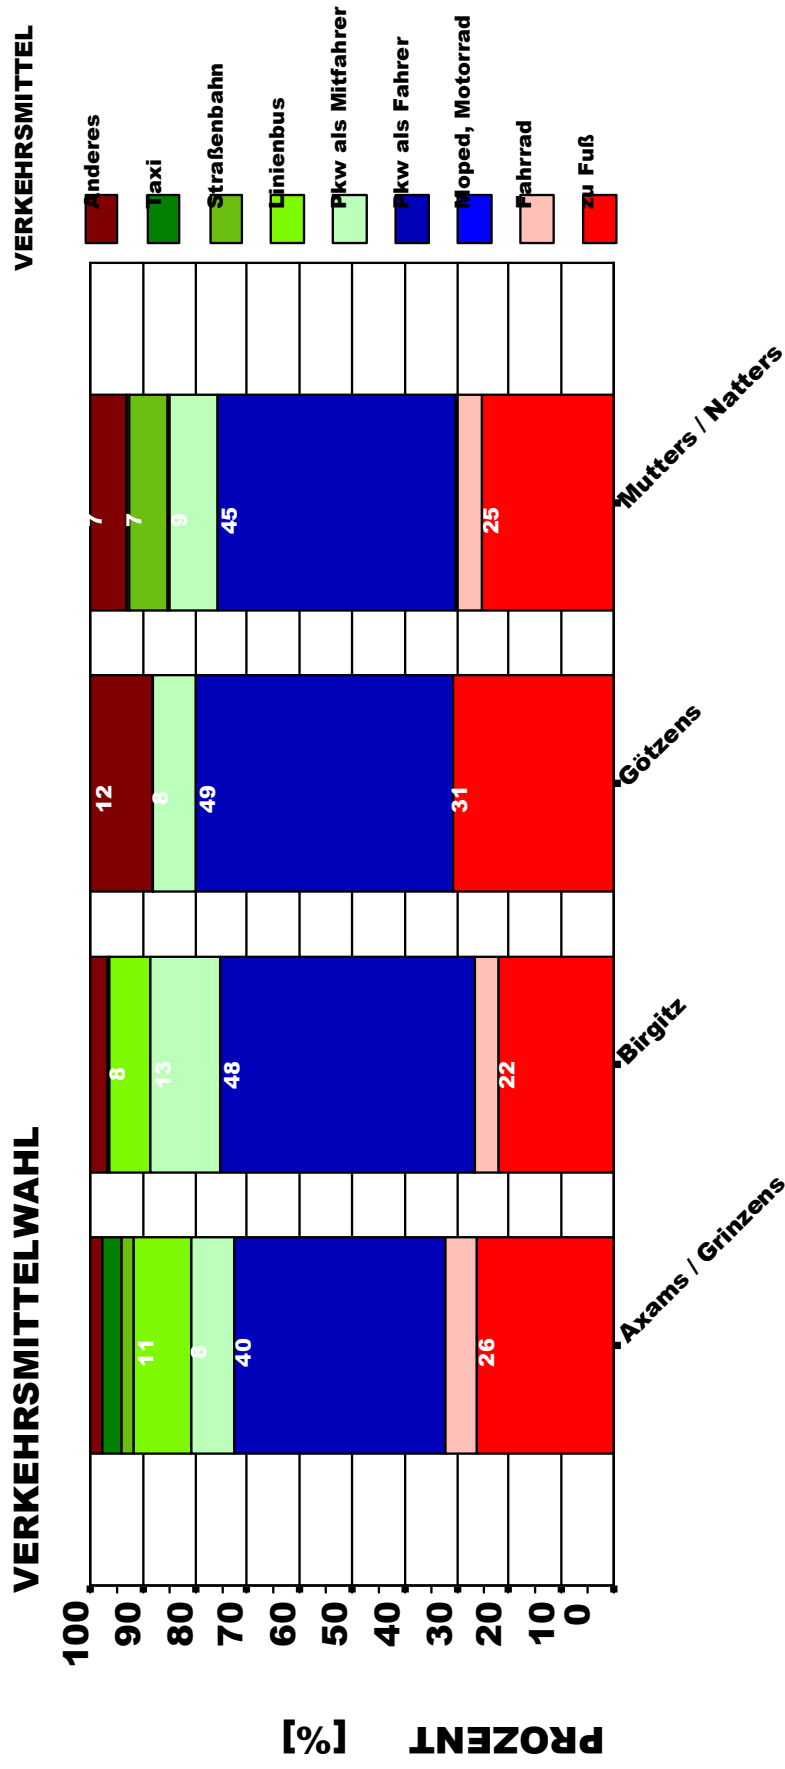

Amt der Tiroler Landesregierung

tirol

VERKEHR
PLANUNG
HOCHKOFLER

Arbeitssitzung am Dienstag, den 4. Juli 2006

Amt der Tiroler Landesregierung

tirol

VERKEHR PLANUNG
HOCHKOFLER

ZIELAKTIVITÄTEN - MITTELGEBIRGE

ZIELAKTIVITÄTEN

Amt der Tiroler Landesregierung

tirol

VERKEHR PLANUNG
HOCHKOFLER

VERKEHRSMITTELWAHL - MITTELGEBIRGE

VERKEHRSMITTELWAHL

VERKEHRSMITTEL

Amt der Tiroler Landesregierung

tirol

VERKEHR PLANUNG HOCHKOFLENER

VERKEHRSMITTELWAHL - MITTELGEBIRGE

GEMEINDE

Amt der Tiroler Landesregierung

tirol

VERKEHR PLANUNG HOCHKOFLENER

VERKEHRSMITTELAUFTEILUNG - AXAMS

ZIELAKTIVITÄTEN

Amt der Tiroler Landesregierung

tirol

VERKEHR PLANUNG HOCHKOFLENER

VERKEHRSMITTELAUFTEILUNG - BIRGITZ

ZIELAKTIVITÄTEN

Amt der Tiroler Landesregierung

tirol