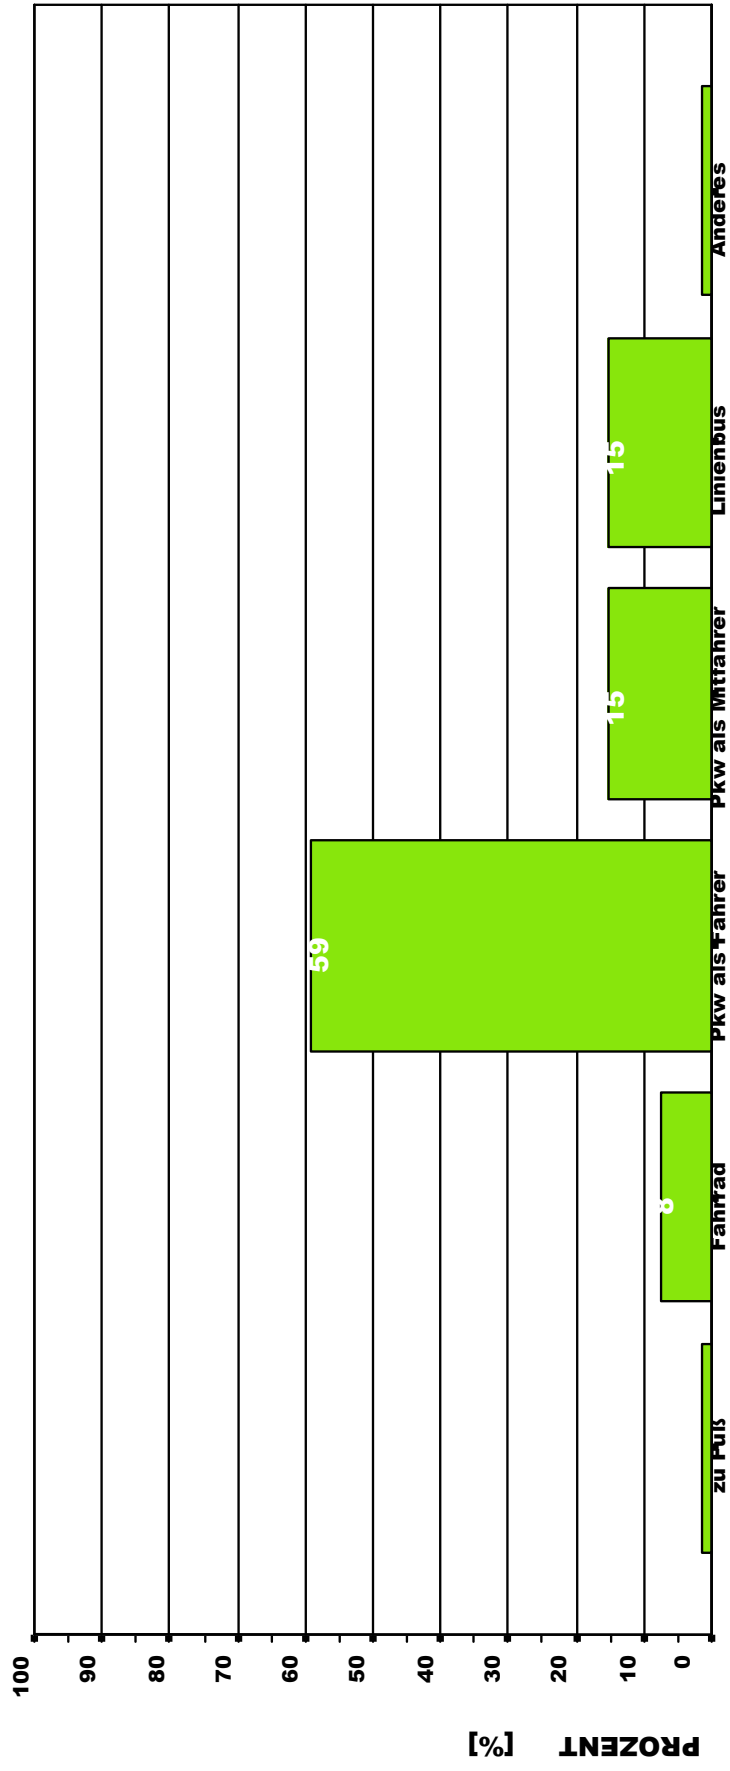

AUSSERORTSVERKEHR - AXAMS

AUSSERORTSVERKEHR AXAMS