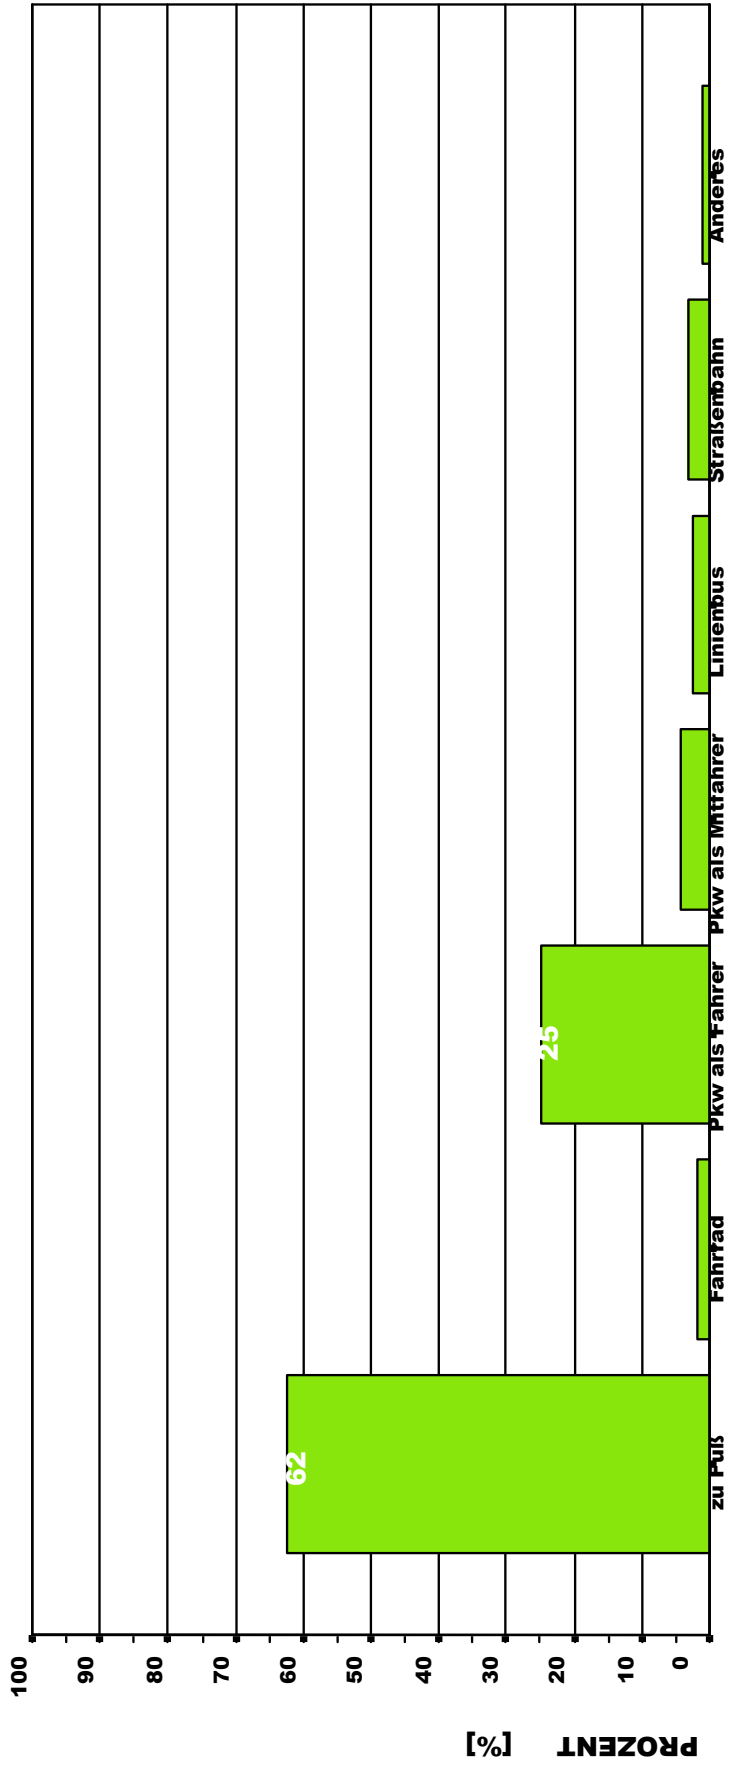

BINNENVERKEHR - INNSBRUCK

BINNENVERKEHR INNSBRUCK