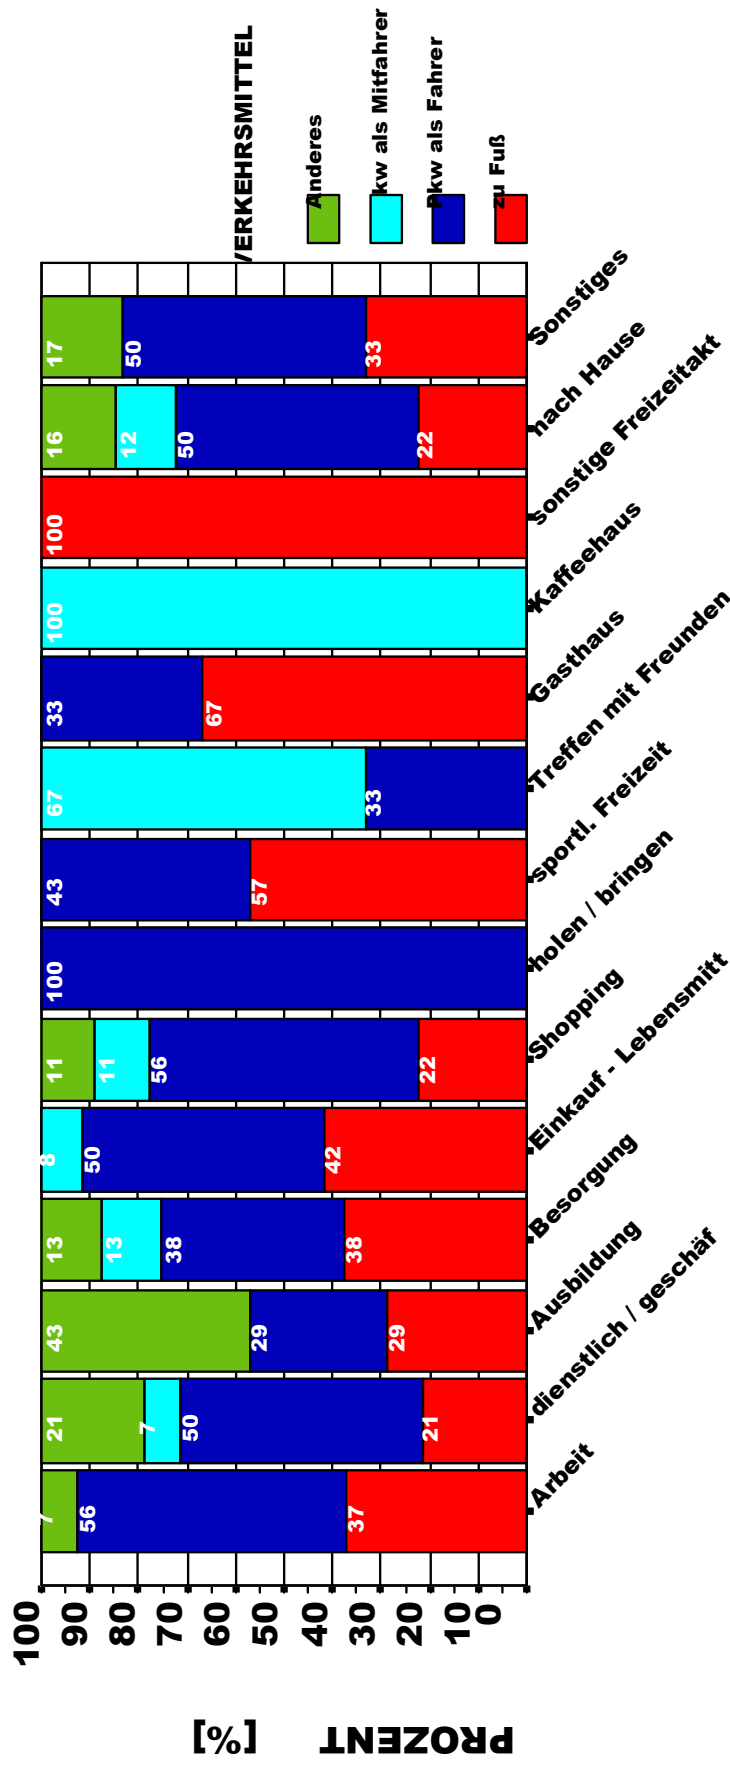

VERKEHRSMITTELAUFTEILUNG - GÖTZENS

VERKEHRSMITTELAUFTEILUNG GÖTZENS