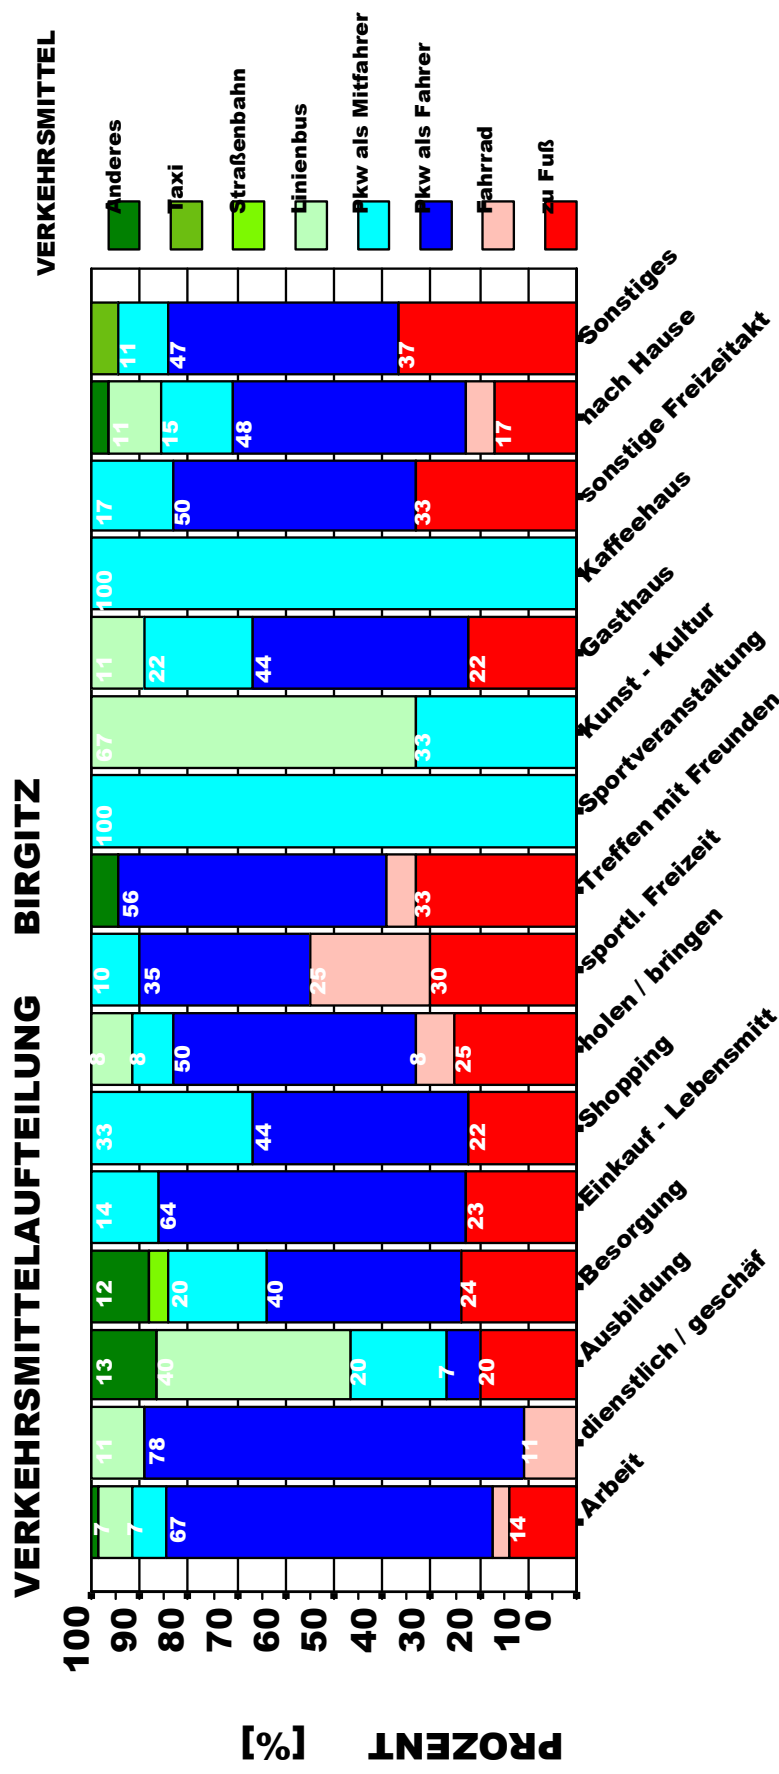

# VERKEHRSKONZEPT WESTLICHES MITTELGEBIRGE

**Arbeitssitzung am Mittwoch, den 5. Juli 2006**

Amt der Tiroler Landesregierung

tirol

VERKEHR PLANUNG  
HOCHKOFLER

# VERKEHRSMITTELWAHL - MITTELGEBIRGE

**GEMEINDE**

Amt der Tiroler Landesregierung

tirol

VERKEHR PLANUNG HOCHKOFLENER

## VERKEHRSMITTELAUFTEILUNG AXAMS / GRINZENS

ZIELAKTIVITÄTEN

Amt der Tiroler Landesregierung

tirol

VERKEHR PLANUNG HOCHKOFLENER

# VERKEHRSMITTELAUFTEILUNG - BIRGITZ

ZIELAKTIVITÄTEN

Amt der Tiroler Landesregierung

tirol

VERKEHR PLANUNG HOCHKOFLENER