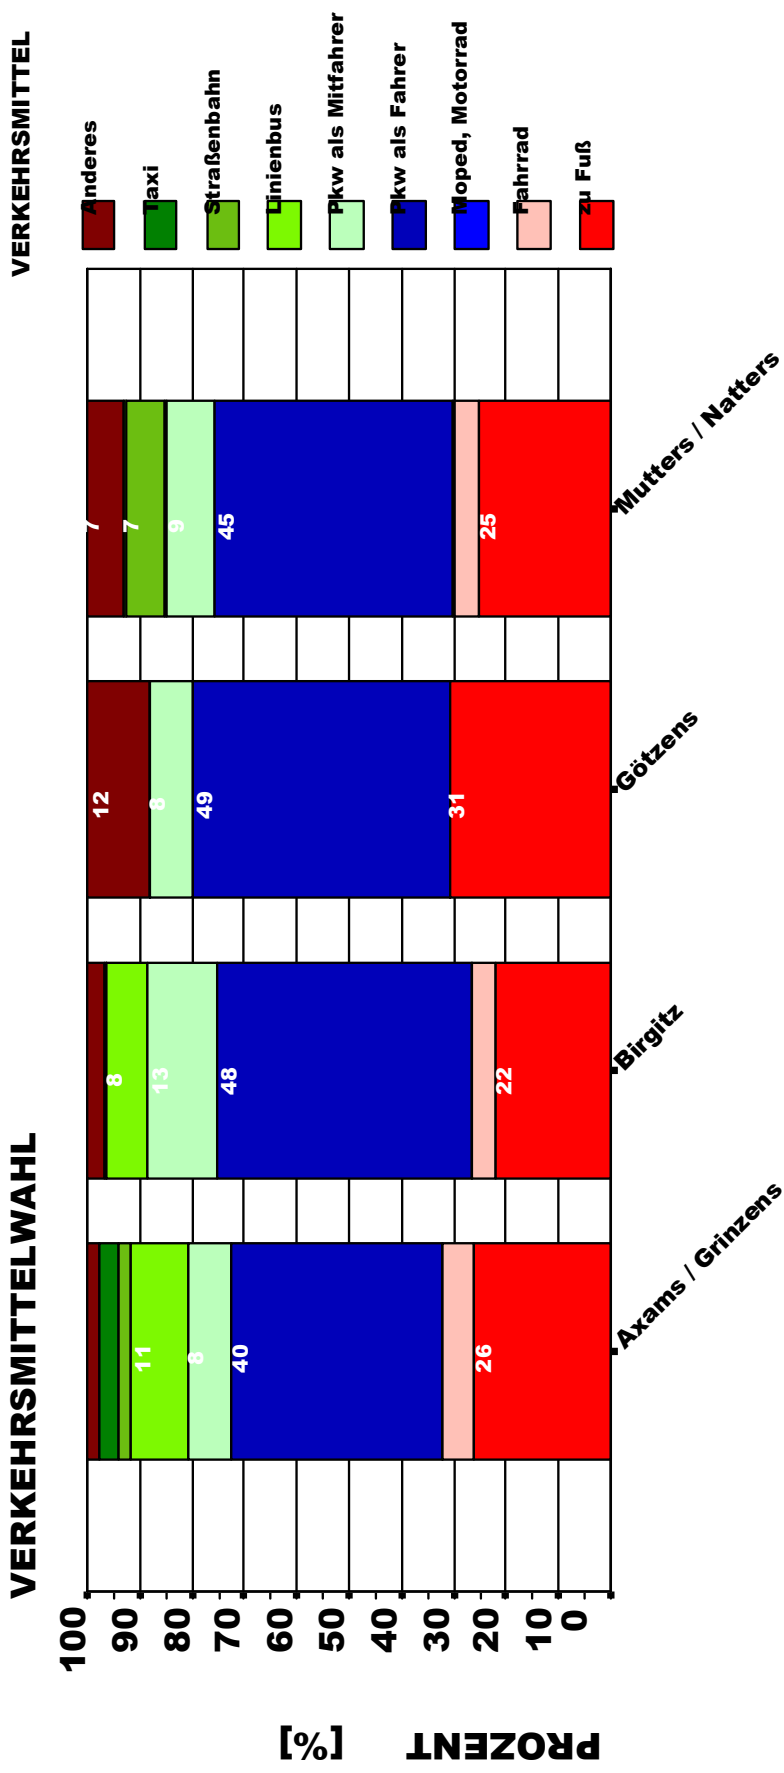

# VERKEHRSKONZEPT WESTLICHES MITTELGEBIRGE

**Arbeitssitzung am Mittwoch, den 5. Juli 2006**

Amt der Tiroler Landesregierung

tirol

VERKEHR PLANUNG  
HOCHKOFLER

## VERKEHRSMITTELWAHL

## VERKEHRSMITTEL

Amt der Tiroler Landesregierung

tirol

VERKEHR PLANUNG HOCHKOFLENER

# VERKEHRSMITTELWAHL - MITTELGEBIRGE

**GEMEINDE**

Amt der Tiroler Landesregierung

tirol

VERKEHR PLANUNG HOCHKOFLENER