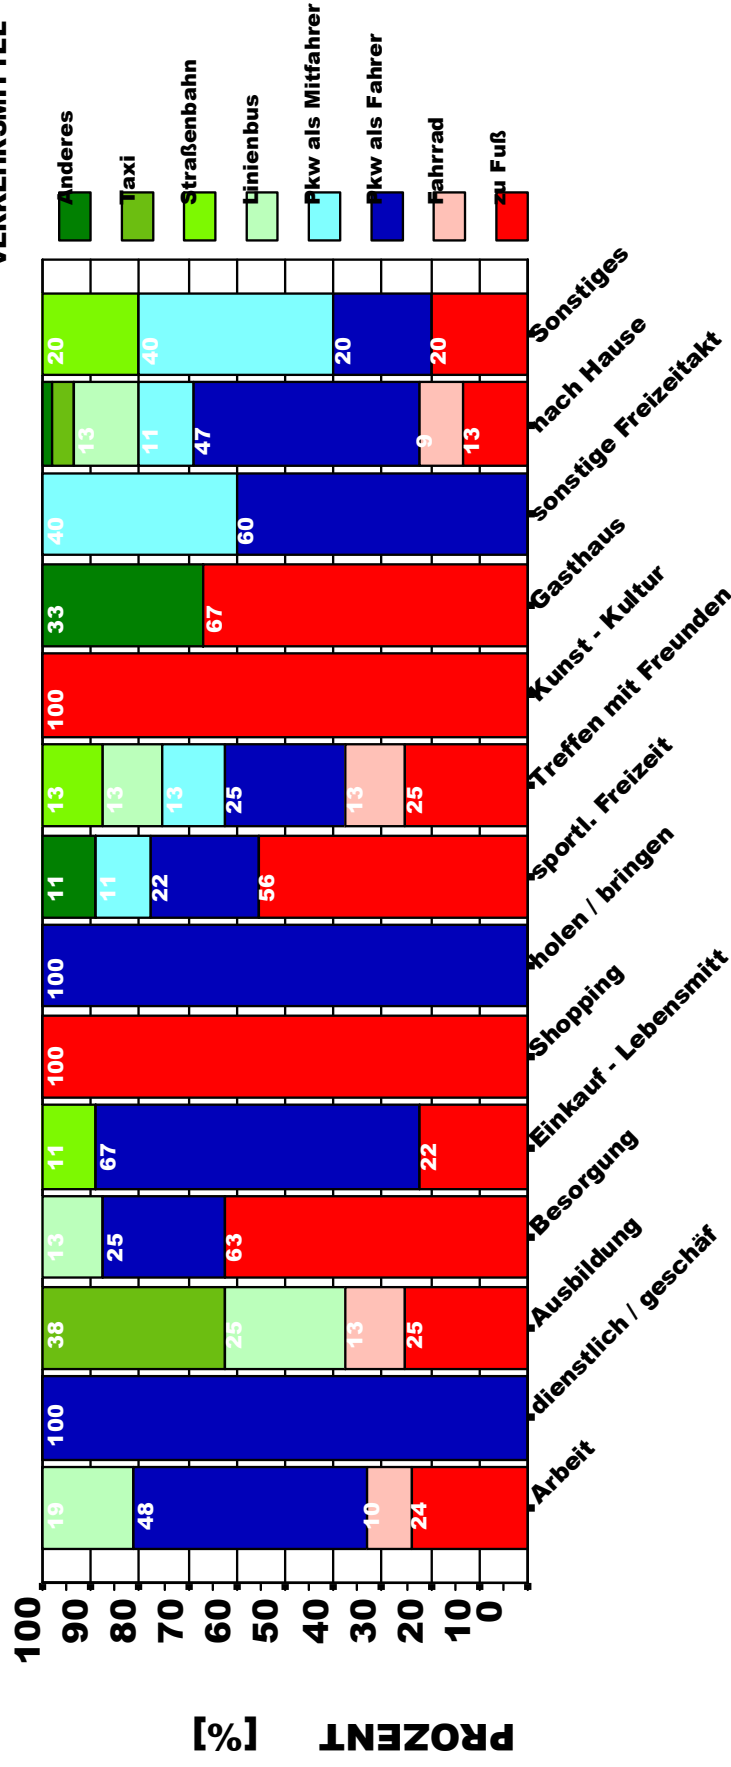

VERKEHRSMITTELAUFTEILUNG - AXAMS

VERKEHRSMITTELAUFTEILUNG AXAMS / GRINZENS