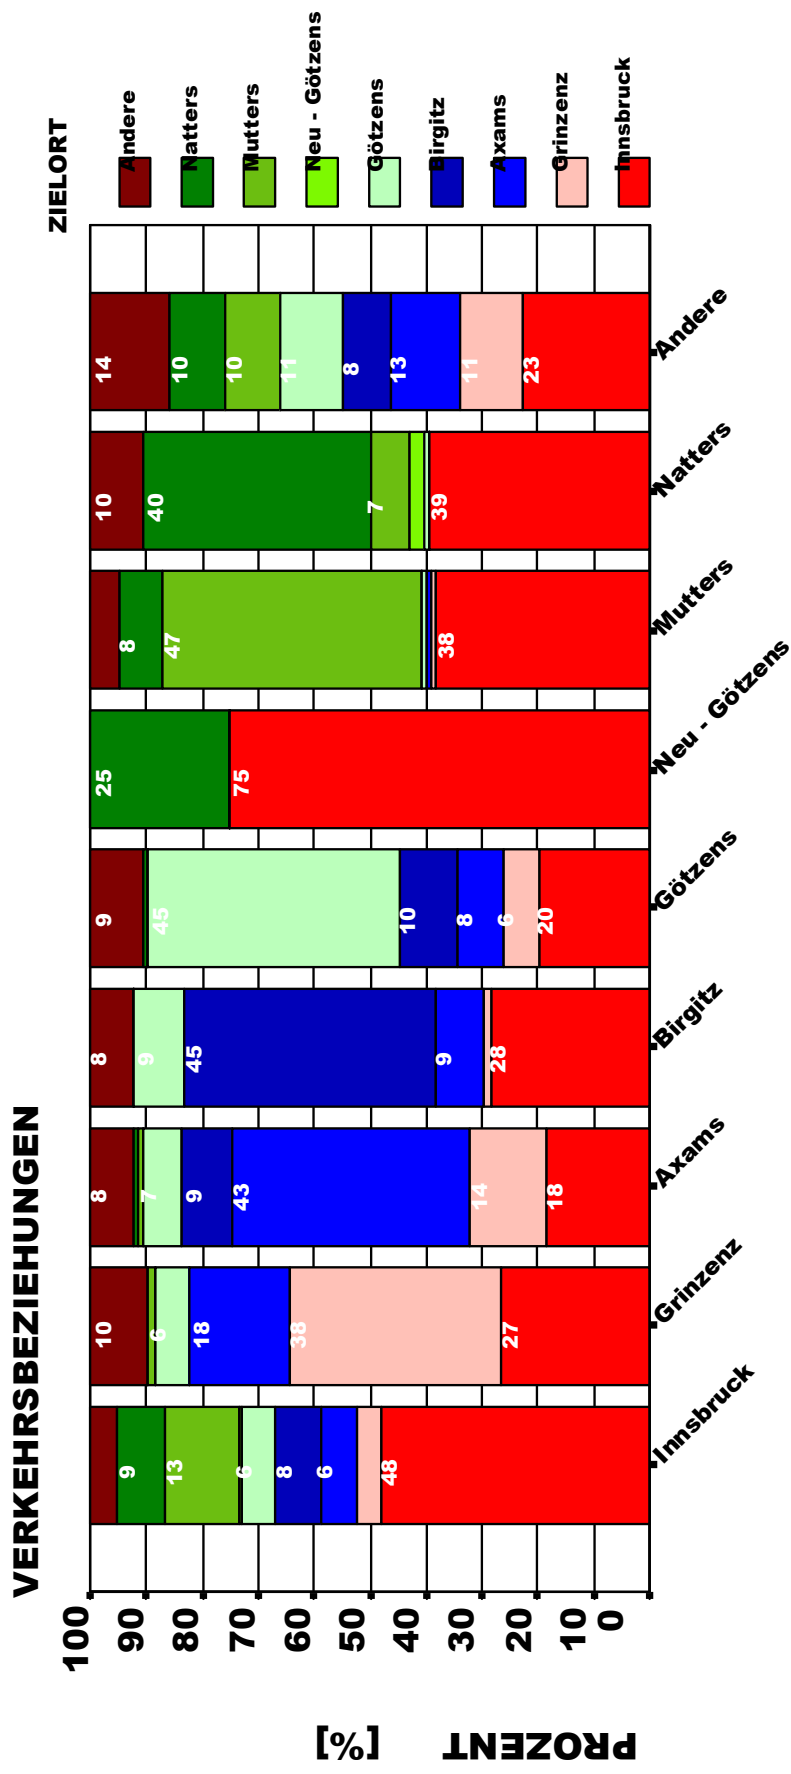

## VERKEHRSMITTEL

Amt der Tiroler Landesregierung

tirol

VERKEHR PLANUNG HOCHKOFLENER

## VERKEHRSMITTELAUFTEILUNG GÖTZENS

ZIELAKTIVITÄTEN

Amt der Tiroler Landesregierung

tirol

VERKEHR PLANUNG HOCHKOFLENER

# VERKEHRSBEZIEHUNGEN - MITTELGEBIRGE

**STARTORT**

Amt der Tiroler Landesregierung

tirol

VERKEHR PLANUNG  
HOCHKOFLER