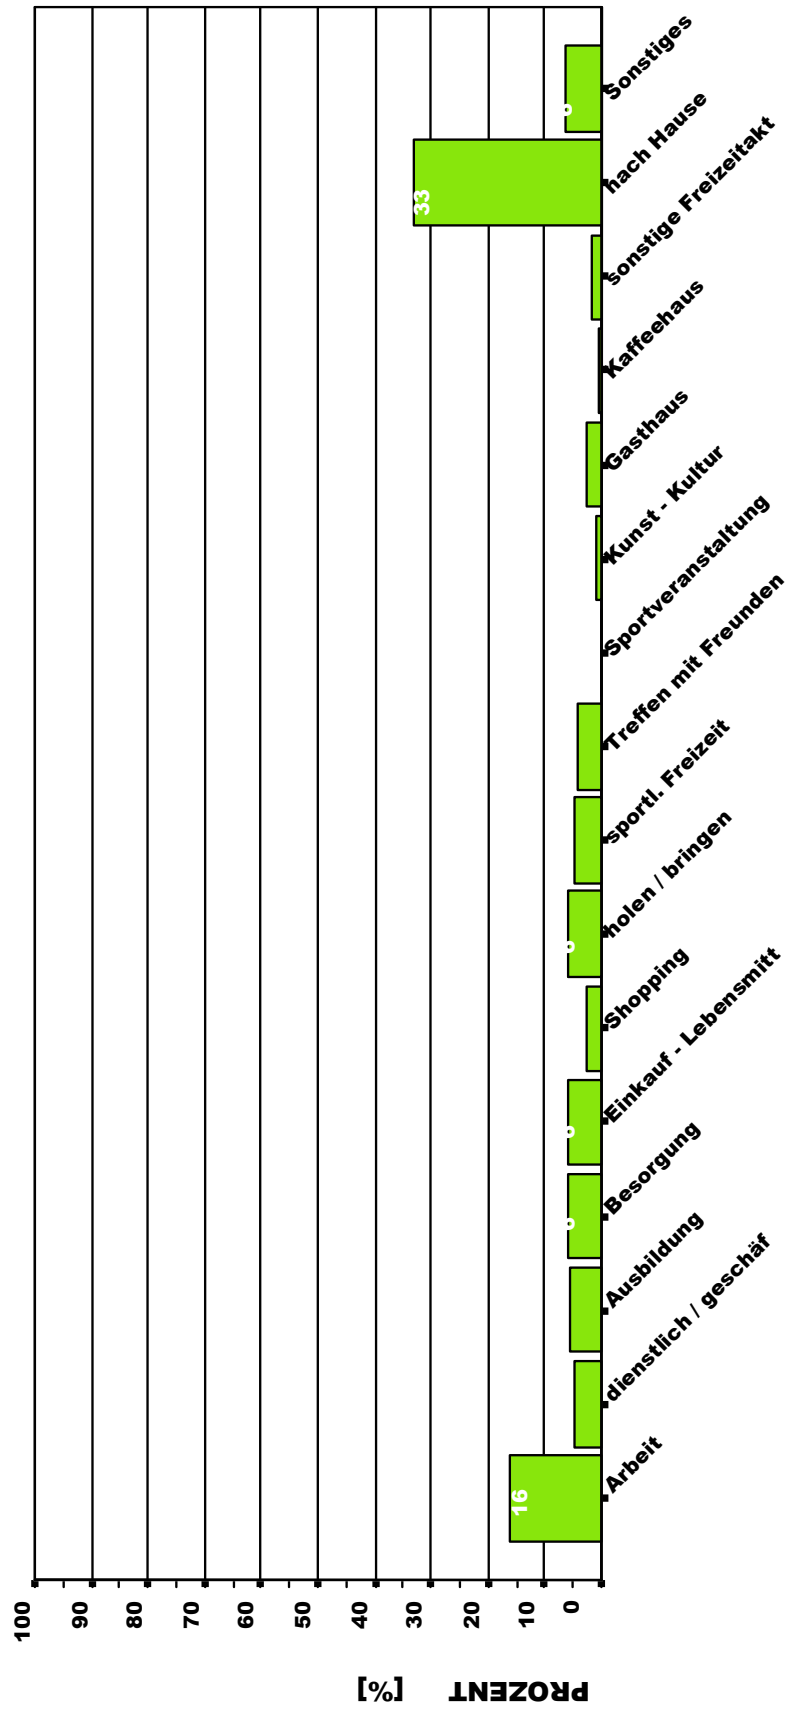

Amt der Tiroler Landesregierung

tirol

VERKEHR  
PLANUNG  
HOCHKOFLER

# VERKEHRSKONZEPT WESTLICHES MITTELGEBIRGE

**Arbeitssitzung am Mittwoch, den 5. Juli 2006**

Amt der Tiroler Landesregierung

tirol

VERKEHR PLANUNG  
HOCHKOFLER

## ZIELAKTIVITÄTEN - MITTELGEBIRGE

ZIELAKTIVITÄTEN

Amt der Tiroler Landesregierung

tirol

VERKEHR  
PLANUNG  
HOCHKOFLER