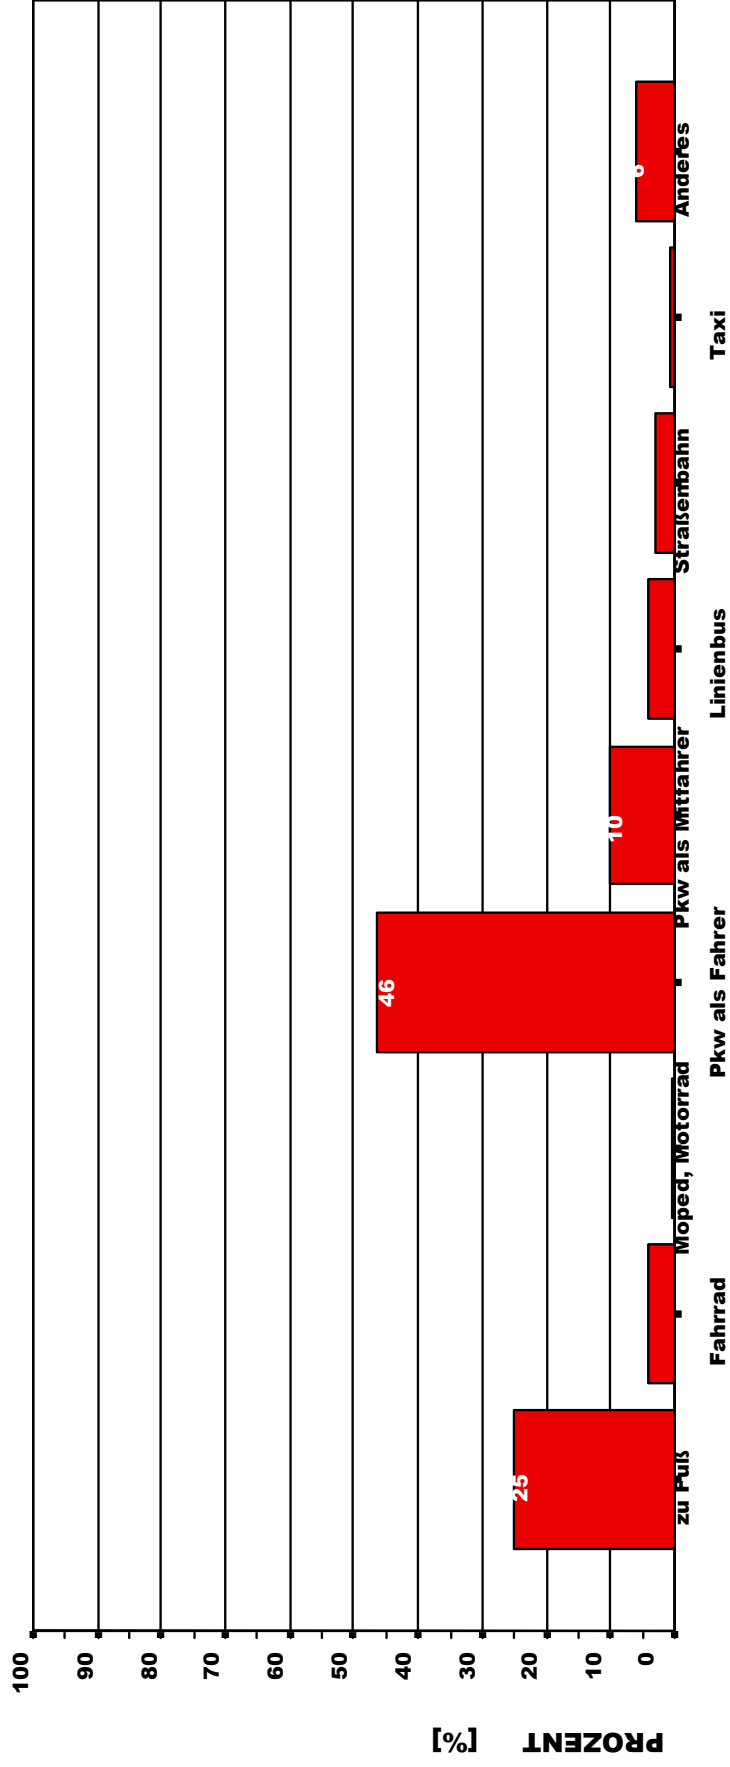

VERKEHRSMITTELWAHL - MITTELGEBIRGE

VERKEHRSMITTELWAHL