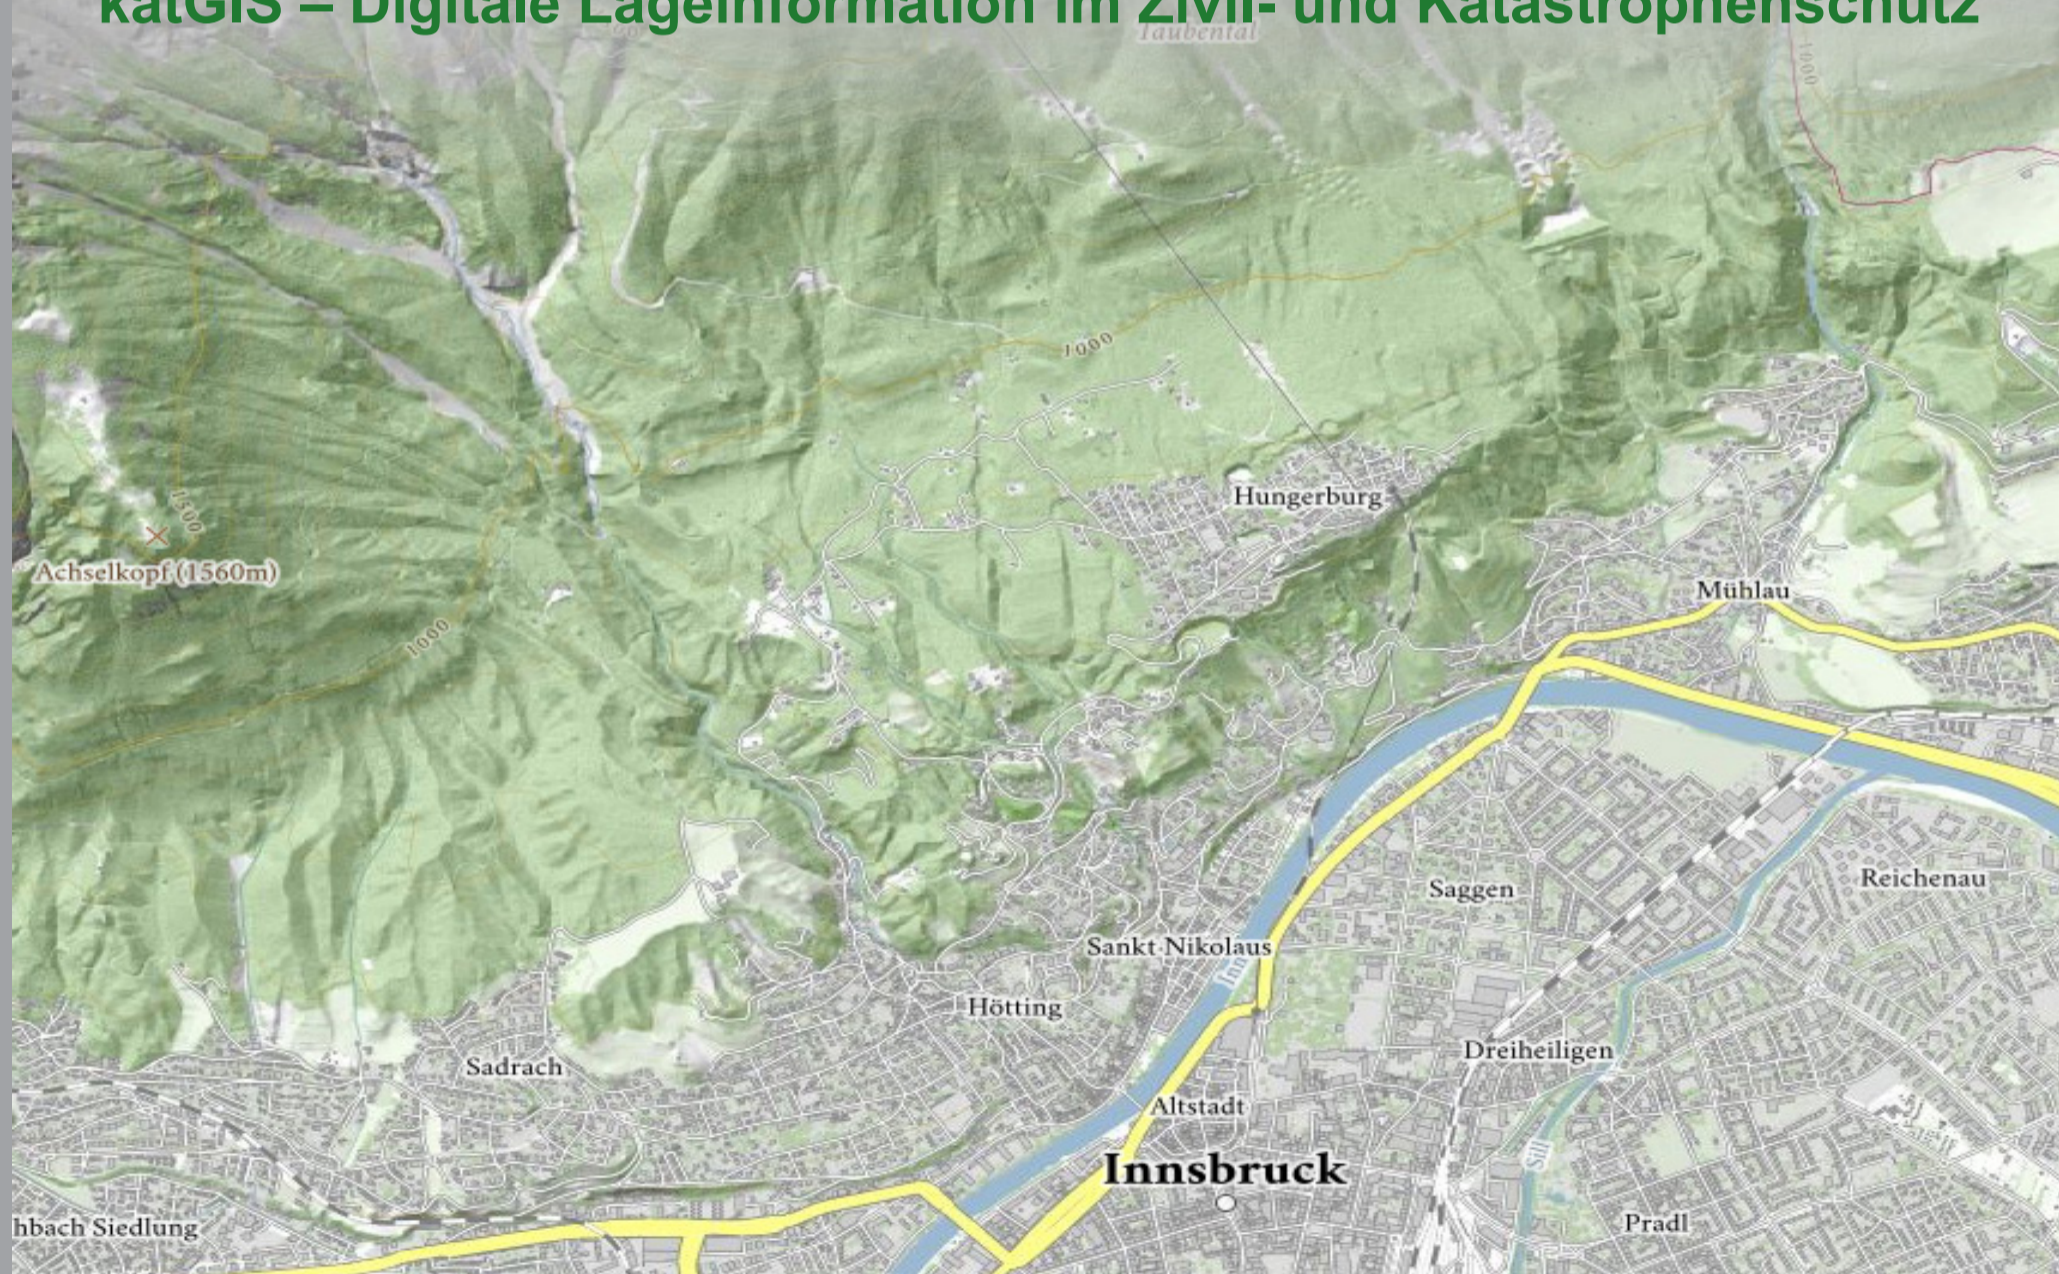

PERSPEKTIVEN für Tirol

Dienstag, 24. April 2018 von 13 bis 16 Uhr
Großer Saal, Landhaus 1 in Innsbruck

Präsentationen - Anleitungen - Informationen - Auskünfte

tirisMaps 3.0 - Plattform der Geoinformation Tirol
Alte Karten im neuen Kleid

WebGIS Tiroler Naturparke
Innovatives Wegewartungstool für Tirol

Von der Wolke zum Modell – Einblicke ins Laserscanning Tirol
katGIS – Digitale Lageinformation im Zivil- und Katastrophenschutz

Veranstalter: Kooperation Geodateninfrastruktur GDI Standort Tirol
E-Mail: landesstatistik.tiris@tirol.gv.at