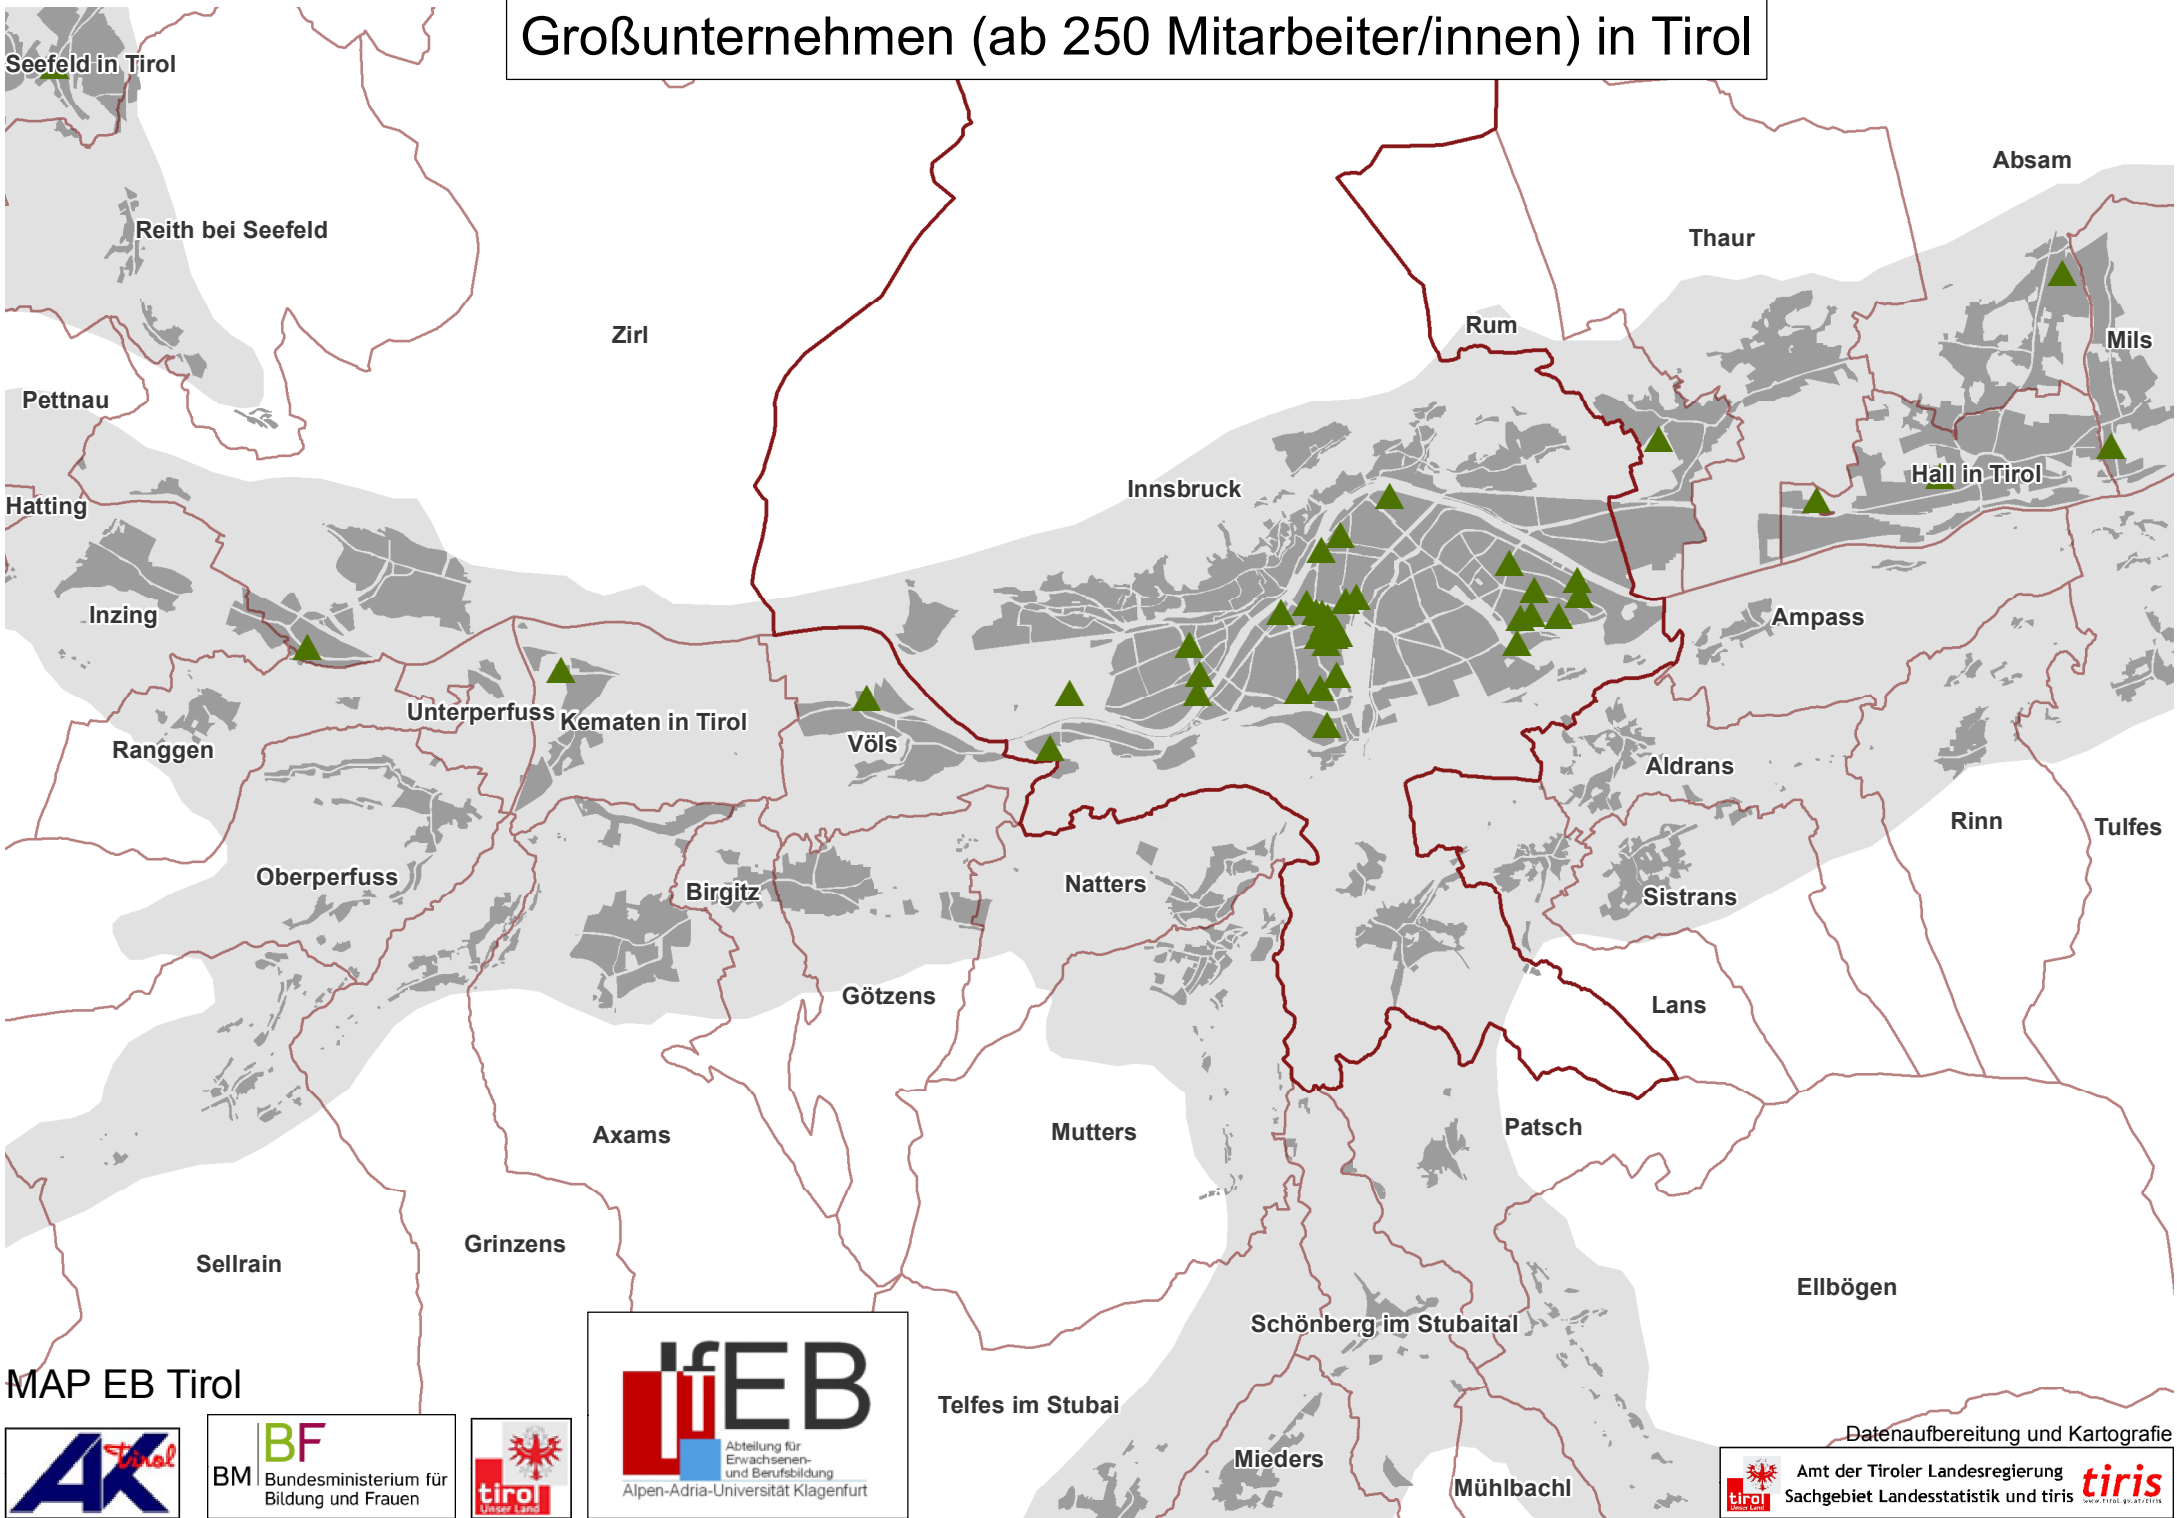

# Großunternehmen (ab 250 Mitarbeiter/innen) in Tirol

MAP EB Tirol

Datenaufbereitung und Kartografie