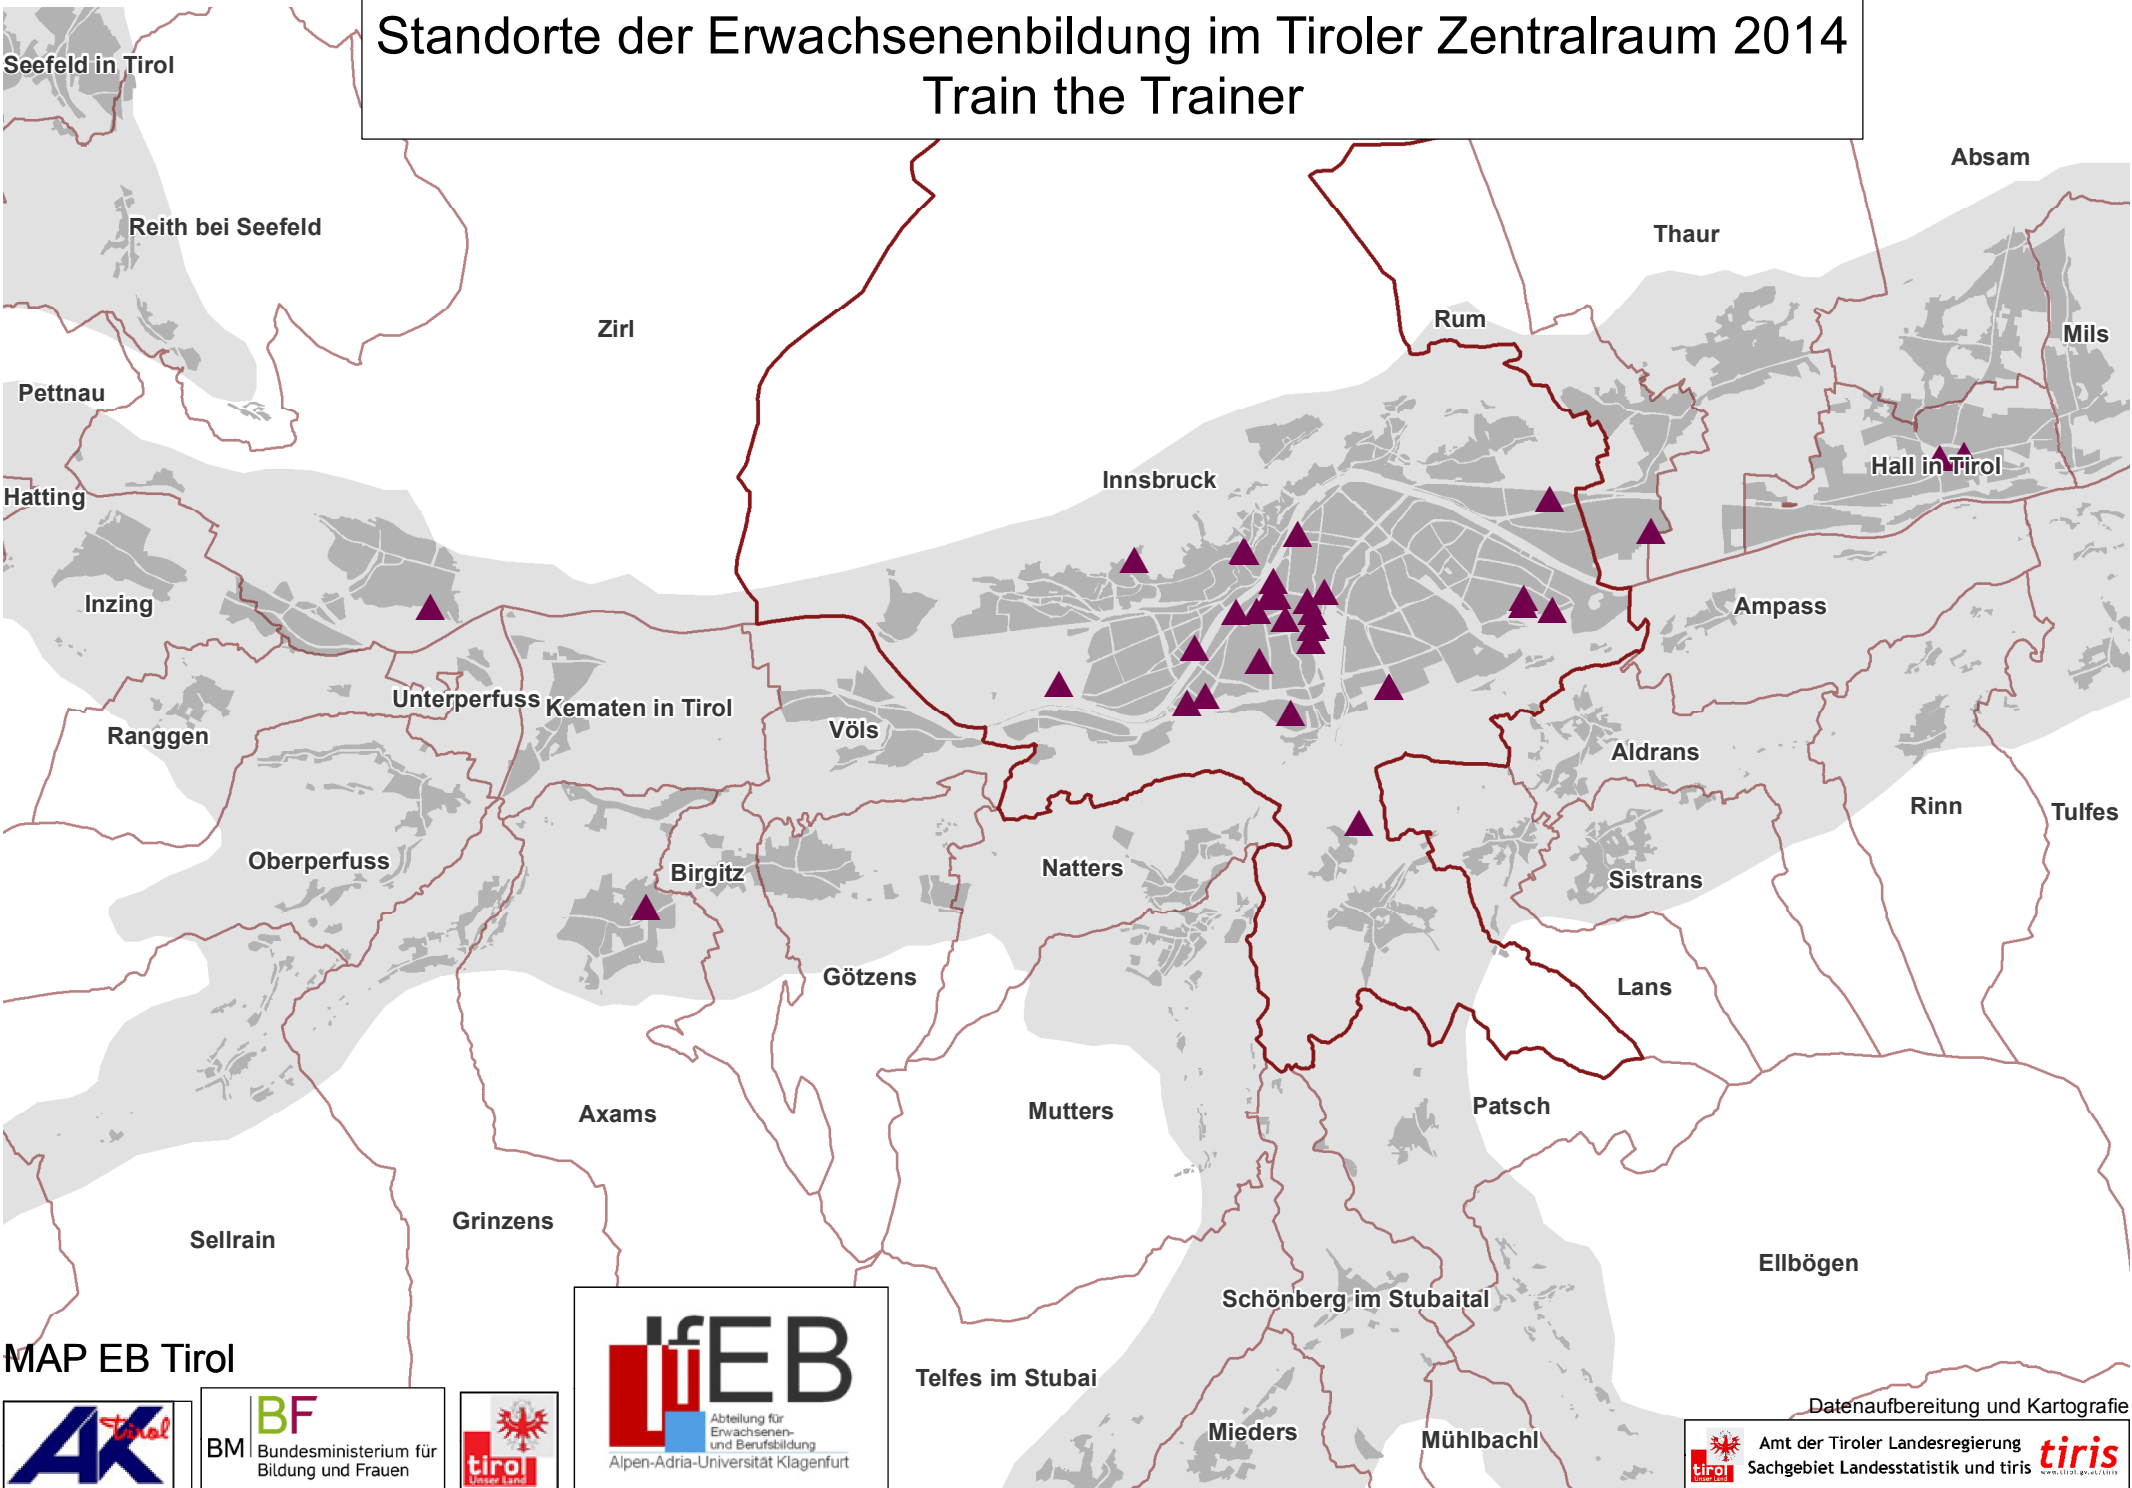

Standorte der Erwachsenenbildung im Tiroler Zentralraum 2014

Train the Trainer

MAP EB Tirol

Datenaufbereitung und Kartografie

Amt der Tiroler Landesregierung
Sachgebiet Landesstatistik und tiris www.tiris.gv.at