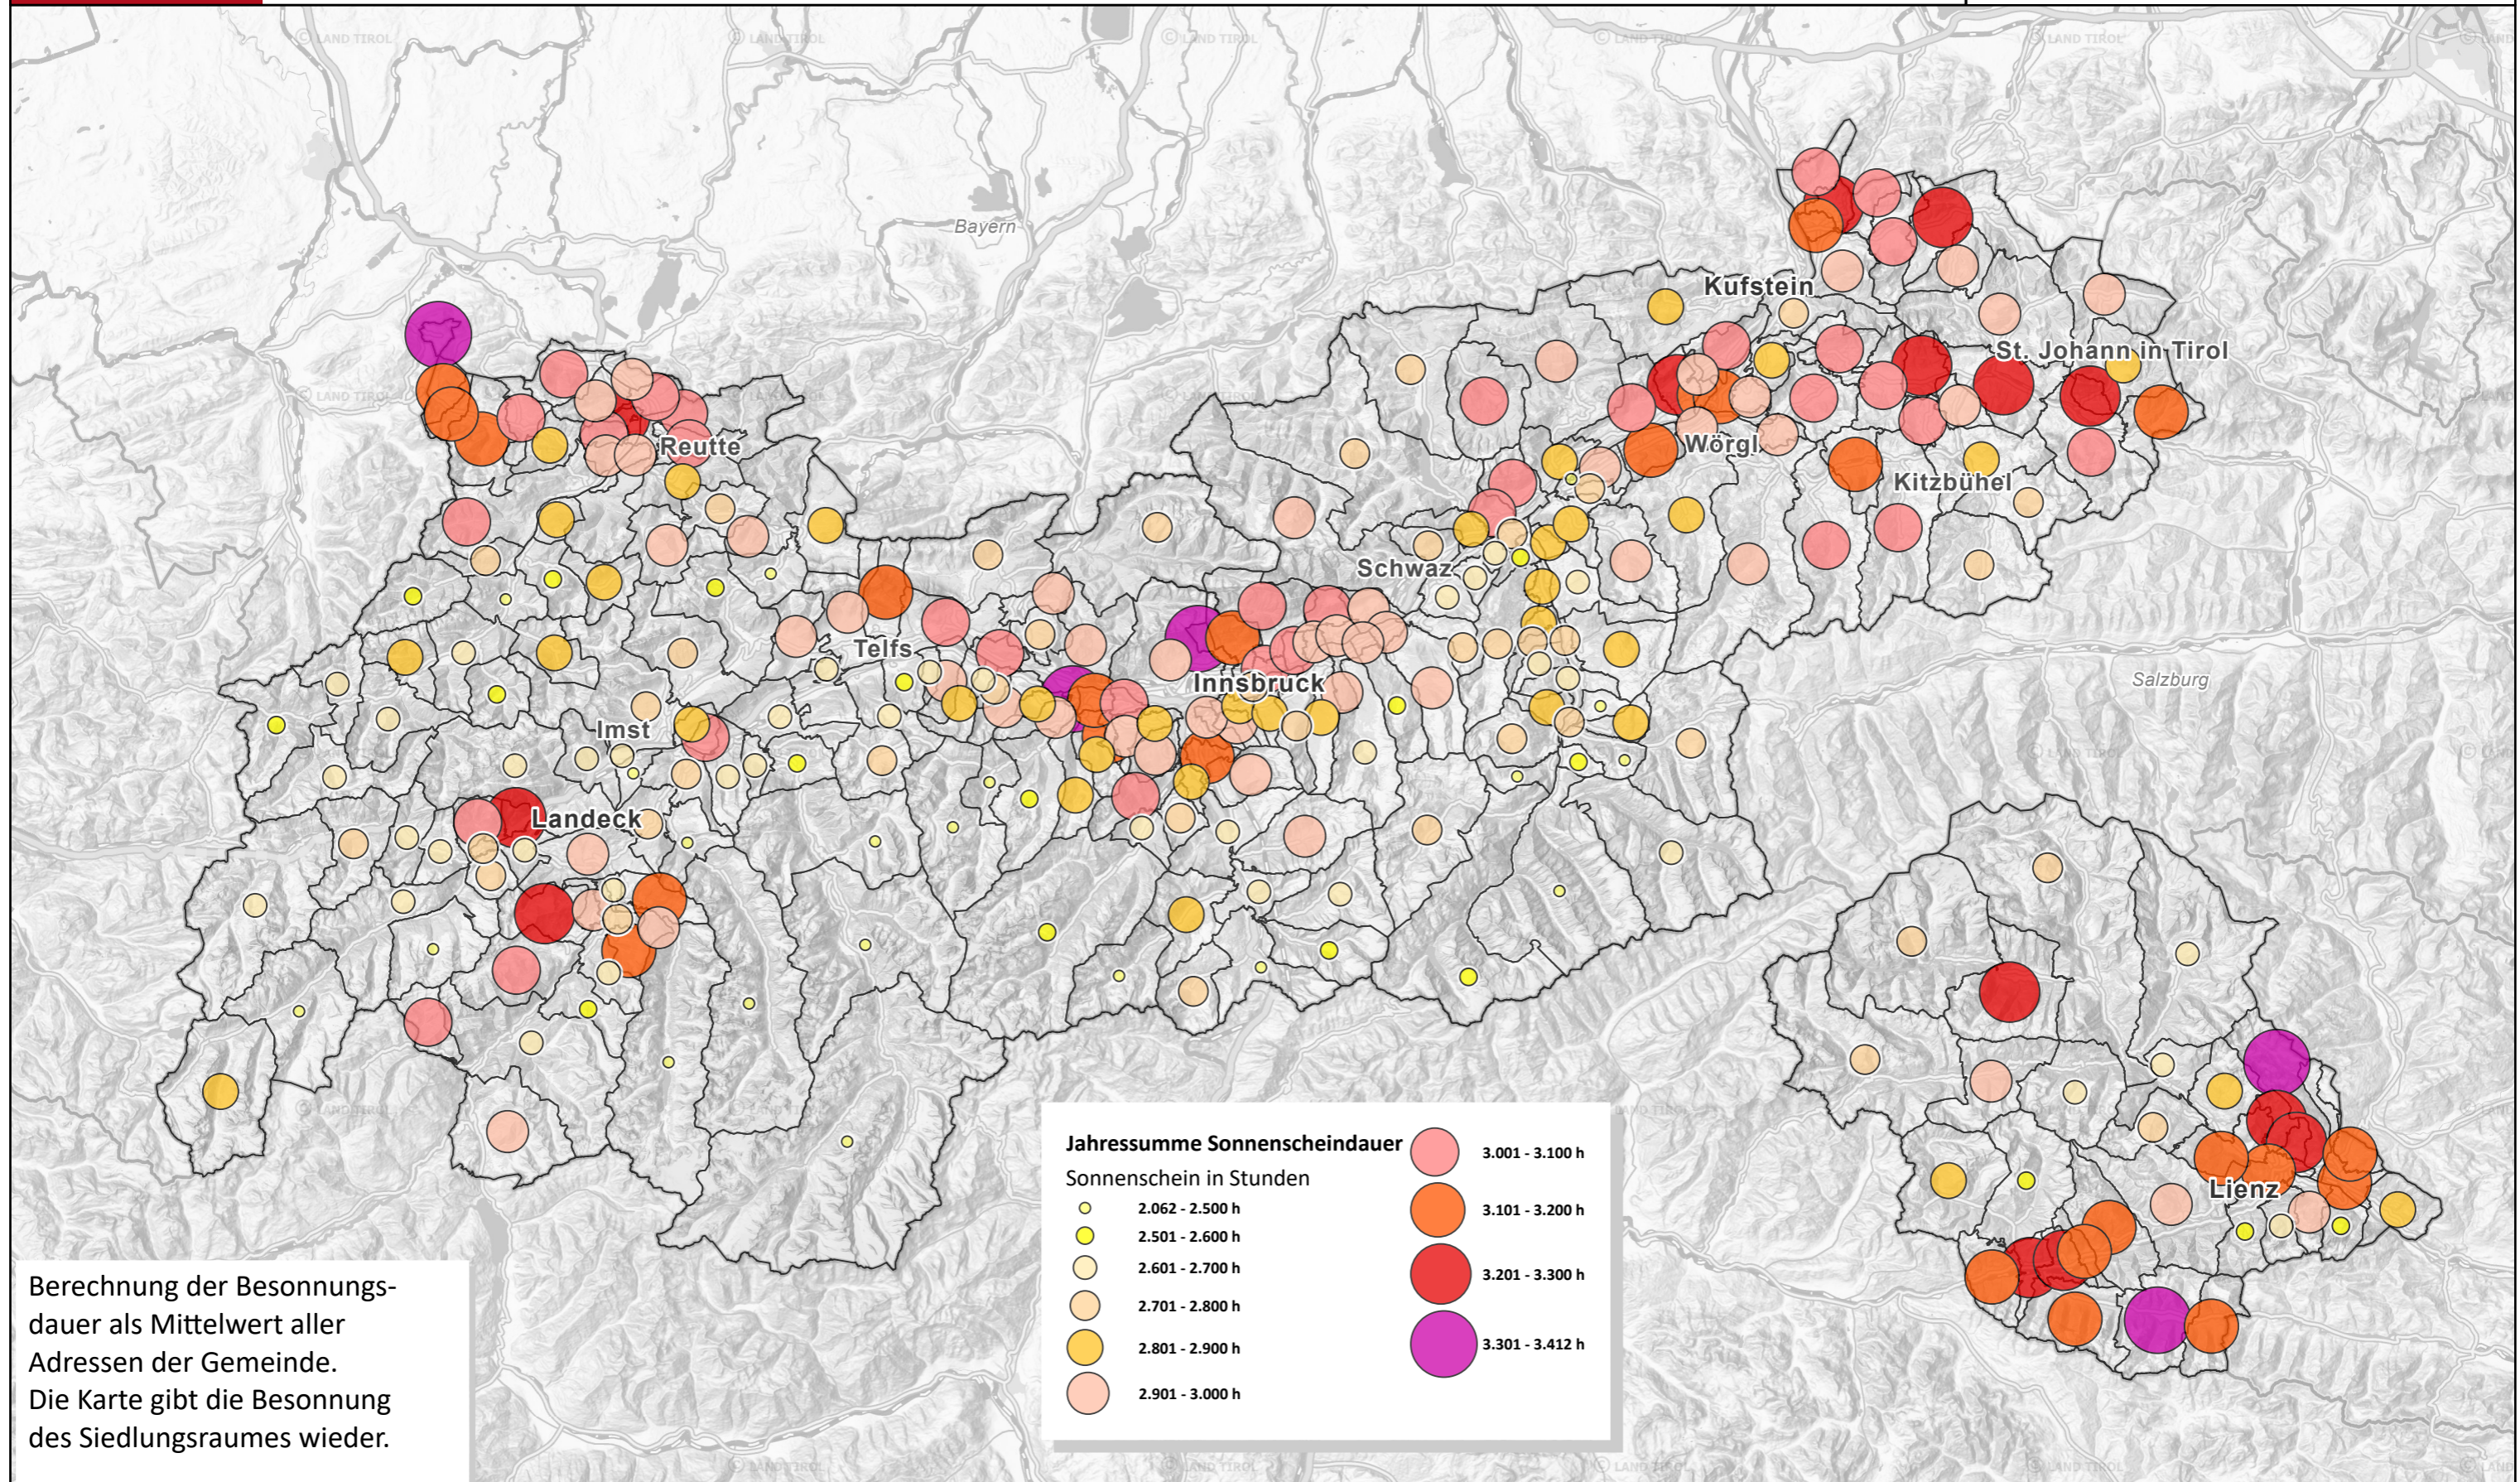

LAND
TIROL

Amt der Tiroler Landesregierung
Abt. Raumordnung - Statistik

Sonnenstunden

Sonnenscheindauer je Gemeinde

Erstellungsdatum:
24.03.2026

tiris
www.tirol.gv.at/tiris

Berechnung der Besonnungsdauer als Mittelwert aller Adressen der Gemeinde. Die Karte gibt die Besonnung des Siedlungsraumes wieder.