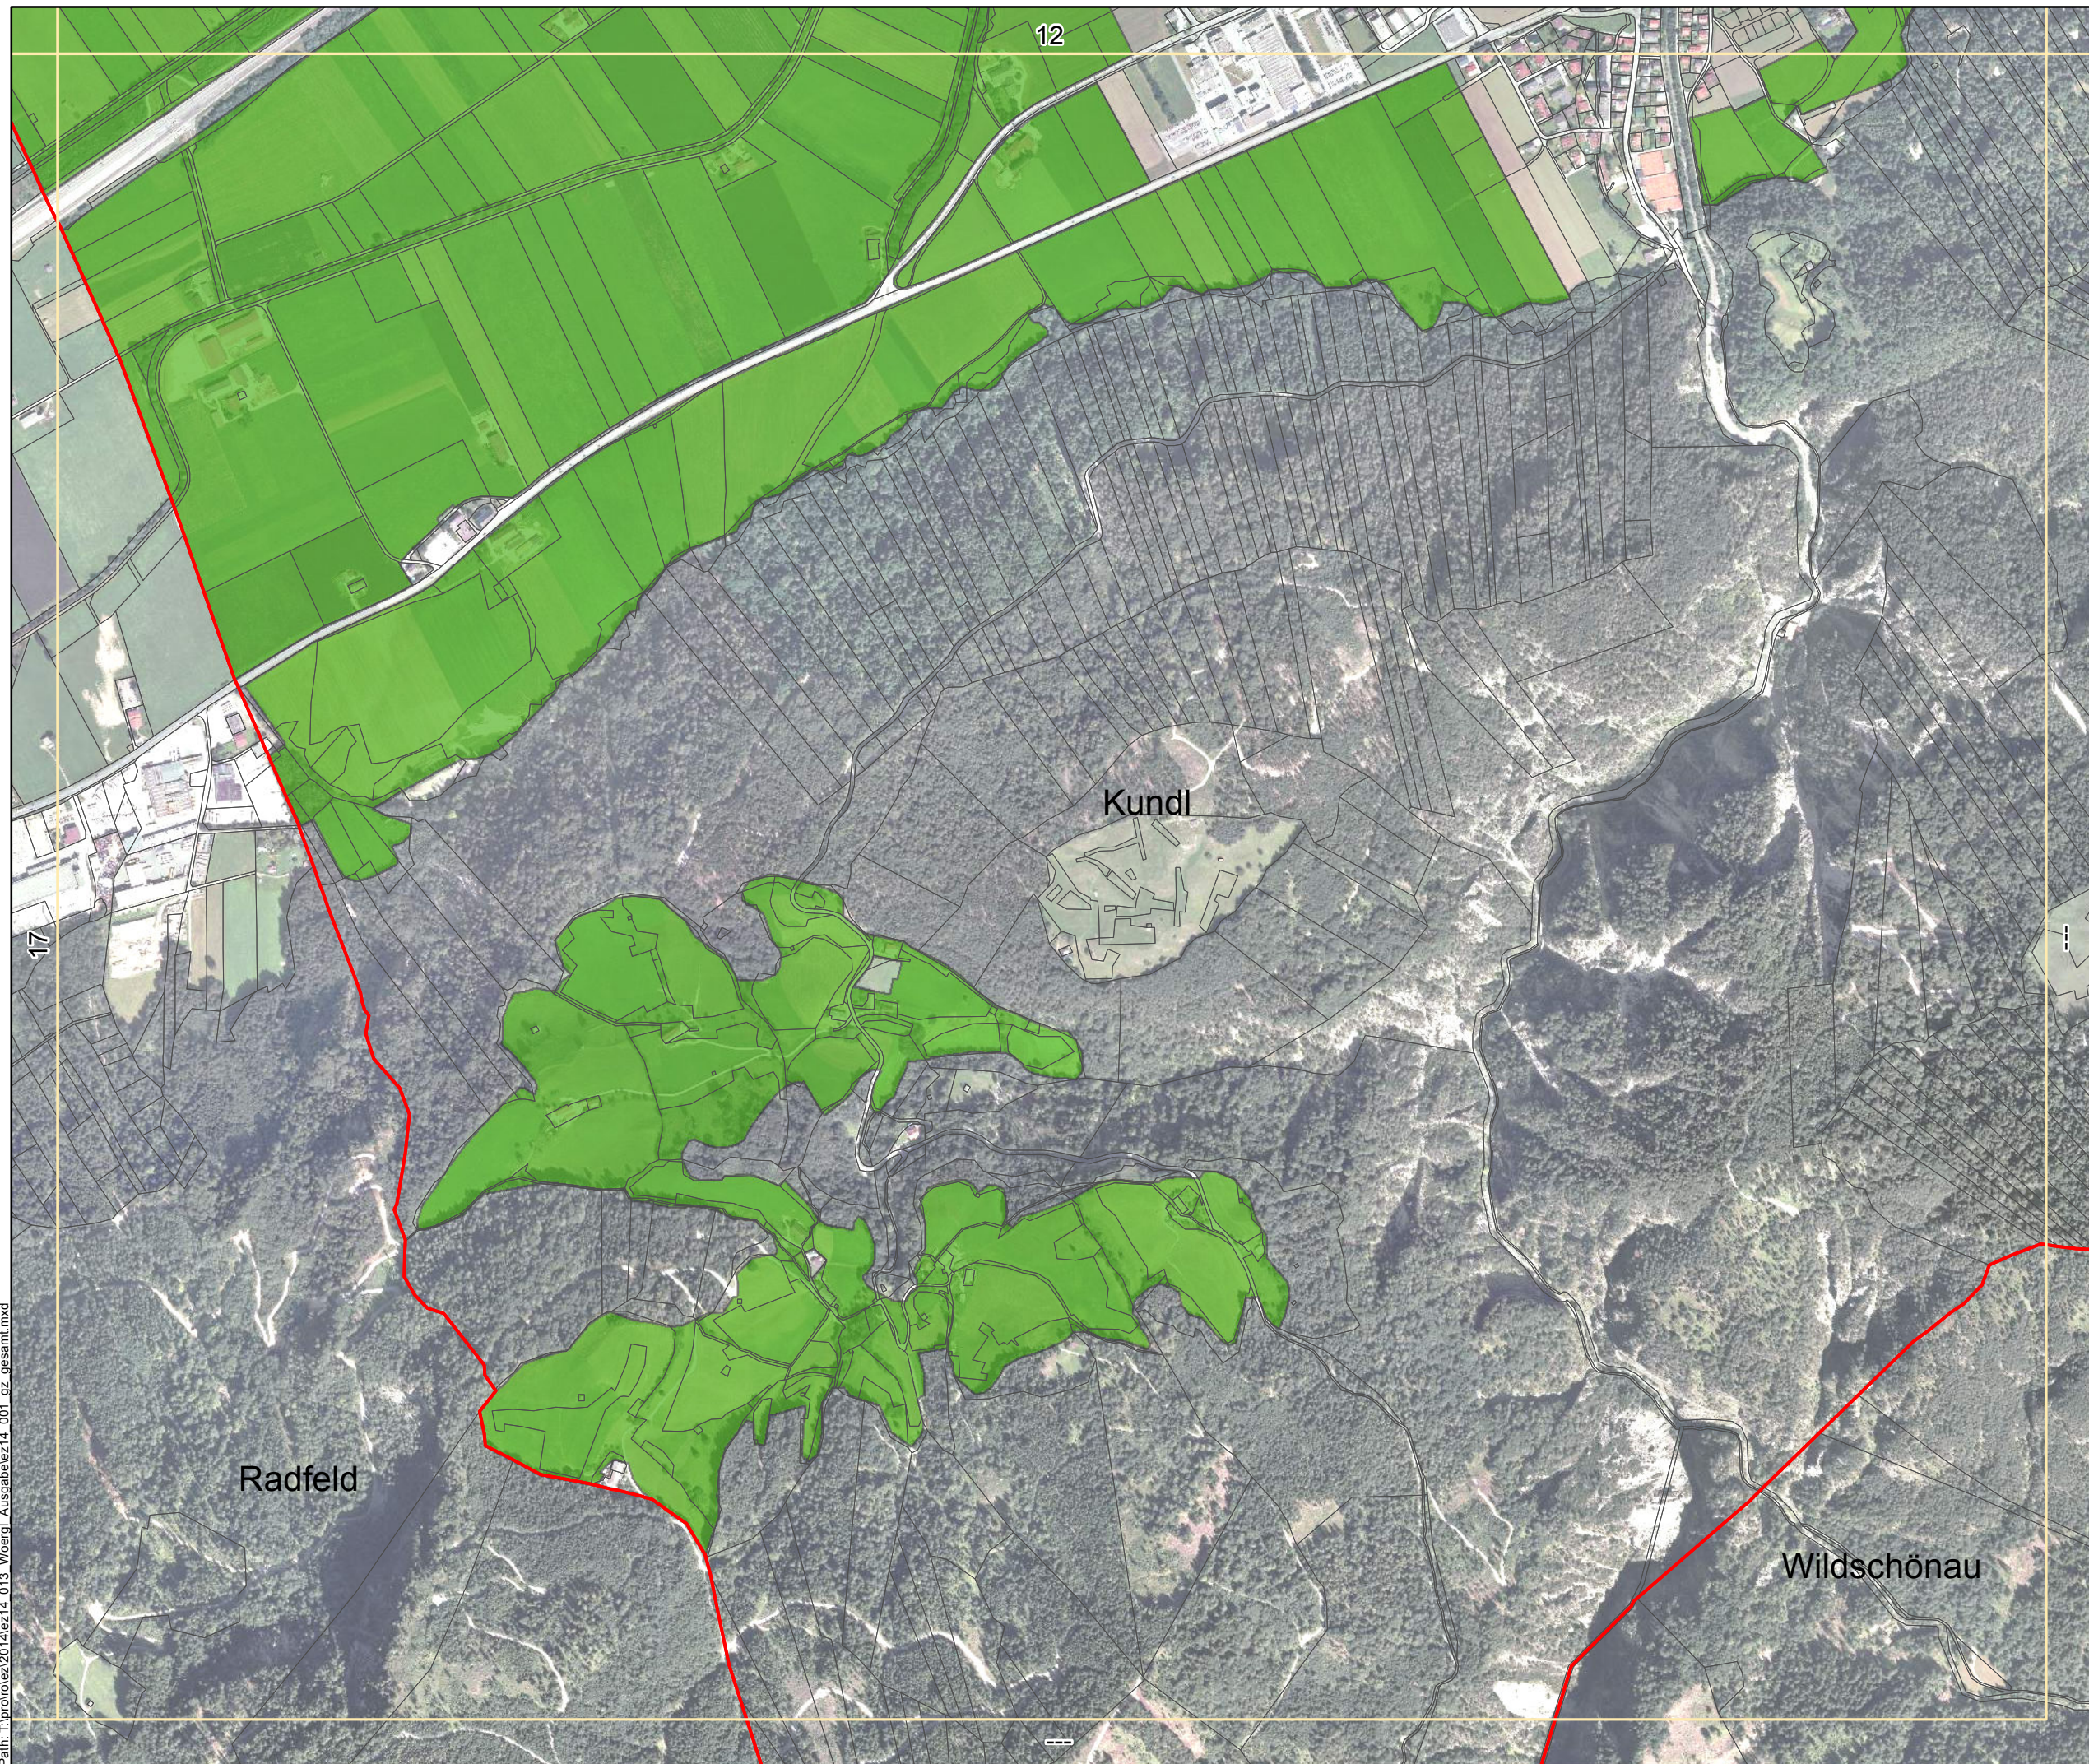

Anlage 18
zur Verordnung
der Landesregierung
vom 01.07.2014,
LGBl.Nr. 93/2014

-  Gemeindegrenze
-  Überörtliche Grünzone

Path: T:\projekte\2014\bez14_013_Woerl_Ausgabebez14_001_gz_gesamt.mxd