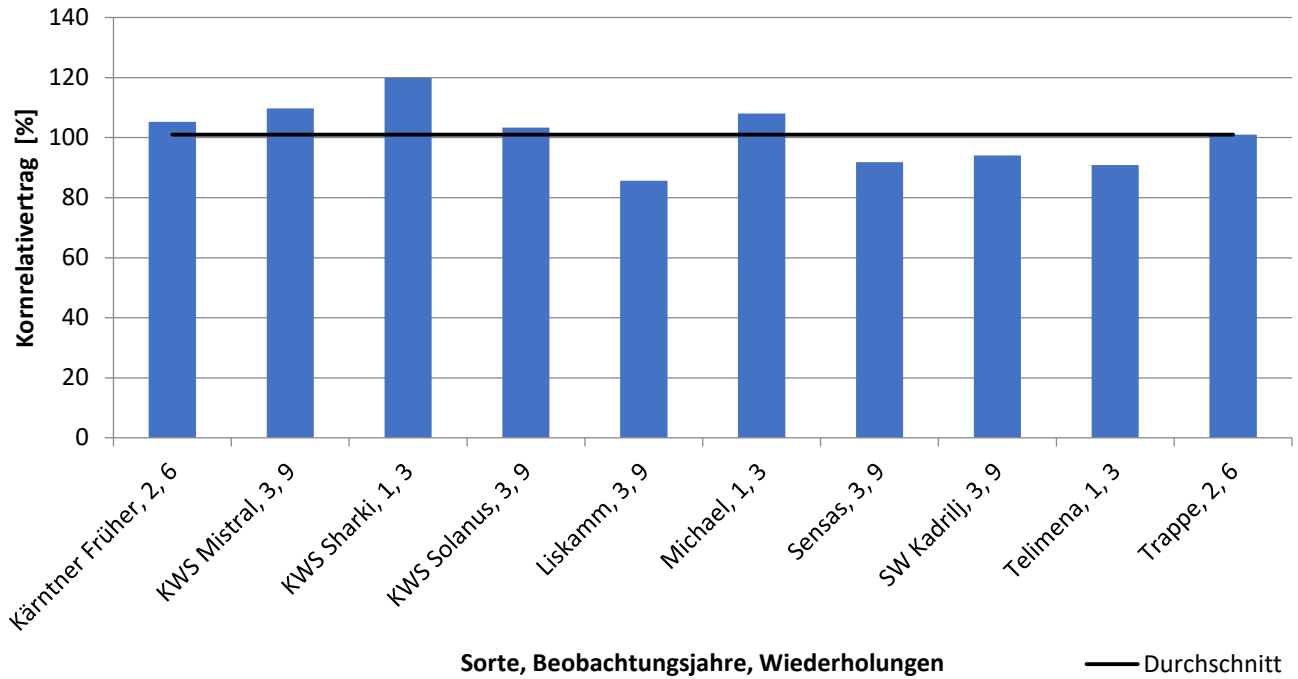

## Mittlerer Kornrelativertrag für Sommerweizen 2016-2019

## Mittleres Relativhektolitergewicht für Sommerweizen 2017-2019