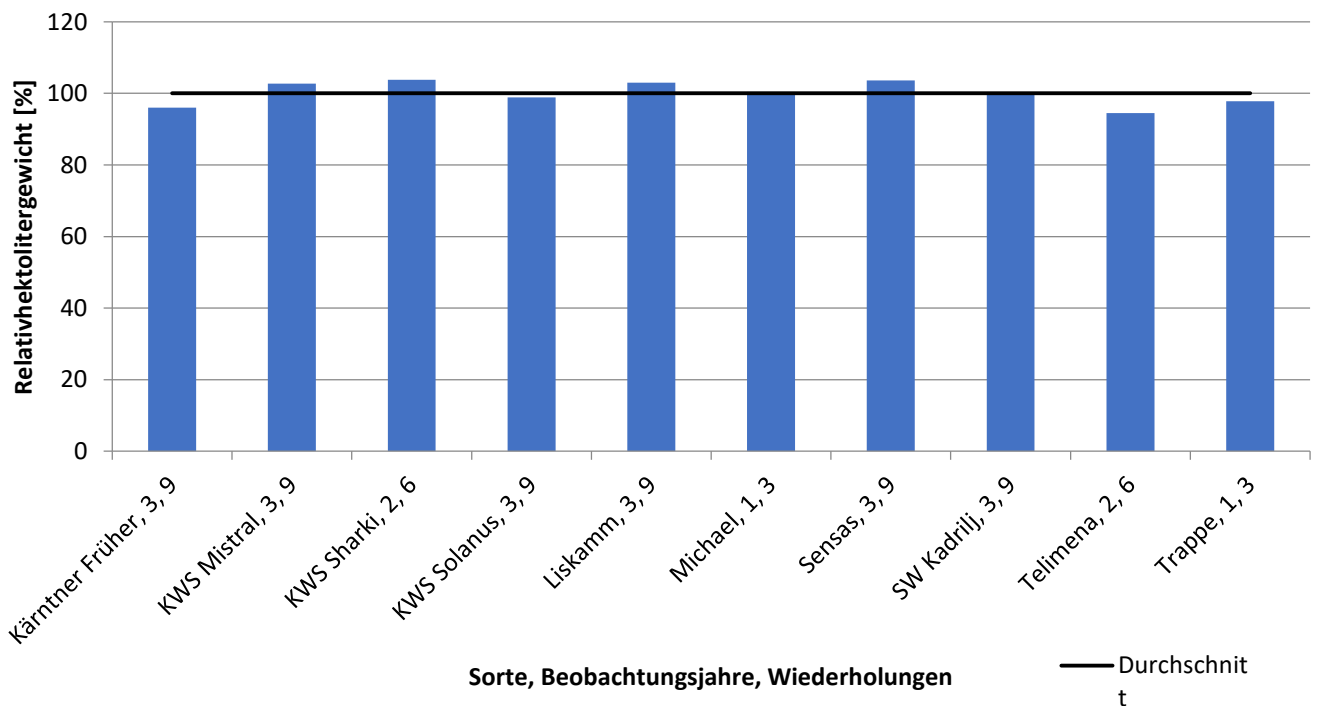

## Mittlerer Kornrelativertrag für Sommerweizen 2016-2019

## Mittleres Relativhektolitergewicht für Sommerweizen 2017-2019