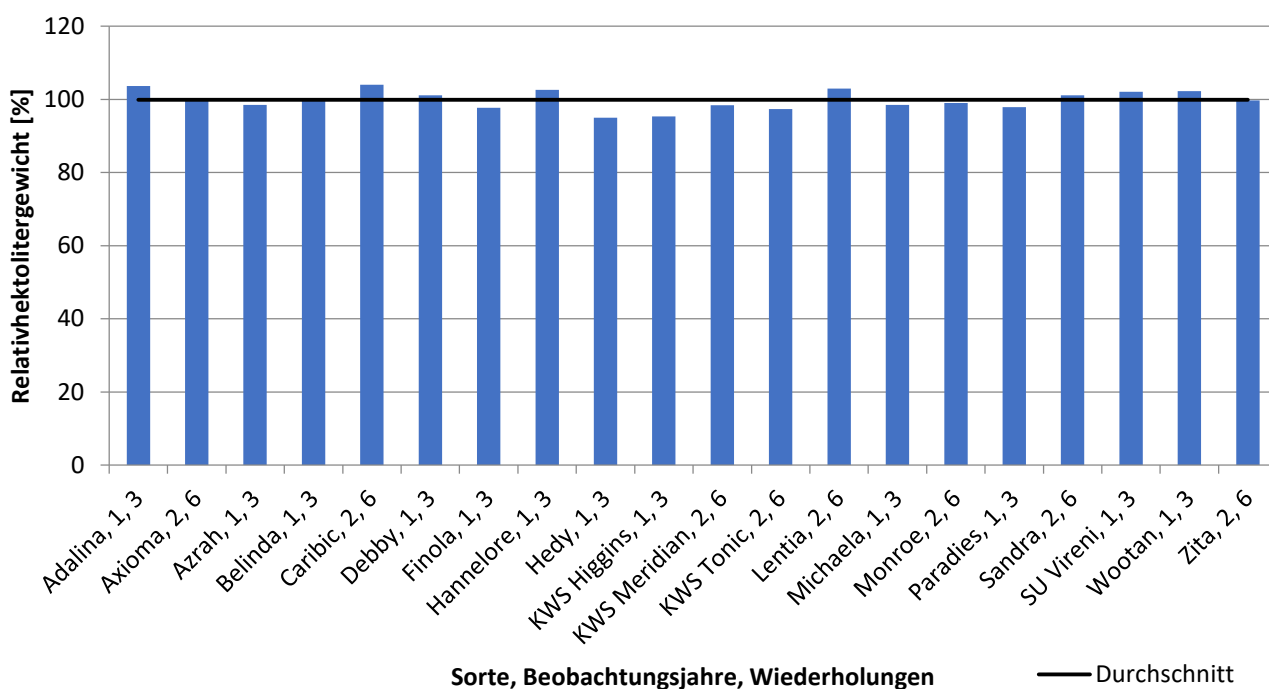

Wintergerste

Mittlerer Kornrelativertrag für Wintergerste 2019

Mittleres Relativhektolitergewicht für Wintergerste 2018-2019

Mittlere Relativwuchshöhe von Wintergerste 2018-2019