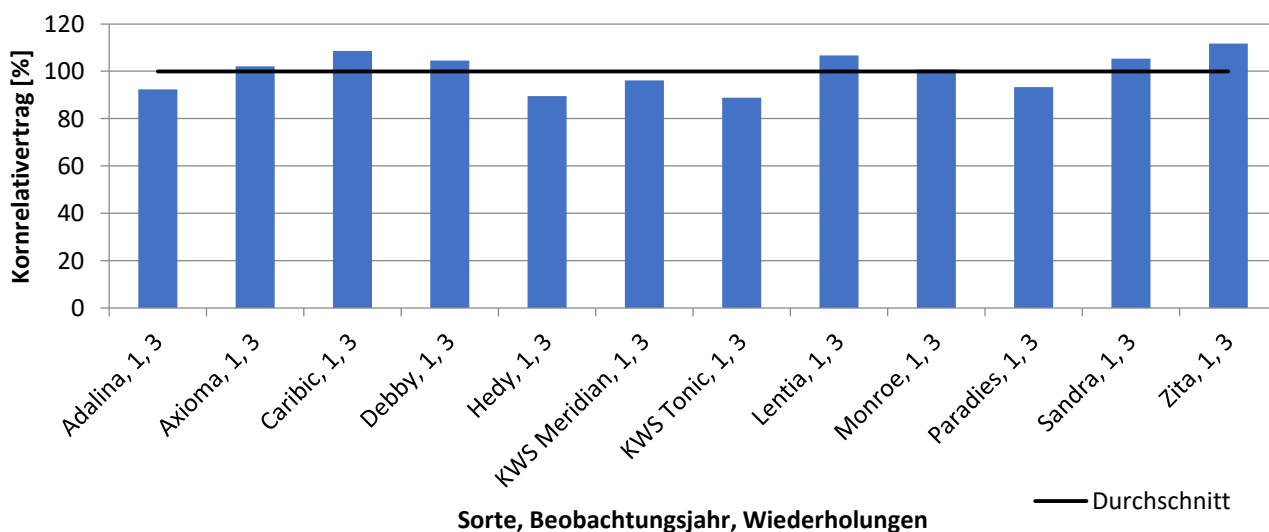

Wintergerste

Mittlerer Kornrelativertrag für Wintergerste 2019

Mittleres Relativhektolitergewicht für Wintergerste 2018-2019

Mittlere Relativwuchshöhe von Wintergerste 2018-2019