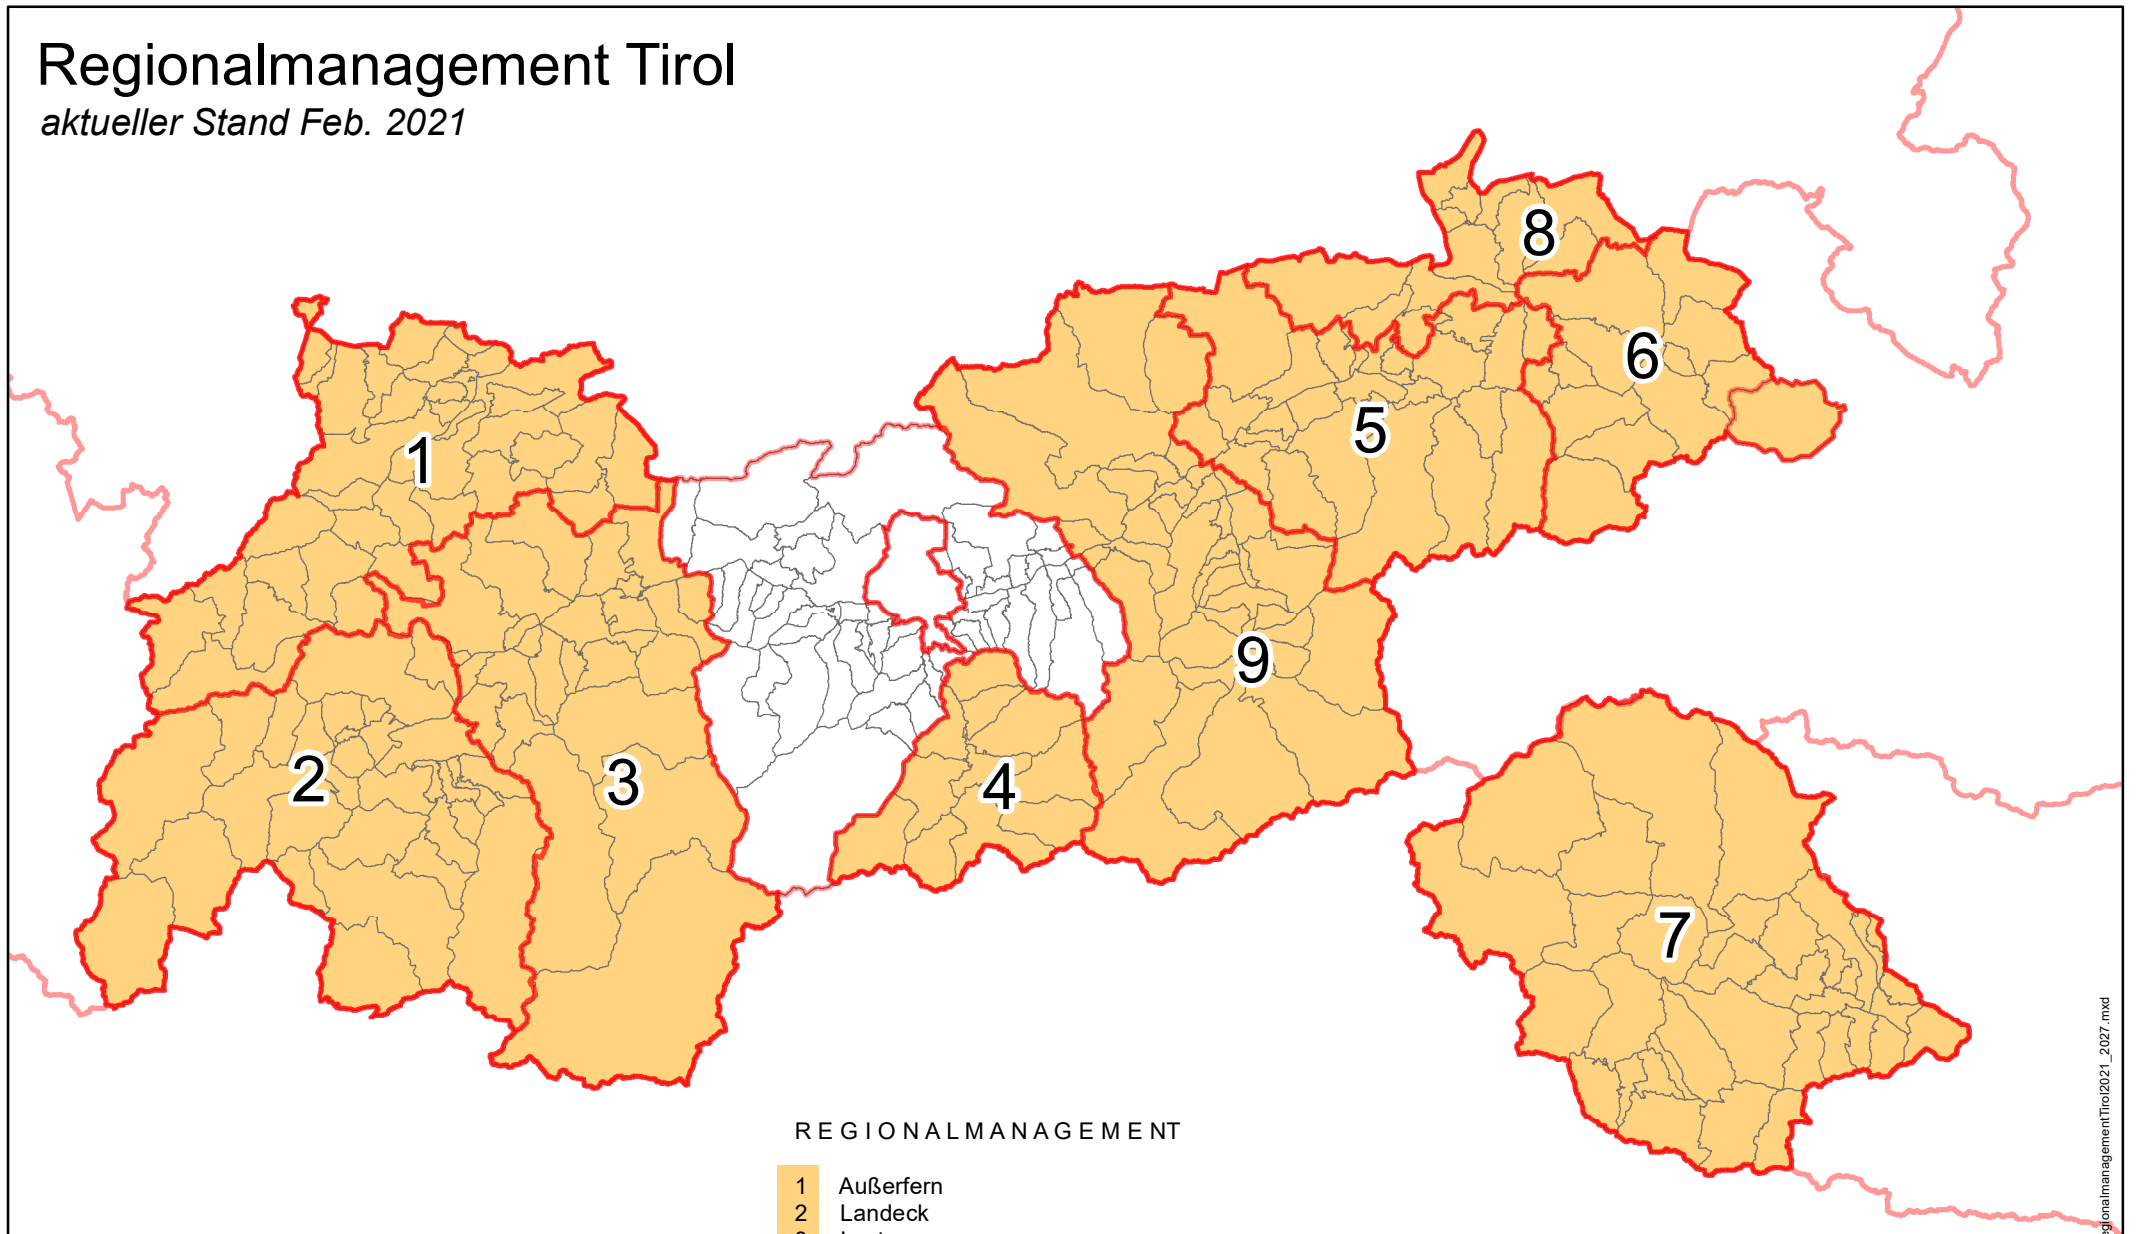

Regionalmanagement Tirol

aktueller Stand Feb. 2021

REGIONALMANAGEMENT

- 1 Außerfern
- 2 Landeck
- 3 Imst
- 4 Wipptal
- 5 Kitzbüheler Alpen
- 6 Pillerseetal - Leukental - Leogang
- 7 Osttirol
- 8 Kufstein und Umgebung, Untere Schranne - Kaiserwinkl
- 9 Bezirk Schwaz