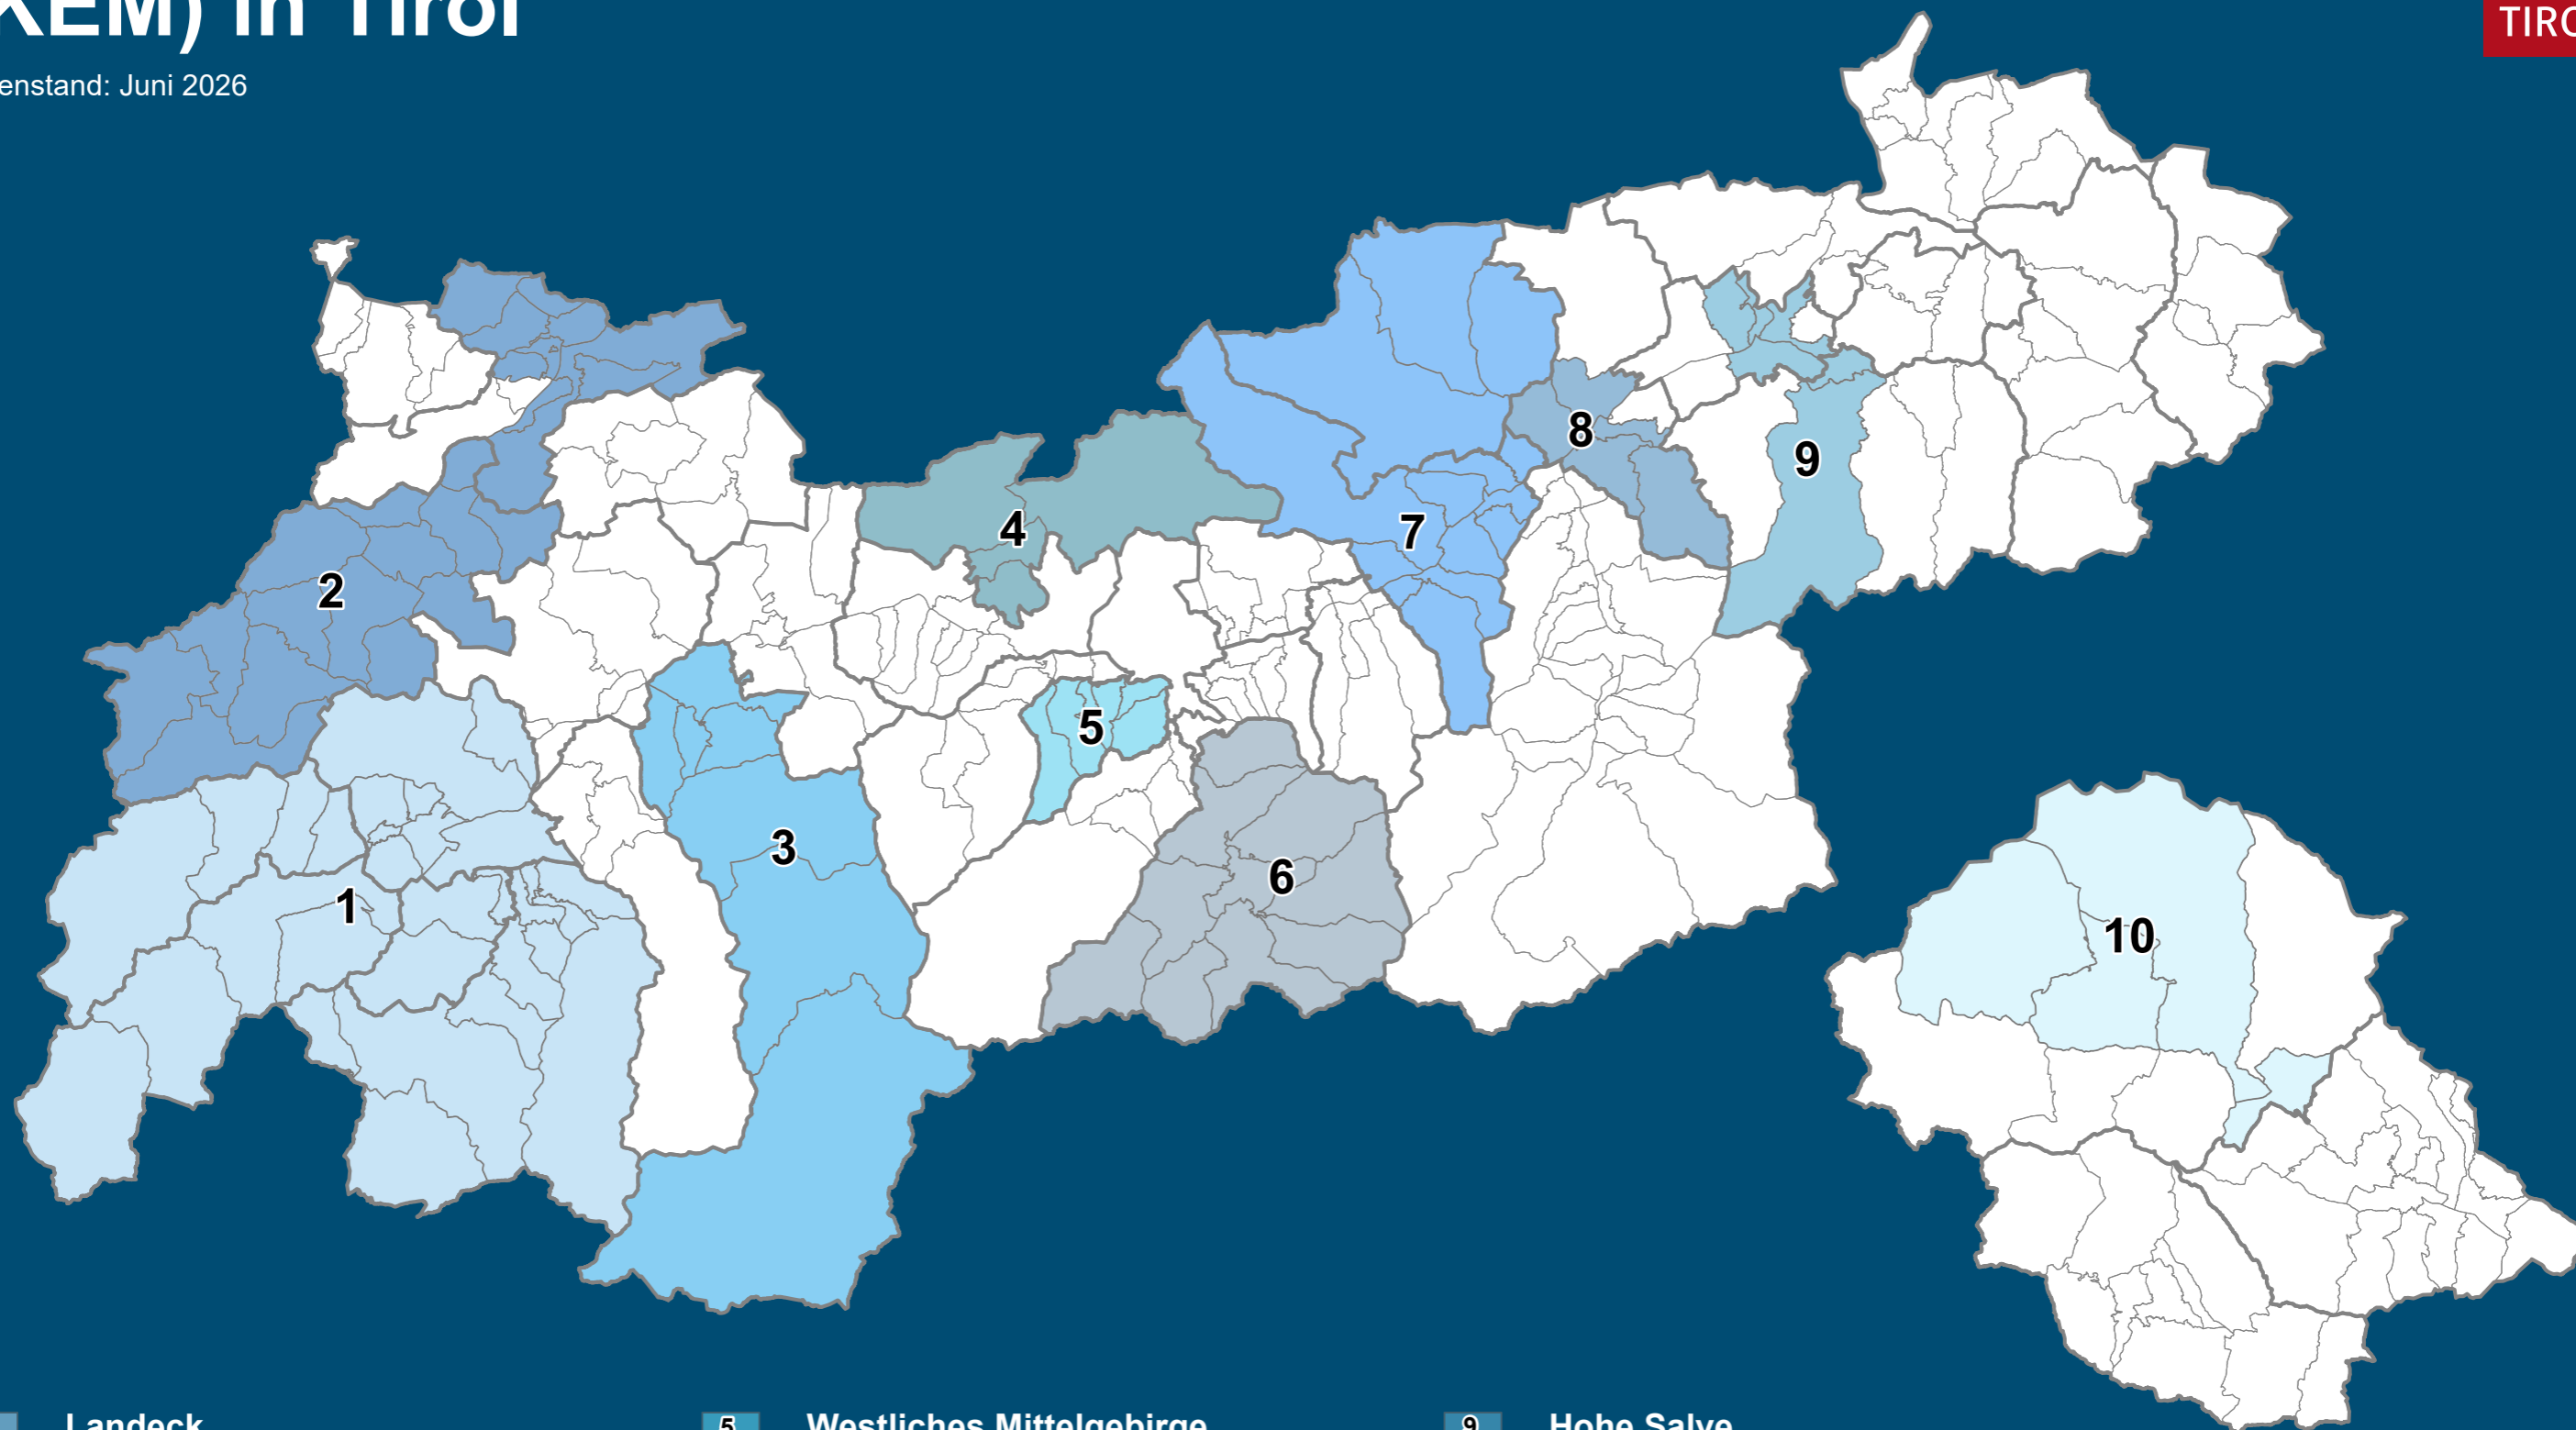

Klima- und Energiemodellregionen (KEM) in Tirol

Datenstand: Juni 2026

- | | | | | | |
|---|--------------------------------|---|-------------------------------|----|--------------------------|
| 1 | Landeck | 5 | Westliches Mittelgebirge | 9 | Hohe Salve |
| 2 | Naturparkregion Lechtal-Reutte | 6 | Klimafit Wipptal | 10 | Sonnenregion Hohe Tauern |
| 3 | Lebensraum Ötztal | 7 | Schwaz - Jenbach und Umgebung | | |
| 4 | Seefelder Plateau | 8 | Alpbachtal | | |