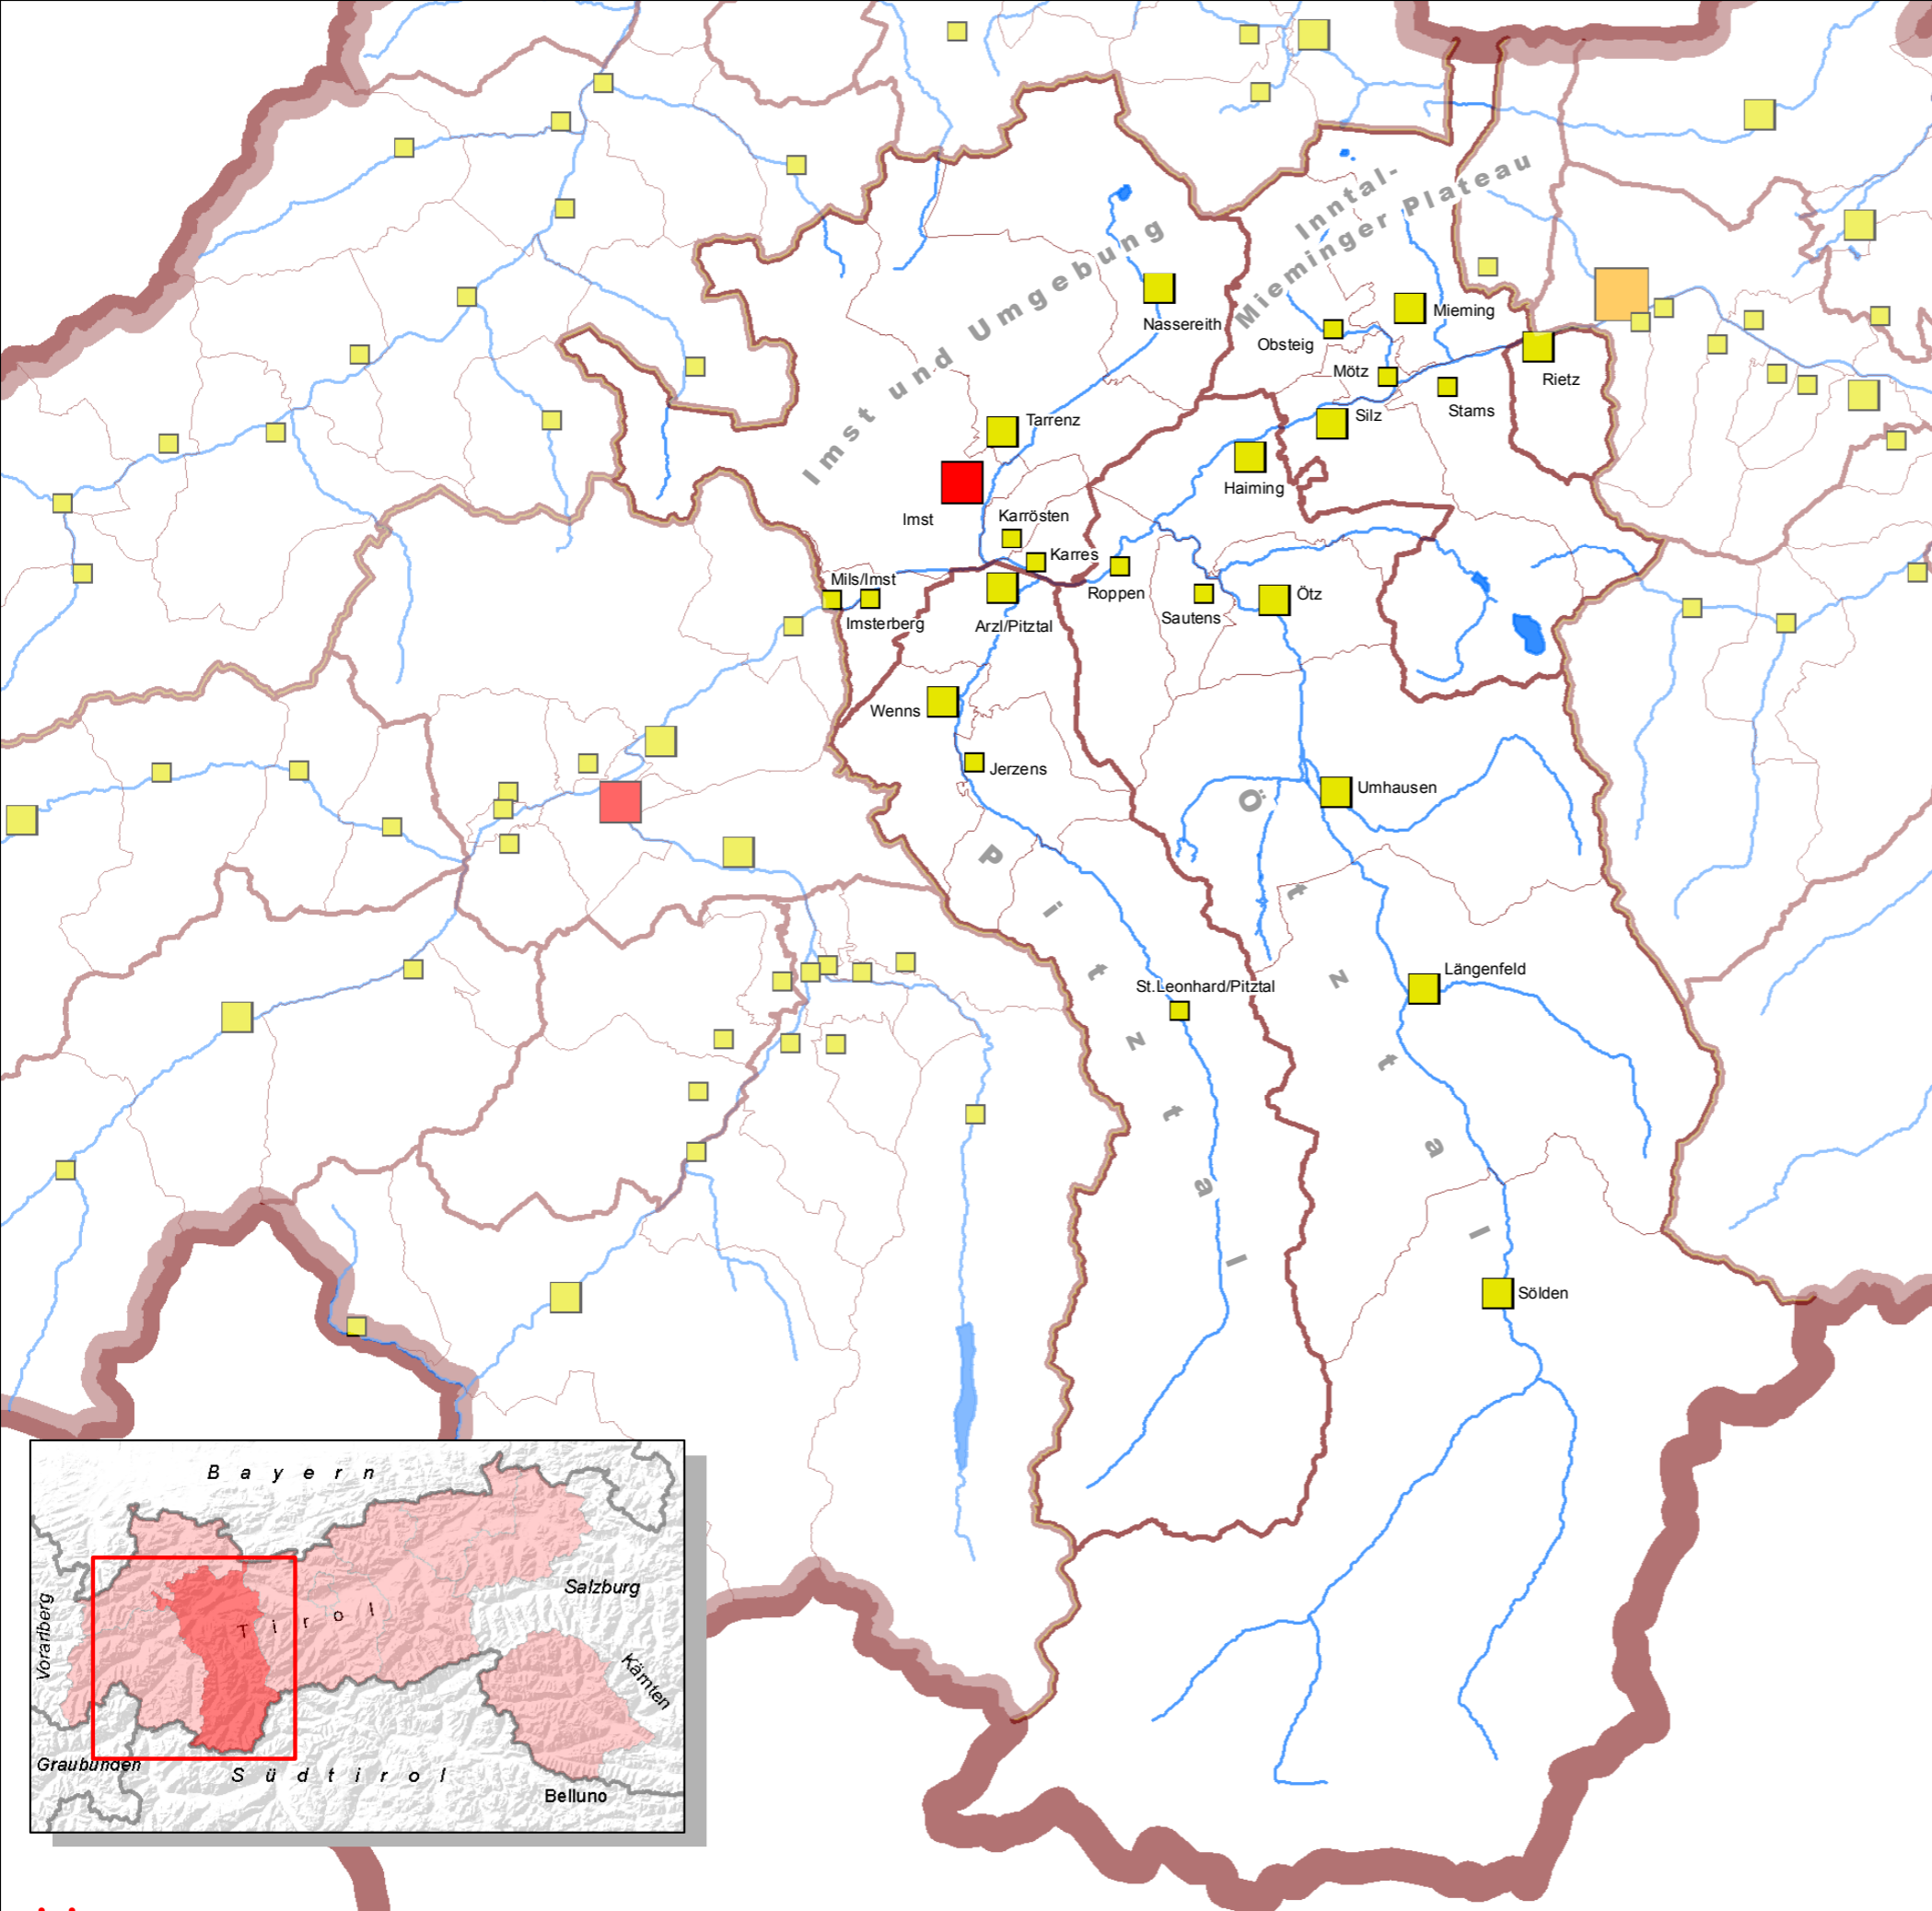

Bezirk Imst Gemeindegrößen und Verwaltungsgrenzen

- Stadtgemeinde über 20.000 EW
- Stadtgemeinde 10.000 bis unter 20.000 EW
- Stadtgemeinde 5.000 bis unter 10.000 EW
- Stadtgemeinde unter 2.000 EW
- Marktgemeinde 10.000 bis unter 20.000 EW
- Marktgemeinde 5.000 bis unter 10.000 EW
- Marktgemeinde 2.000 bis unter 5.000 EW
- Marktgemeinde unter 2.000 EW
- Ortsgemeinde 5.000 bis unter 10.000 EW
- Ortsgemeinde 2.000 bis unter 5.000 EW
- Ortsgemeinde unter 2.000 EW
- Staats-, Landesgrenze
- Bezirksgrenze
- Grenze Planungsverband
- Gemeindegrenze
- Gewässer