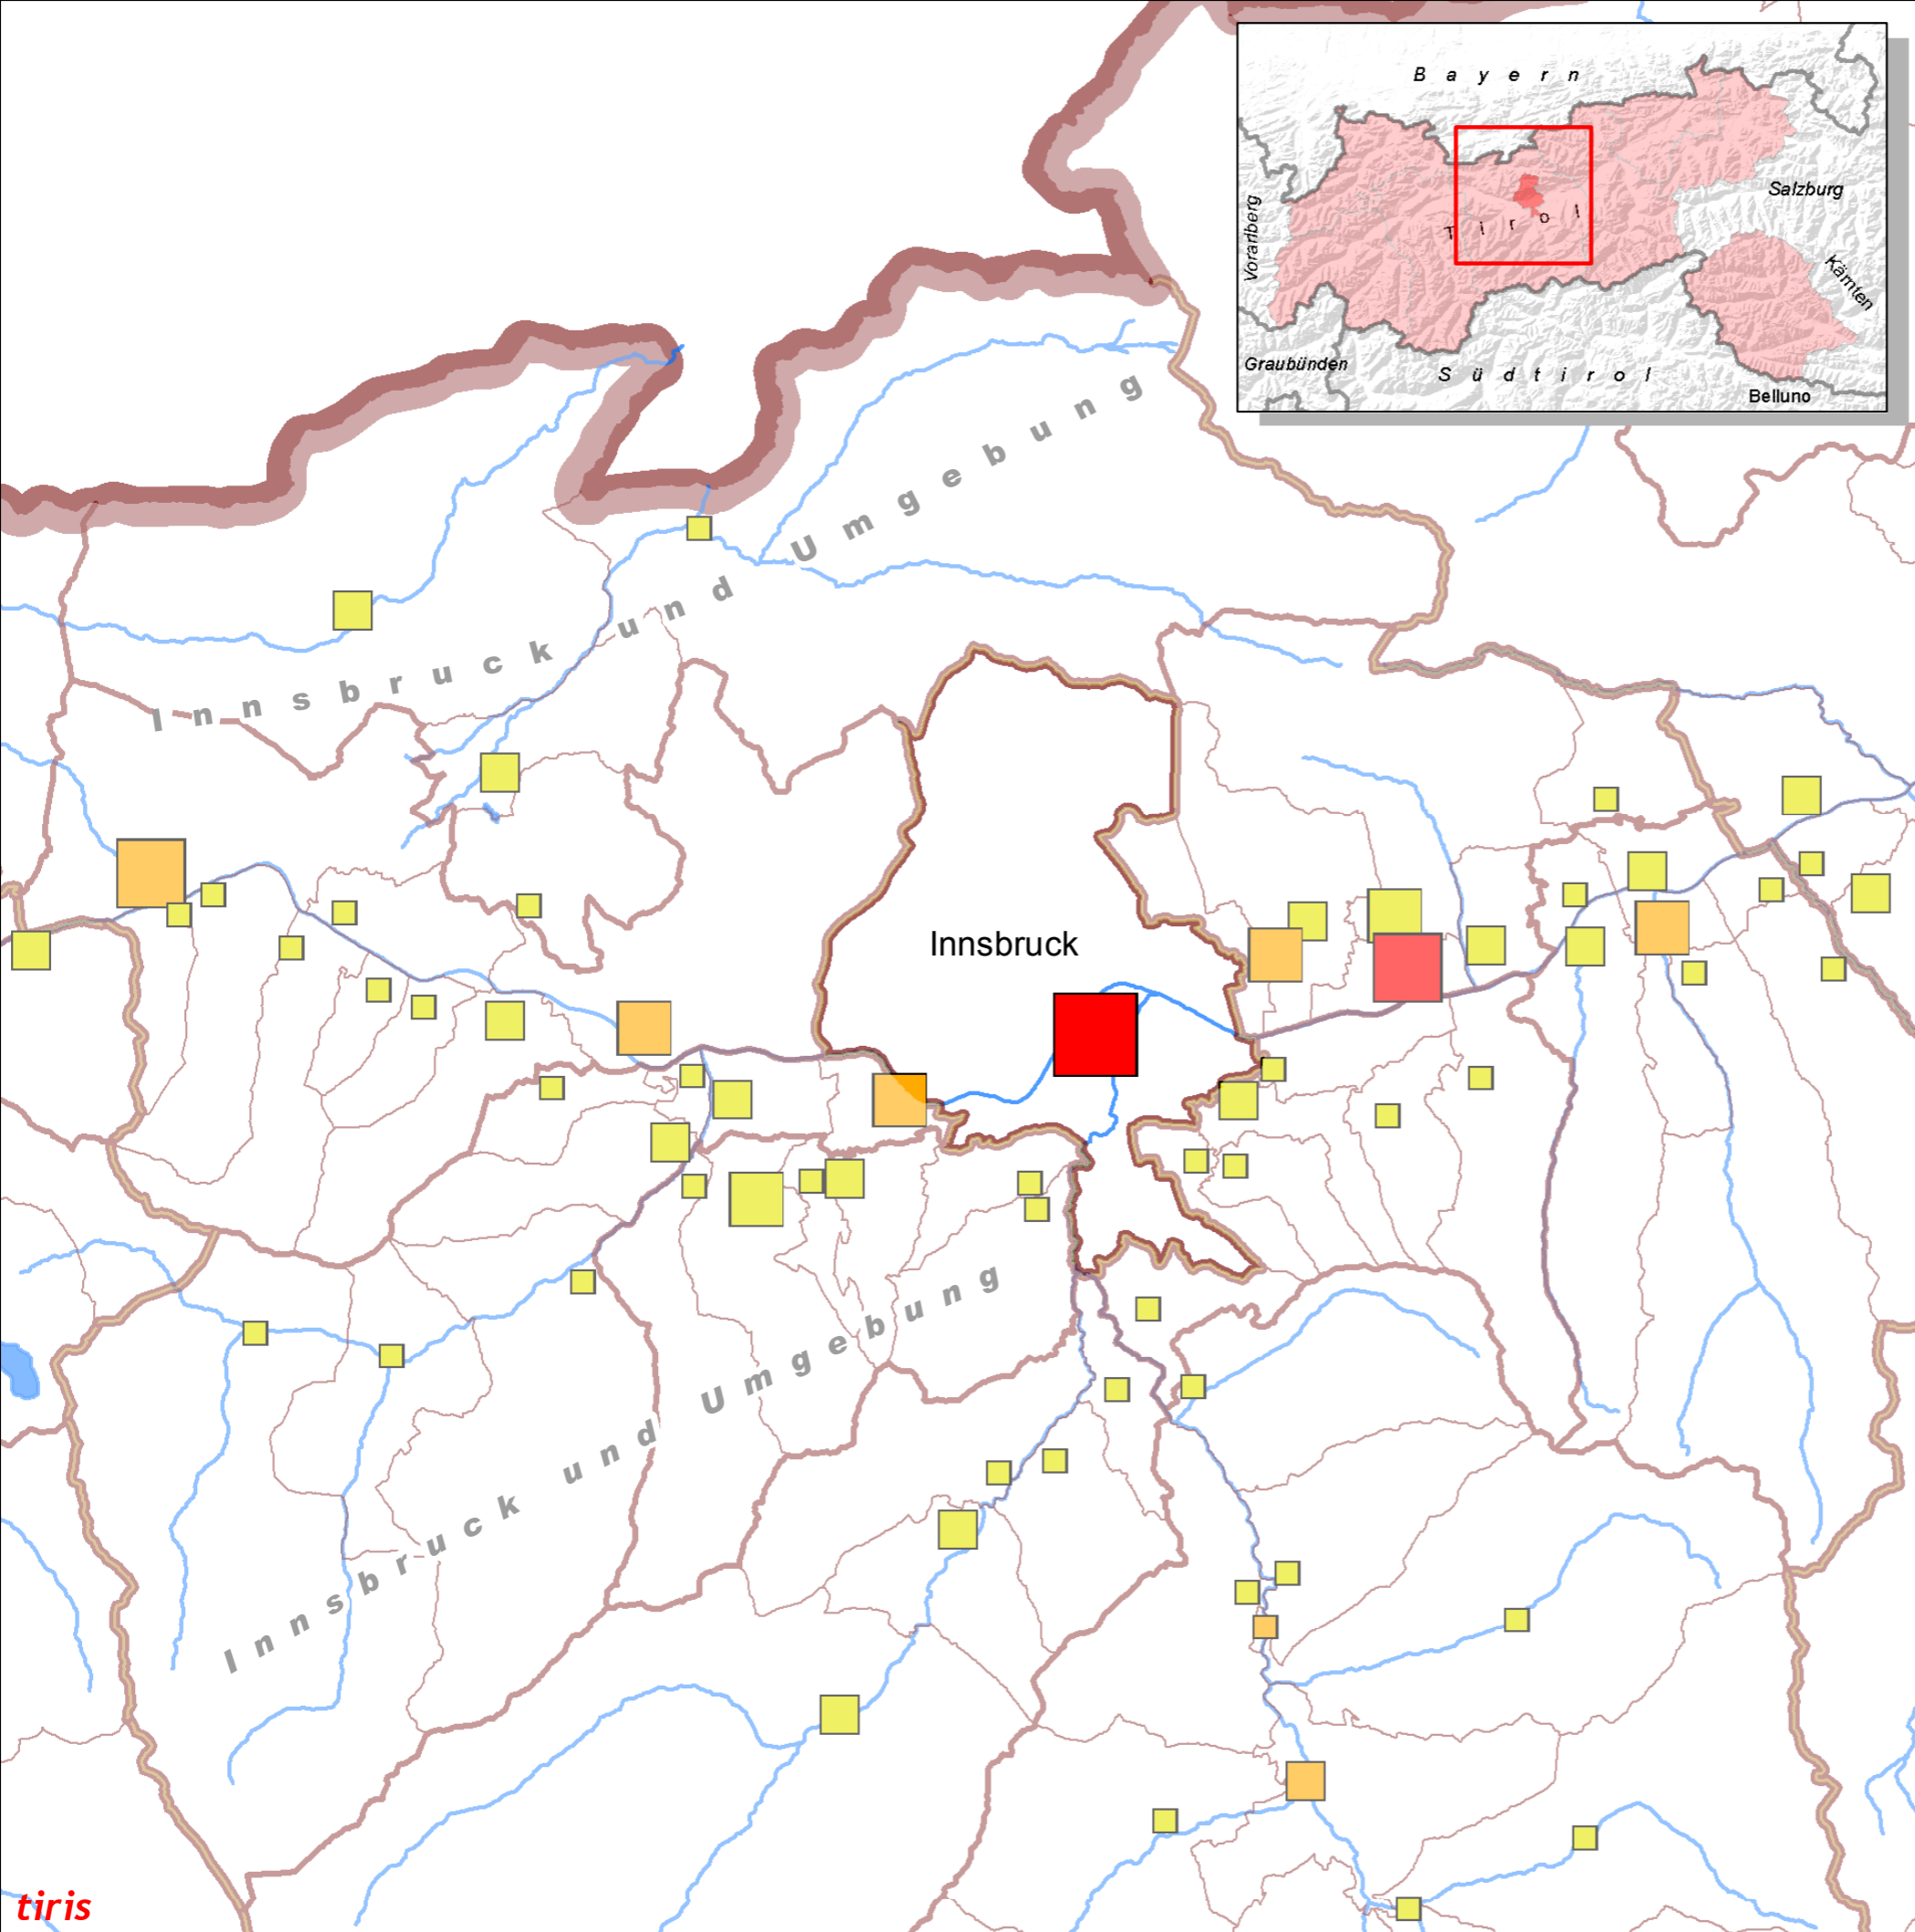

Bezirk Innsbruck-Stadt Gemeindegröße und Verwaltungsgrenzen

- Stadtgemeinde über 20.000 EW
- Stadtgemeinde 10.000 bis unter 20.000 EW
- Stadtgemeinde 5.000 bis unter 10.000 EW
- Stadtgemeinde unter 2.000 EW
- Marktgemeinde 10.000 bis unter 20.000 EW
- Marktgemeinde 5.000 bis unter 10.000 EW
- Marktgemeinde 2.000 bis unter 5.000 EW
- Marktgemeinde unter 2.000 EW
- Ortsgemeinde 5.000 bis unter 10.000 EW
- Ortsgemeinde 2.000 bis unter 5.000 EW
- Ortsgemeinde unter 2.000 EW
- Staats-, Landesgrenze
- Bezirksgrenze
- Grenze Planungsverband
- Gemeindegrenze
- Gewässer

Quelle: Melderegister
Stand: 31.12.2007

Ausgabedatum: Oktober 2009

Amt der Tiroler Landesregierung
Abteilung Raumordnung-Statistik

tiris
www.tirol.gv.at/tiris