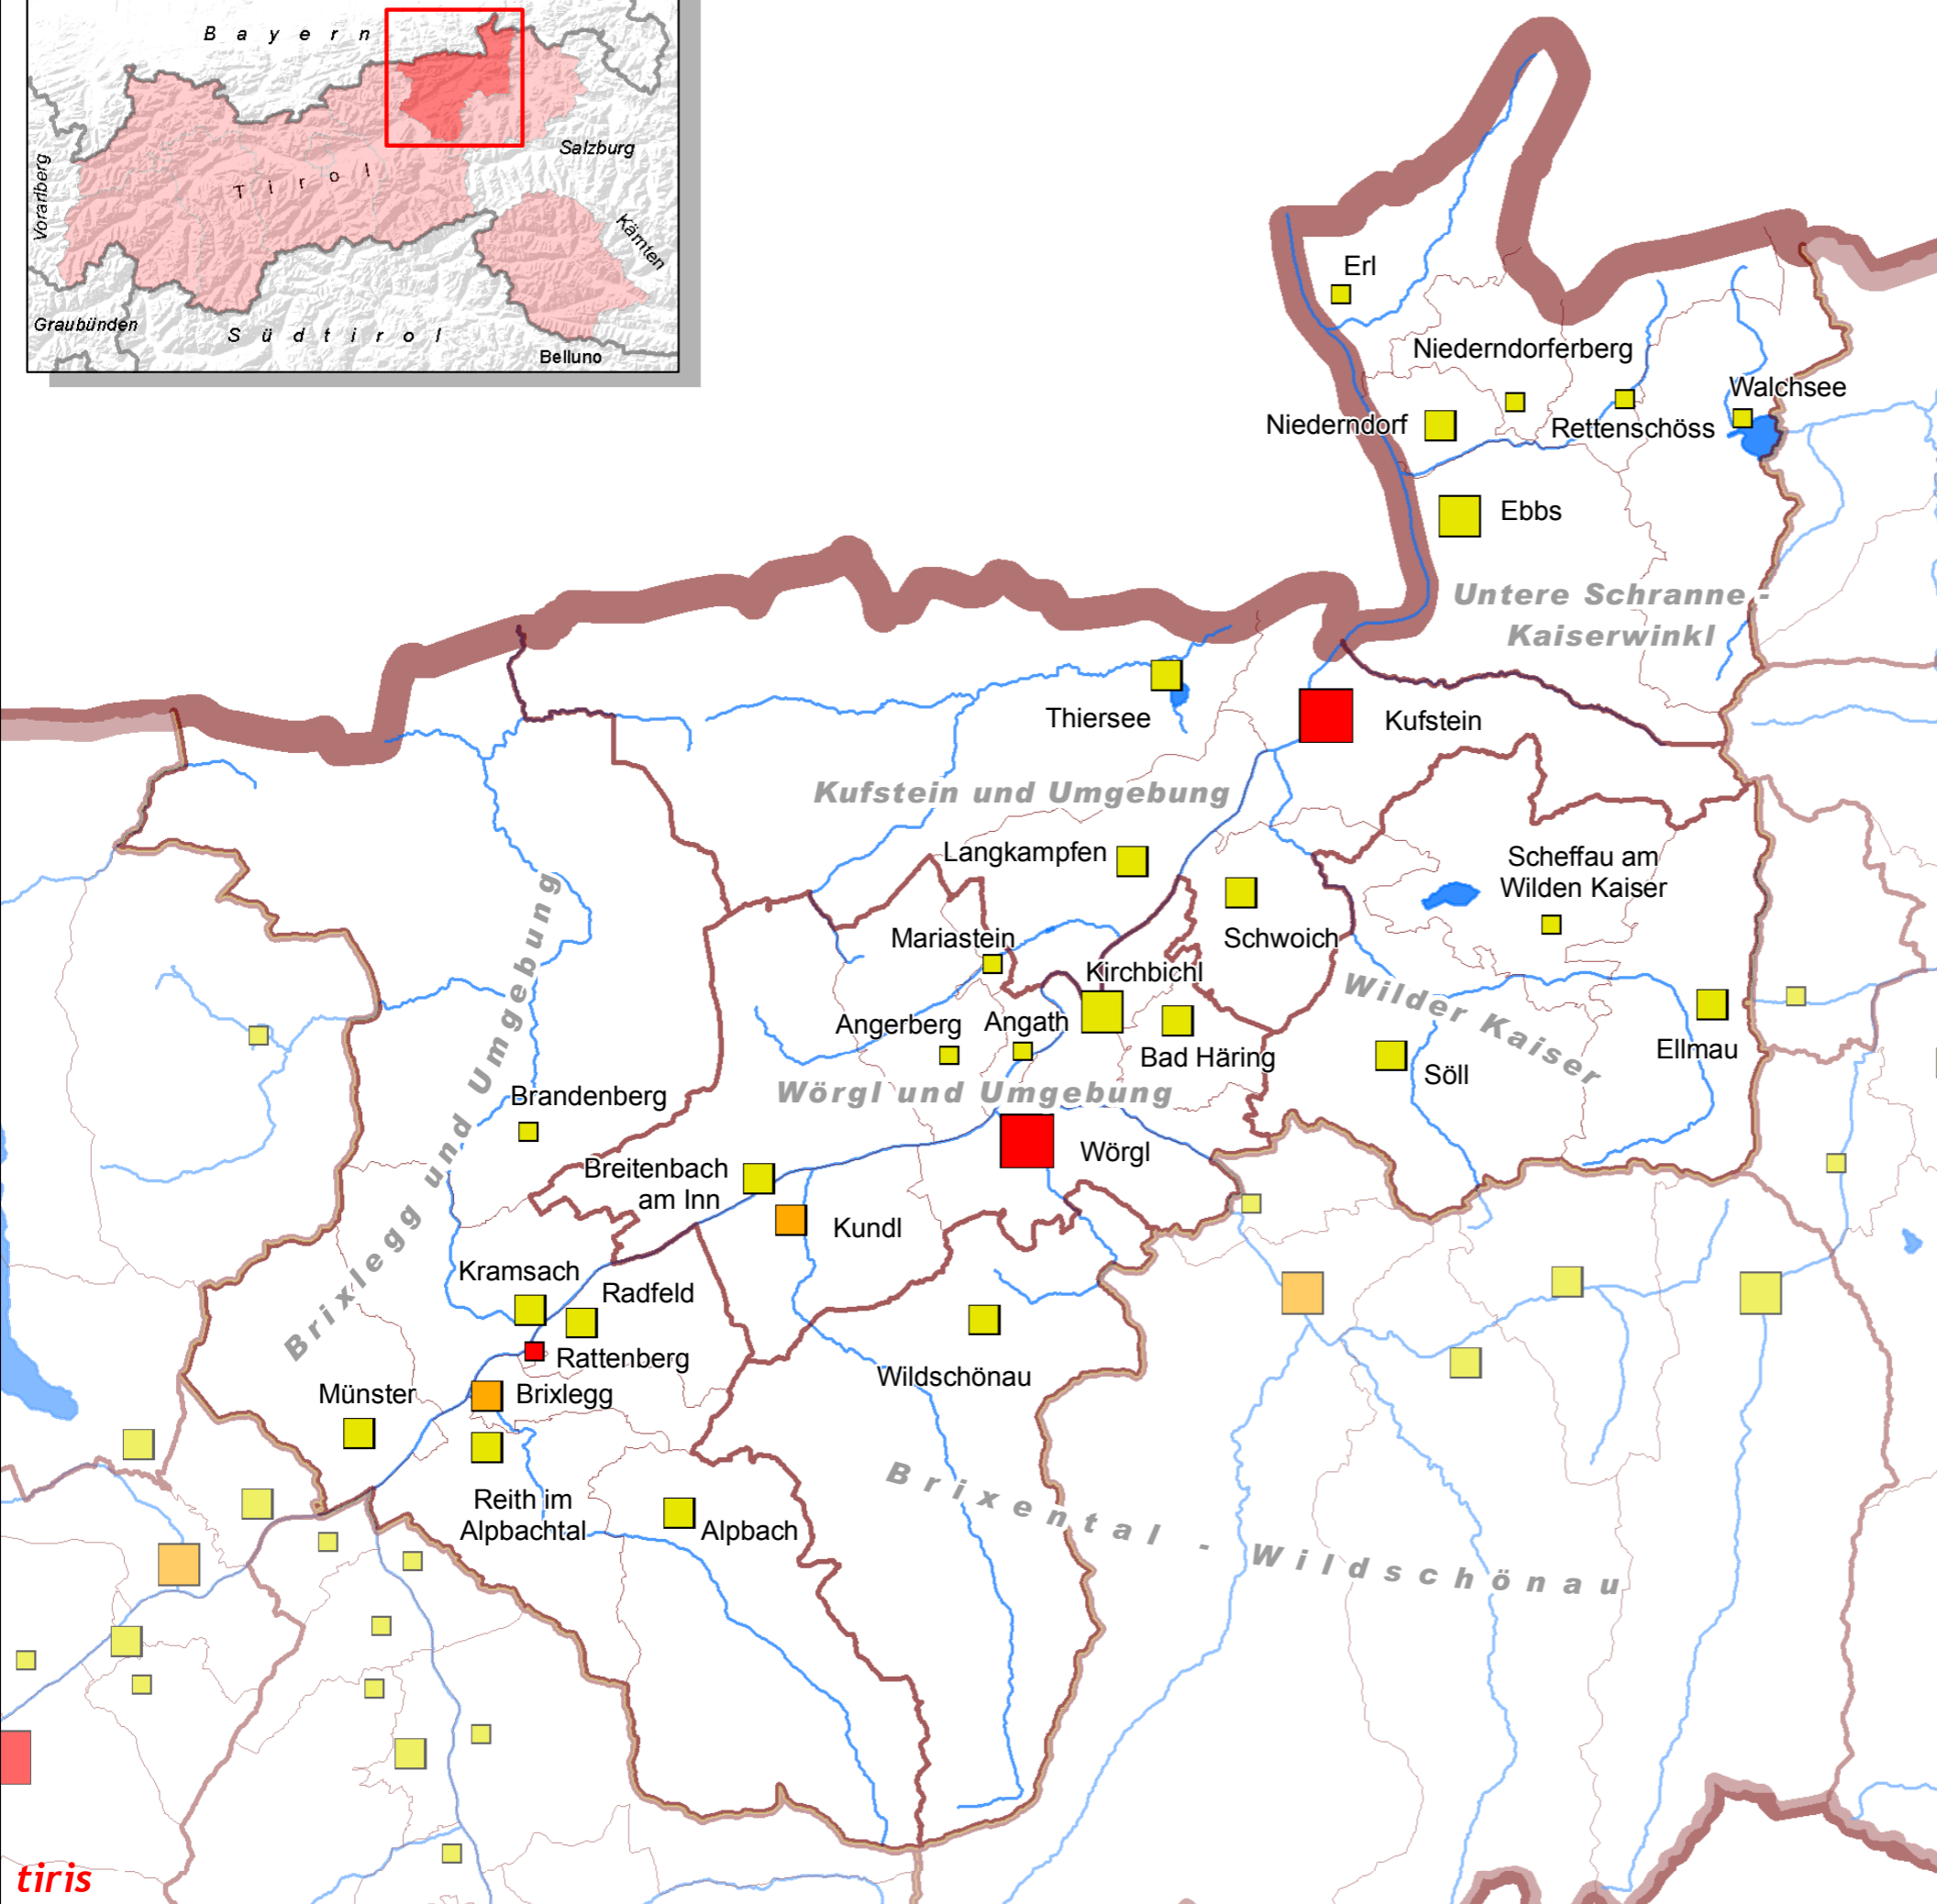

Bezirk Kufstein Gemeindegrößen und Verwaltungsgrenzen

- Stadtgemeinde über 20.000 EW
- Stadtgemeinde 10.000 bis unter 20.000 EW
- Stadtgemeinde 5.000 bis unter 10.000 EW
- Stadtgemeinde unter 2.000 EW
- Marktgemeinde 10.000 bis unter 20.000 EW
- Marktgemeinde 5.000 bis unter 10.000 EW
- Marktgemeinde 2.000 bis unter 5.000 EW
- Marktgemeinde unter 2.000 EW
- Ortsgemeinde 5.000 bis unter 10.000 EW
- Ortsgemeinde 2.000 bis unter 5.000 EW
- Ortsgemeinde unter 2.000 EW
- Staats-, Landesgrenze
- Bezirksgrenze
- Grenze Planungsverband
- Gemeindegrenze
- Gewässer