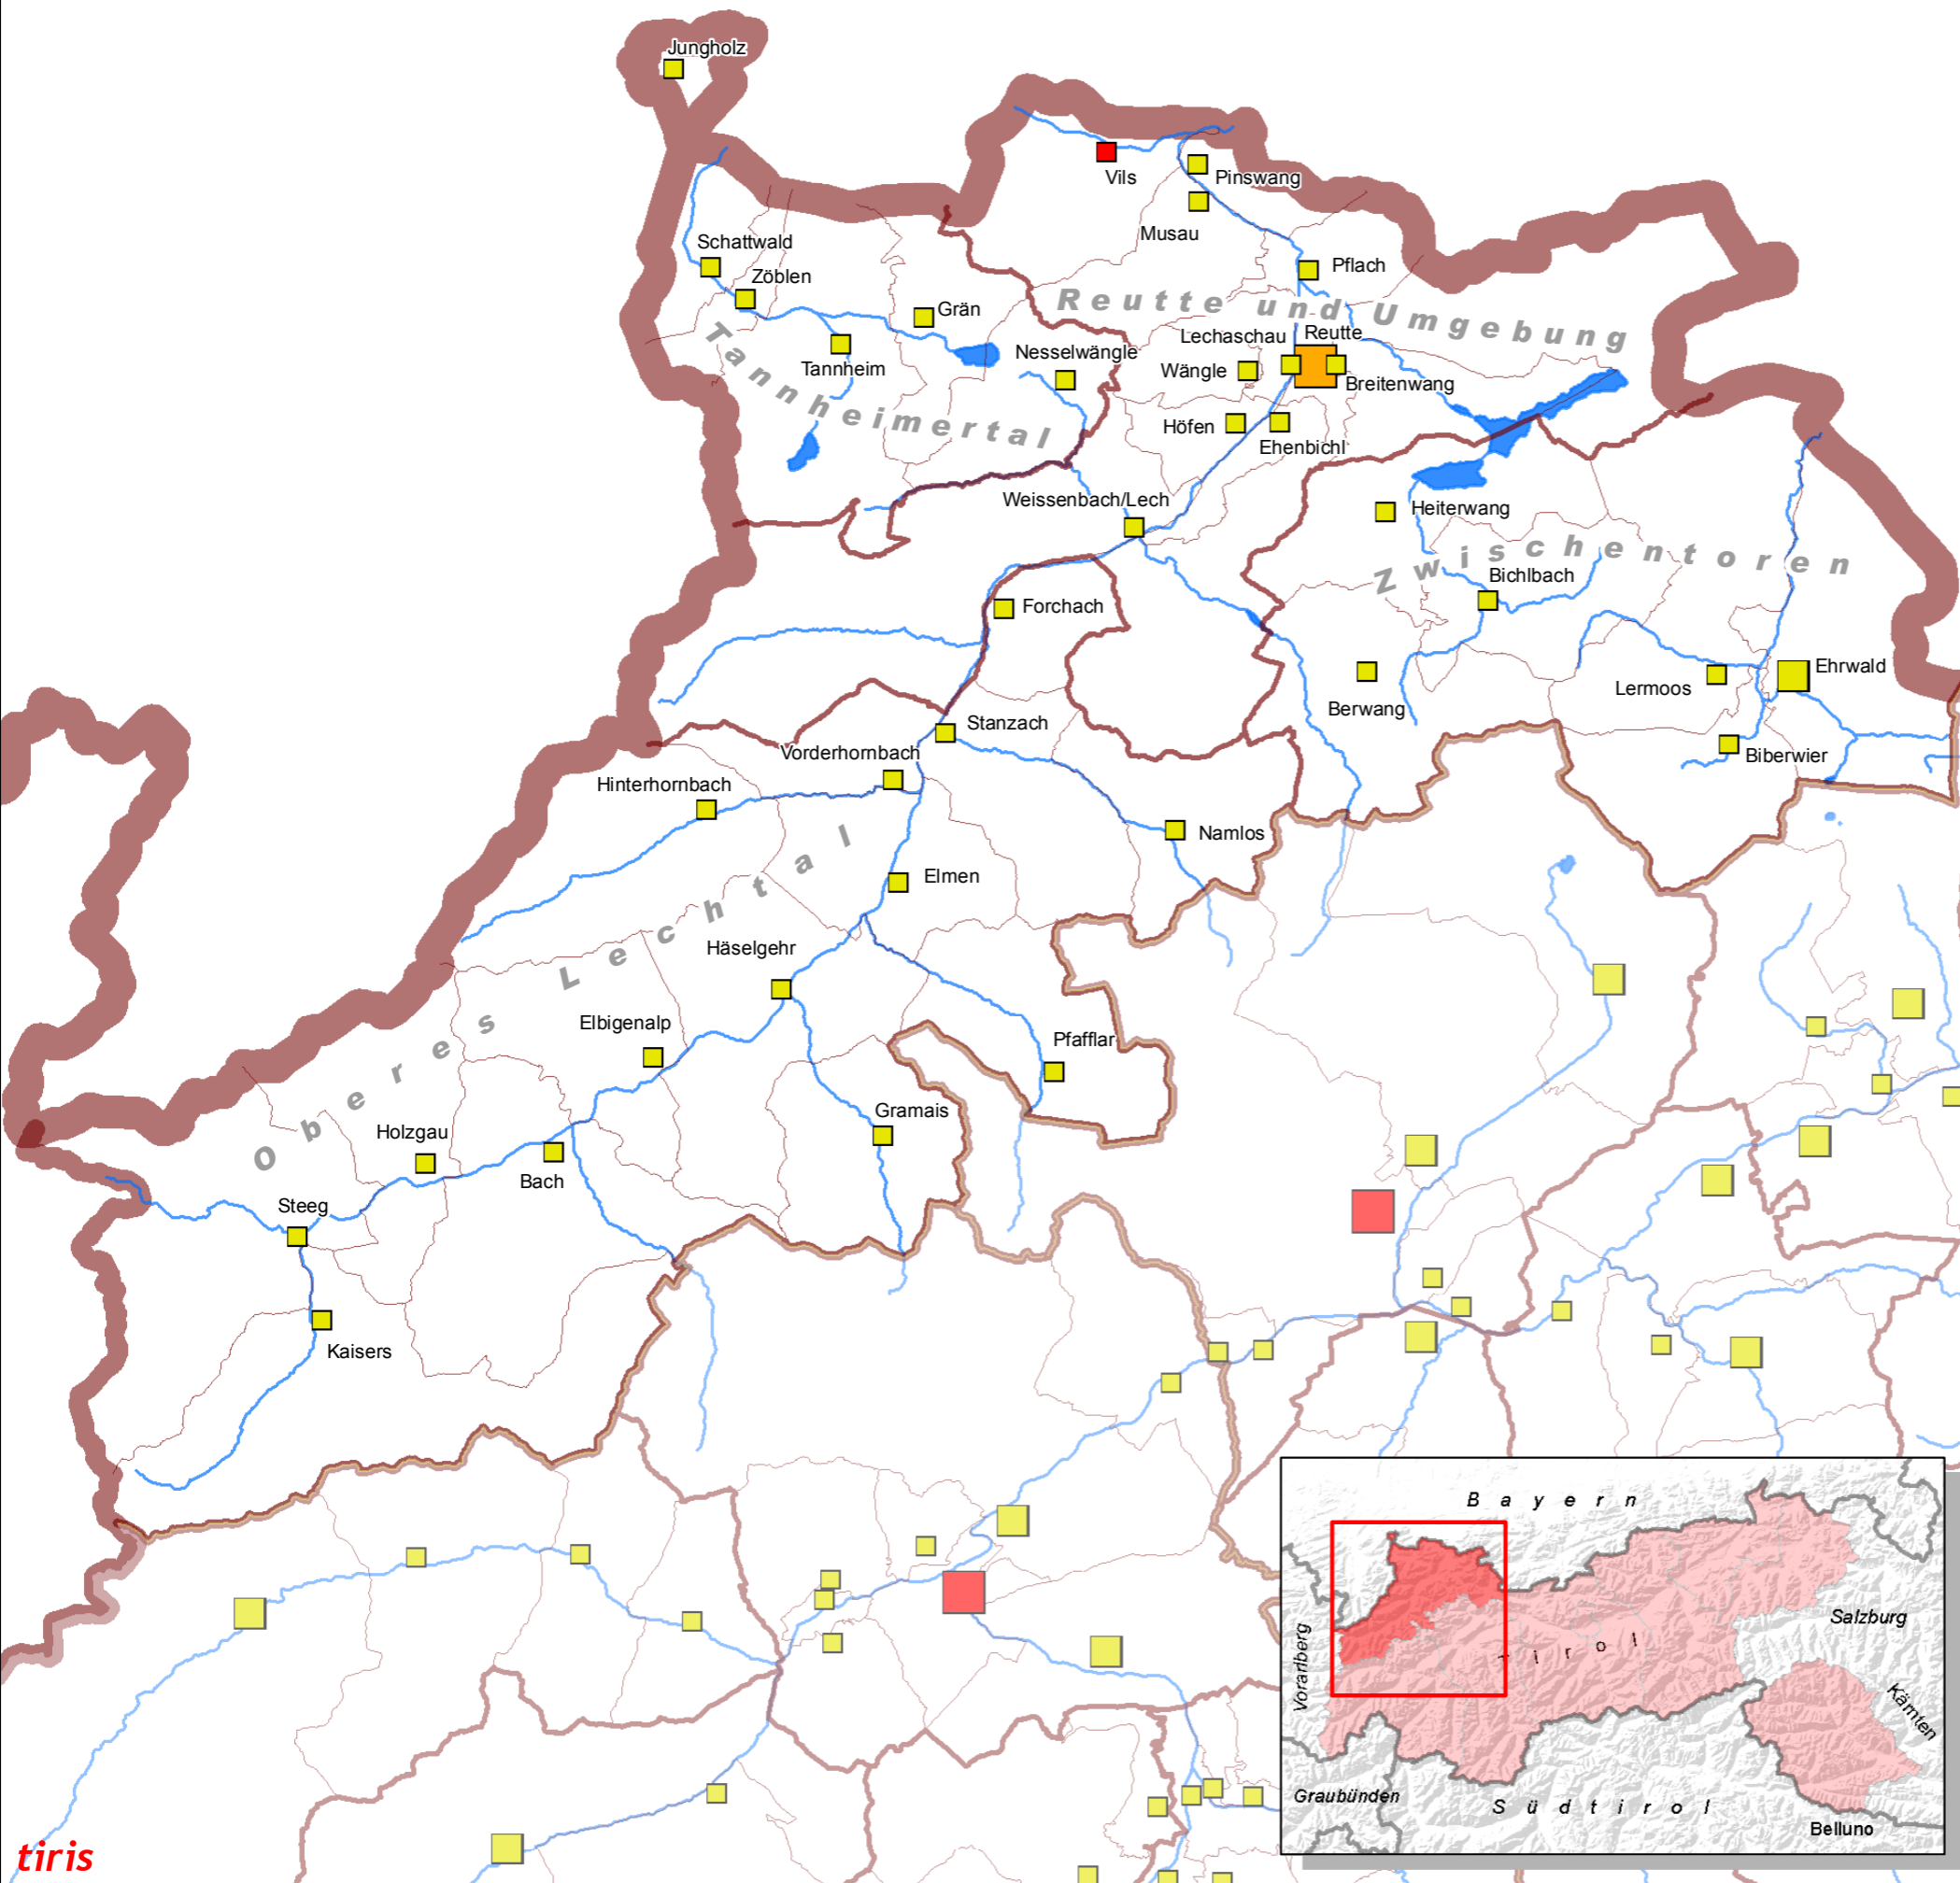

Bezirk Reutte Gemeindegrößen und Verwaltungsgrenzen

- Stadtgemeinde über 20.000 EW
- Stadtgemeinde 10.000 bis unter 20.000 EW
- Stadtgemeinde 5.000 bis unter 10.000 EW
- Stadtgemeinde unter 2.000 EW
- Marktgemeinde 10.000 bis unter 20.000 EW
- Marktgemeinde 5.000 bis unter 10.000 EW
- Marktgemeinde 2.000 bis unter 5.000 EW
- Marktgemeinde unter 2.000 EW
- Ortsgemeinde 5.000 bis unter 10.000 EW
- Ortsgemeinde 2.000 bis unter 5.000 EW
- Ortsgemeinde unter 2.000 EW
- Staats-, Landesgrenze
- Bezirksgrenze
- Grenze Planungsverband
- Gemeindegrenze
- Gewässer

Quelle: Melderegister
Stand: 31.12.2007

Ausgabedatum: Oktober 2009

Amt der Tiroler Landesregierung
Abteilung Raumordnung-Statistik