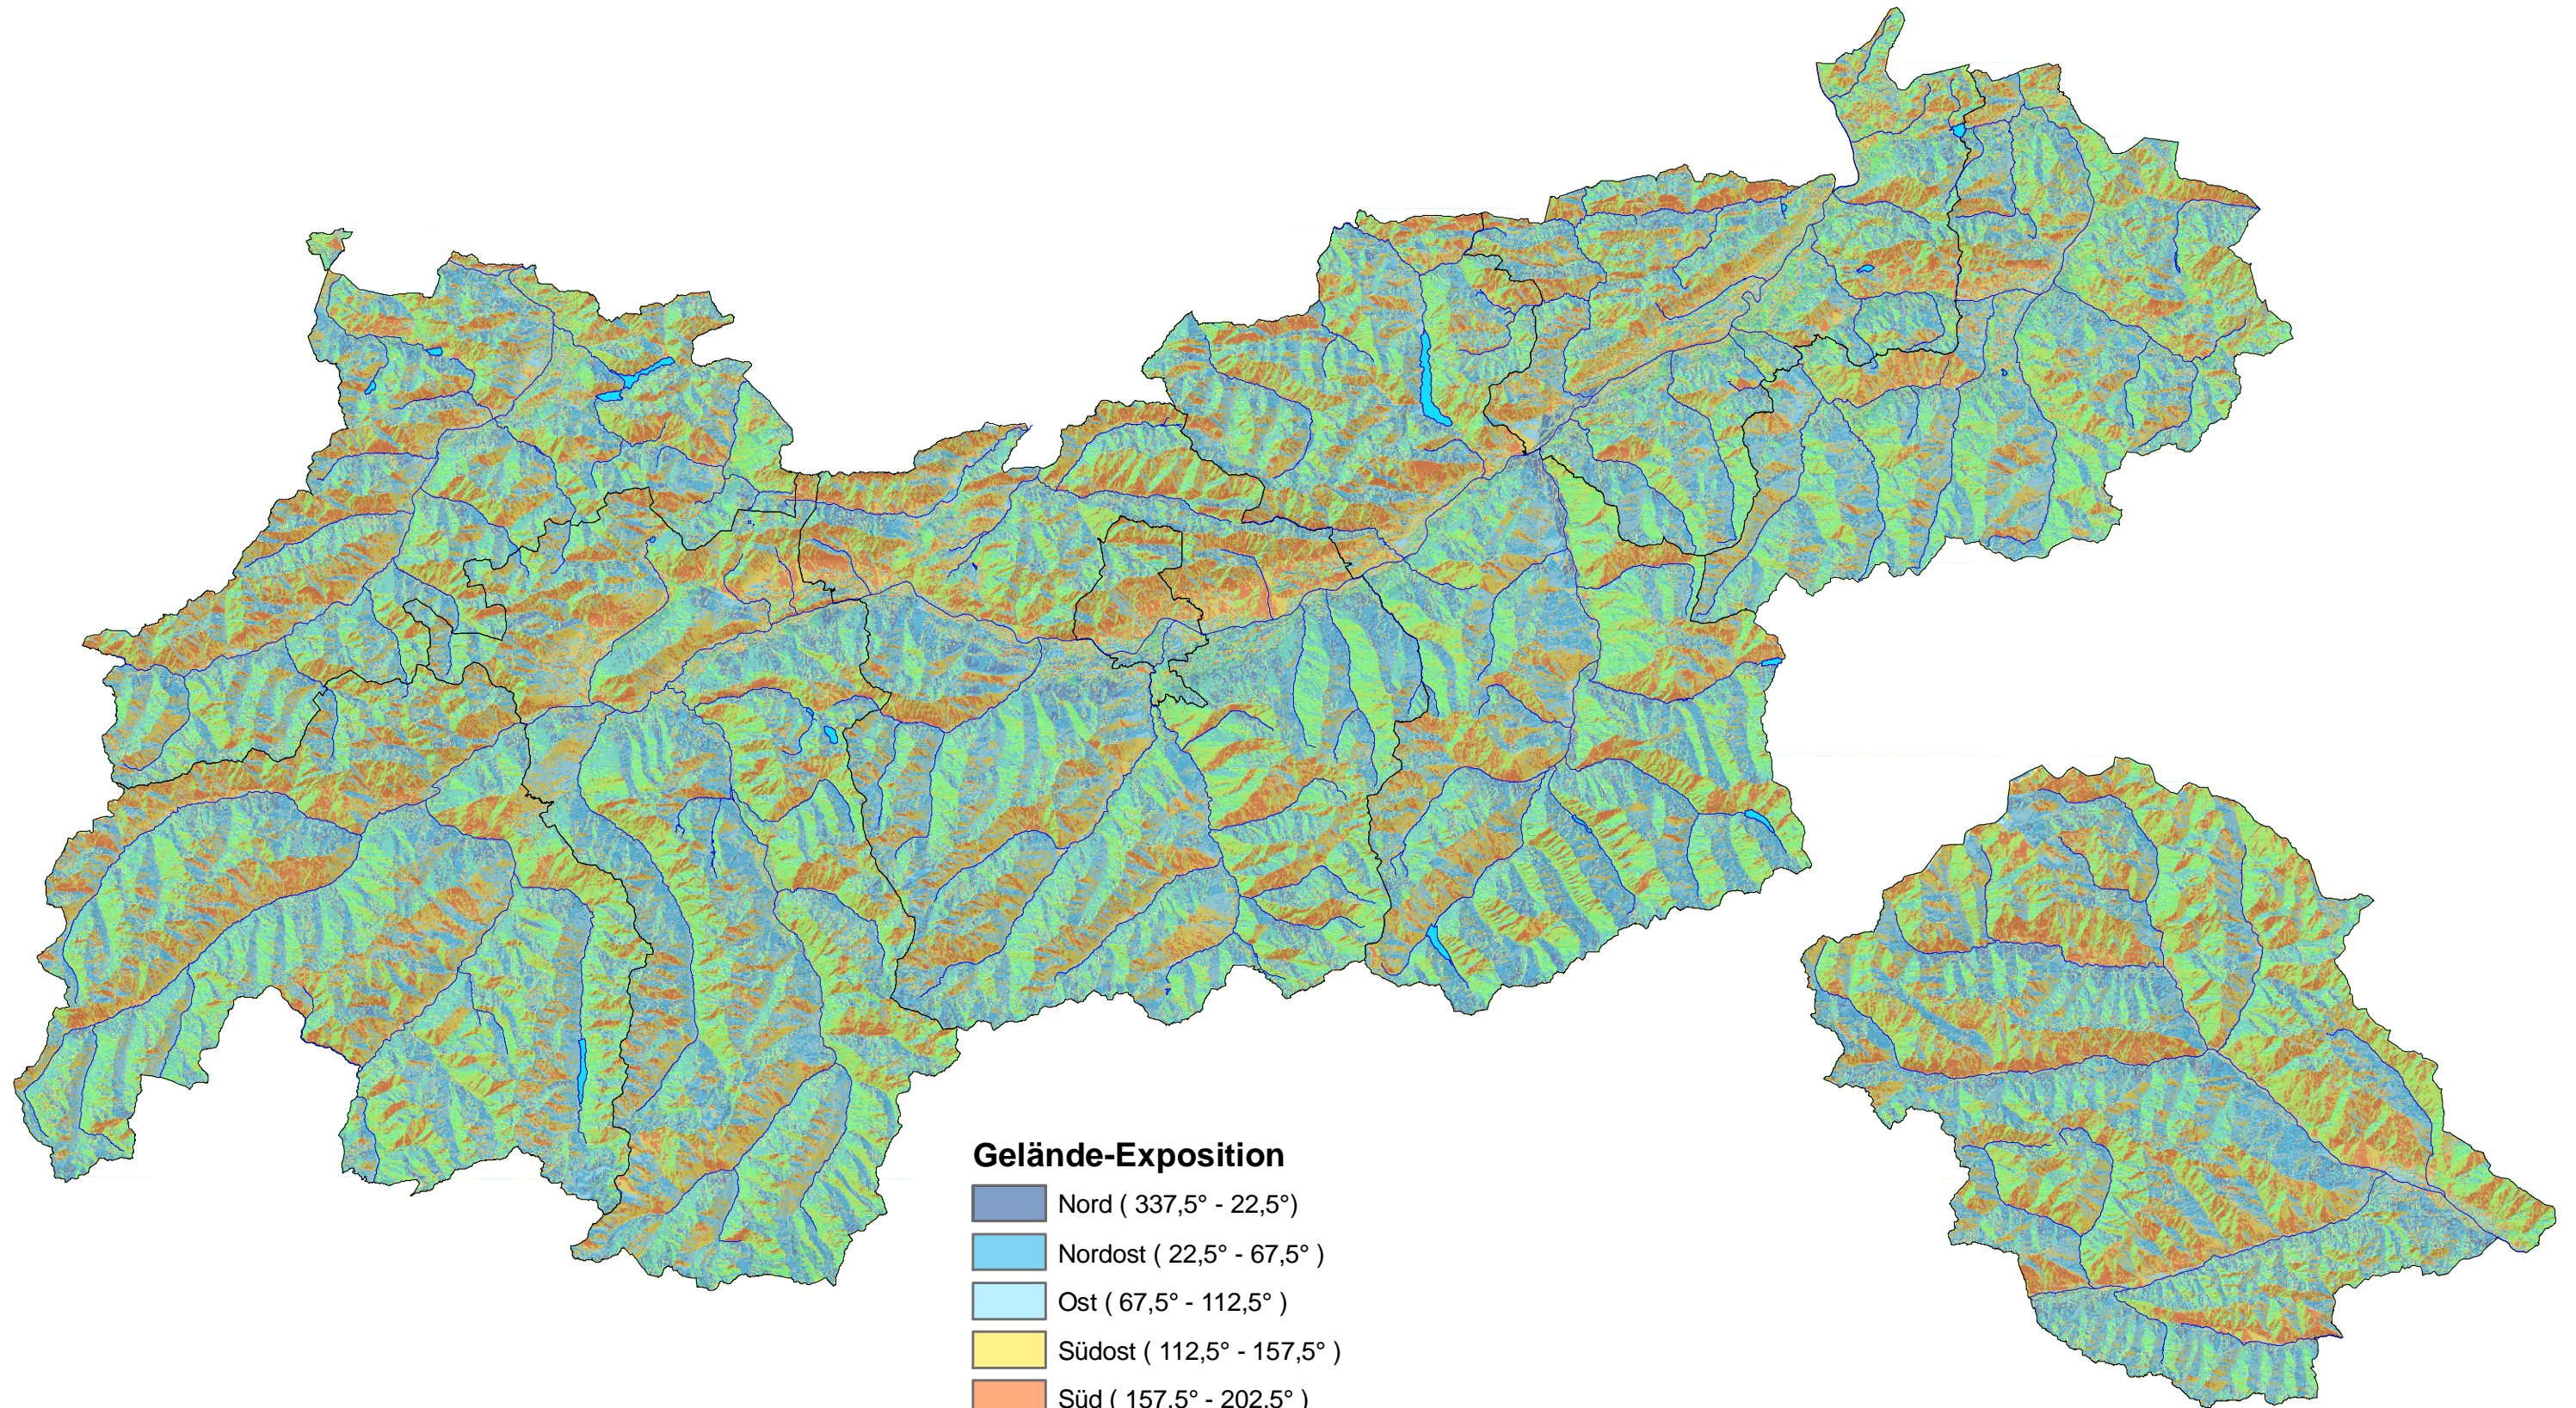

# GELÄNDE - EXPOSITION TIROL

## Gelände-Exposition

- Nord ( 337,5° - 22,5° )
- Nordost ( 22,5° - 67,5° )
- Ost ( 67,5° - 112,5° )
- Südost ( 112,5° - 157,5° )
- Süd ( 157,5° - 202,5° )
- Südwest ( 202,5° - 247,5° )
- West ( 247,5° - 292,5° )
- Nordwest ( 292,5° - 337,5° )
- Nord ( 337,5° - 22,5° )