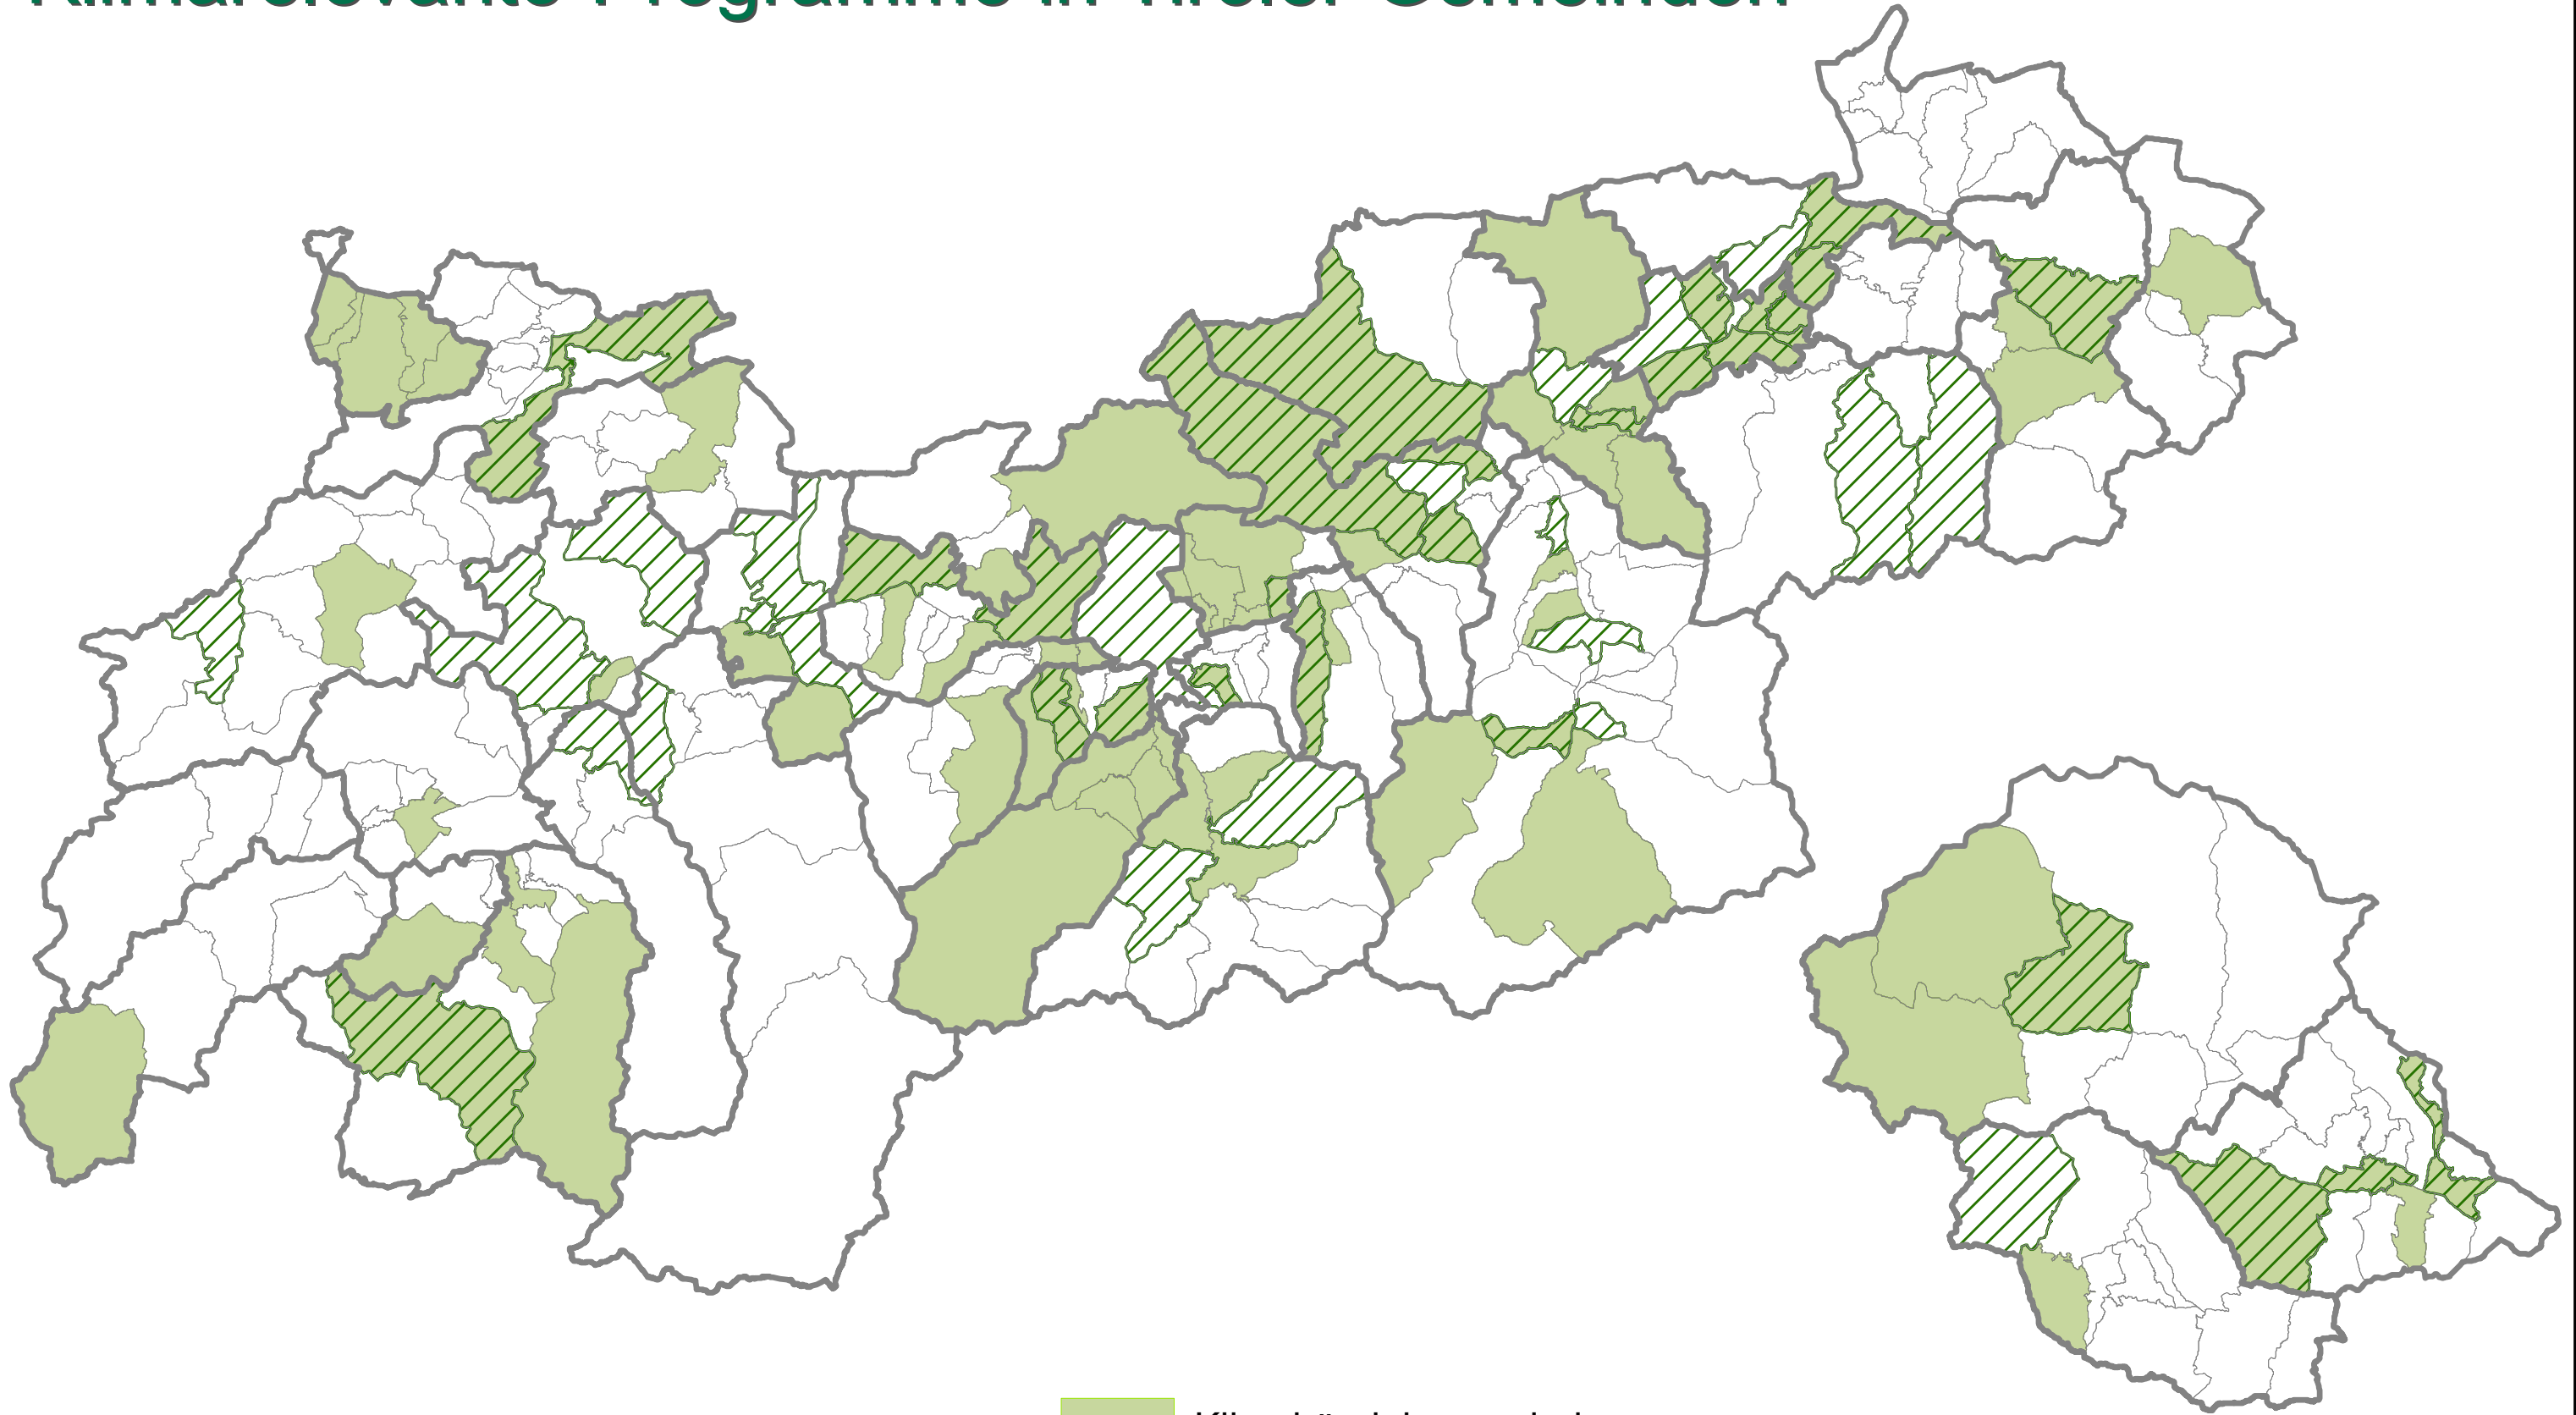

# Klimarelevante-Programme in Tiroler Gemeinden

-  Klimabündnisgemeinden
-  e5 Gemeinden
-  Planungsverband

\* Förderung z.T. KLIEN, z.T. CLLD-IWB  
\*\* inklusive Gemeinden mit Beobachterstatus

Datenstand: Mai 2022

0 5 10 20 30 Kilometer