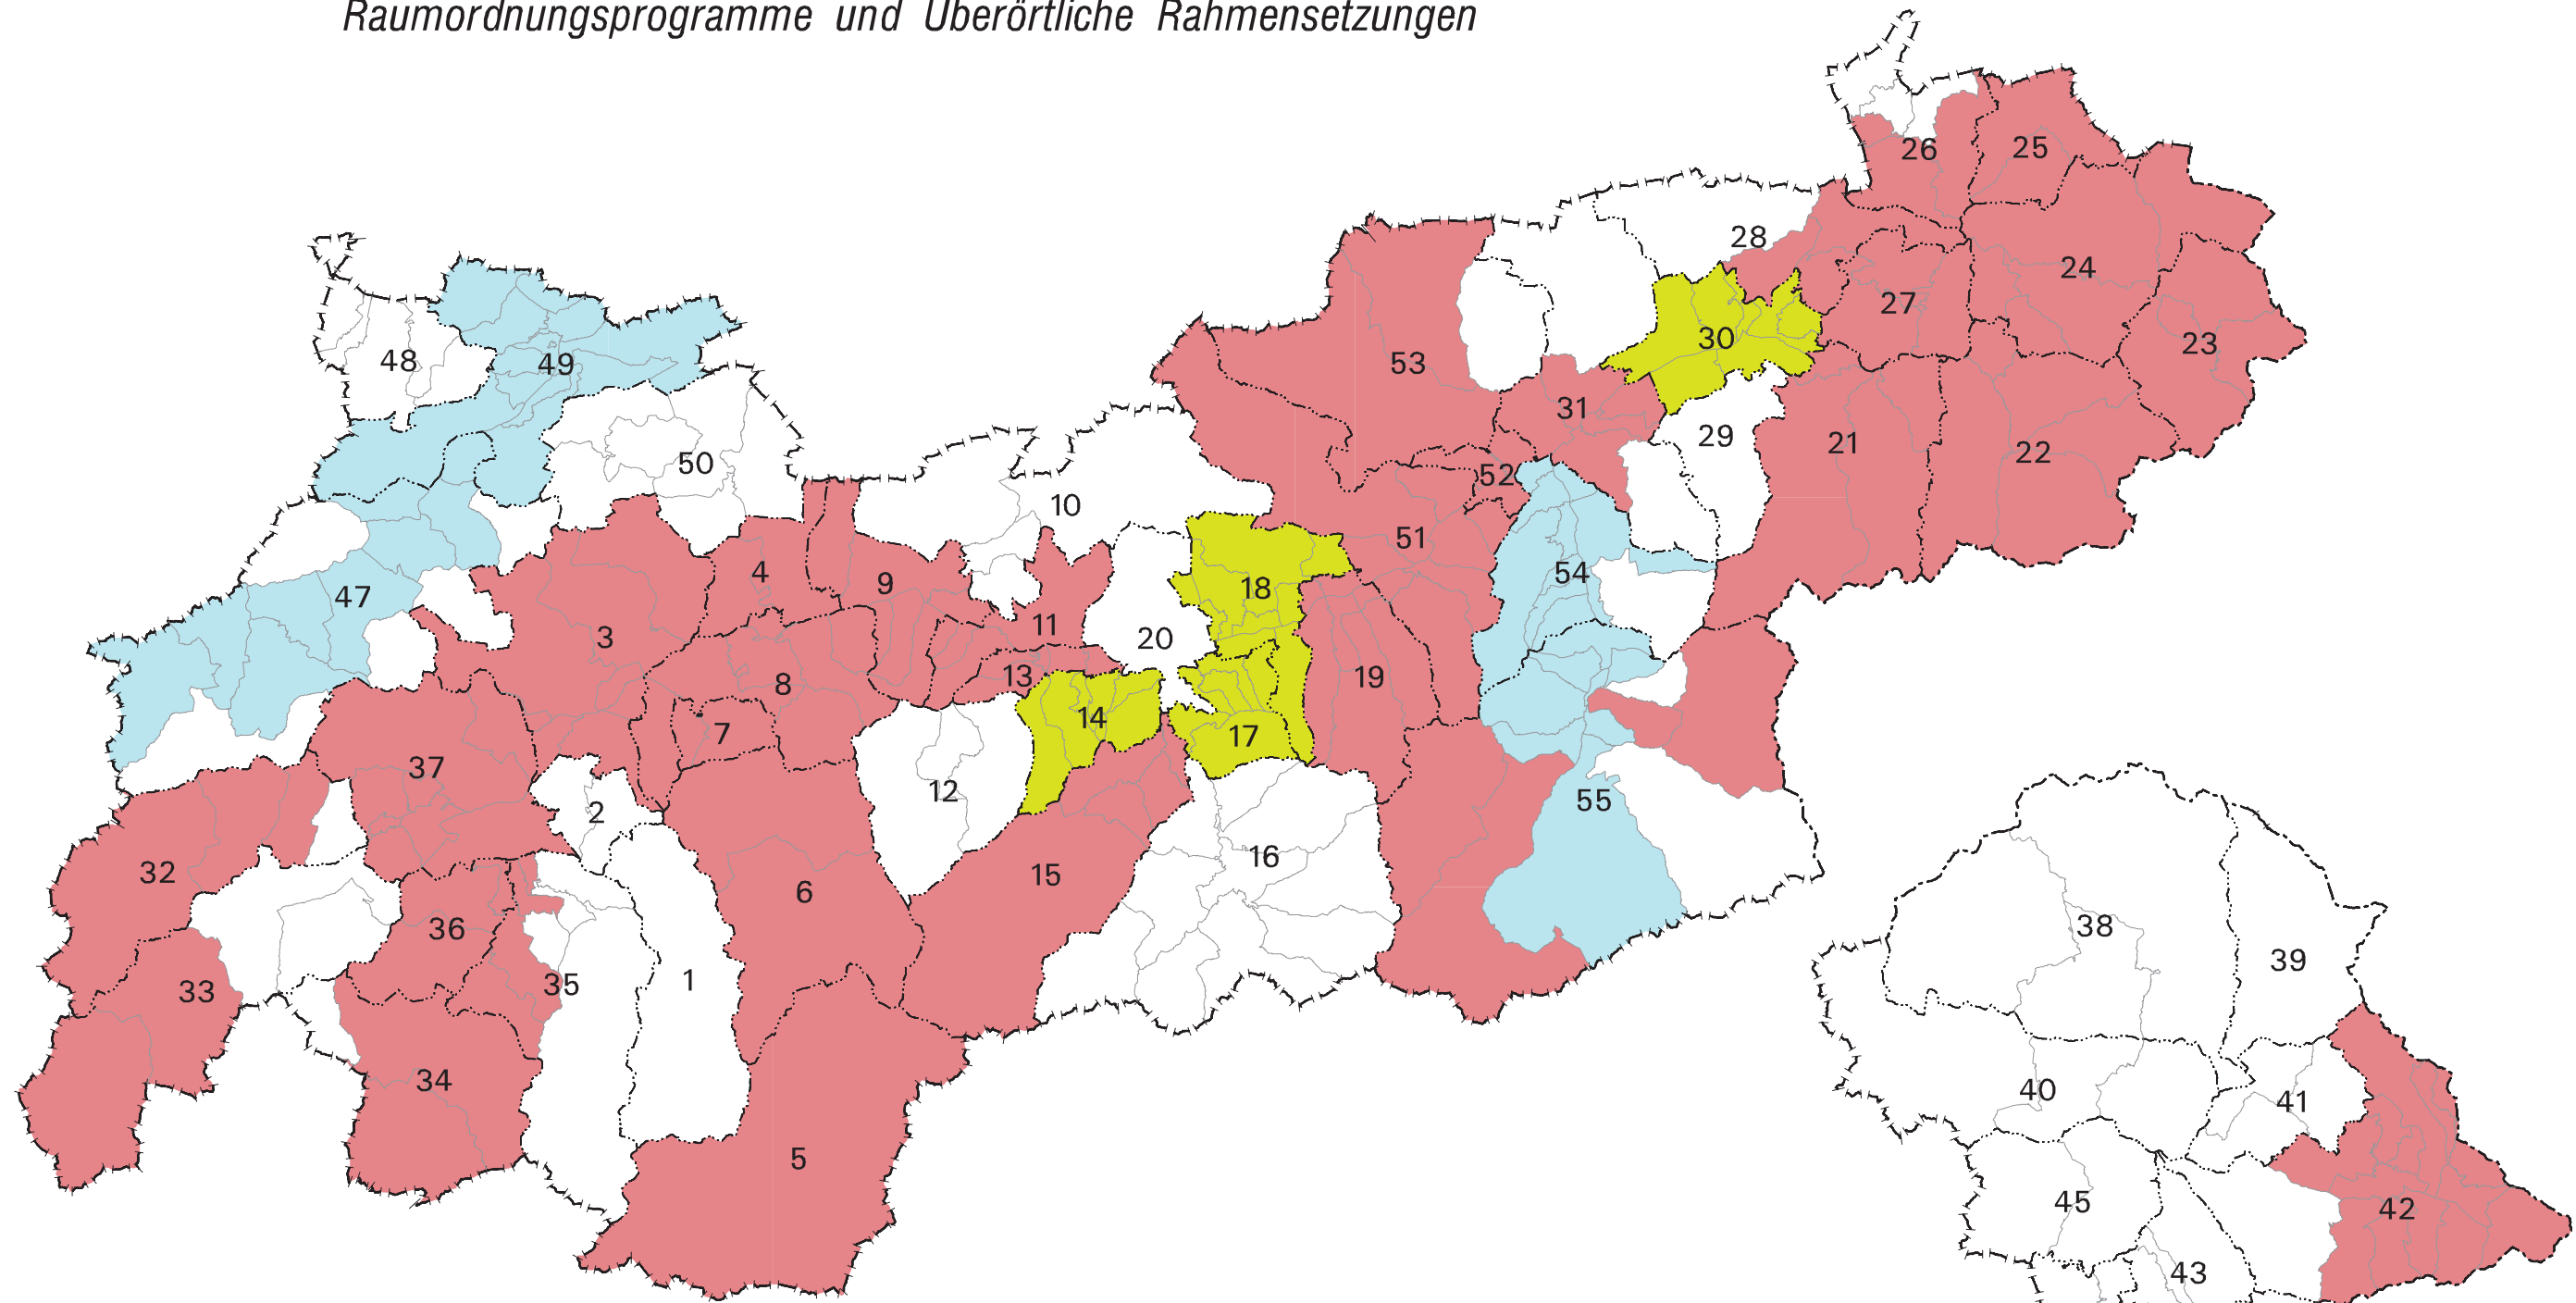

# ÜBERÖRTLICHE RAUMORDNUNG

Raumordnungsprogramme und Überörtliche Rahmensetzungen

- BEZIRK IMST**  
 1. Inneres Pitztal  
 2. Äußeres Pitztal  
 3. Imst und Umgebung  
 4. Mieminger Plateau  
 5. Hinteres Ötztal  
 6. Mittleres Ötztal  
 7. Vorderes Ötztal  
 8. Inntal
- BEZIRK INNSBRUCK-LAND**  
 9. Telfs und Umgebung  
 10. Seefeldler Plateau  
 11. Salzstraße  
 12. Sellrain  
 13. Kematzen und Umgebung  
 14. Westliches Mittelgebirge  
 15. Stubaital  
 16. Wipptal  
 17. Südöstliches Mittelgebirge  
 18. Hall und Umgebung  
 19. Wattens und Umgebung

## KLEINREGIONEN TIROLS

- BEZIRK INNSBRUCK-STADT**  
 20. Landeshauptstadt Innsbruck
- BEZIRK KITZBÜHEL**  
 21. Brixental  
 22. Kitzbühel und Umgebung  
 23. Pillersee  
 24. St. Johann und Umgebung  
 25. Kössen und Umgebung
- BEZIRK KUFSTEIN**  
 26. Untere Schranne  
 27. Söll-Landl  
 28. Kufstein und Umgebung  
 29. Wildschönau  
 30. Wörgl und Umgebung  
 31. Brixlegg und Umgebung

- BEZIRK LANDECK**  
 32. Stanzertal  
 33. Paznaun  
 34. Oberstes Gericht  
 35. Oberes Gericht  
 36. Sonnenterrasse  
 37. Landeck und Umgebung
- BEZIRK LIENZ**  
 38. Mauter und Umgebung  
 39. Kals  
 40. Deferegggen  
 41. Ainet und Umgebung  
 42. Lienz und Umgebung  
 43. Abfaltersbach und Umgebung  
 44. Sillian und Umgebung  
 45. Villgraten  
 46. Tiliach

### Verordnungen der Landesregierung

- Landwirtschaftliche Vorrangfläche
- Überörtliche Rahmensetzungen
- Grünzone