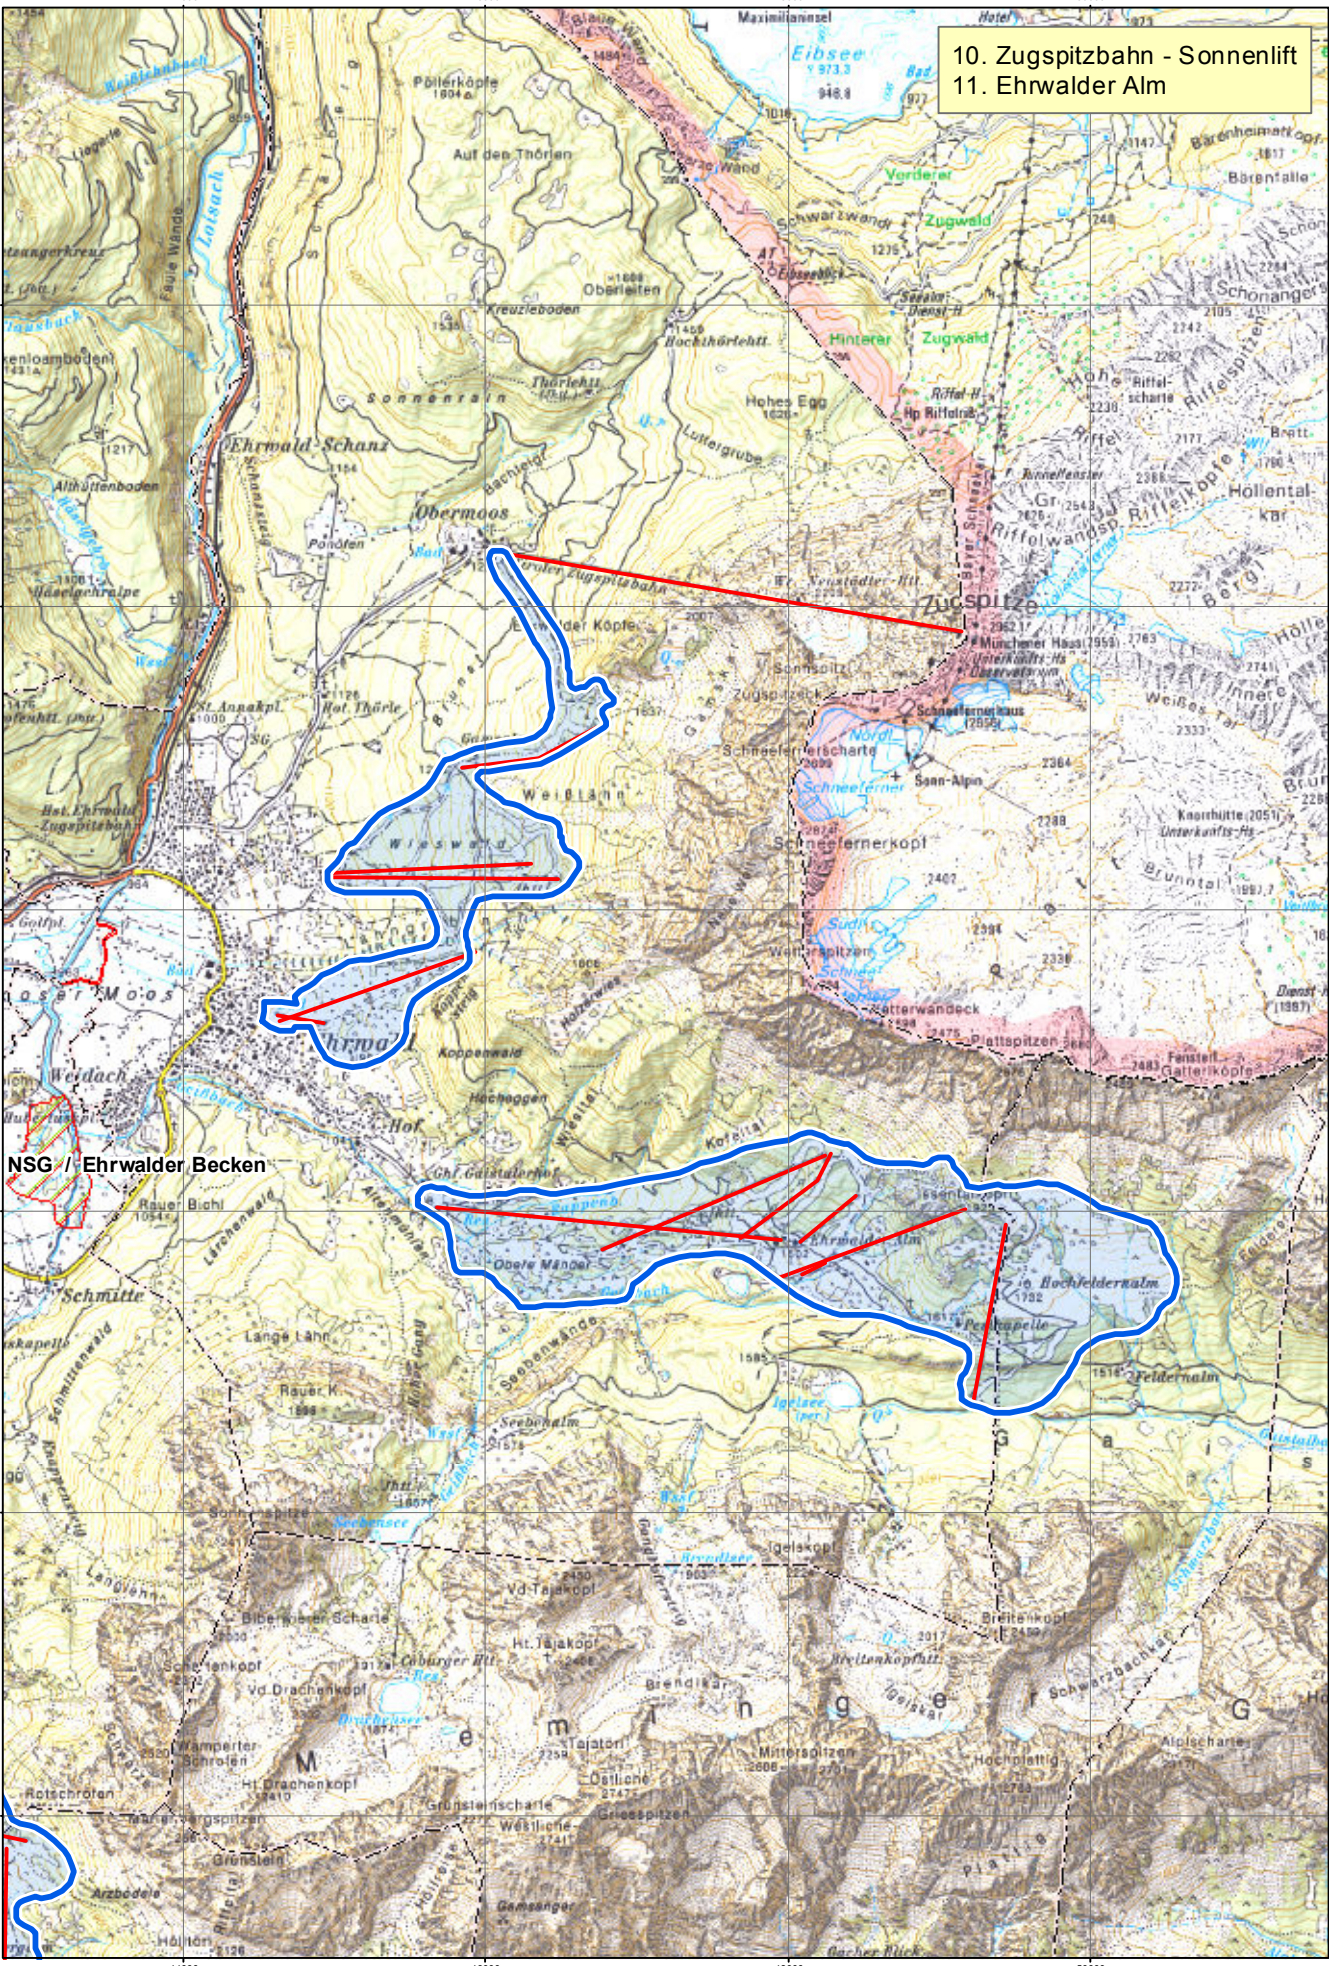

10. Zugspitzbahn - Sonnenlift
11. Ehrwalder Alm

NSG / Ehrwalder Becken

Amt der Tiroler Landesregierung
SG Landesstatistik und tiris