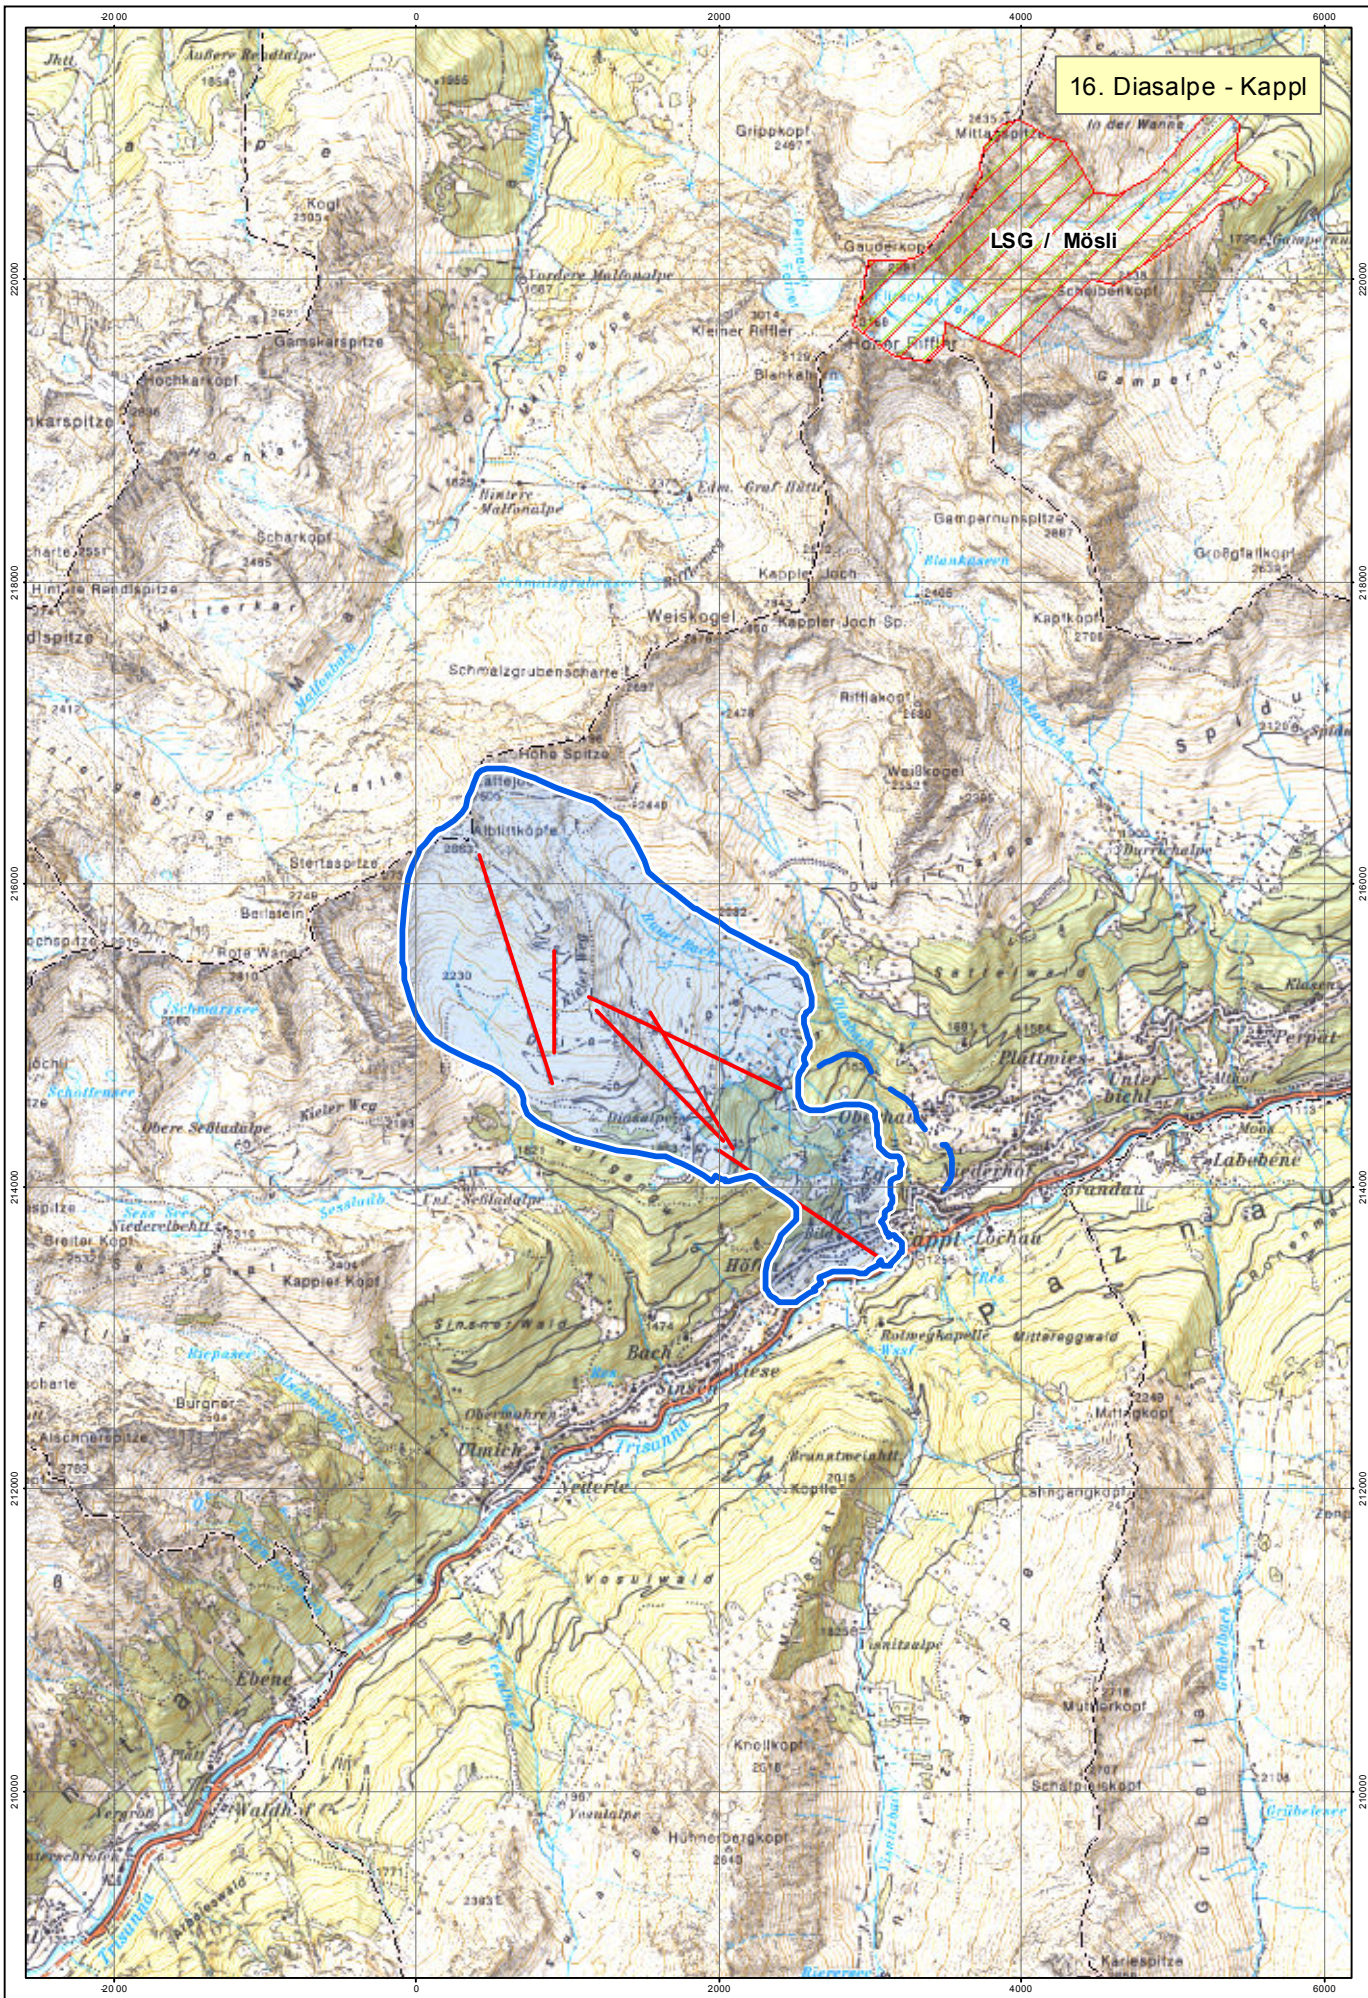

16. Diasalpe - Kappl

LSG / Mösl

0 500 1.000 2.000 Meter
Hintergrundkarte: ÖK50 digital (BEV-Wien)
Nutzungsgenehmigung: GZ L 7017294

Amt der Tiroler Landesregierung
SG Landesstatistik und tiris