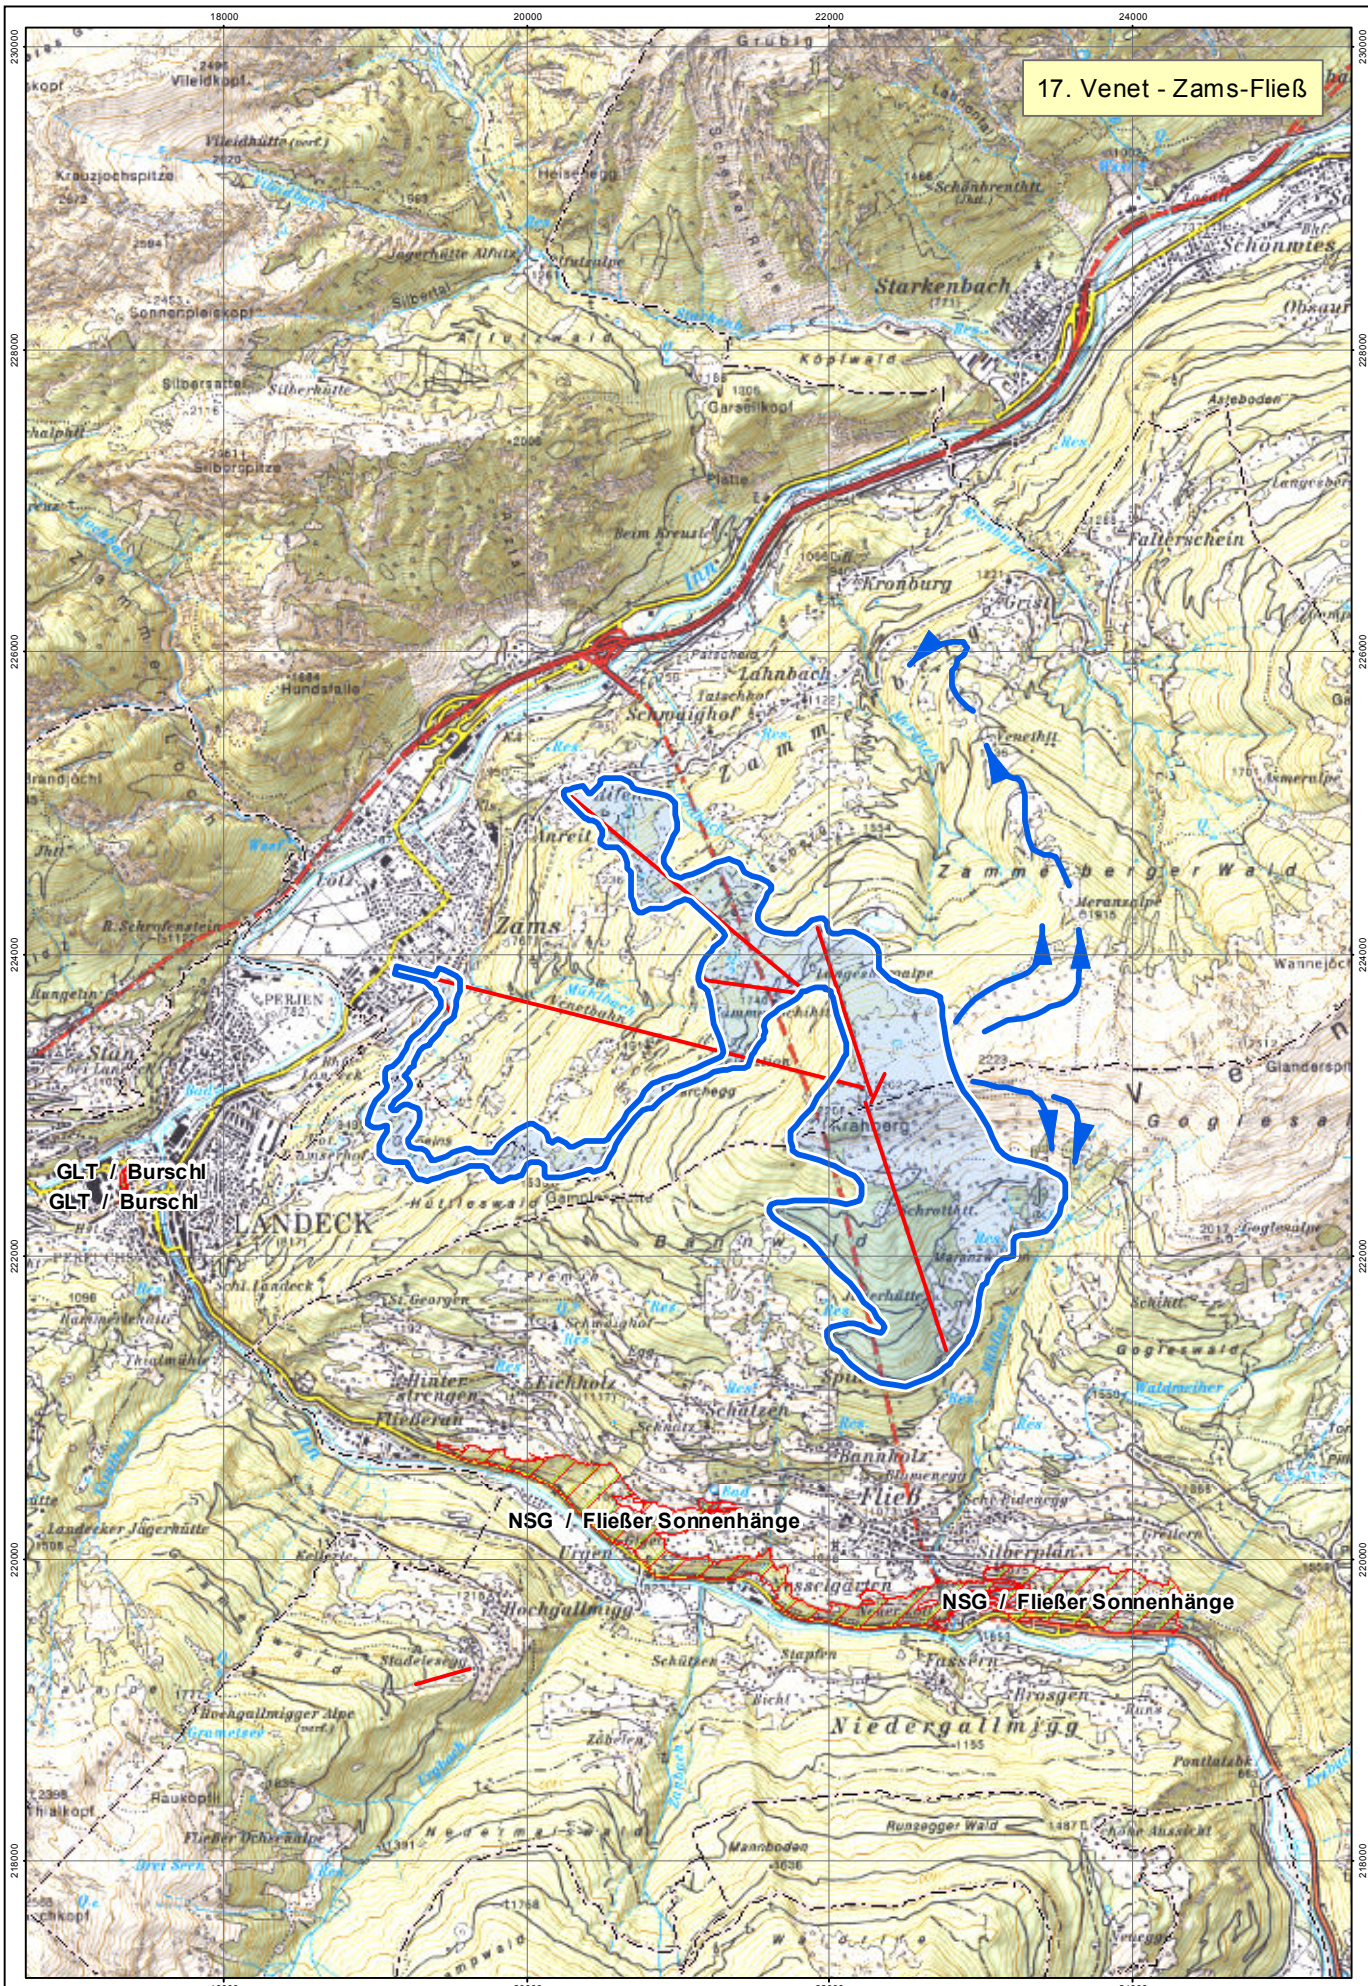

17. Venet - Zams-Fließ

GLT / Burschl
GLT / Burschl

NSG / Flößer Sonnenhänge

NSG / Flößer Sonnenhänge

0 500 1.000 2.000 Meter

Hintergrundkarte: ÖK50 digital (BEV-Wien)
Nutzungsgenehmigung: GZ L 7017294

Amt der Tiroler Landesregierung
SG Landesstatistik und tiris