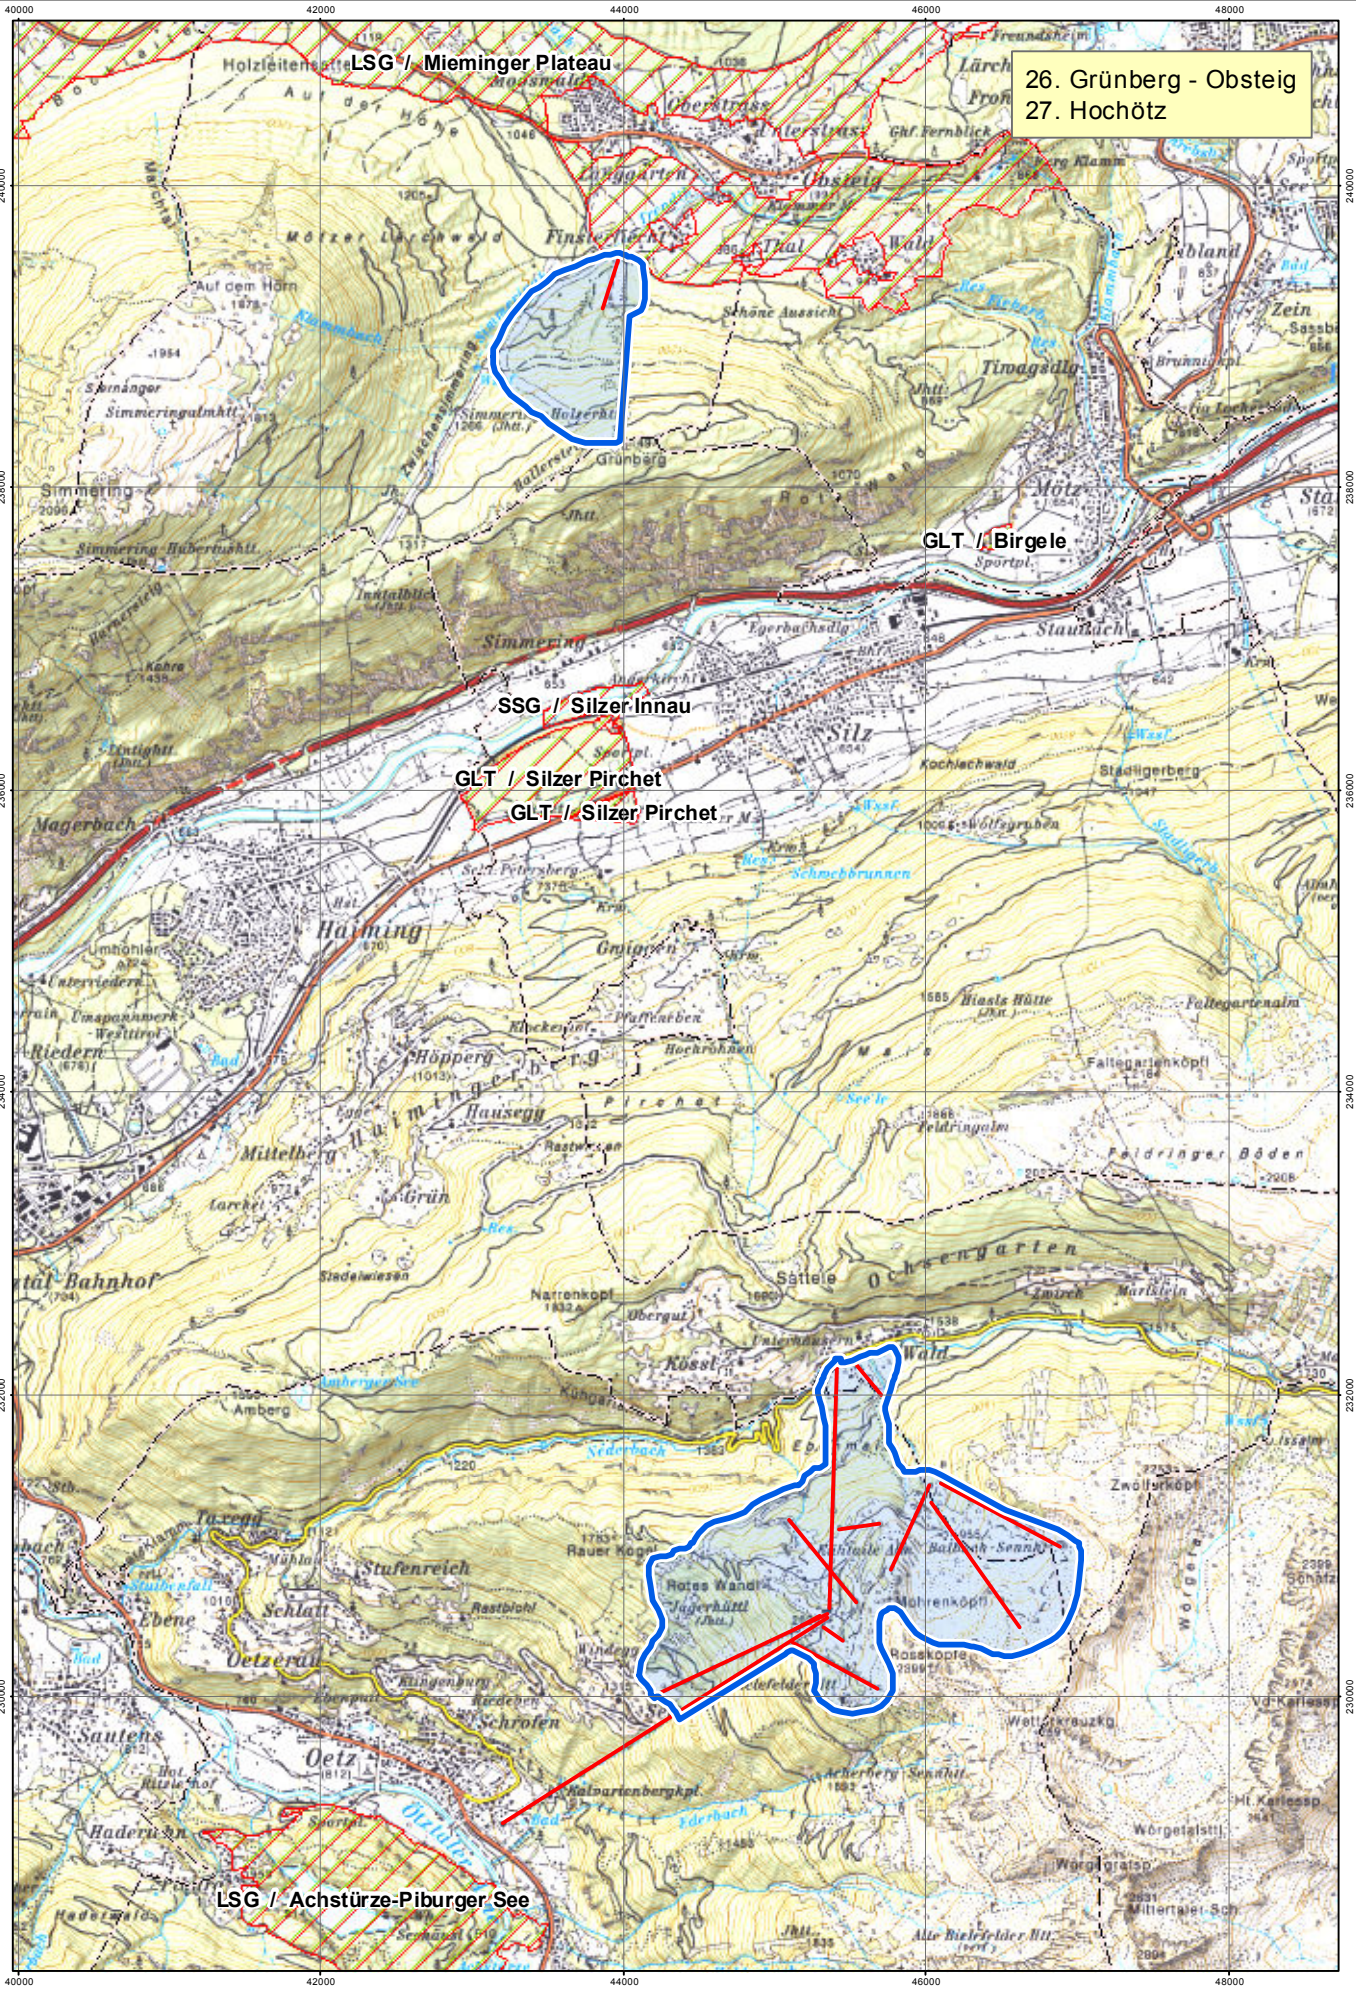

26. Grünberg - Obsteig
27. Hochötz

LSG / Mieminger Plateau

GLT / Birgele

SSG / Silzer Innau

GLT / Silzer Pirchet

GLT / Silzer Pirchet

LSG / Achstürze-Piburger See

Amt der Tiroler Landesregierung
SG Landesstatistik und tiris