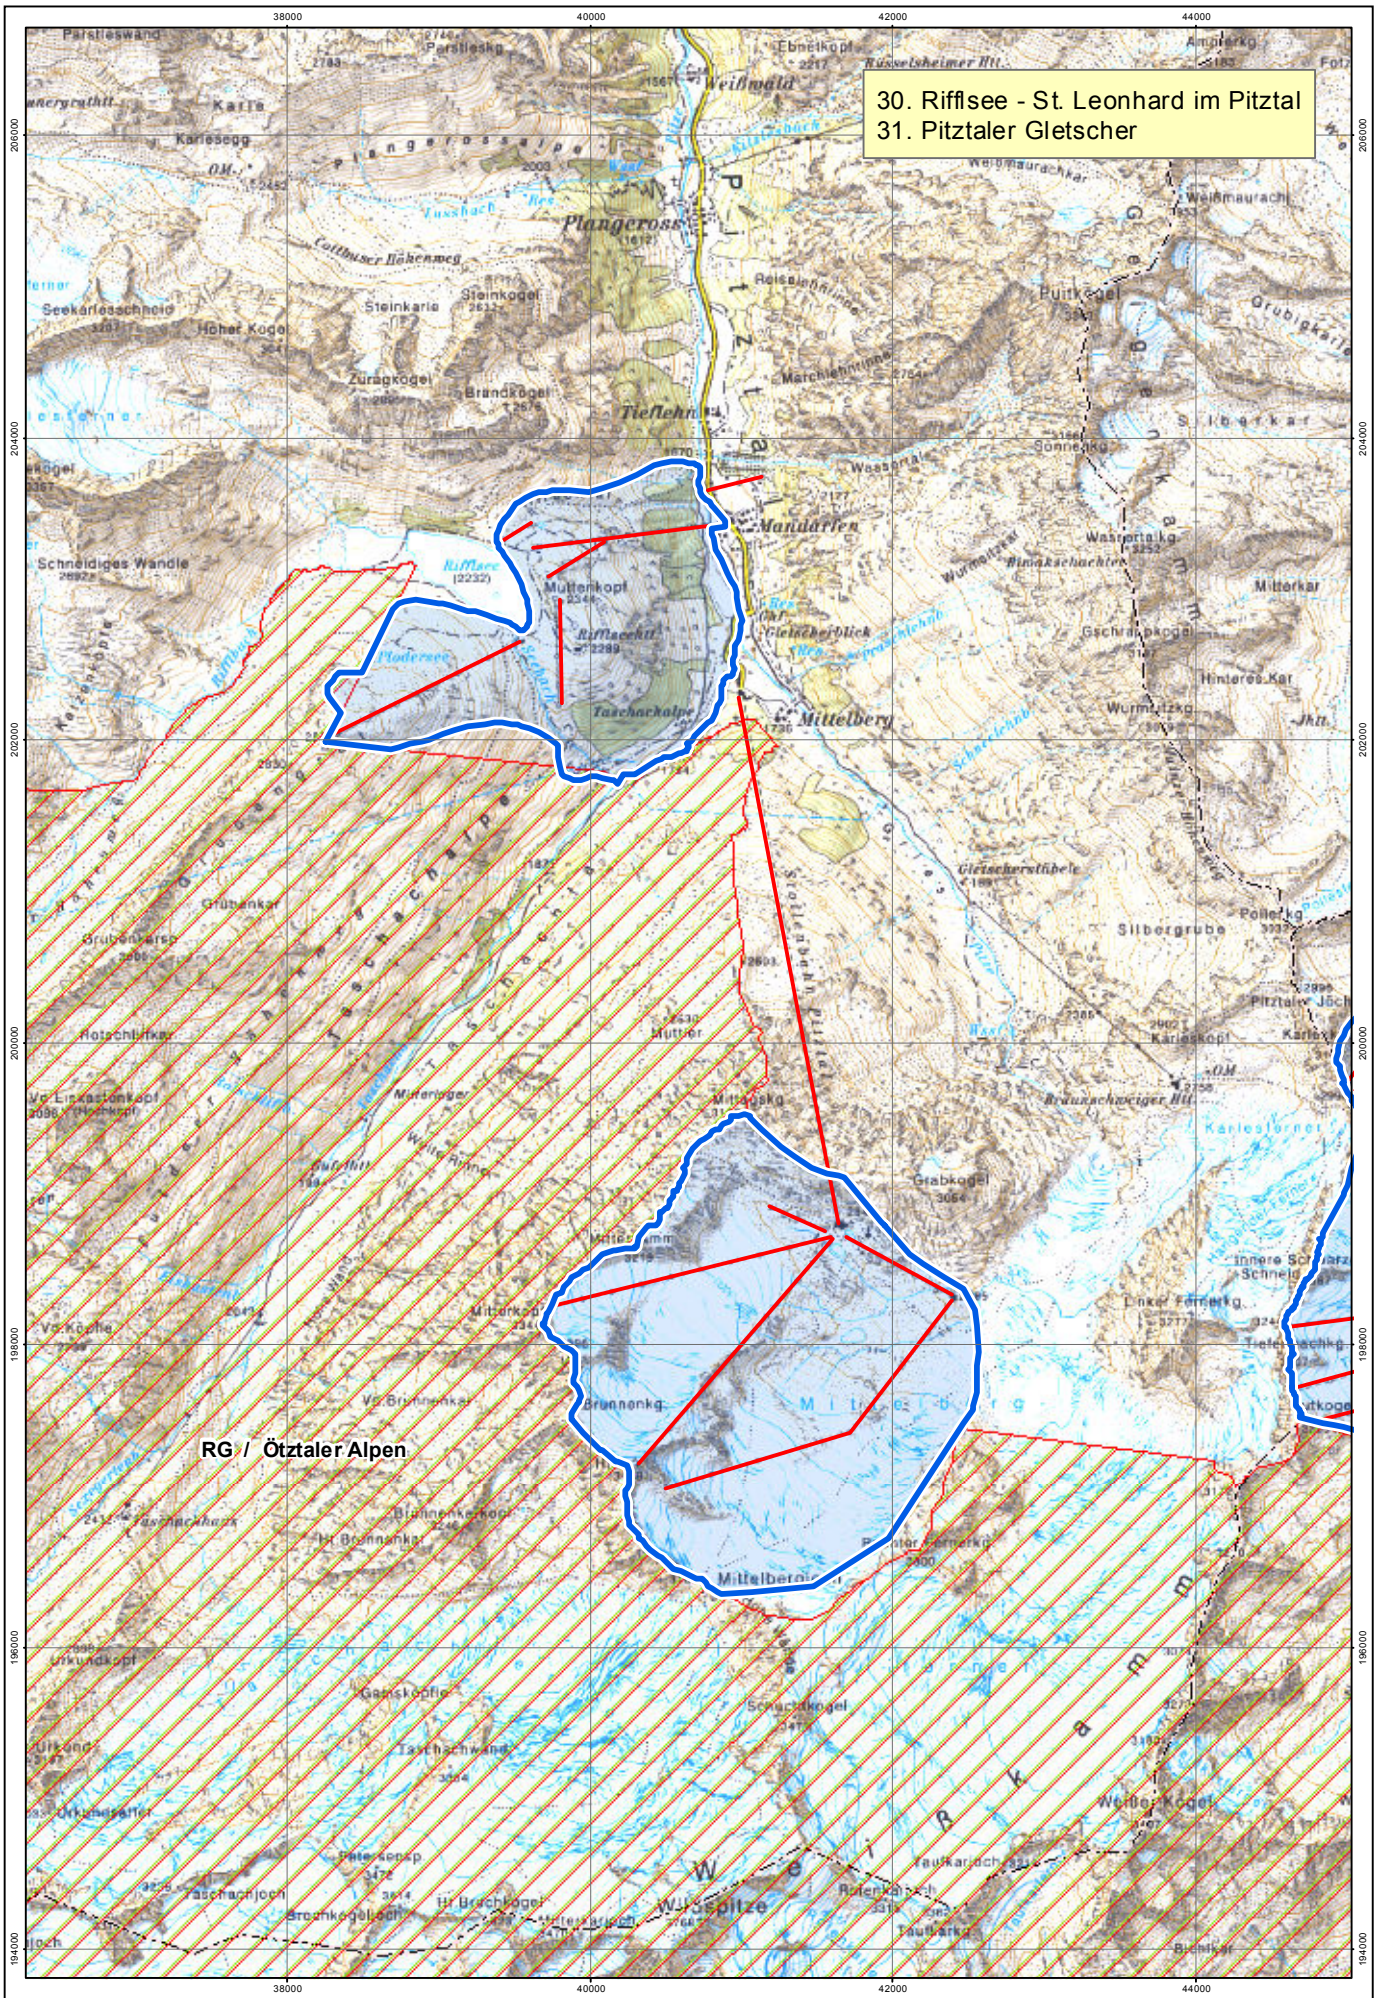

30. Riffsee - St. Leonhard im Pitztal
31. Pitztaler Gletscher

RG / Ötztaler Alpen

Hintergrundkarte: ÖK50 digital (BEV-Wien)
Nutzungsgenehmigung: GZ L 7017294

Amt der Tiroler Landesregierung
SG Landesstatistik und tiris