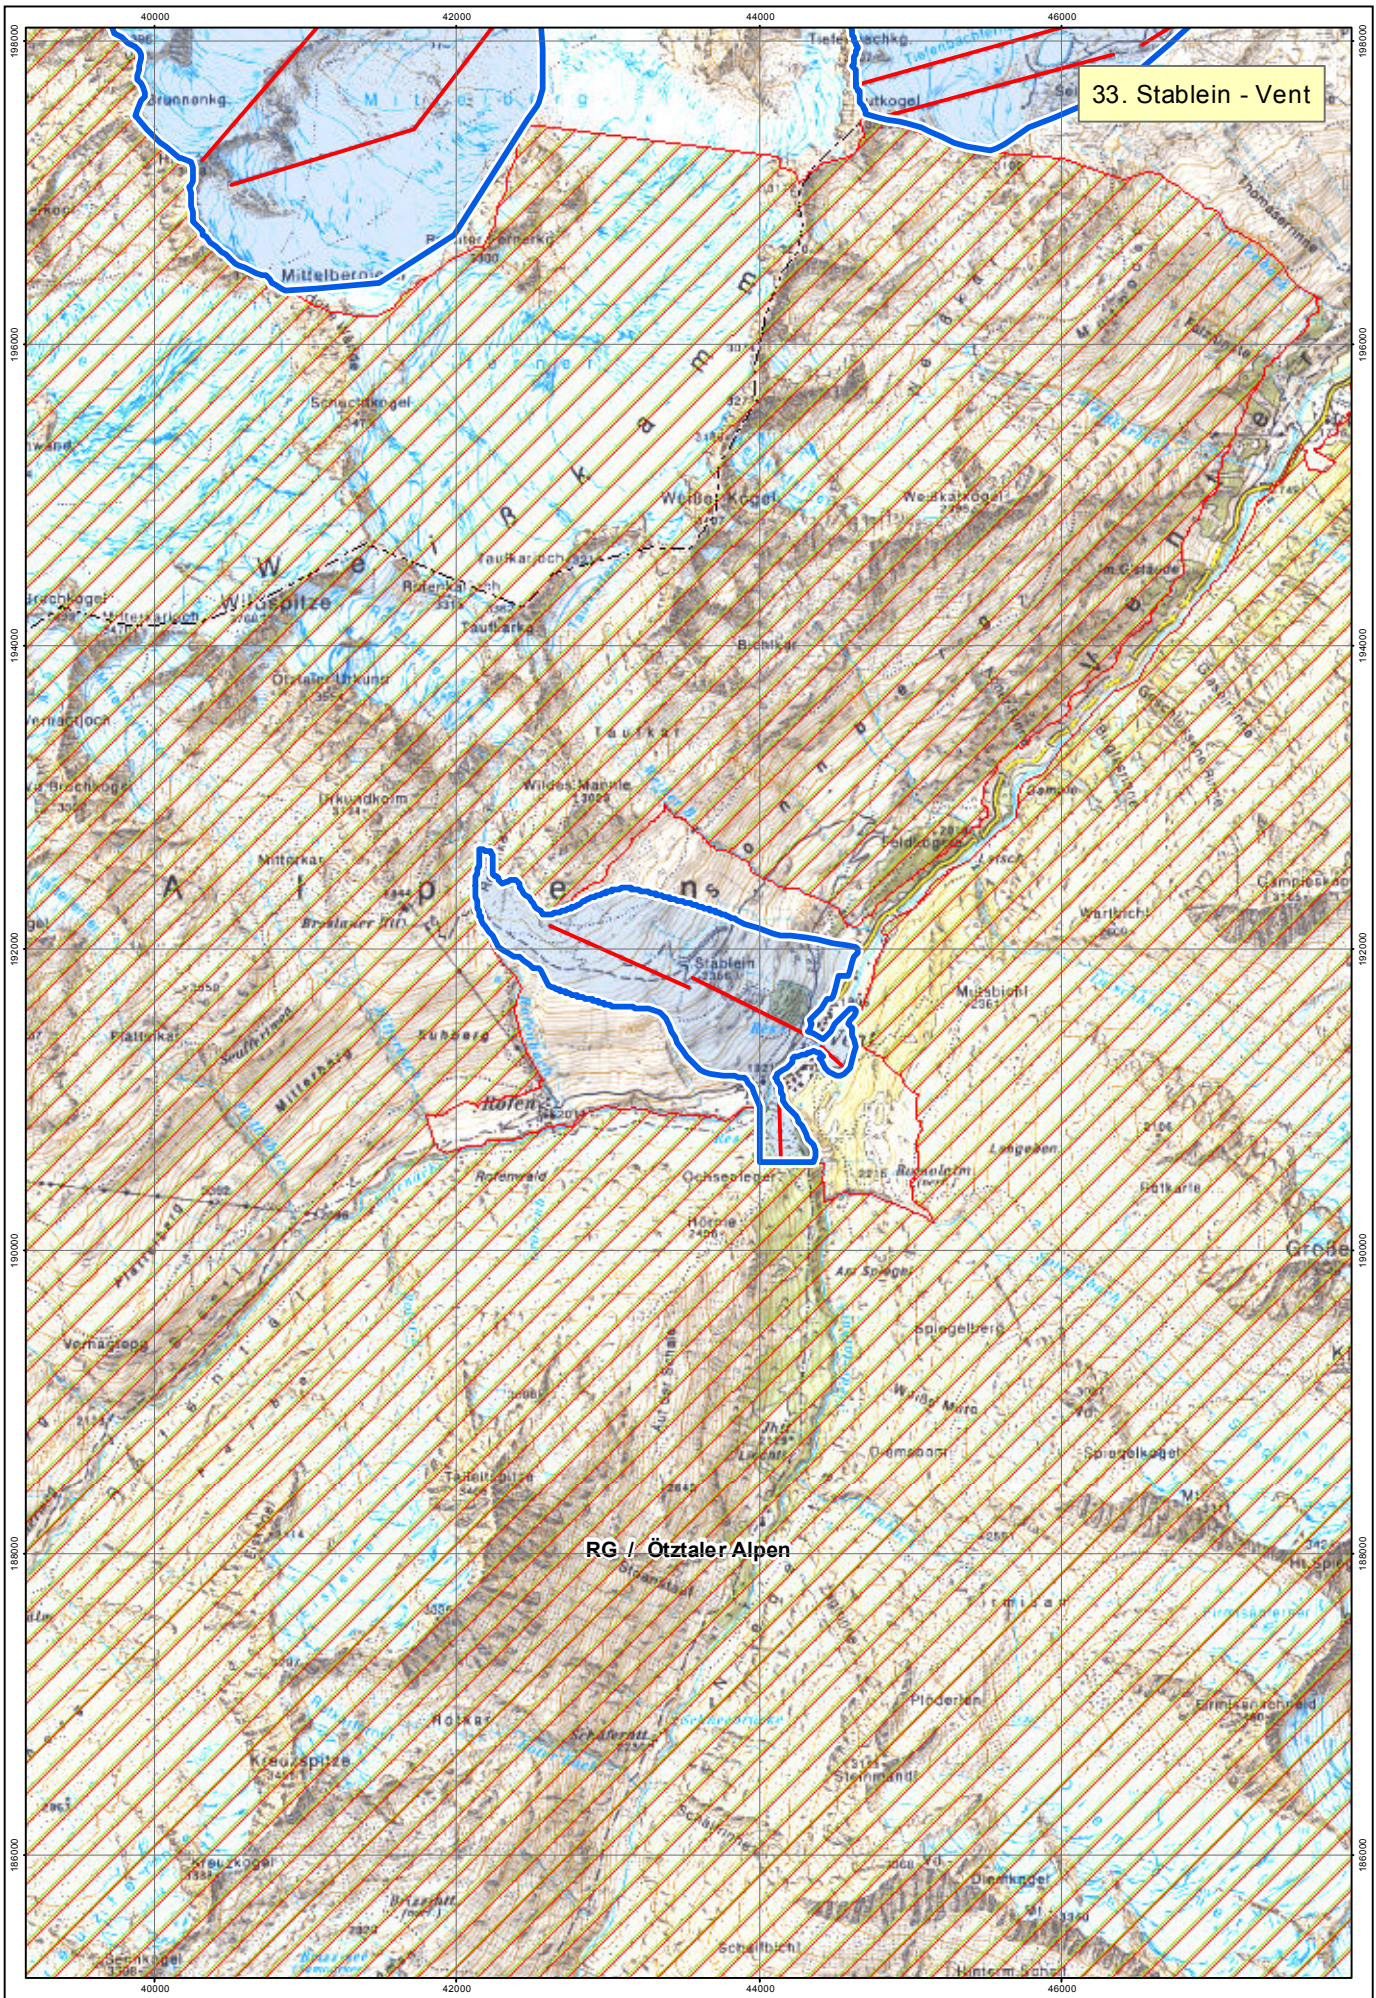

33. Stablein - Vent

RG / Ötztaler Alpen

Amt der Tiroler Landesregierung
SG Landesstatistik und tiris