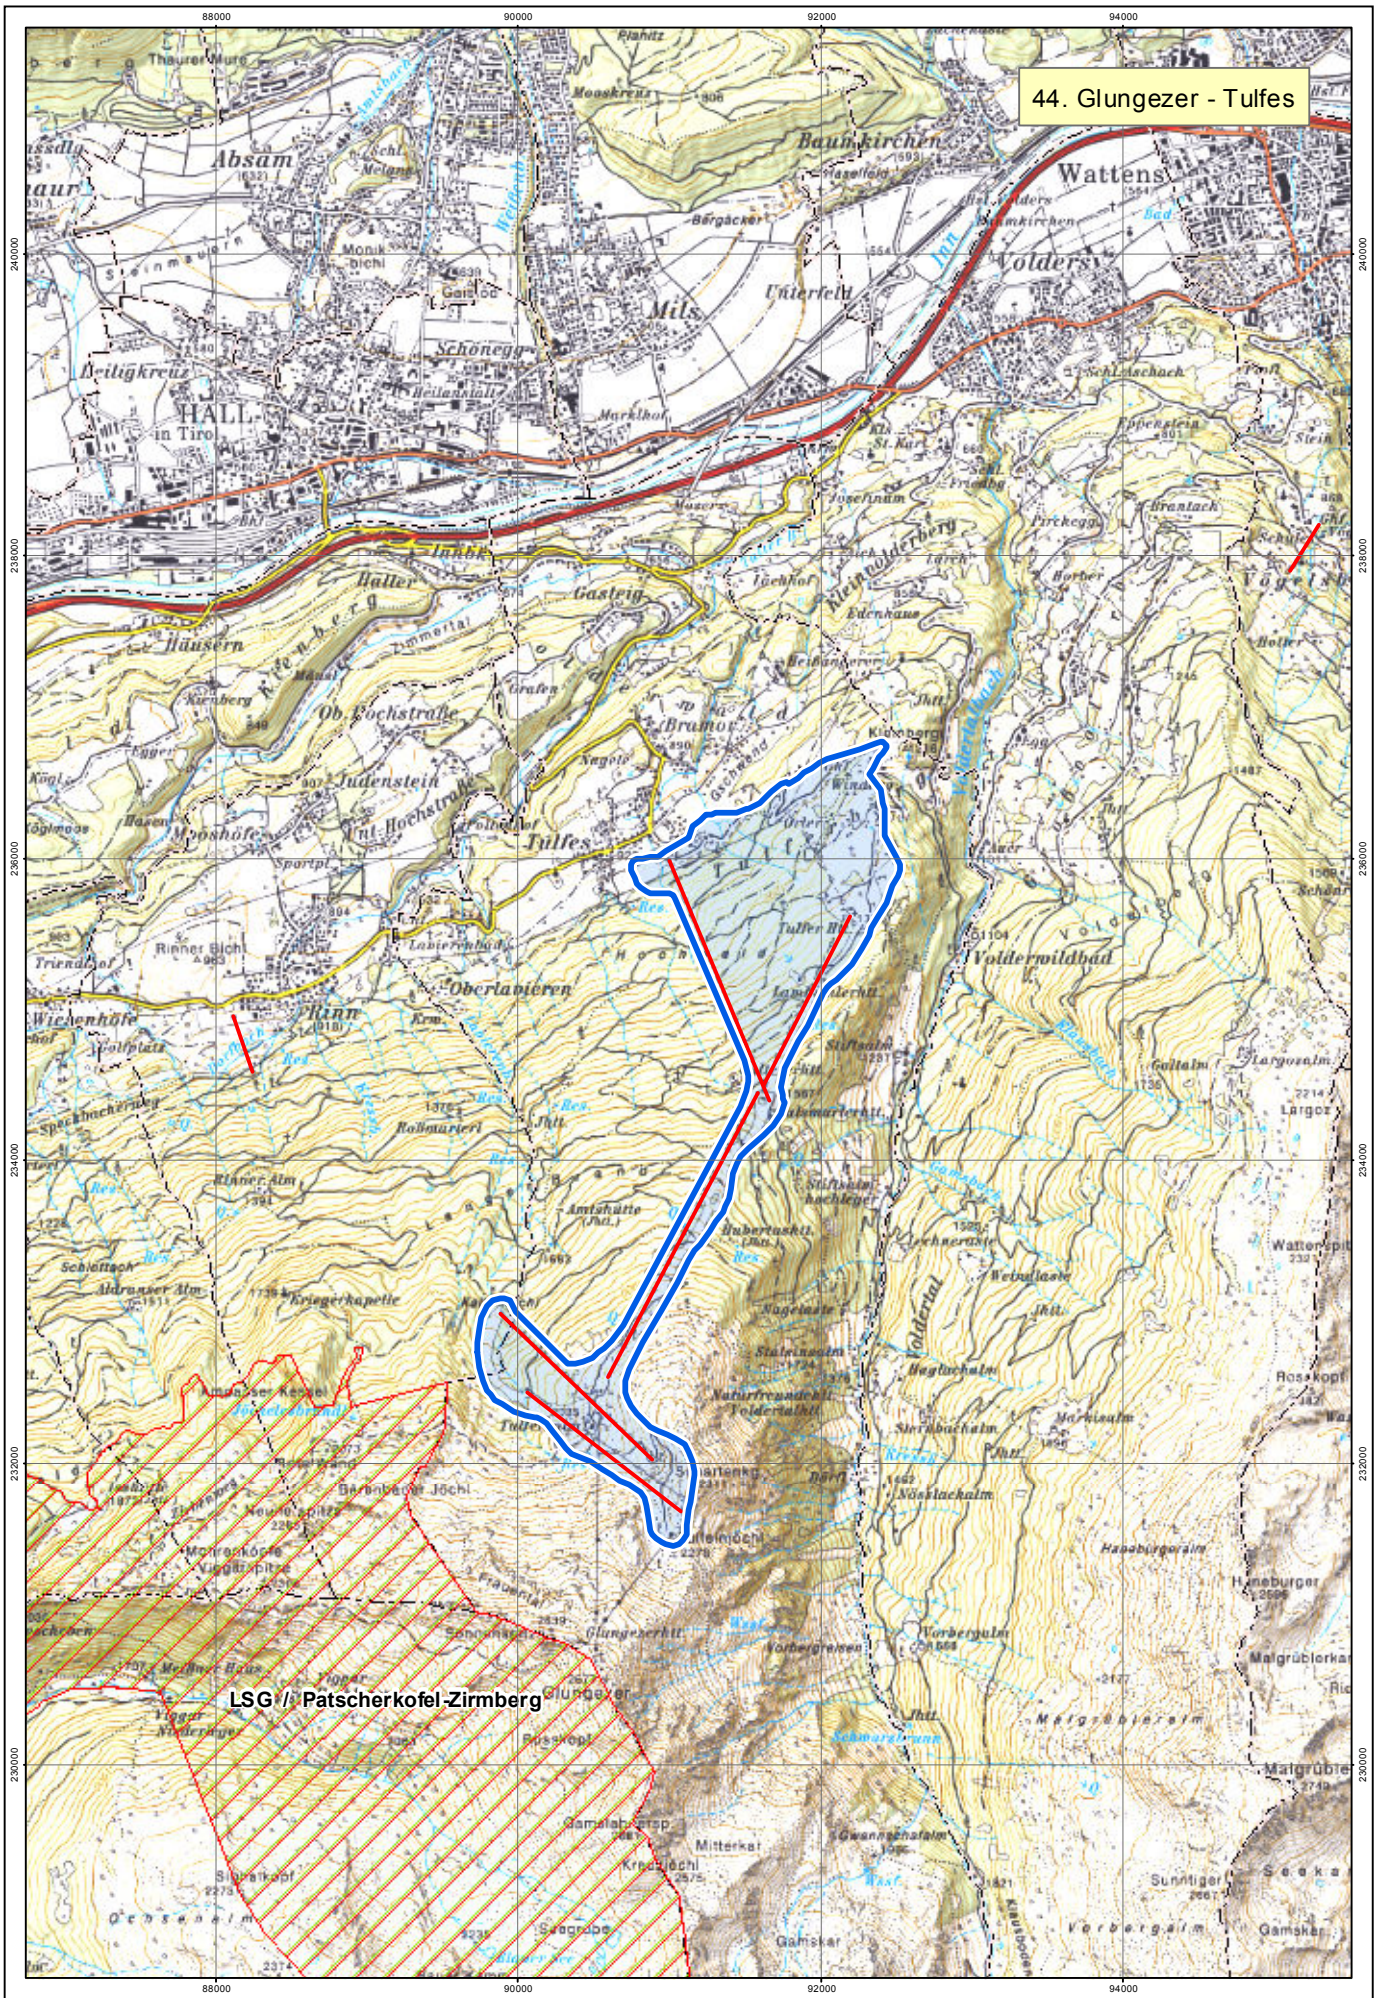

44. Glungezer - Tulfes

Amt der Tiroler Landesregierung
SG Landesstatistik und tiris