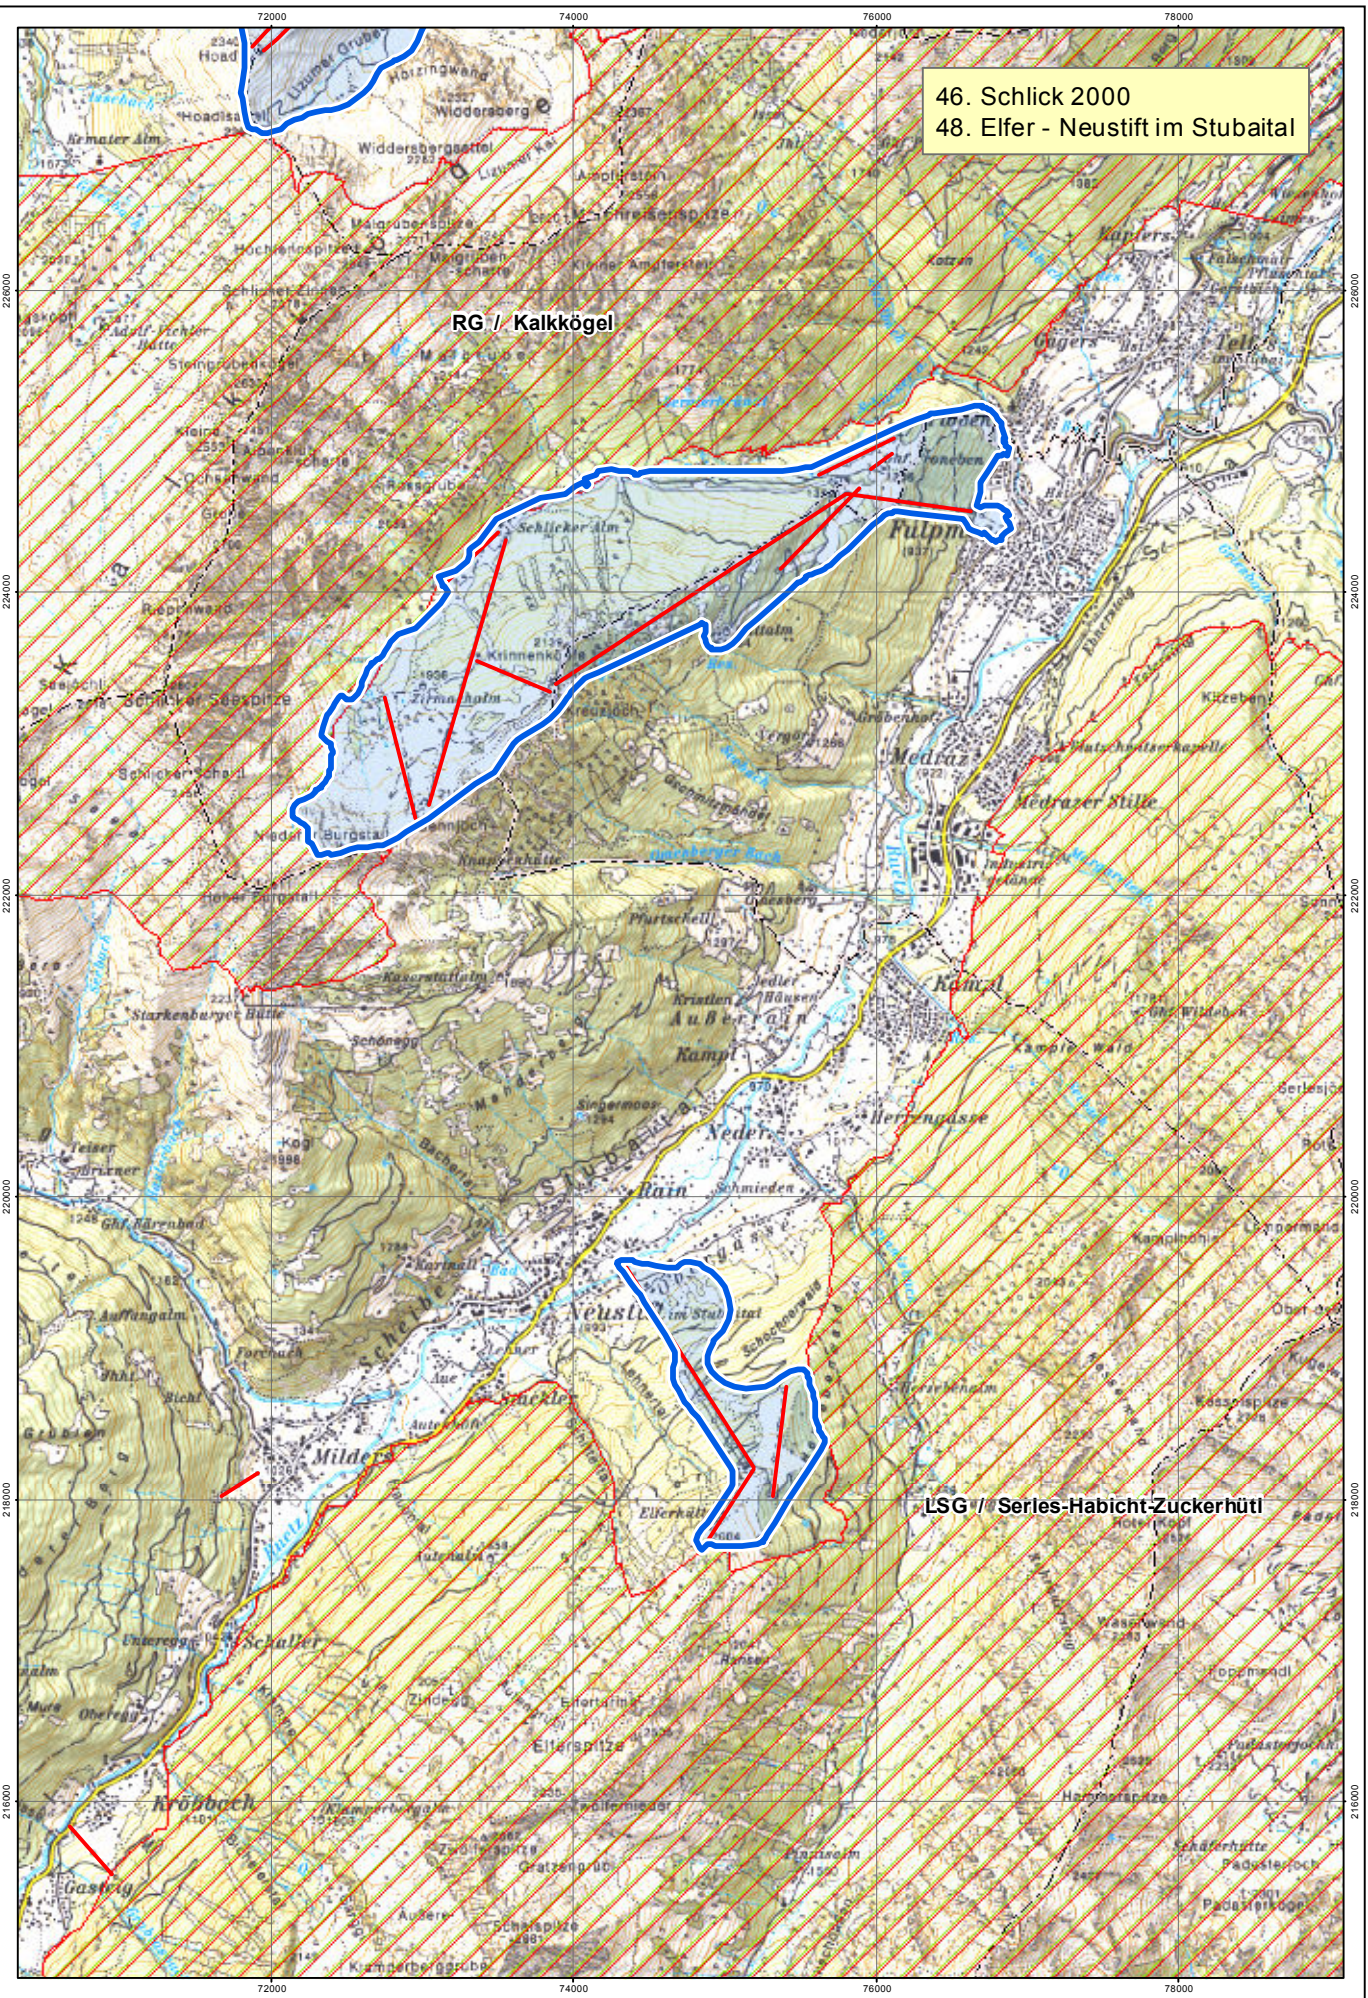

46. Schlick 2000  
48. Elfer - Neustift im Stubaital

RG / Kalkkögel

LSG // Serles-Habicht-Zuckerhütli

Amt der Tiroler Landesregierung  
SG Landesstatistik und tiris