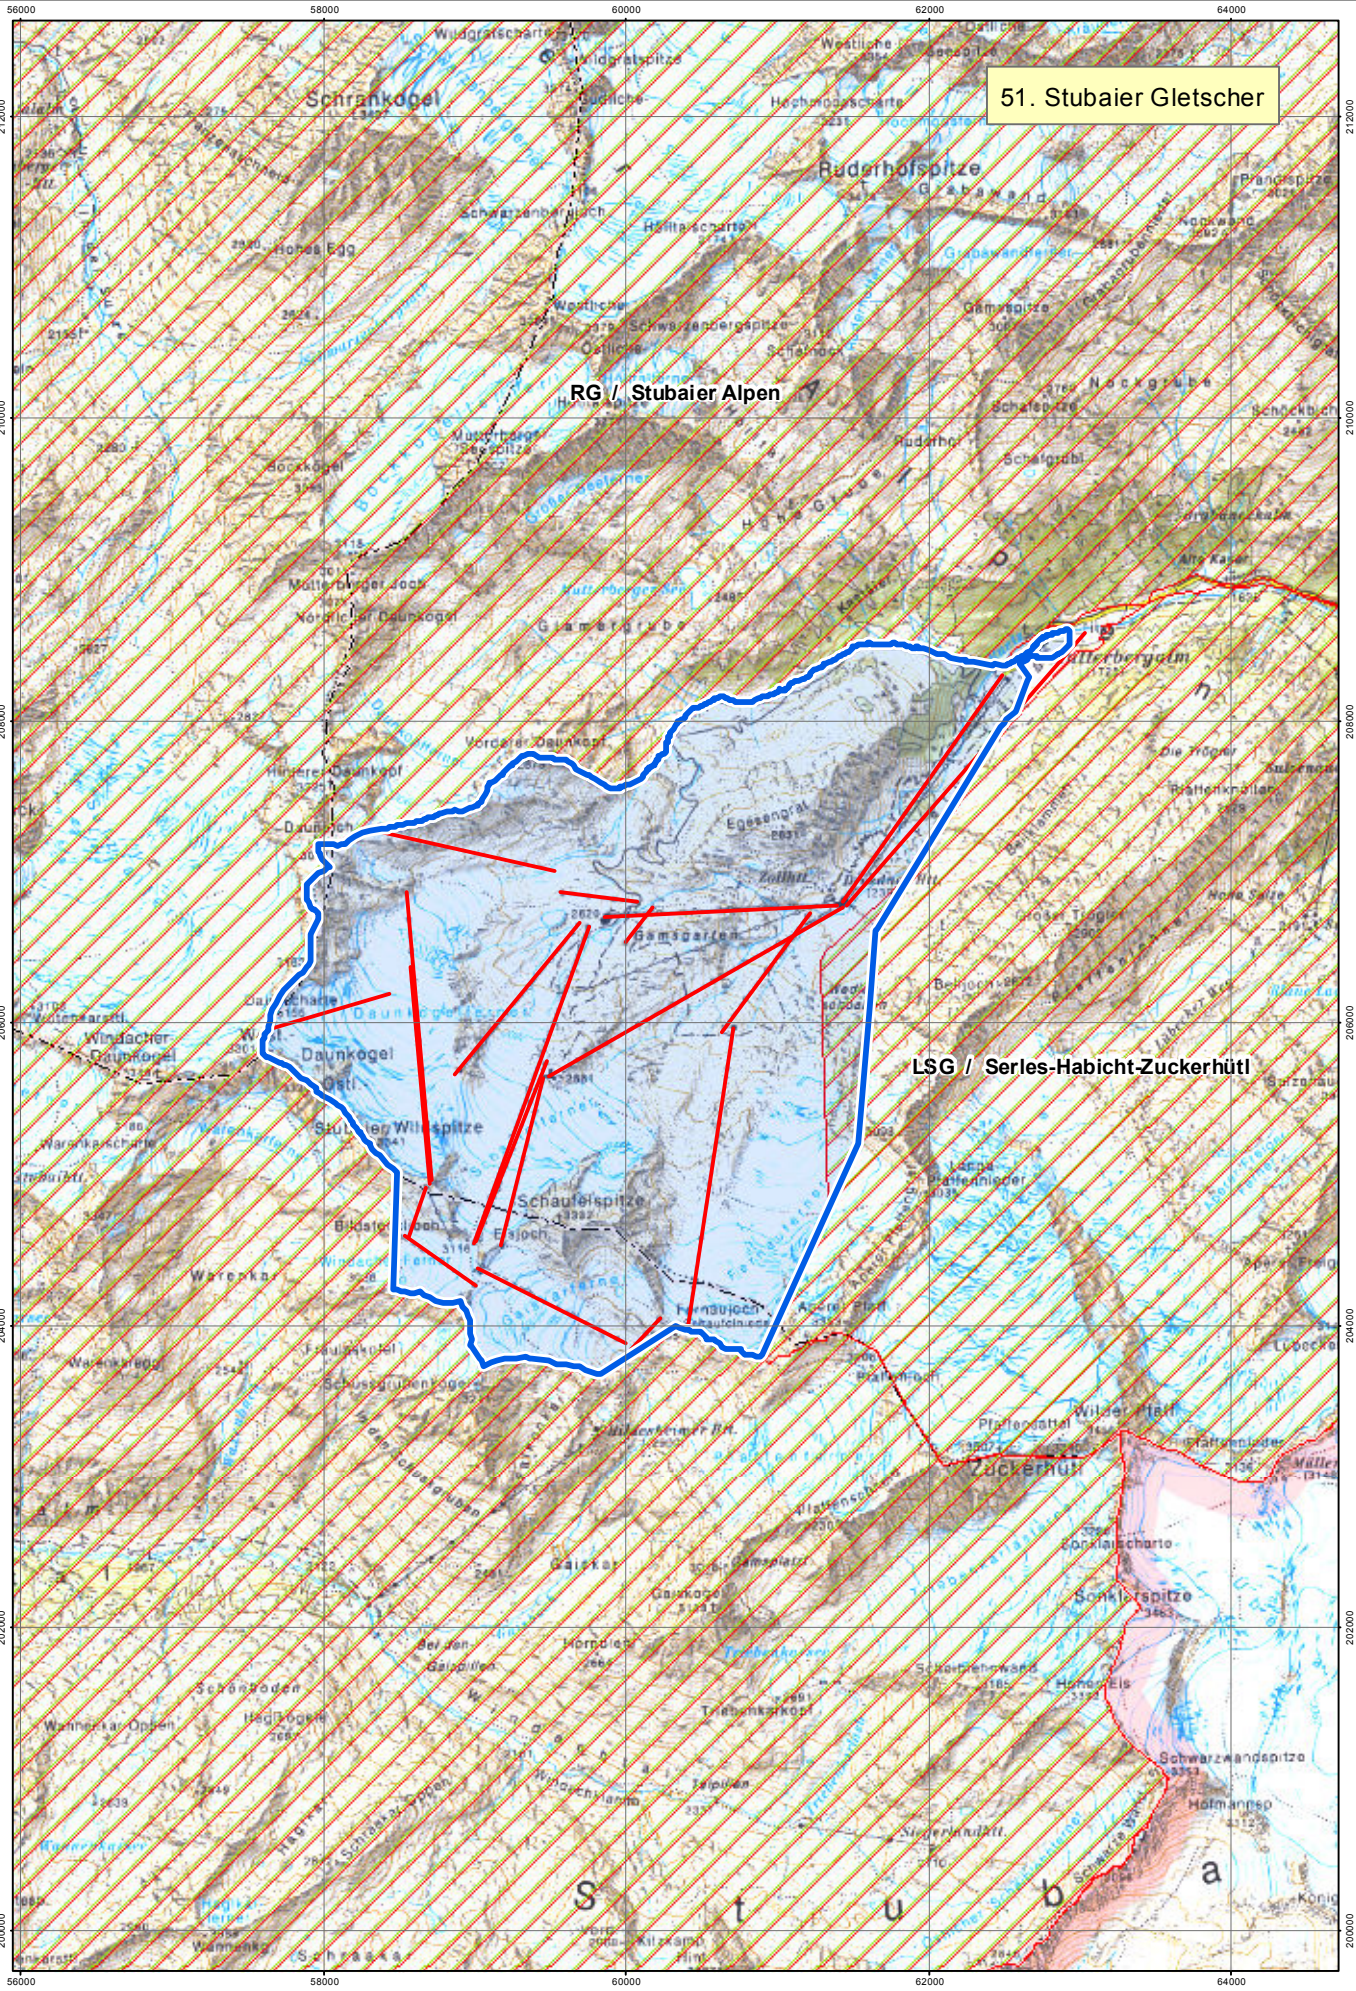

51. Stubaier Gletscher

RG / Stubaier Alpen

LSG / Serles-Habicht-Zuckerhütl

Amt der Tiroler Landesregierung
SG Landesstatistik und tiris