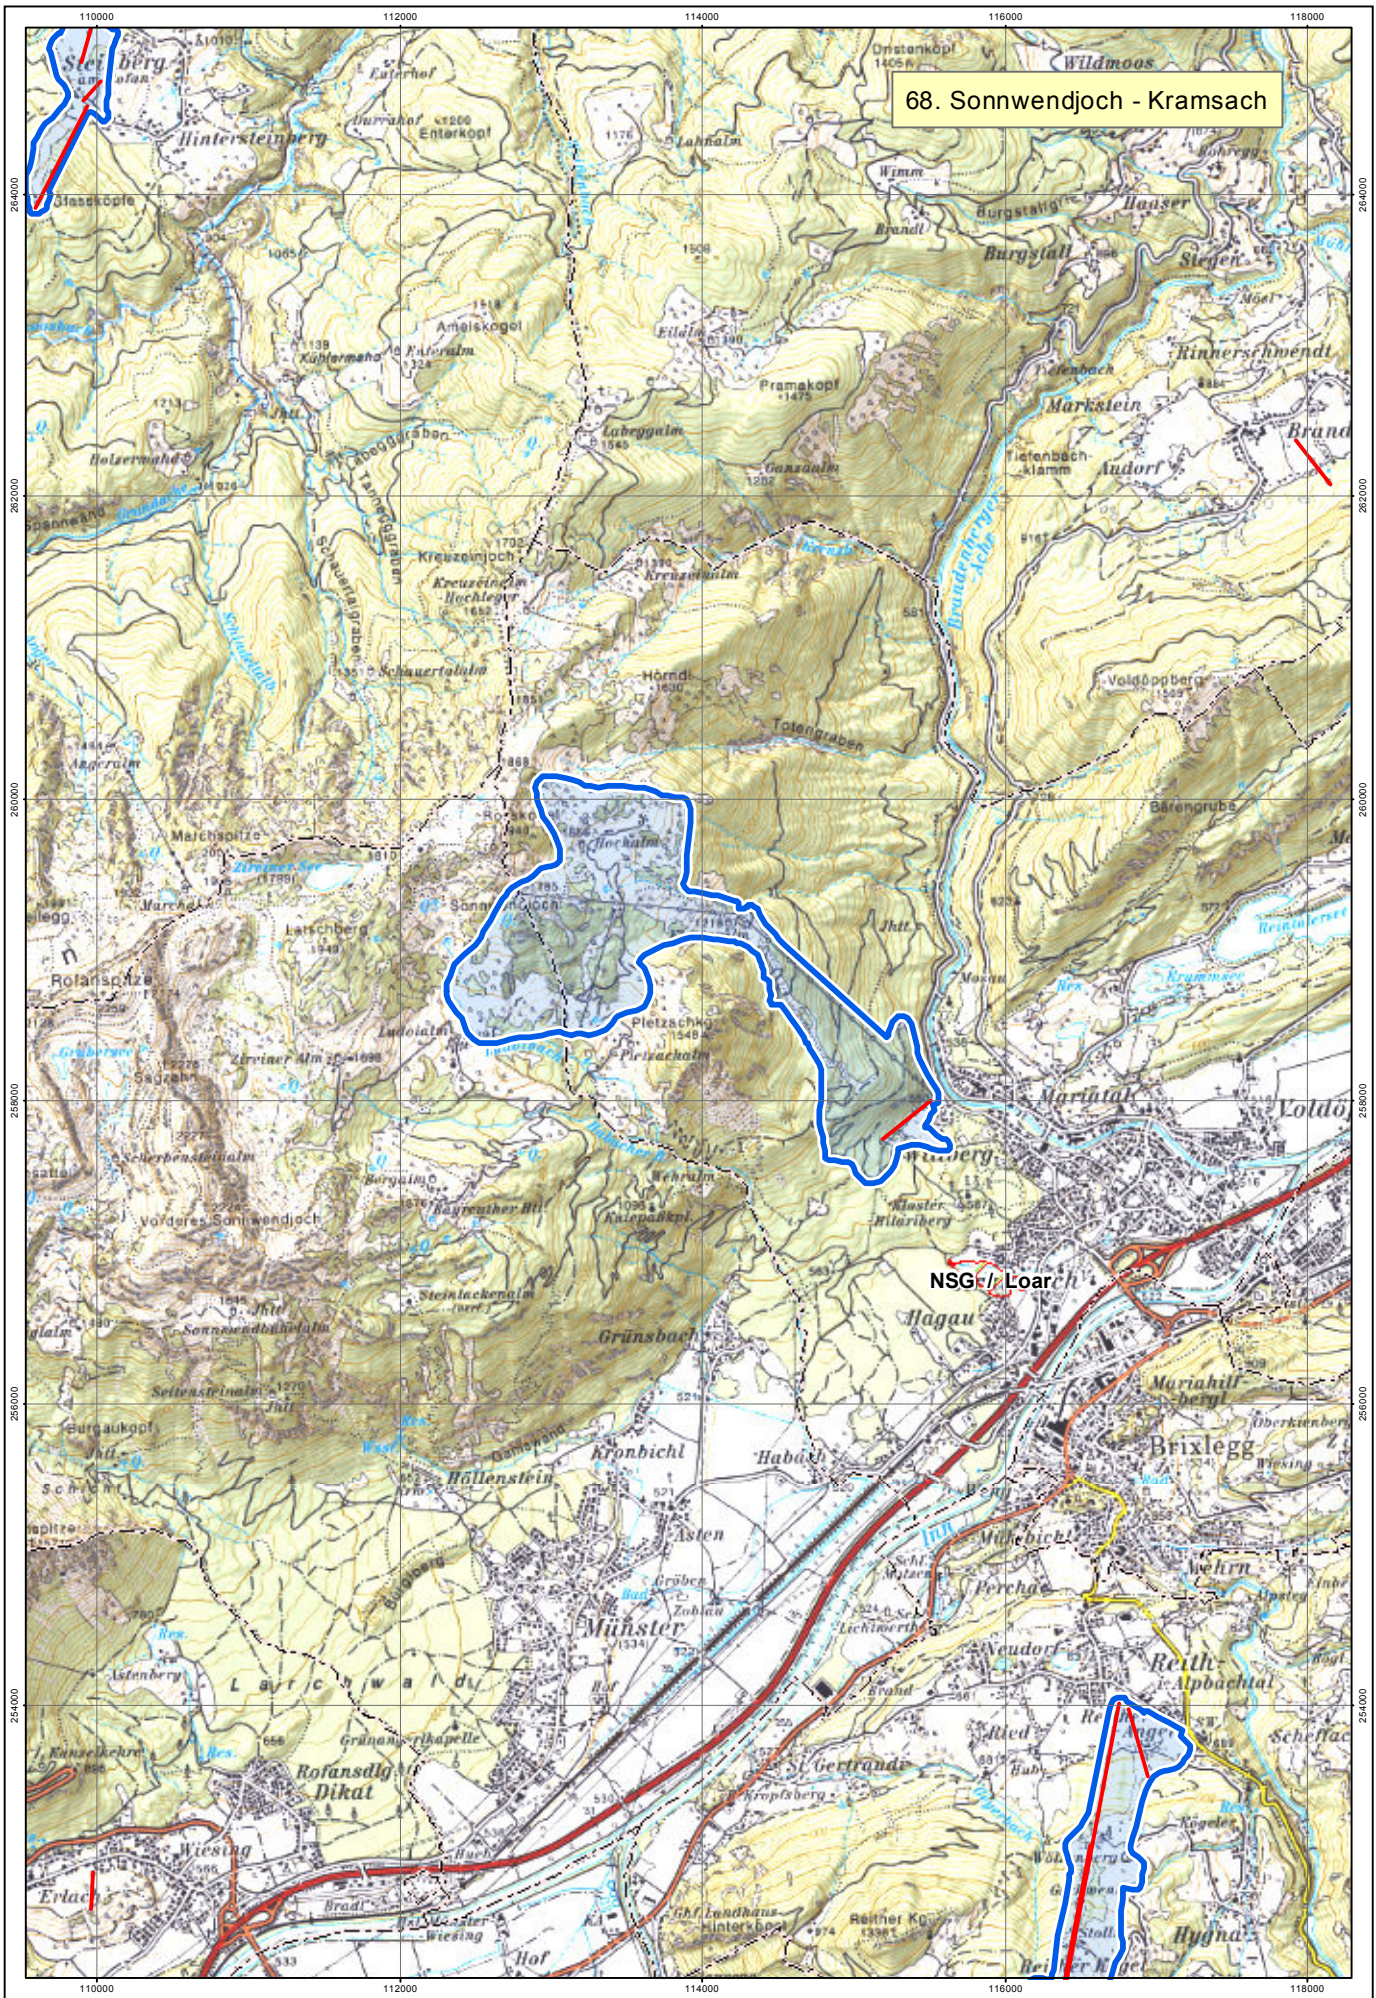

68. Sonwendjoch - Kramsach

0 500 1.000 2.000 Meter  
Hintergrundkarte: ÖK50 digital (BEV-Wien)  
Nutzungsgenehmigung: GZ L 7017294