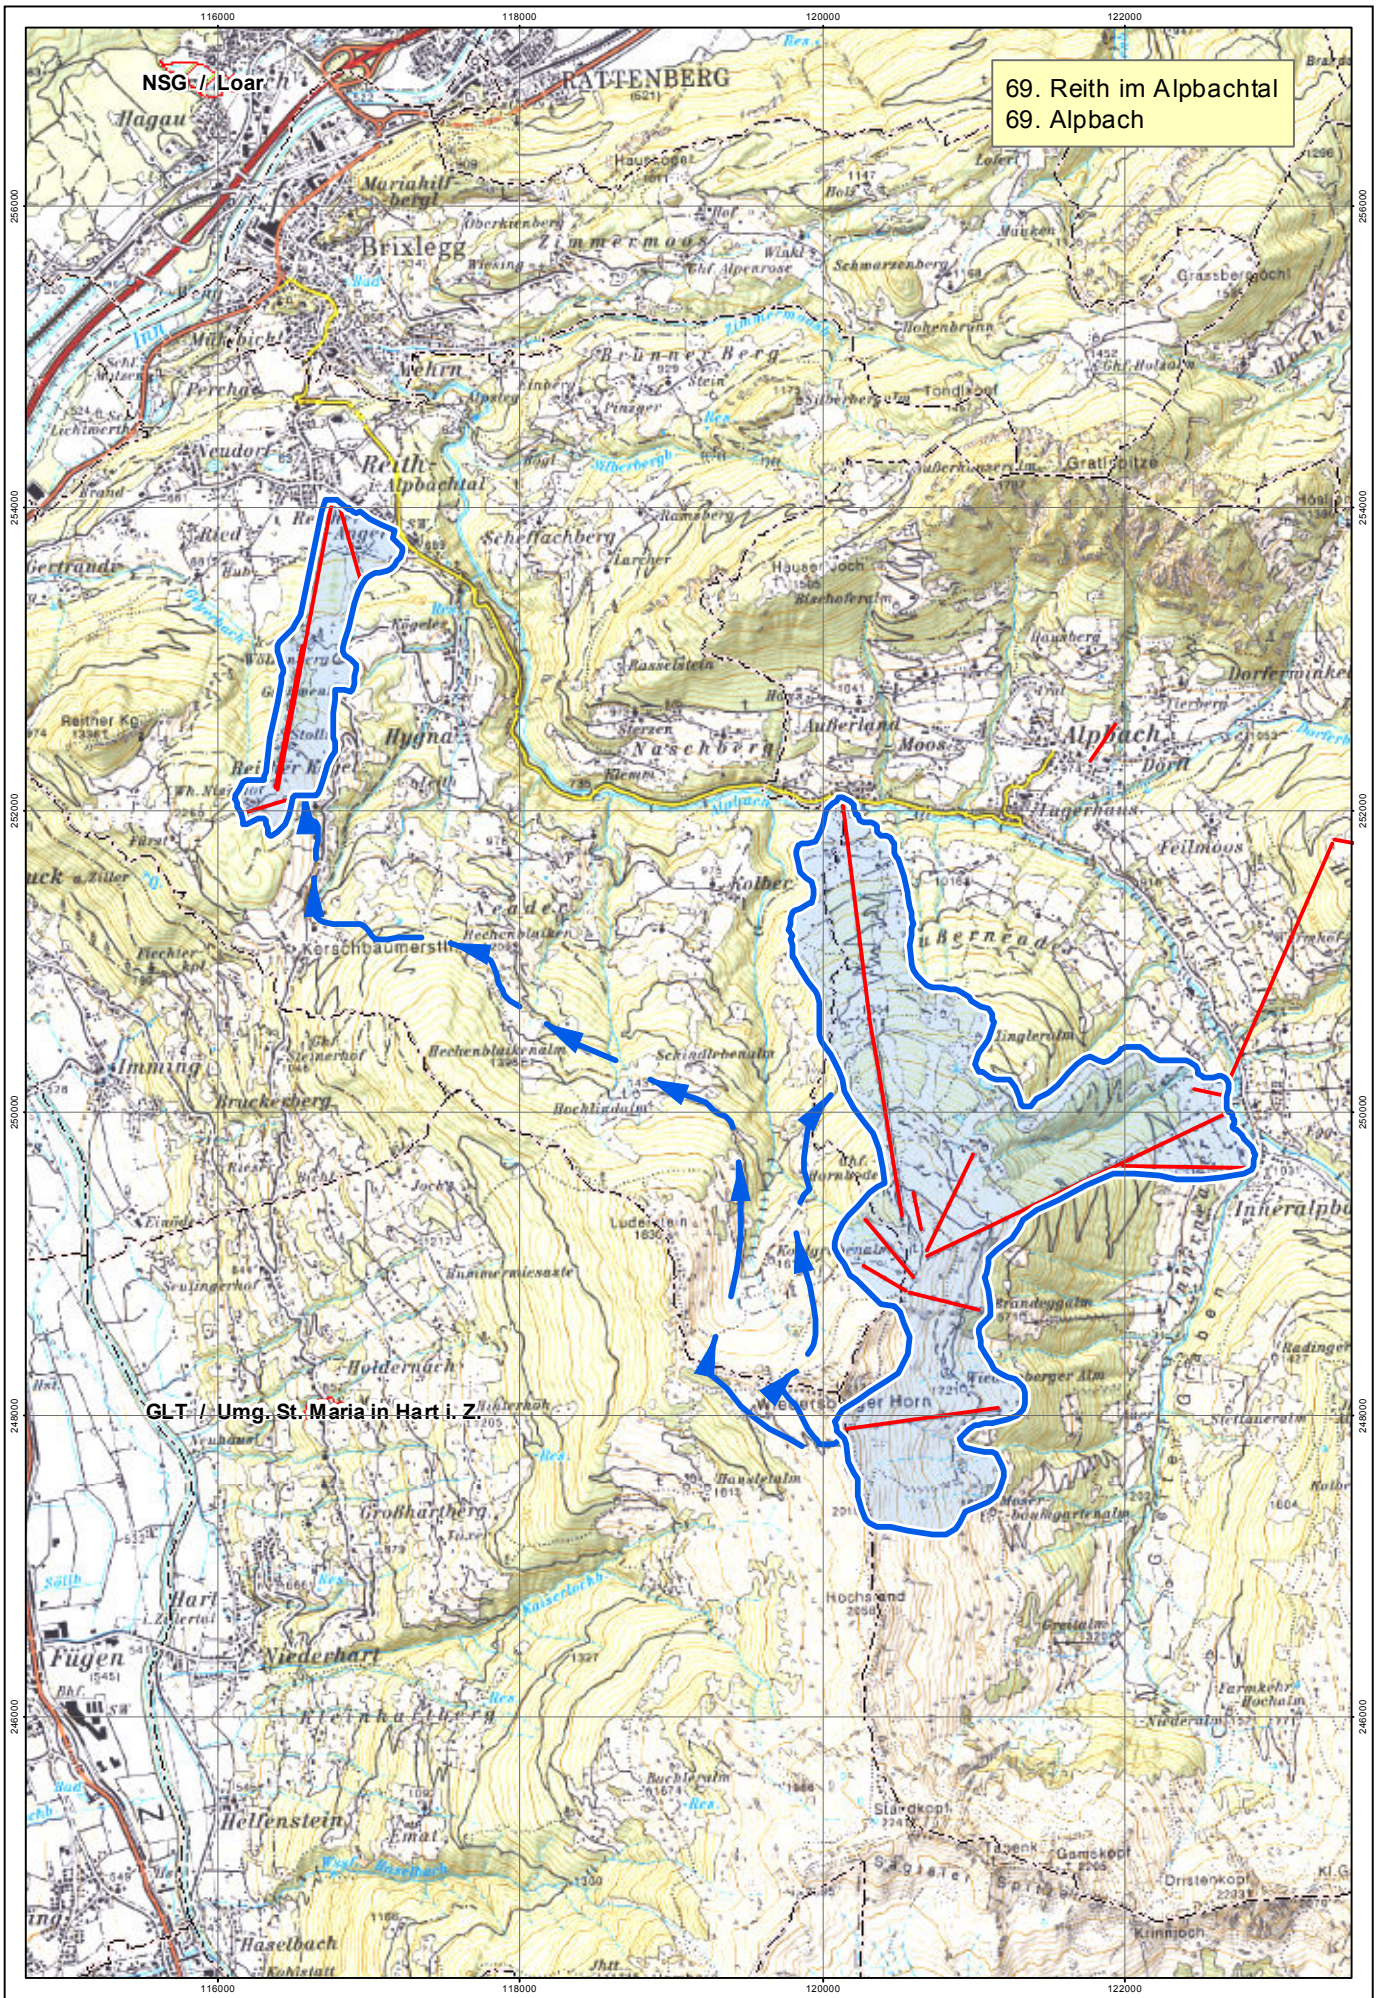

69. Reith im Alpbachtal
69. Alpbach

GLT / Umg. St. Maria in Hart i. Z.

Hintergrundkarte: ÖK50 digital (BEV-Wien)
Nutzungsgenehmigung: GZ L 7017294

Amt der Tiroler Landesregierung
SG Landesstatistik und tiris