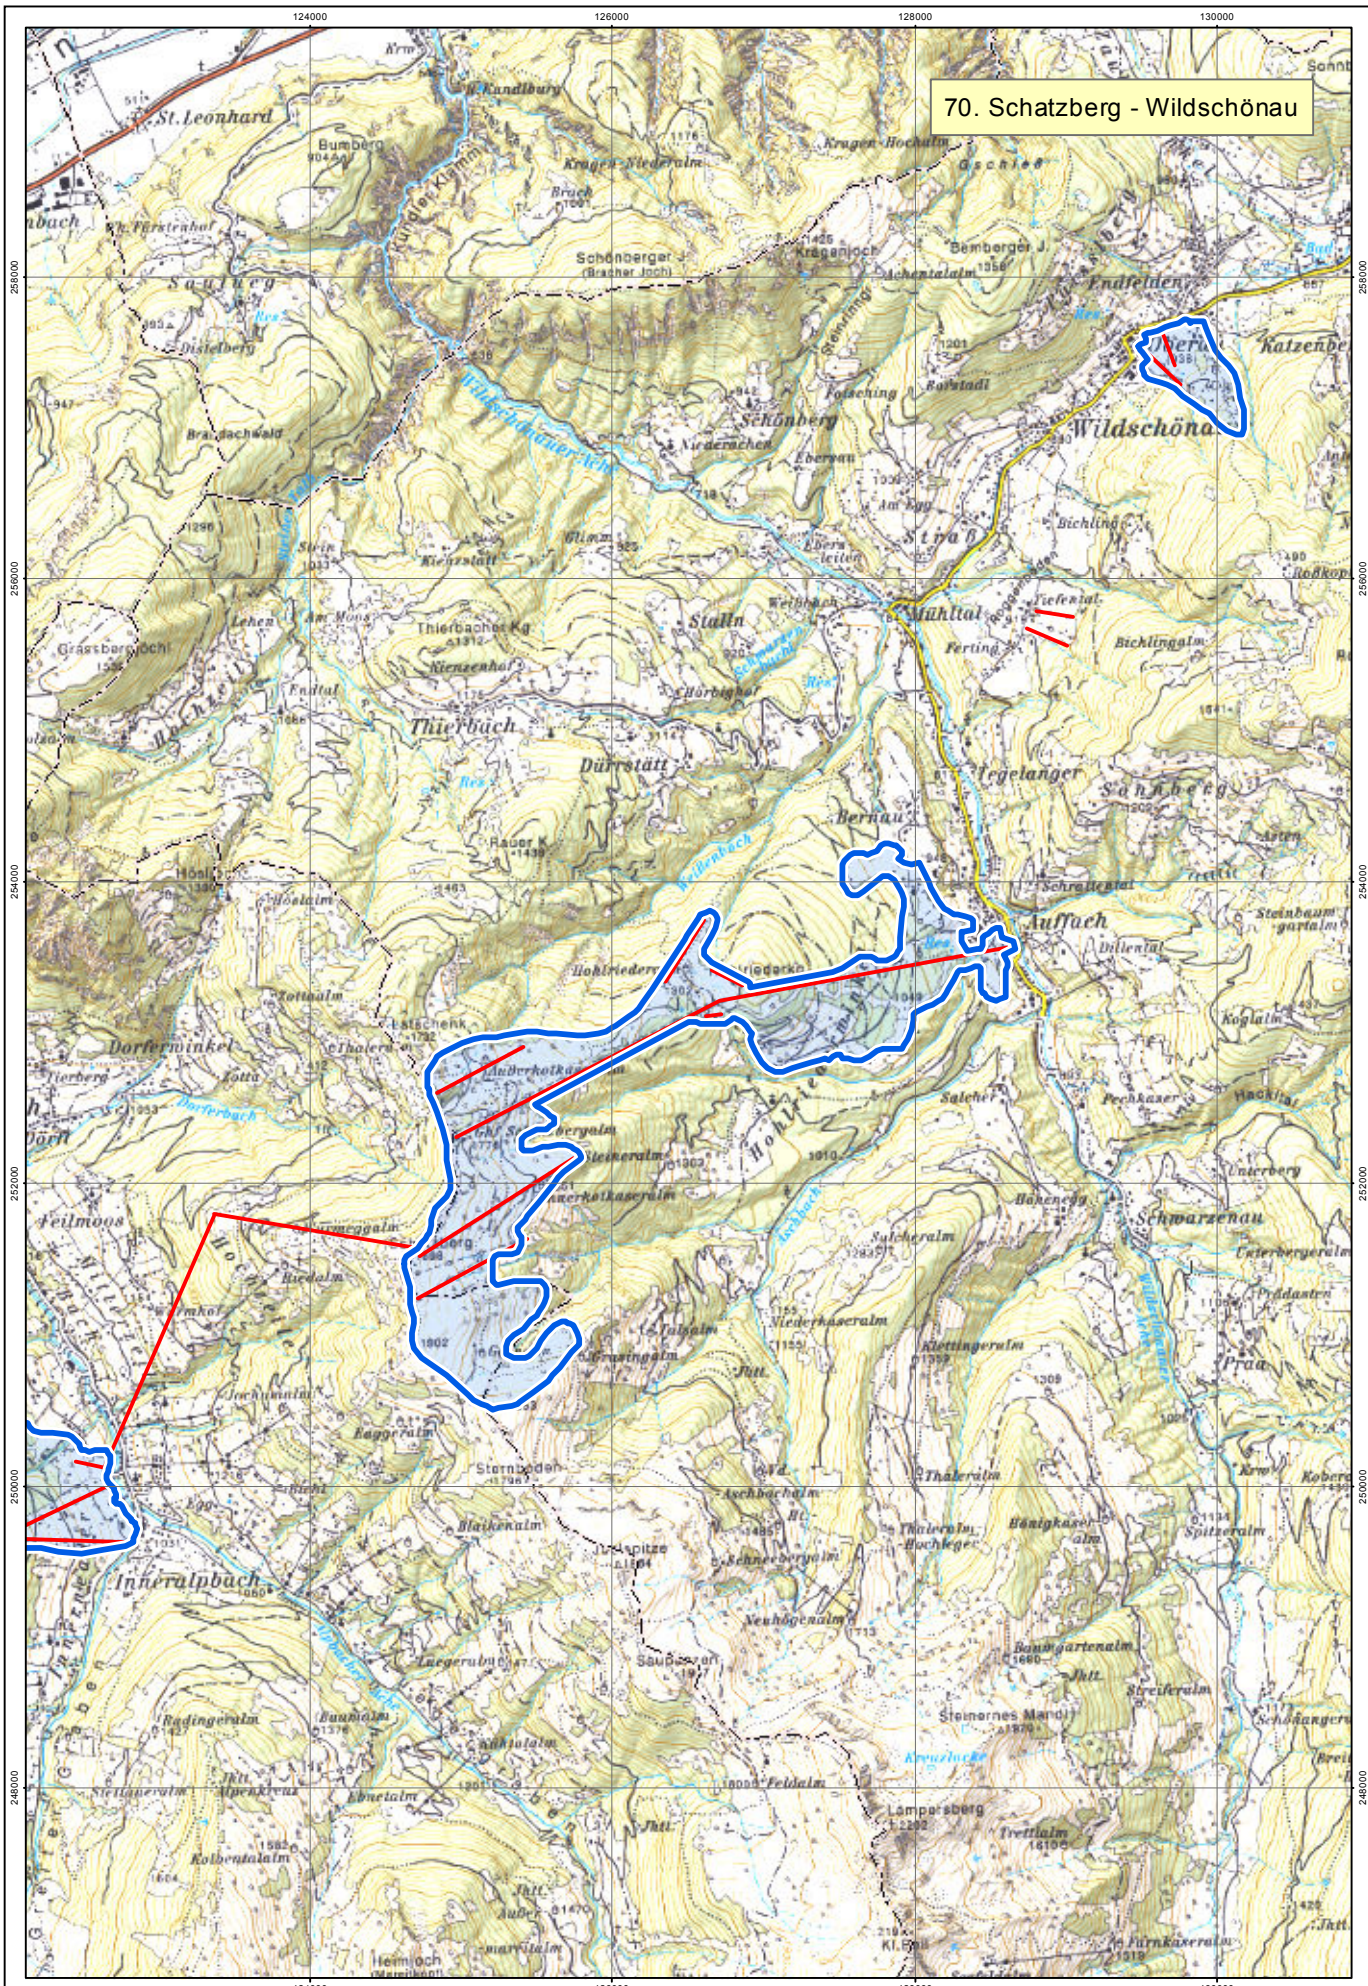

70. Schatzberg - Wildschönau

0 500 1.000 2.000  
Meter  
Hintergrundkarte: ÖK50 digital (BEV-Wien)  
Nutzungsgenehmigung: GZ L 7017294

Amt der Tiroler Landesregierung  
SG Landesstatistik und tiris