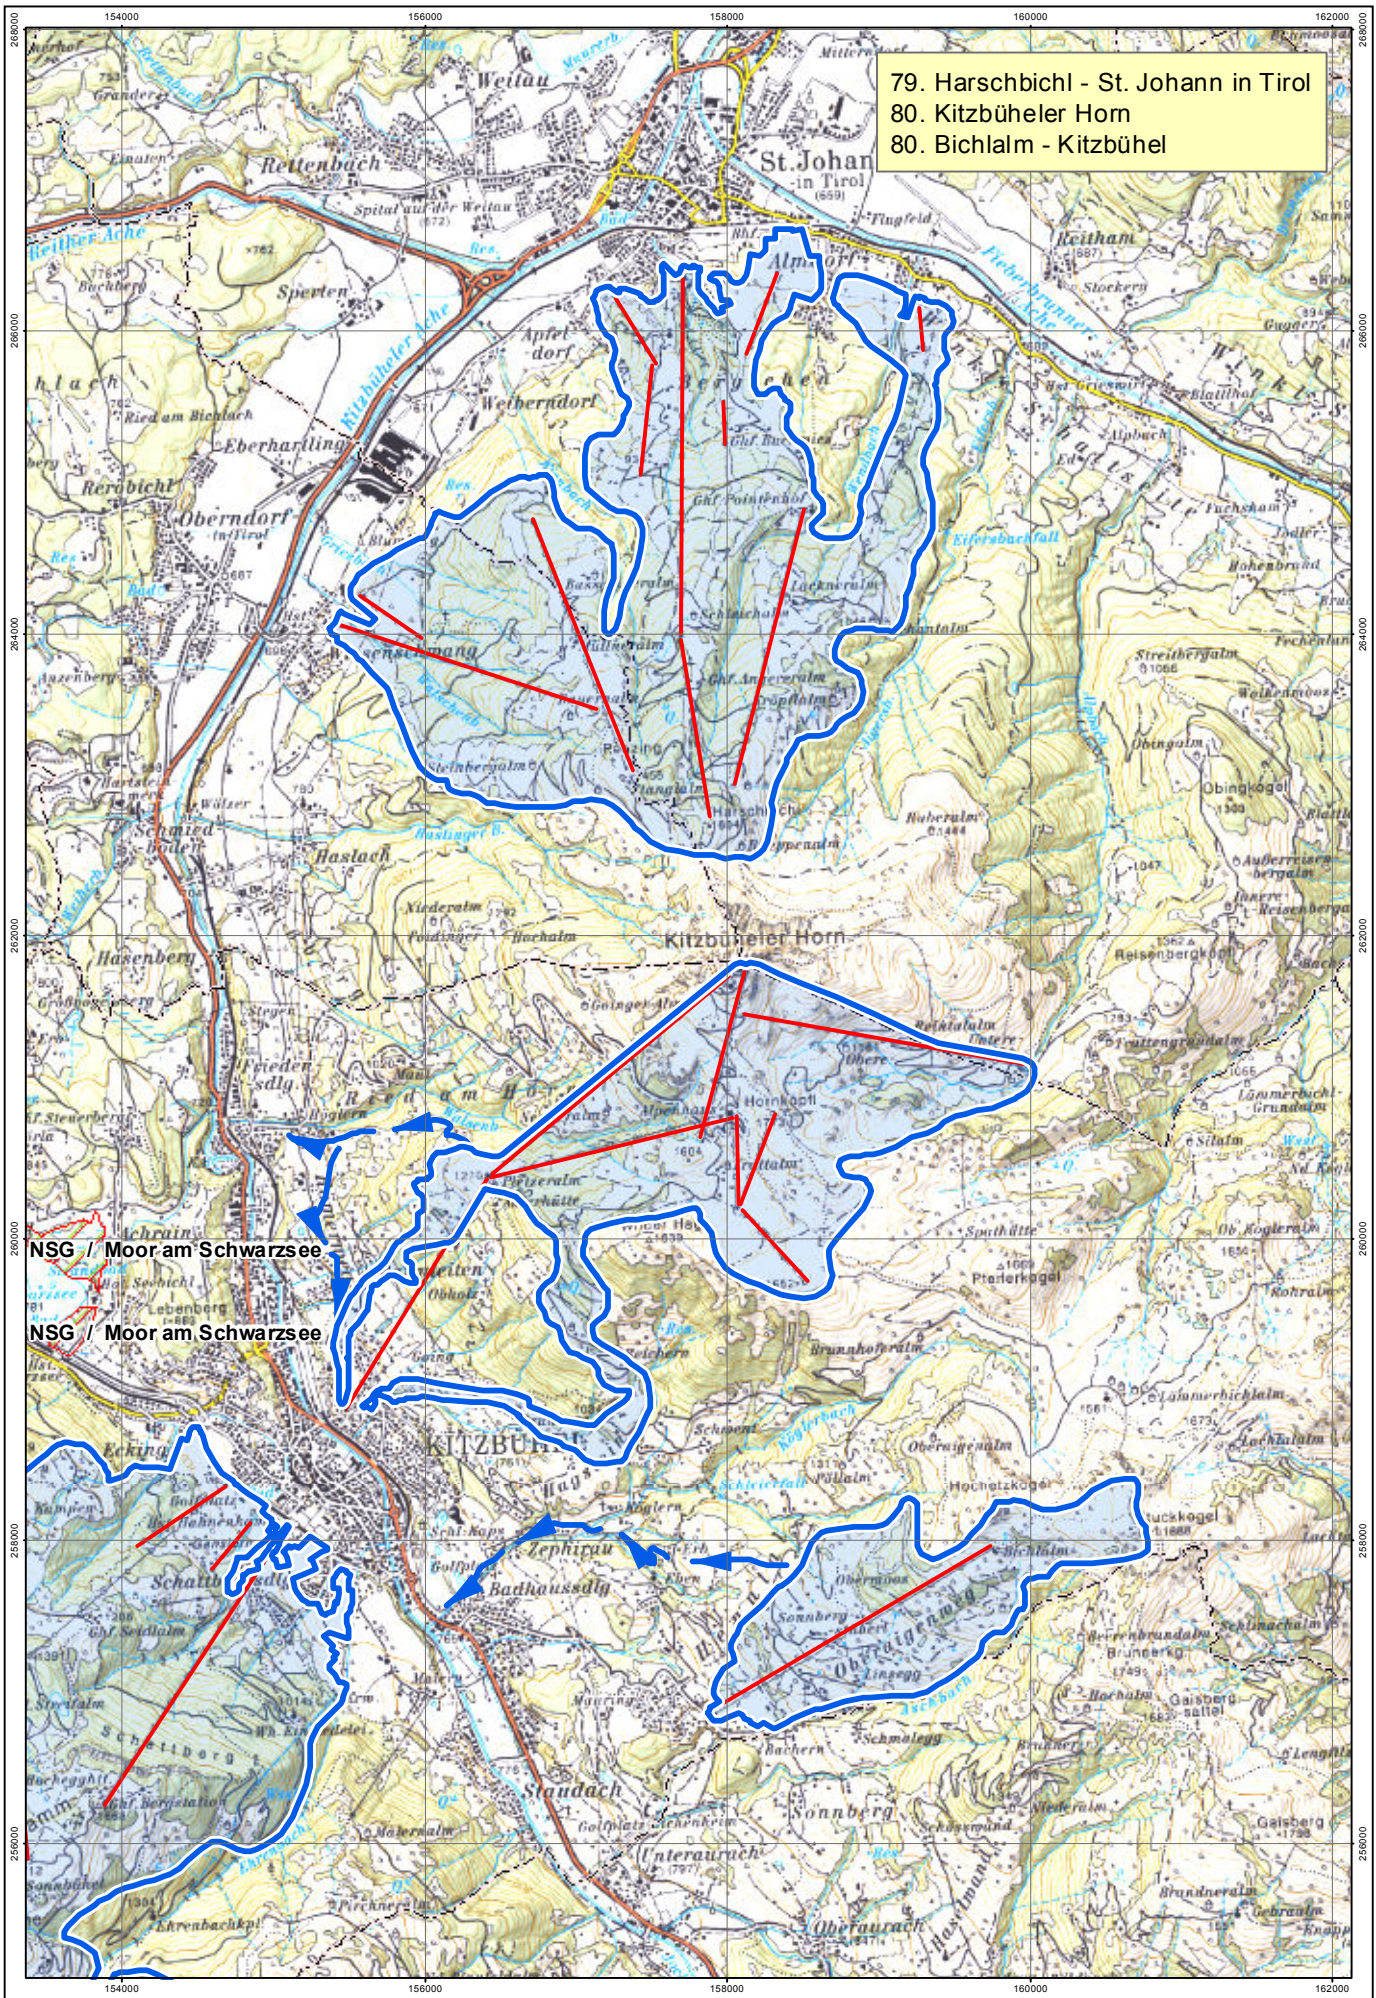

79. Harschbichl - St. Johann in Tirol
 80. Kitzbüheler Horn
 80. Bichlalm - Kitzbühel

0 500 1.000 2.000
 Meter
 Hintergrundkarte: ÖK50 digital (BEV-Wien)
 Nutzungsgenehmigung: GZ L 7017294

Amt der Tiroler Landesregierung
 SG Landesstatistik und tiris