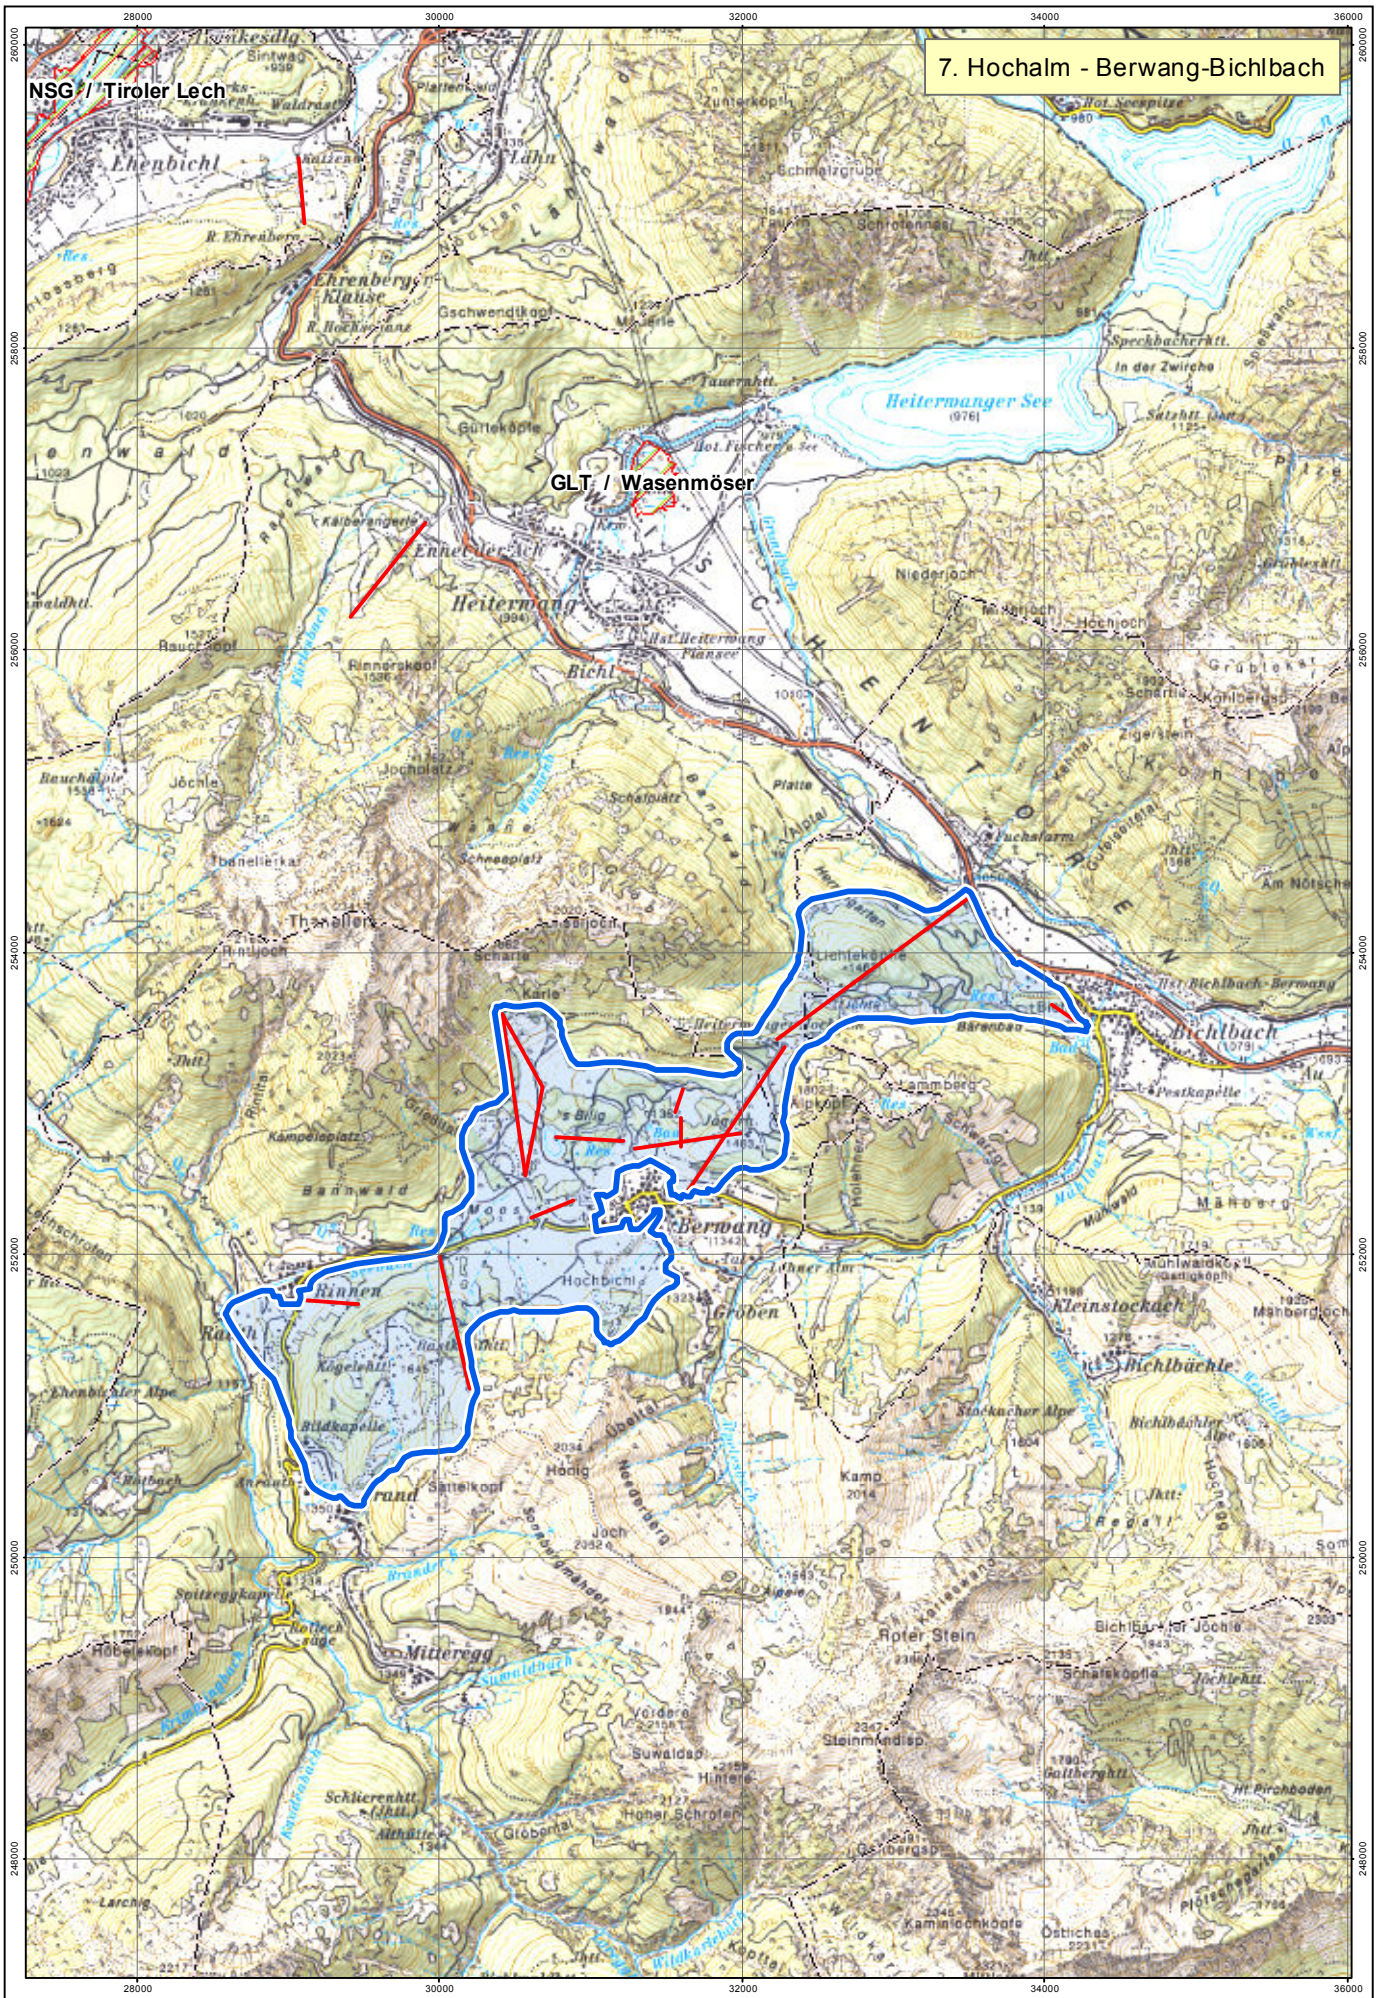

7. Hochalm - Berwang-Bichlbach

0 500 1.000 2.000 Meter
Hintergrundkarte: ÖK50 digital (BEV-Wien)
Nutzungsgenehmigung: GZ L 7017294