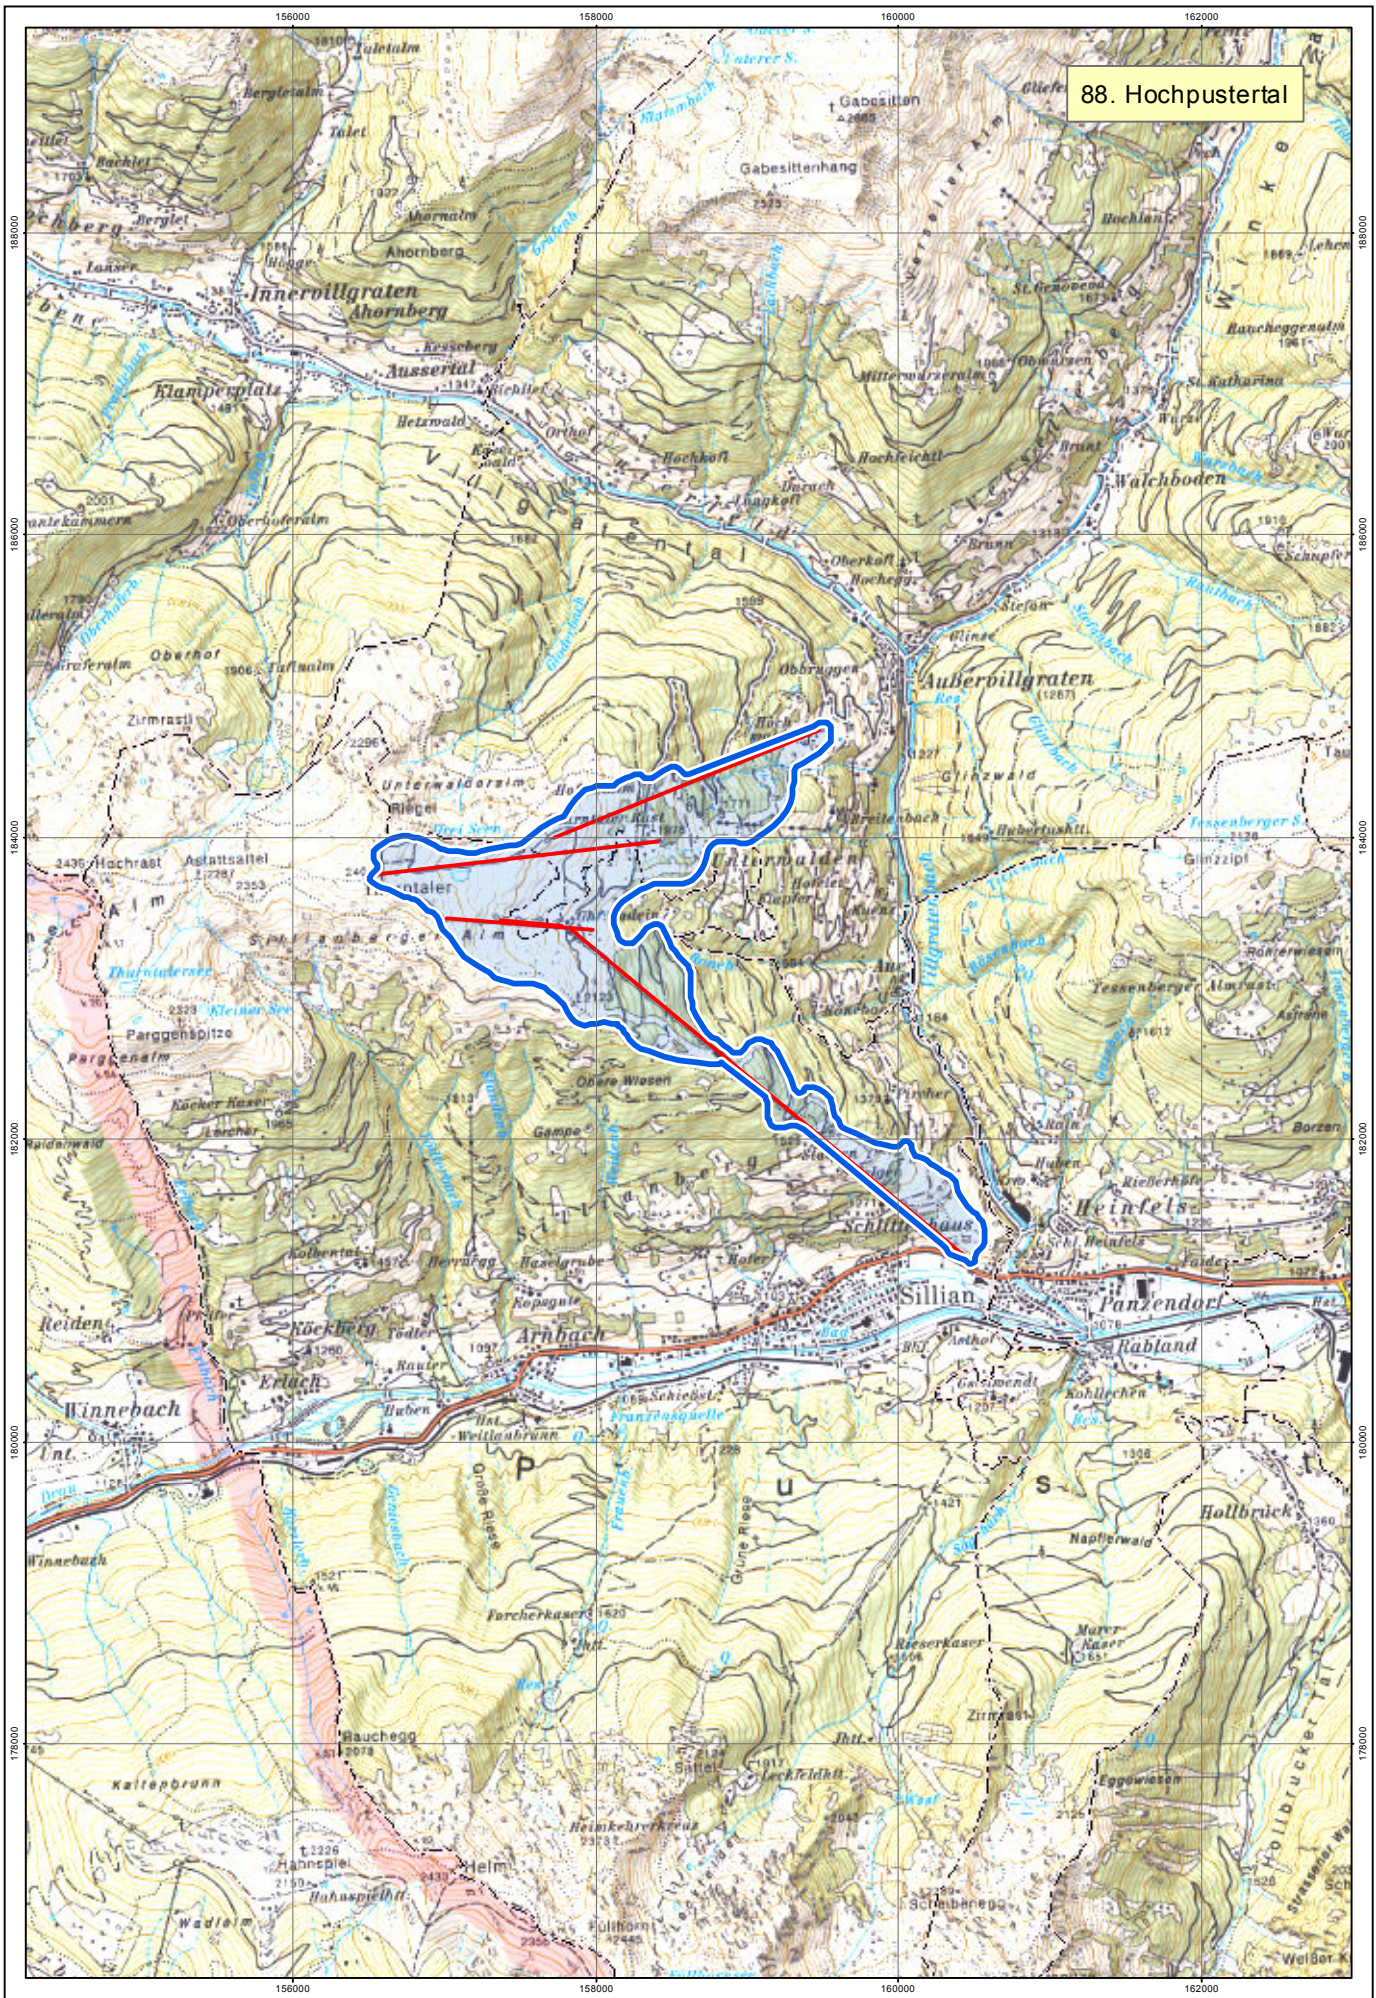

88. Hochpustertal

Hintergrundkarte: ÖK50 digital (BEV-Wien)
Nutzungsgenehmigung: GZ L 7017294