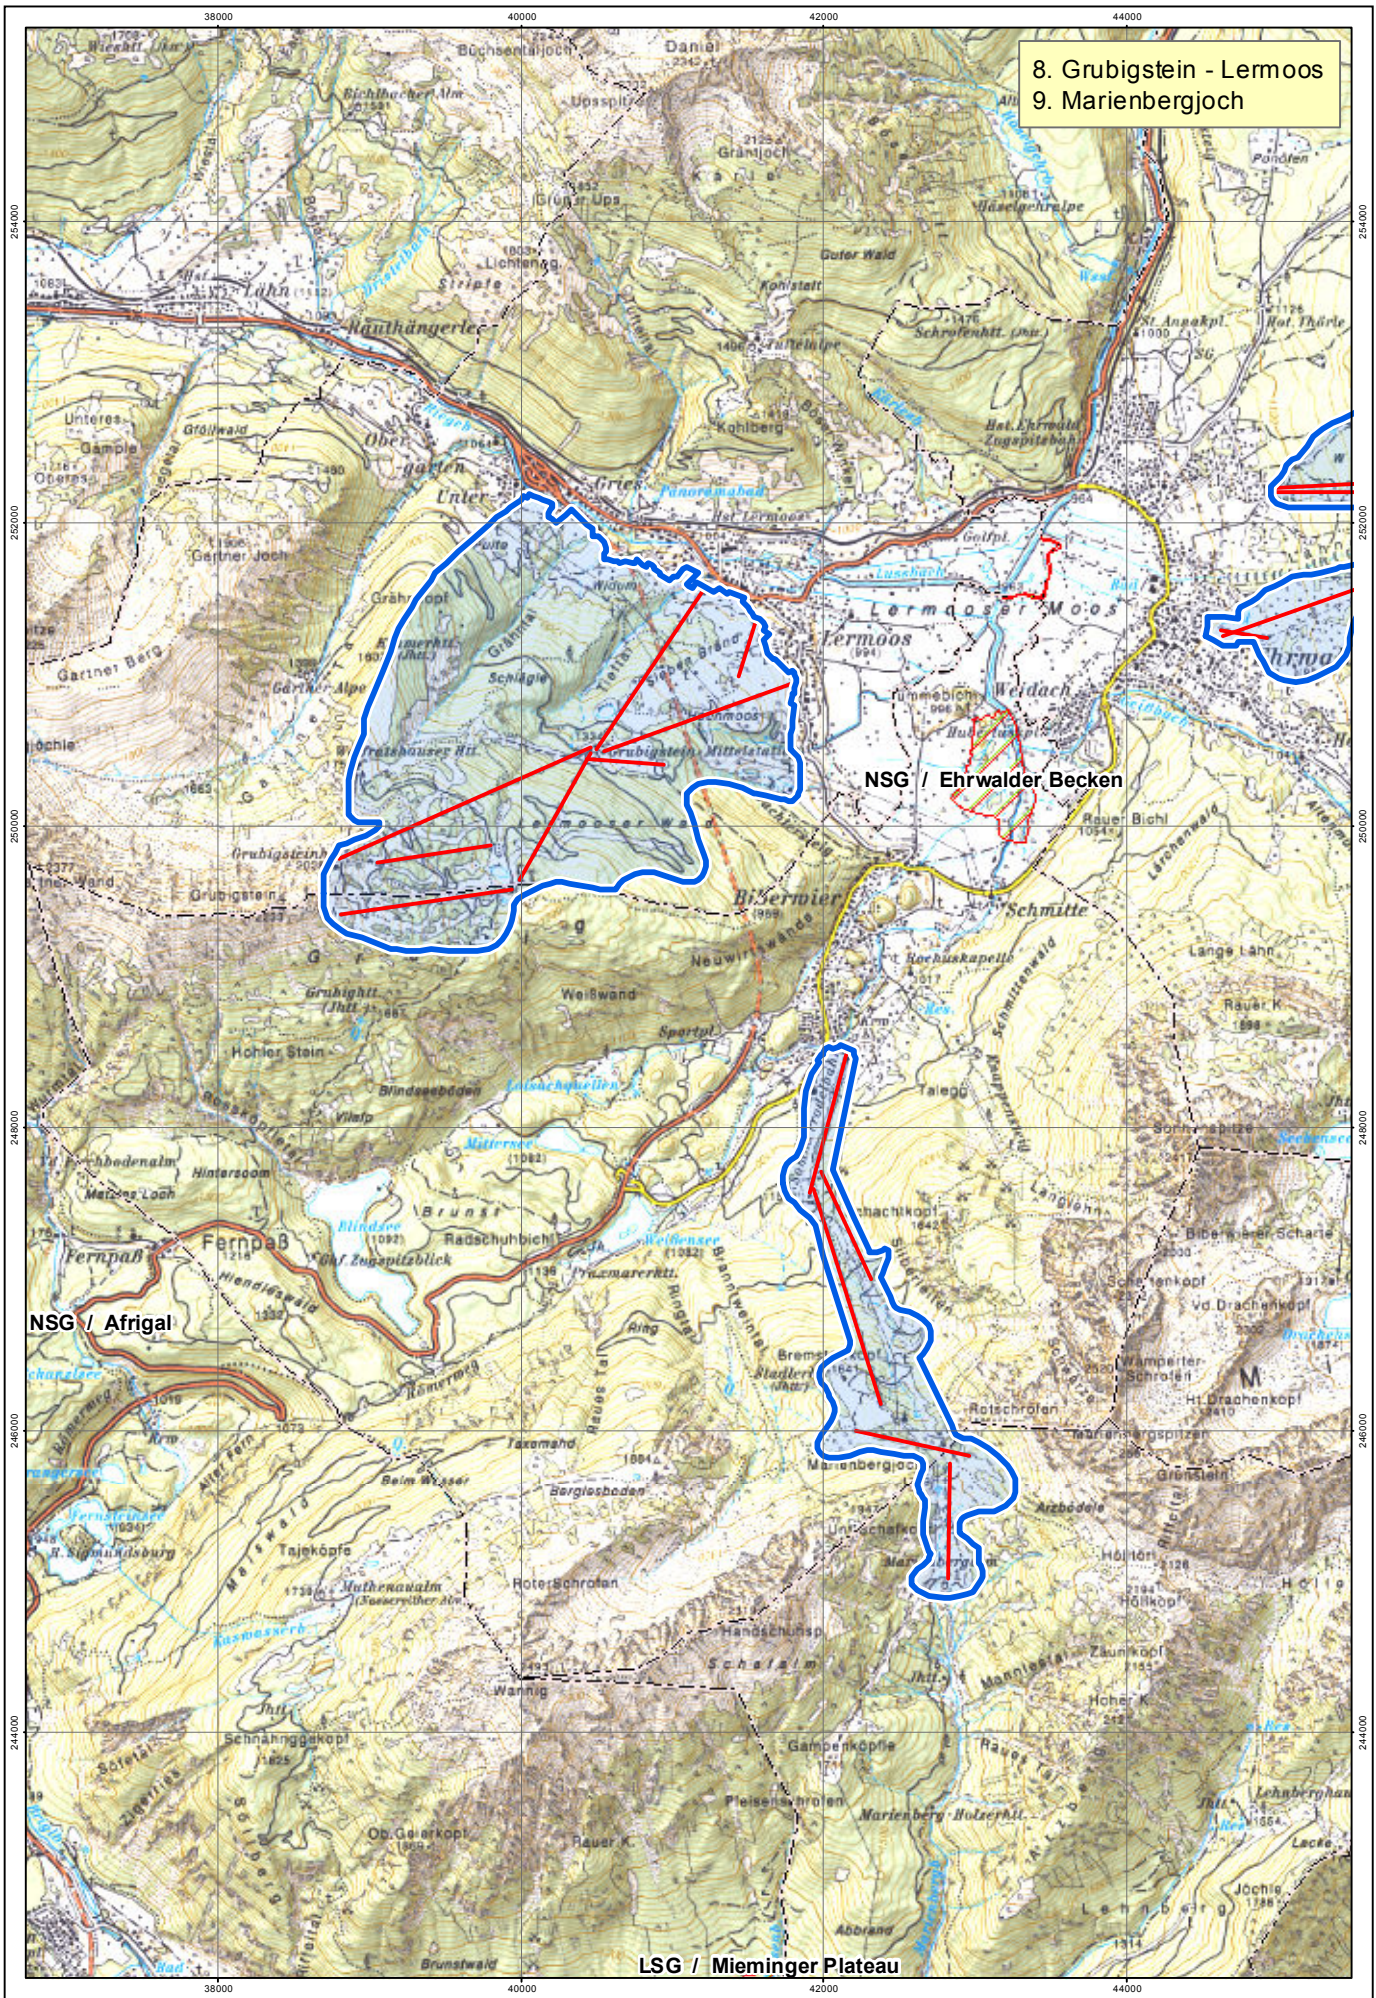

8. Grubigstein - Lermoos  
9. Marienbergjoch

NSG / Afrigal

NSG / Ehrwalder Becken

LSG / Mieminger Plateau

0 500 1.000 2.000 Meter  
Hintergrundkarte: ÖK50 digital (BEV-Wien)  
Nutzungsgenehmigung: GZ L 7017294