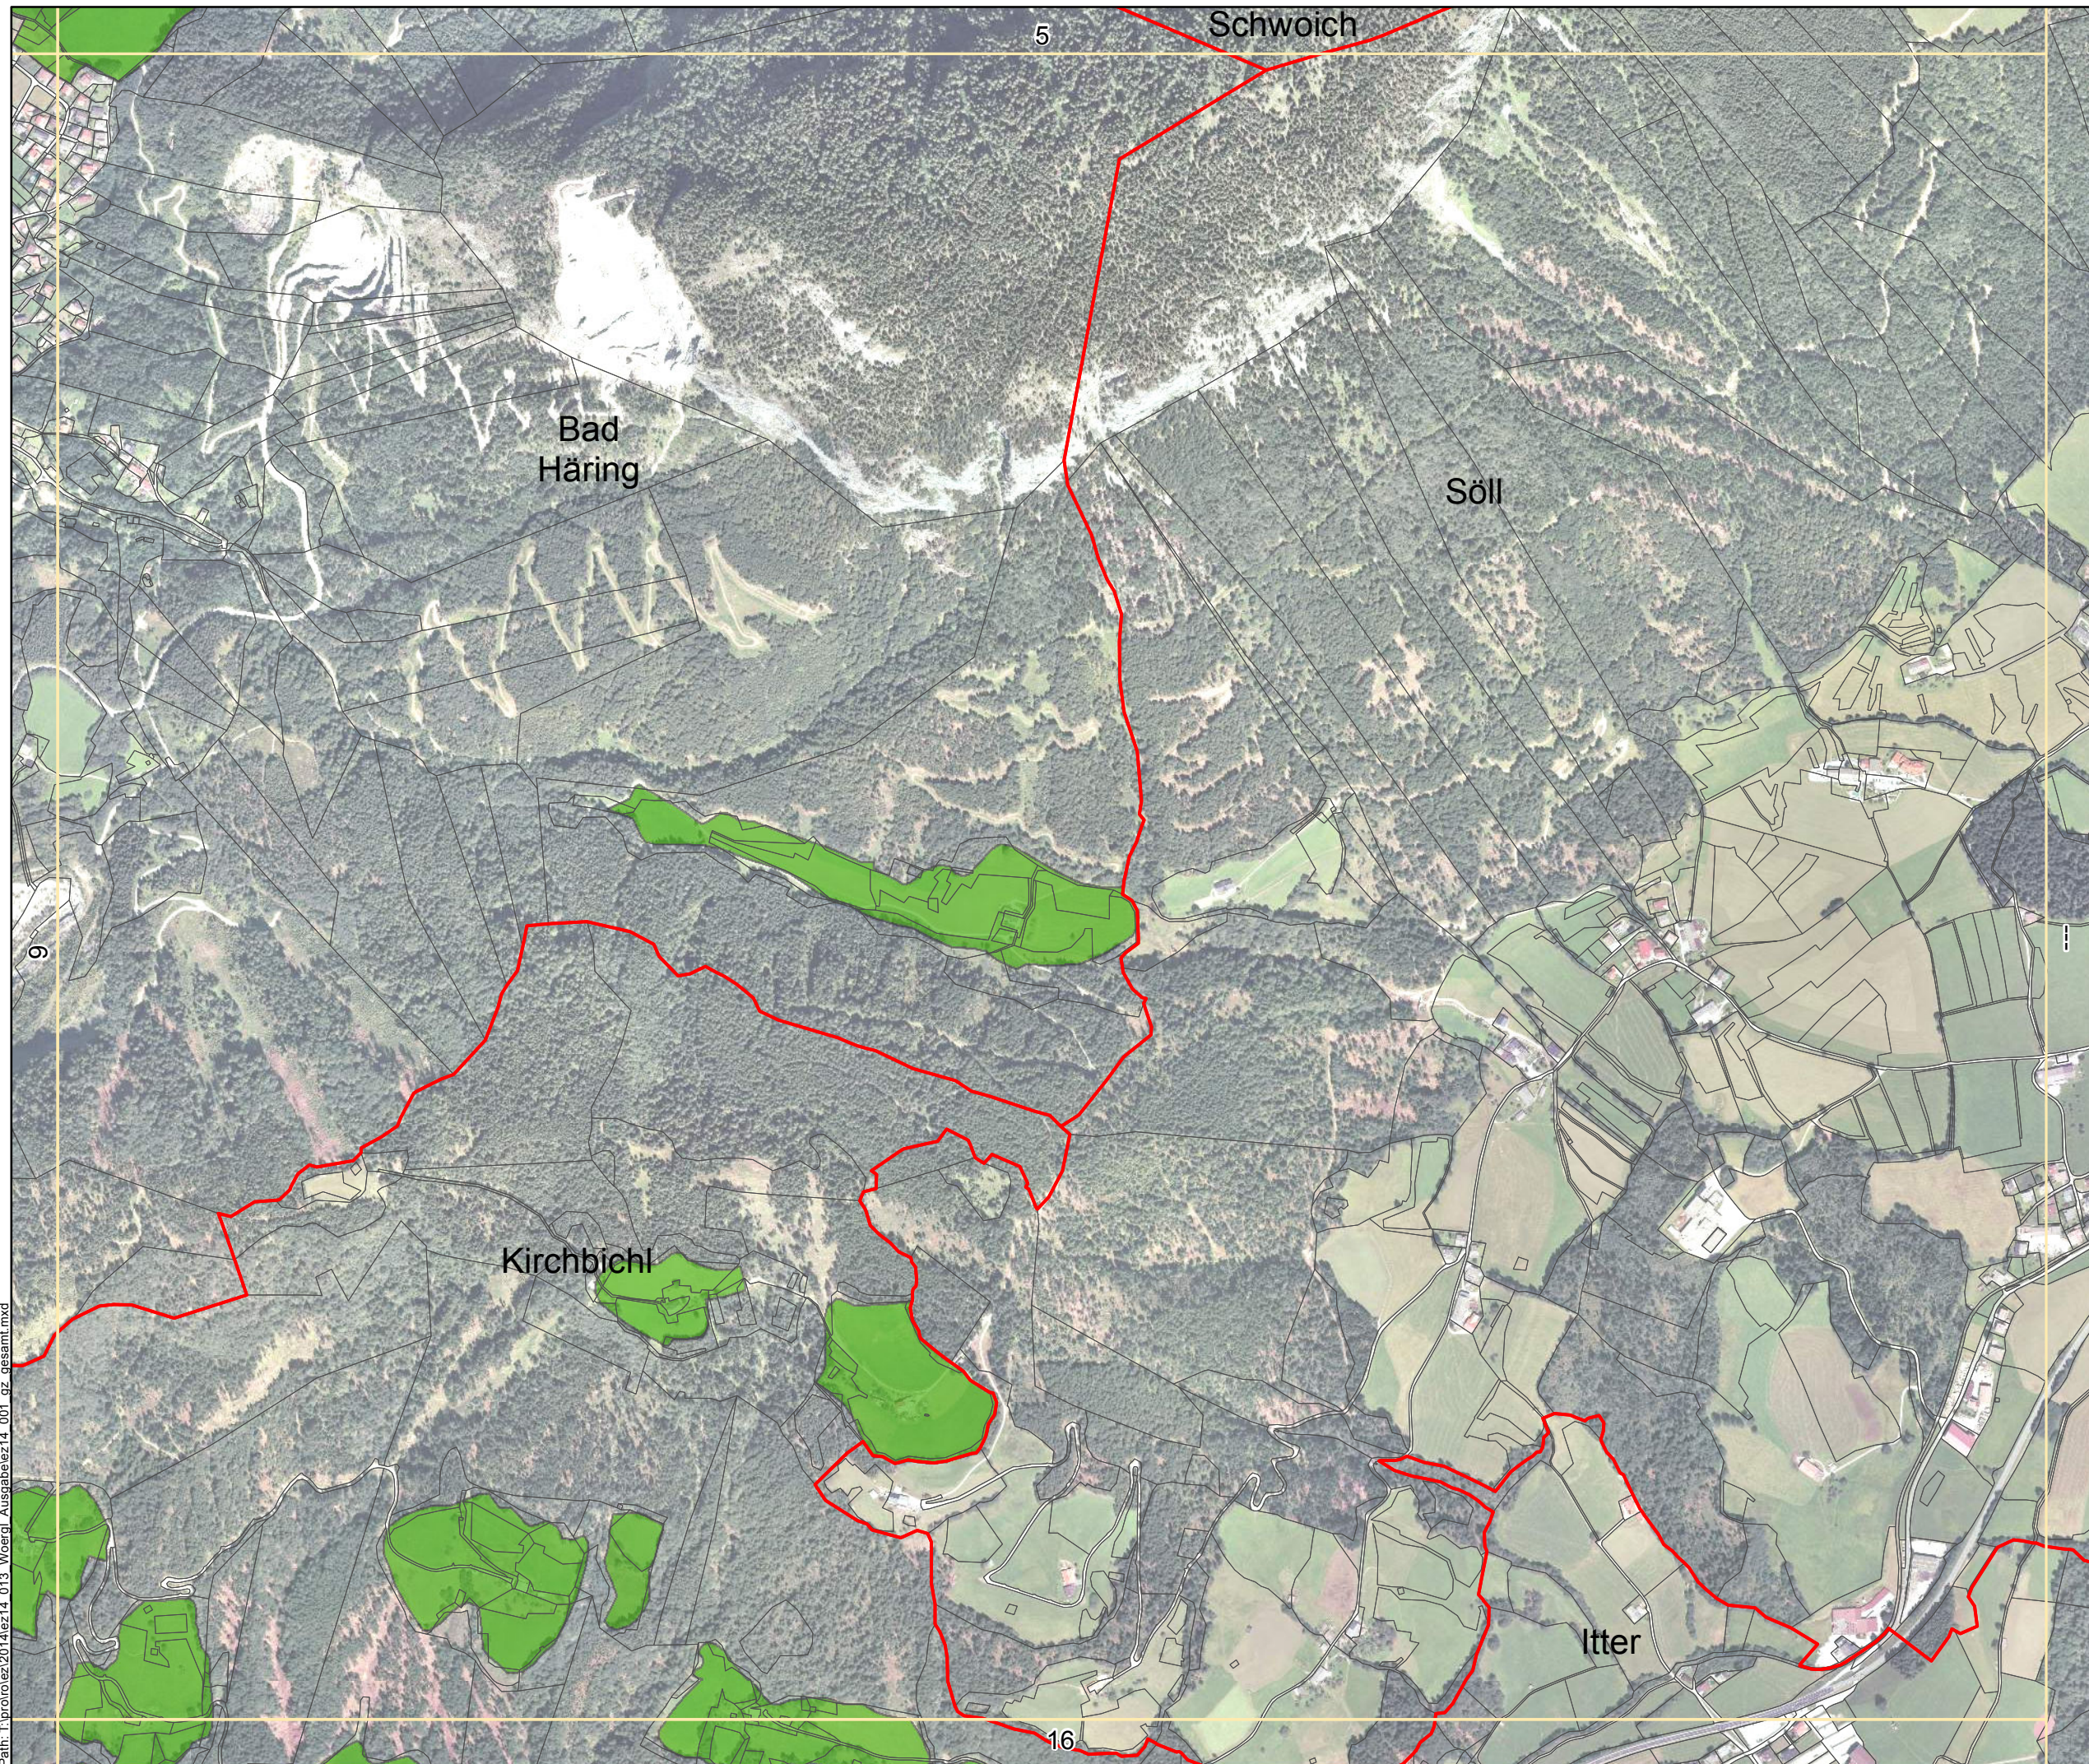

Anlage 10  
zur Verordnung  
der Landesregierung  
vom 01.07.2014,  
LGBl.Nr. 93/2014

-  Gemeindegrenze
-  Überörtliche Grünzone

Path: T:\projekte\2014\bez14\_013\_Woerl\_Ausgabebez14\_001\_gz\_gesamt.mxd