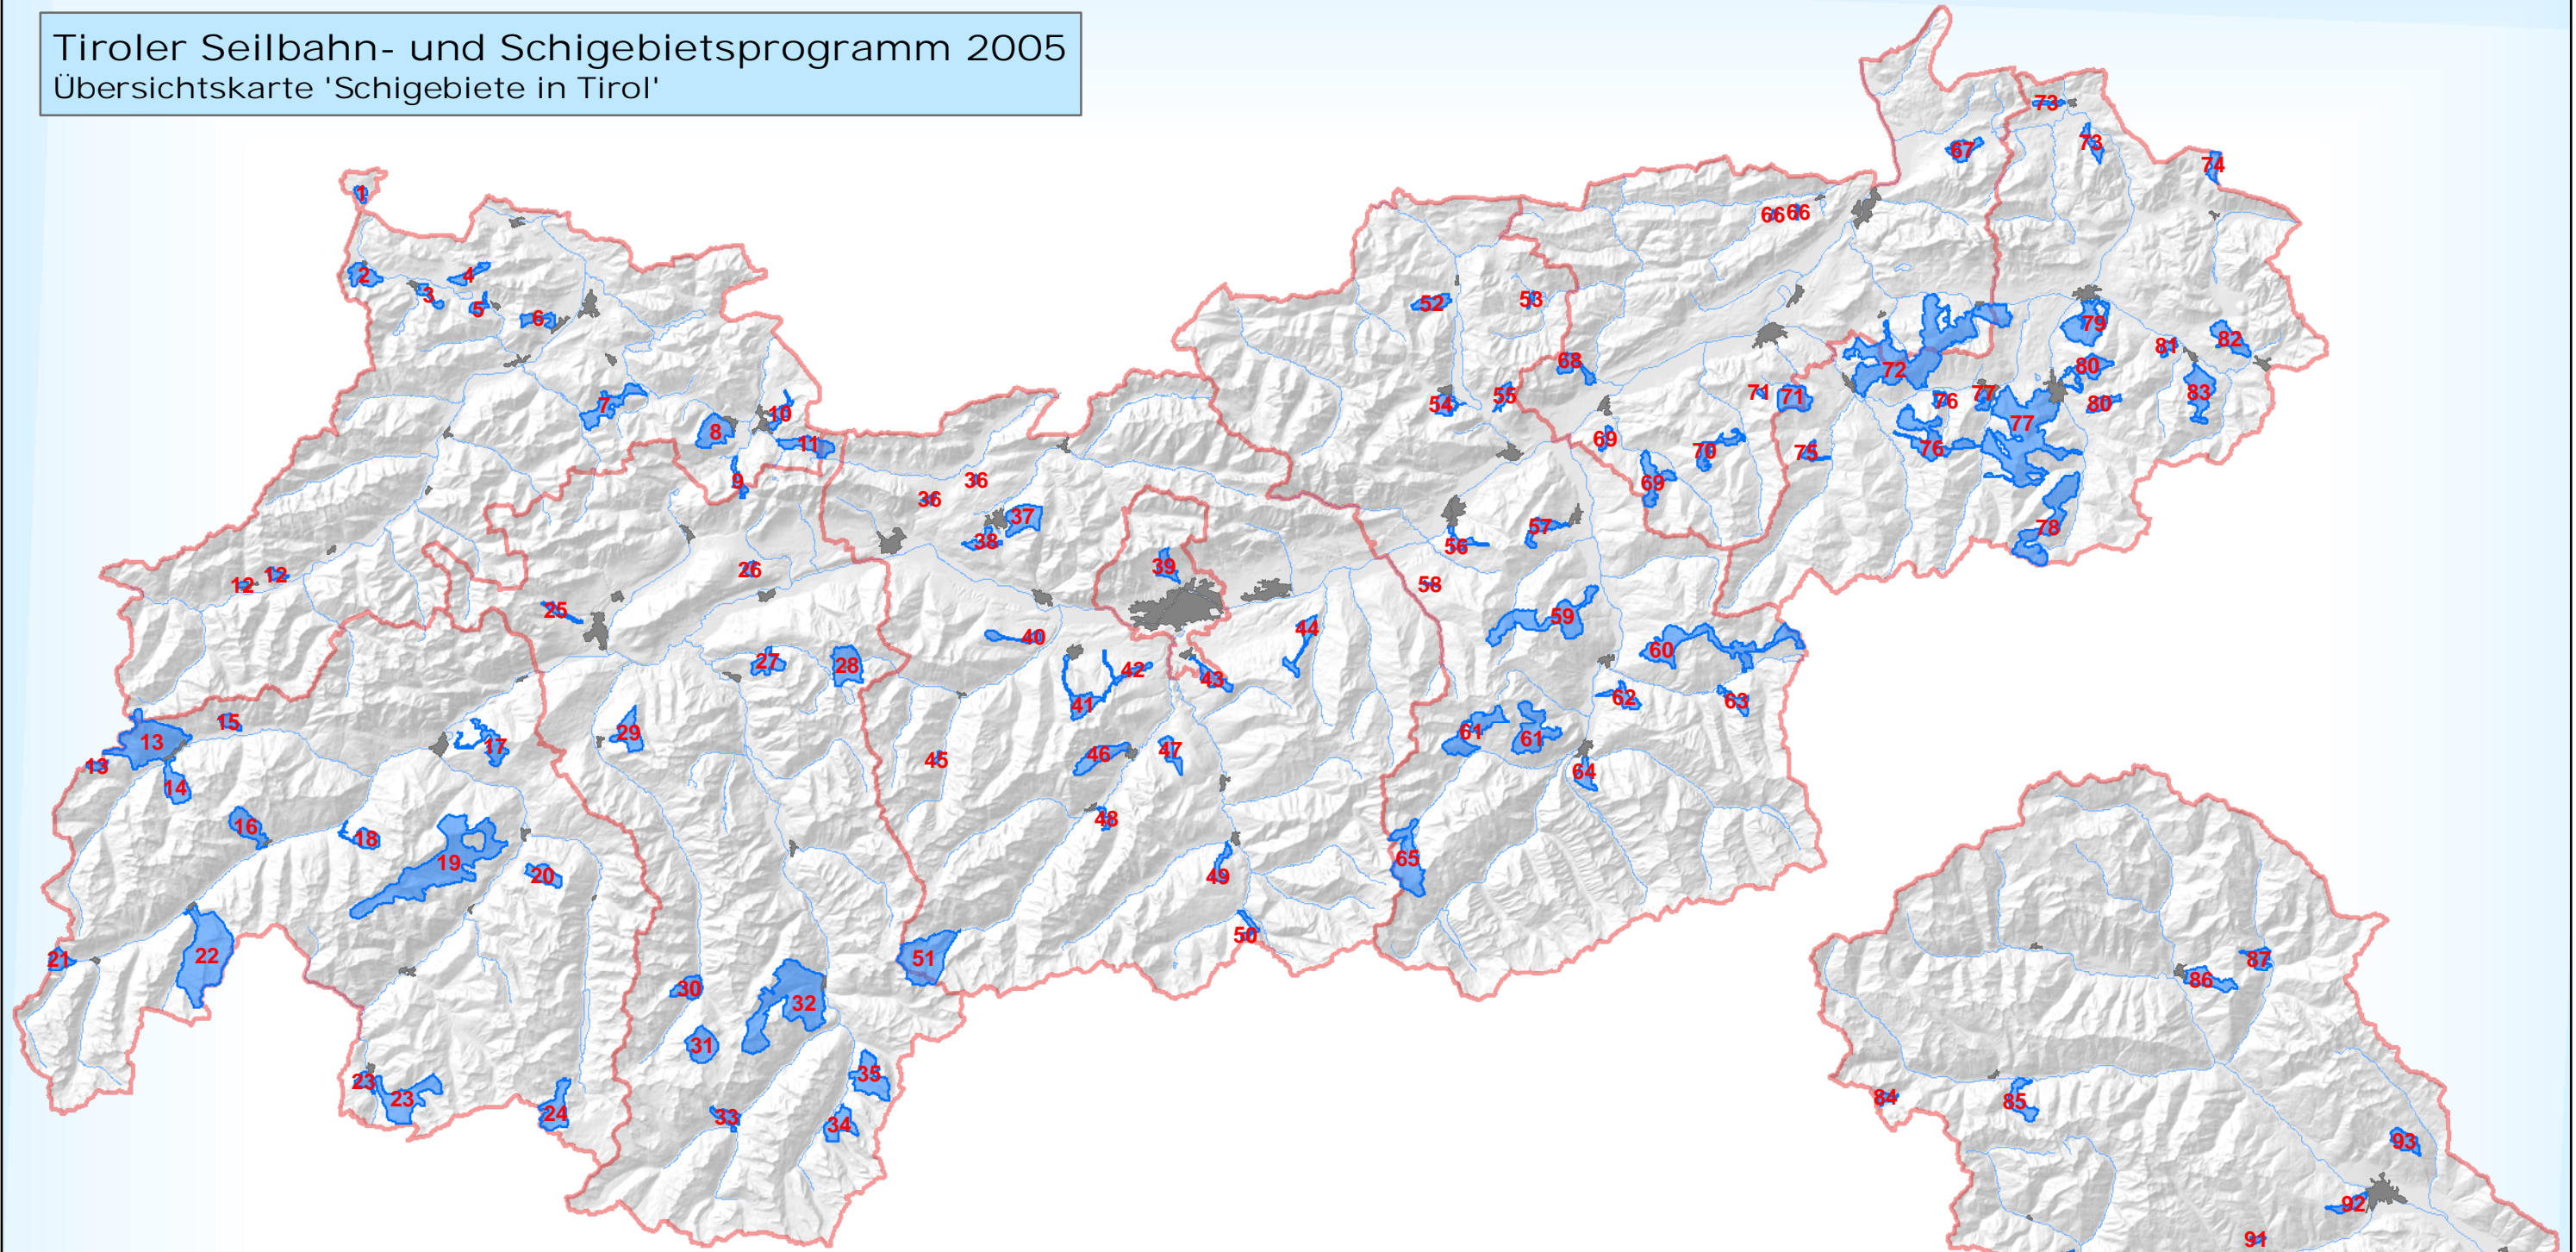

Tiroler Seilbahn- und Schigebietsprogramm 2005

Übersichtskarte 'Schigebiete in Tirol'

Nummer	NAME	Nummer	NAME	Nummer	NAME	Nummer	NAME
1	Sorgschrofen - Jungholz	25	Hochimst	51	Stubai Gletscher	71	Marchbachjoch - Wildschönau
2	Schättwald - Zoblern	26	Grünberg - Obsteig	52	Christlum - Achenkirch	72	Schivelt Wilder Kaiser - Brixental
3	Neunerköpfe - Tannheim	27	Hochtözl	53	Rofanlift - Steinberg	73	Staffenberg - Kossen
4	Füssener Jöchl - Schachenlifte	28	Kuhtai	54	Zwölferkopf - Eben	73	Unterberghorn - Kossen
5	Krinnenalpe - Nesselwängle	29	Hochzeiger - Jerzens	55	Rofan - Eben	74	Steinplatte - Waidring
6	Höfener Alm	30	Riffsee - St. Leonhard	56	Kellerjochbahn - Schwaz	75	Kelchsau - Hopfgarten i.B.
7	Hochalm - Berwang - Bichlbach	31	Pitztaler Gletscher	57	Spieljoch	76	Choralm - Westendorf
8	Grubigstein - Lermoos	32	Otztaler Gletscher	58	Hausstattlift - Weerberg	76	Kandleralm - Brixen
9	Marienbergjoch	32	Gaislachkogel - Hochsölden	59	Hochzillertal - Kaltenbach - Aschau	77	Gaisberg - Kirchberg
10	Zugspitzbahn - Sonnenlift	33	Stablein - Vent	59	Hochfugen	77	Hahnenkamm - Ehrenbachhöhe
11	Ehrwalder Alm	34	Obergurgl	60	Schi Zell - Kreuzjochbahn	78	Jochberg - Pass Thurn
12	Gföllberglift - Holzgau	35	Hochgurgl	60	IBkogel-Königsleiten - Gerlos	79	Harschbichl - St. Johann i.T.
12	Jochelspitze - Bach	36	Kreith-Katzenkopf - Leutasch	61	Penken	80	Kitzbühler Horn
13	Albonagrät - St. Anton	36	Rauthütte - Leutasch	61	Eggalm - Tux	80	Bichlalm - Kitzbühel
13	Kapall-Galzig - St. Anton	37	Rosshütte - Harmelekopf	61	Lammerbichl-Rastkogel - Tux	81	Hochkogel - Fieberbrunn
14	Rendl - St. Anton a.A.	38	Gschwandtkopf	62	Gerlossteinbahn	82	Buchensteinwand - St. Jakob / St. Ulrich
15	Lavenar - Pettneu	39	Nordkette - Innsbruck	63	Fürstalm - Gerlos	83	Streuböden - Fieberbrunn
16	Diasalpe - Kappl	40	Ranger Köpfl - Oberperfuß	64	Ahornbahn - Mayrhofen	84	Staller Sattel - St. Jakob in Deferegggen
17	Venet - Zams - Fließ	41	Axamer Lizum	65	Hintertuxer Gletscher	85	Brunnalm - St. Jakob in Deferegggen
18	Medrigjoch - See	42	Mutterer Alm	66	Schattberg - Thiersee	86	Goldried - Matrei/Osttirol
19	Komperdell	43	Patscherkofel	66	Alpmosau-Schneeberg - Thiersee	87	Glocknerblick - Kals
20	Fendels	44	Glungezer - Tulfes	67	Gruberberg - Walchsee / Ebbs	88	Hochpustertal
21	Birkhahn - Galtür	45	Praxmar - St. Sigmund i.S.	68	Sonnwendjoch - Kramsach	89	Dorfberg - Kartitsch
22	Silvretta Schiarena	46	Schlick 2000	69	Reith i.A.	90	Golzentipp - Obertilliach
23	Kleinmutzkopf - Nauders	47	Serleslift - Mieders	69	Alpbach	91	Compedal - Assling
23	Bergkastel-Tscheyck - Nauders	48	Elfer - Neustift	70	Schatzberg - Wildschönau	92	Hochstein - Lienz
24	Kaunertaler Gletscher	49	Bergeralm - Steinach	71	Oberau - Wildschönau	93	Zettlersfeld - Lienz
		50	Sattelbergbahnen - Gries am Brenner