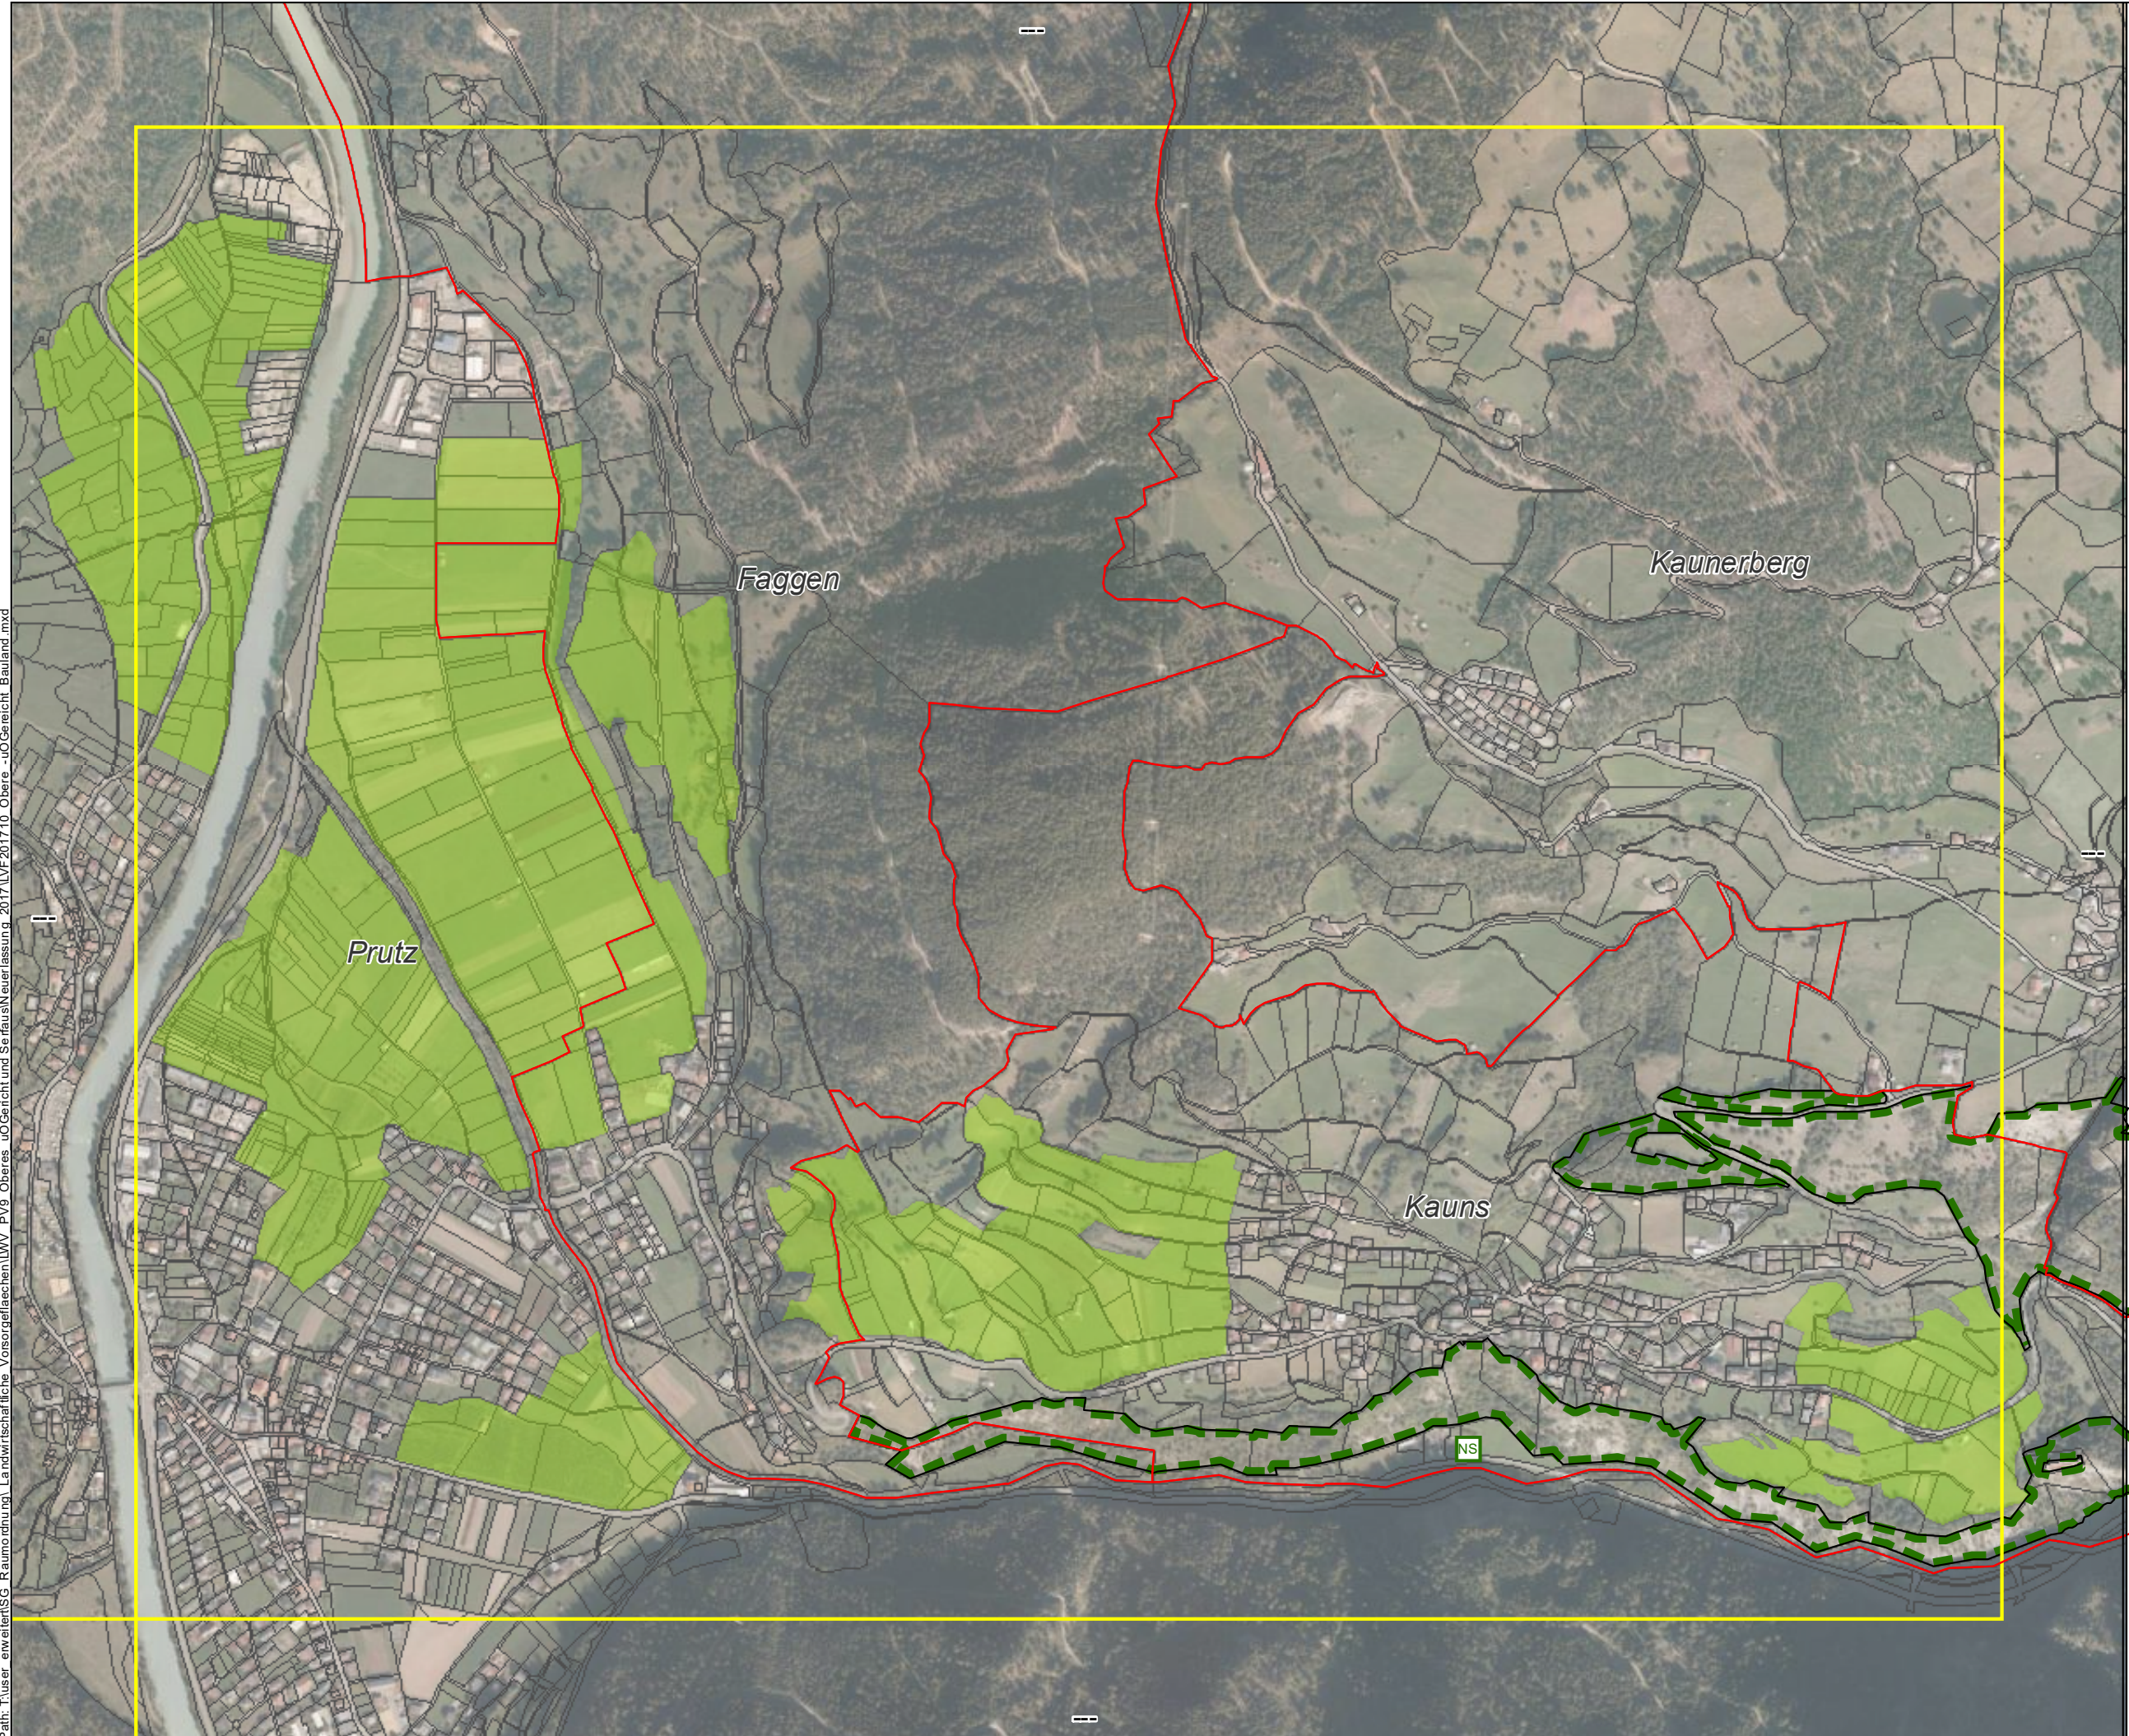

- Landwirtschaftliche Vorsorgeflächen
- Gemeindegrenzen
- Digitale Katastralmappe
- GL... Geschützter Landschaftsteil
   NS... Naturschutzgebiet

Orthofoto: Land Tirol, Stand 2015
DKM: BEV Wien, Stand: 2016