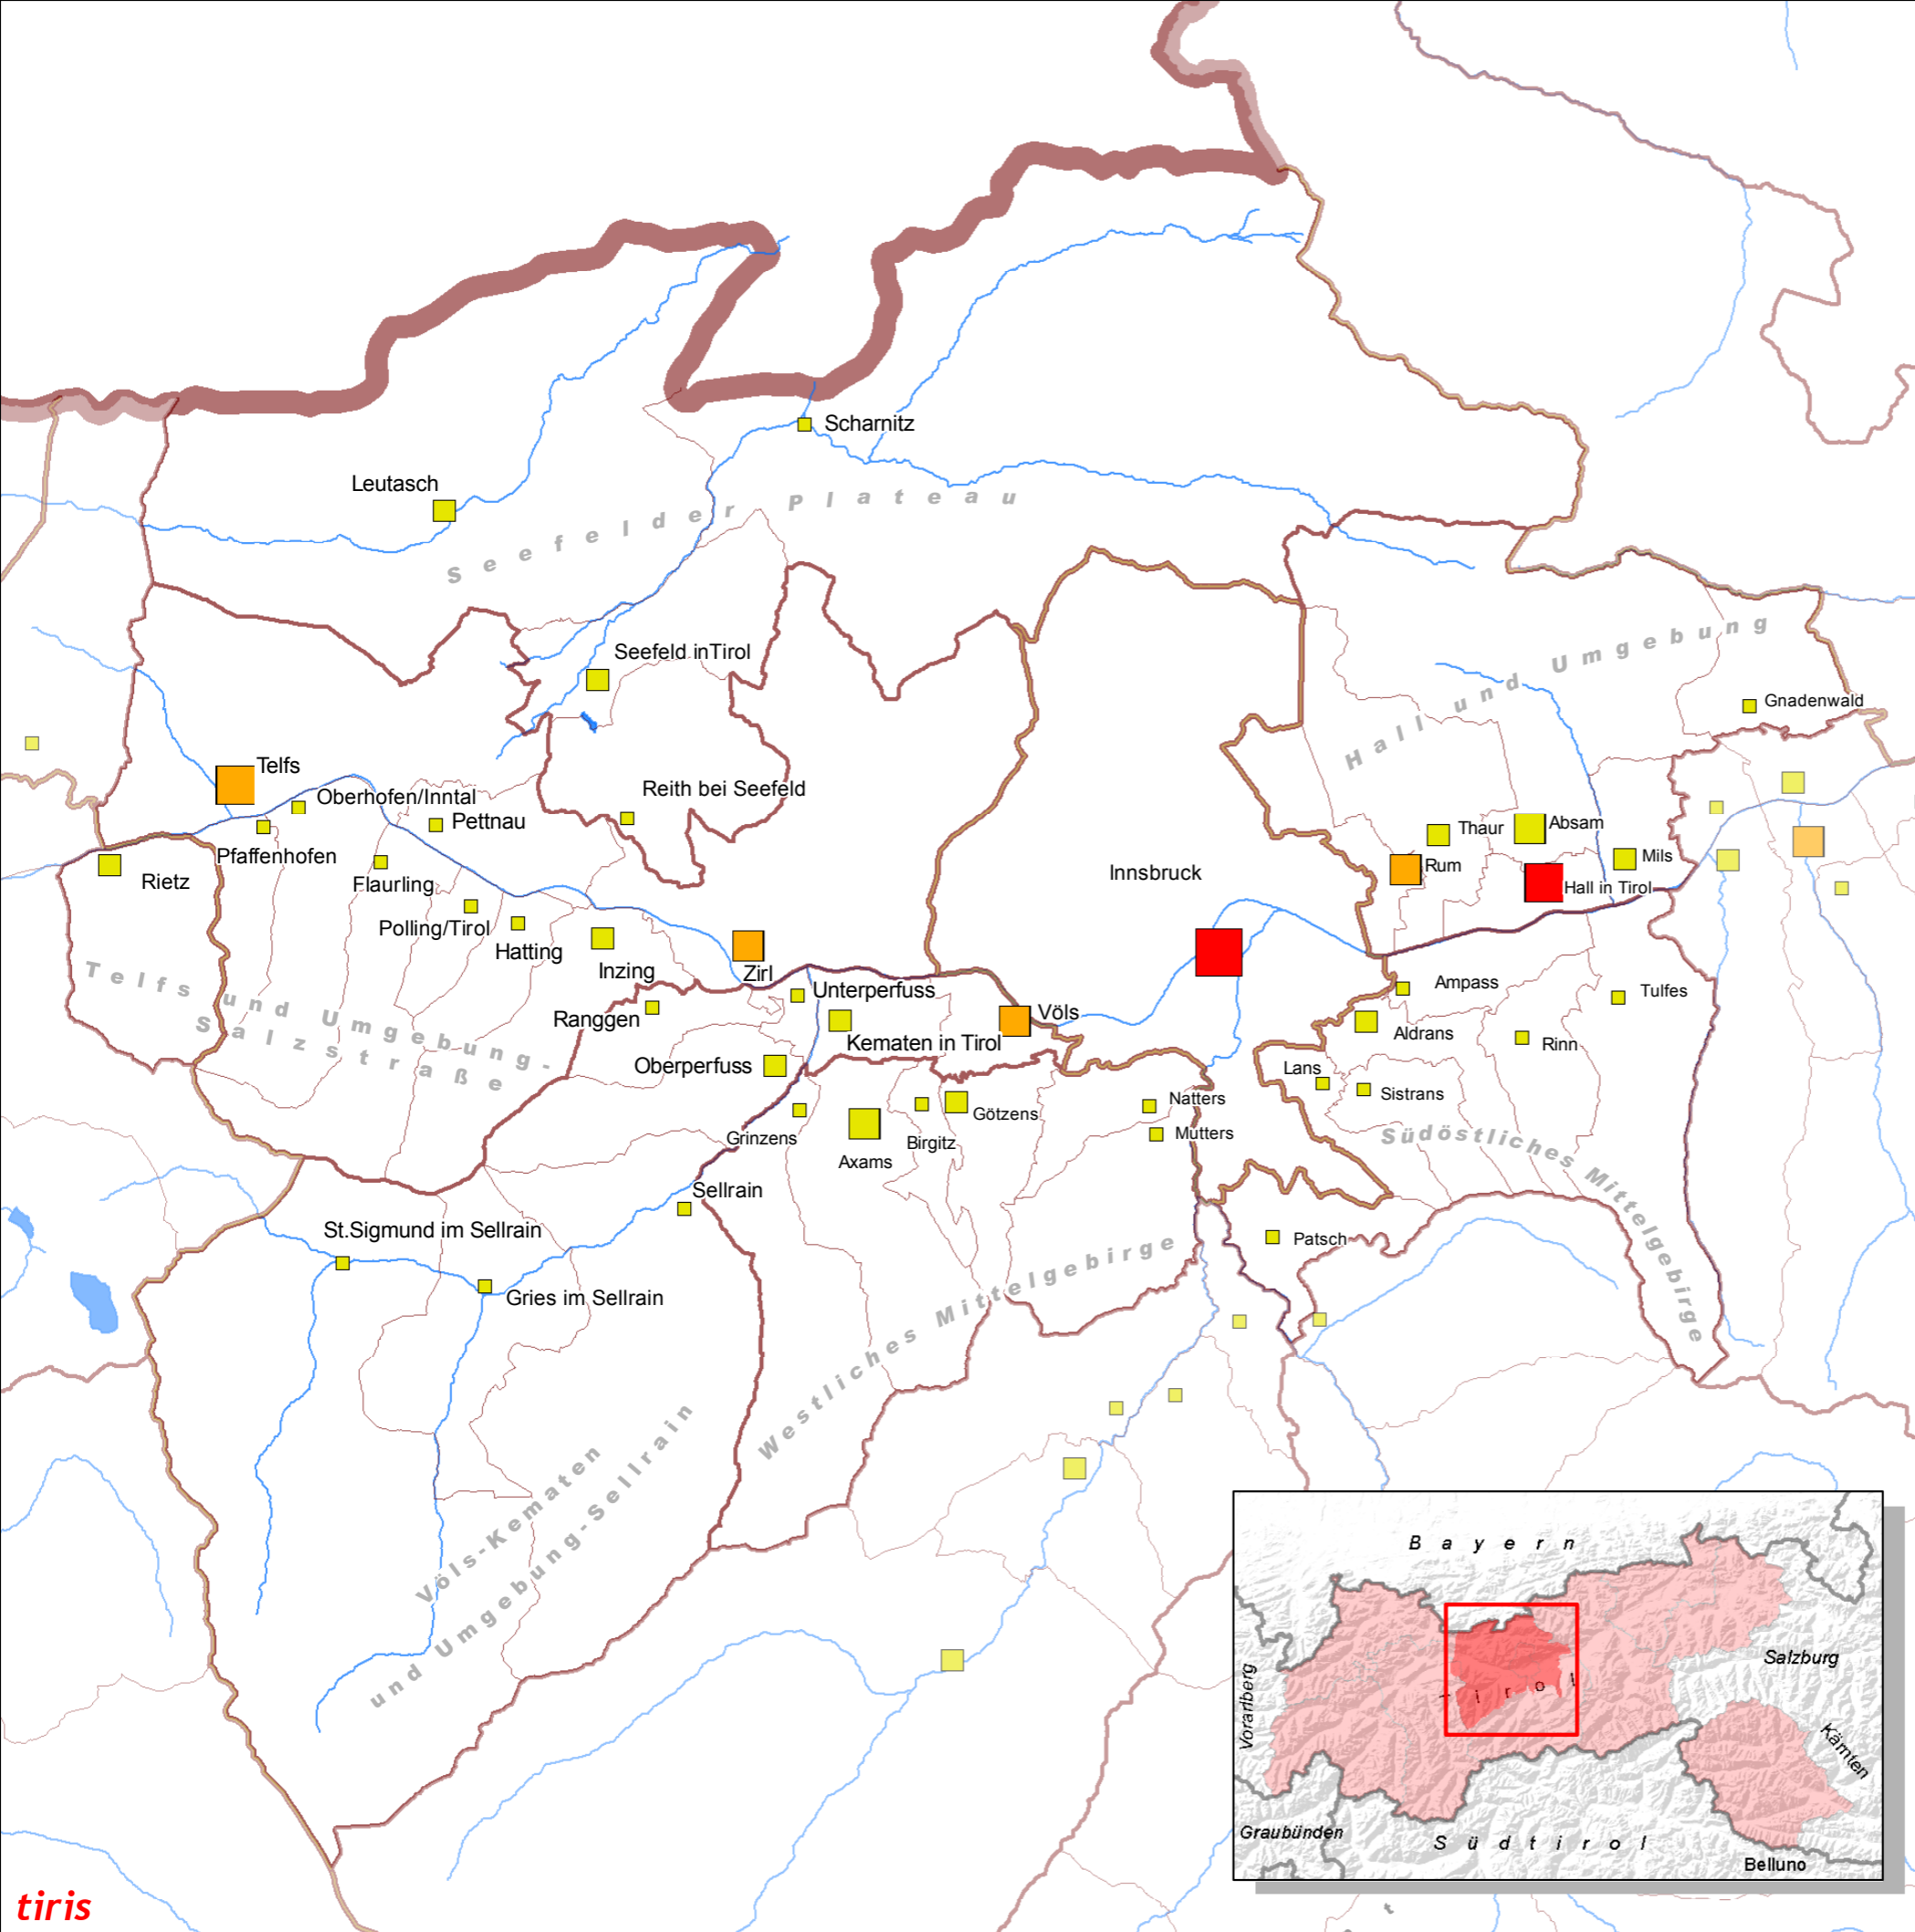

Planungsverband Innsbruck und Umgebung Gemeindegrößen und Verwaltungsgrenzen

- Stadtgemeinde über 20.000 EW
- Stadtgemeinde 10.000 bis unter 20.000 EW
- Stadtgemeinde 5.000 bis unter 10.000 EW
- Stadtgemeinde unter 2.000 EW
- Marktgemeinde 10.000 bis unter 20.000 EW
- Marktgemeinde 5.000 bis unter 10.000 EW
- Marktgemeinde 2.000 bis unter 5.000 EW
- Marktgemeinde unter 2.000 EW
- Ortsgemeinde 5.000 bis unter 10.000 EW
- Ortsgemeinde 2.000 bis unter 5.000 EW
- Ortsgemeinde unter 2.000 EW
- Staats-, Landesgrenze
- Bezirksgrenze
- Grenze Planungsverband
- Gemeindegrenze
- Gewässer

Quelle: Melderegister
Stand: 31.12.2007

Ausgabedatum: November 2010

Amt der Tiroler Landesregierung
Abteilung Raumordnung-Statistik

www.tirol.gv.at/tiris