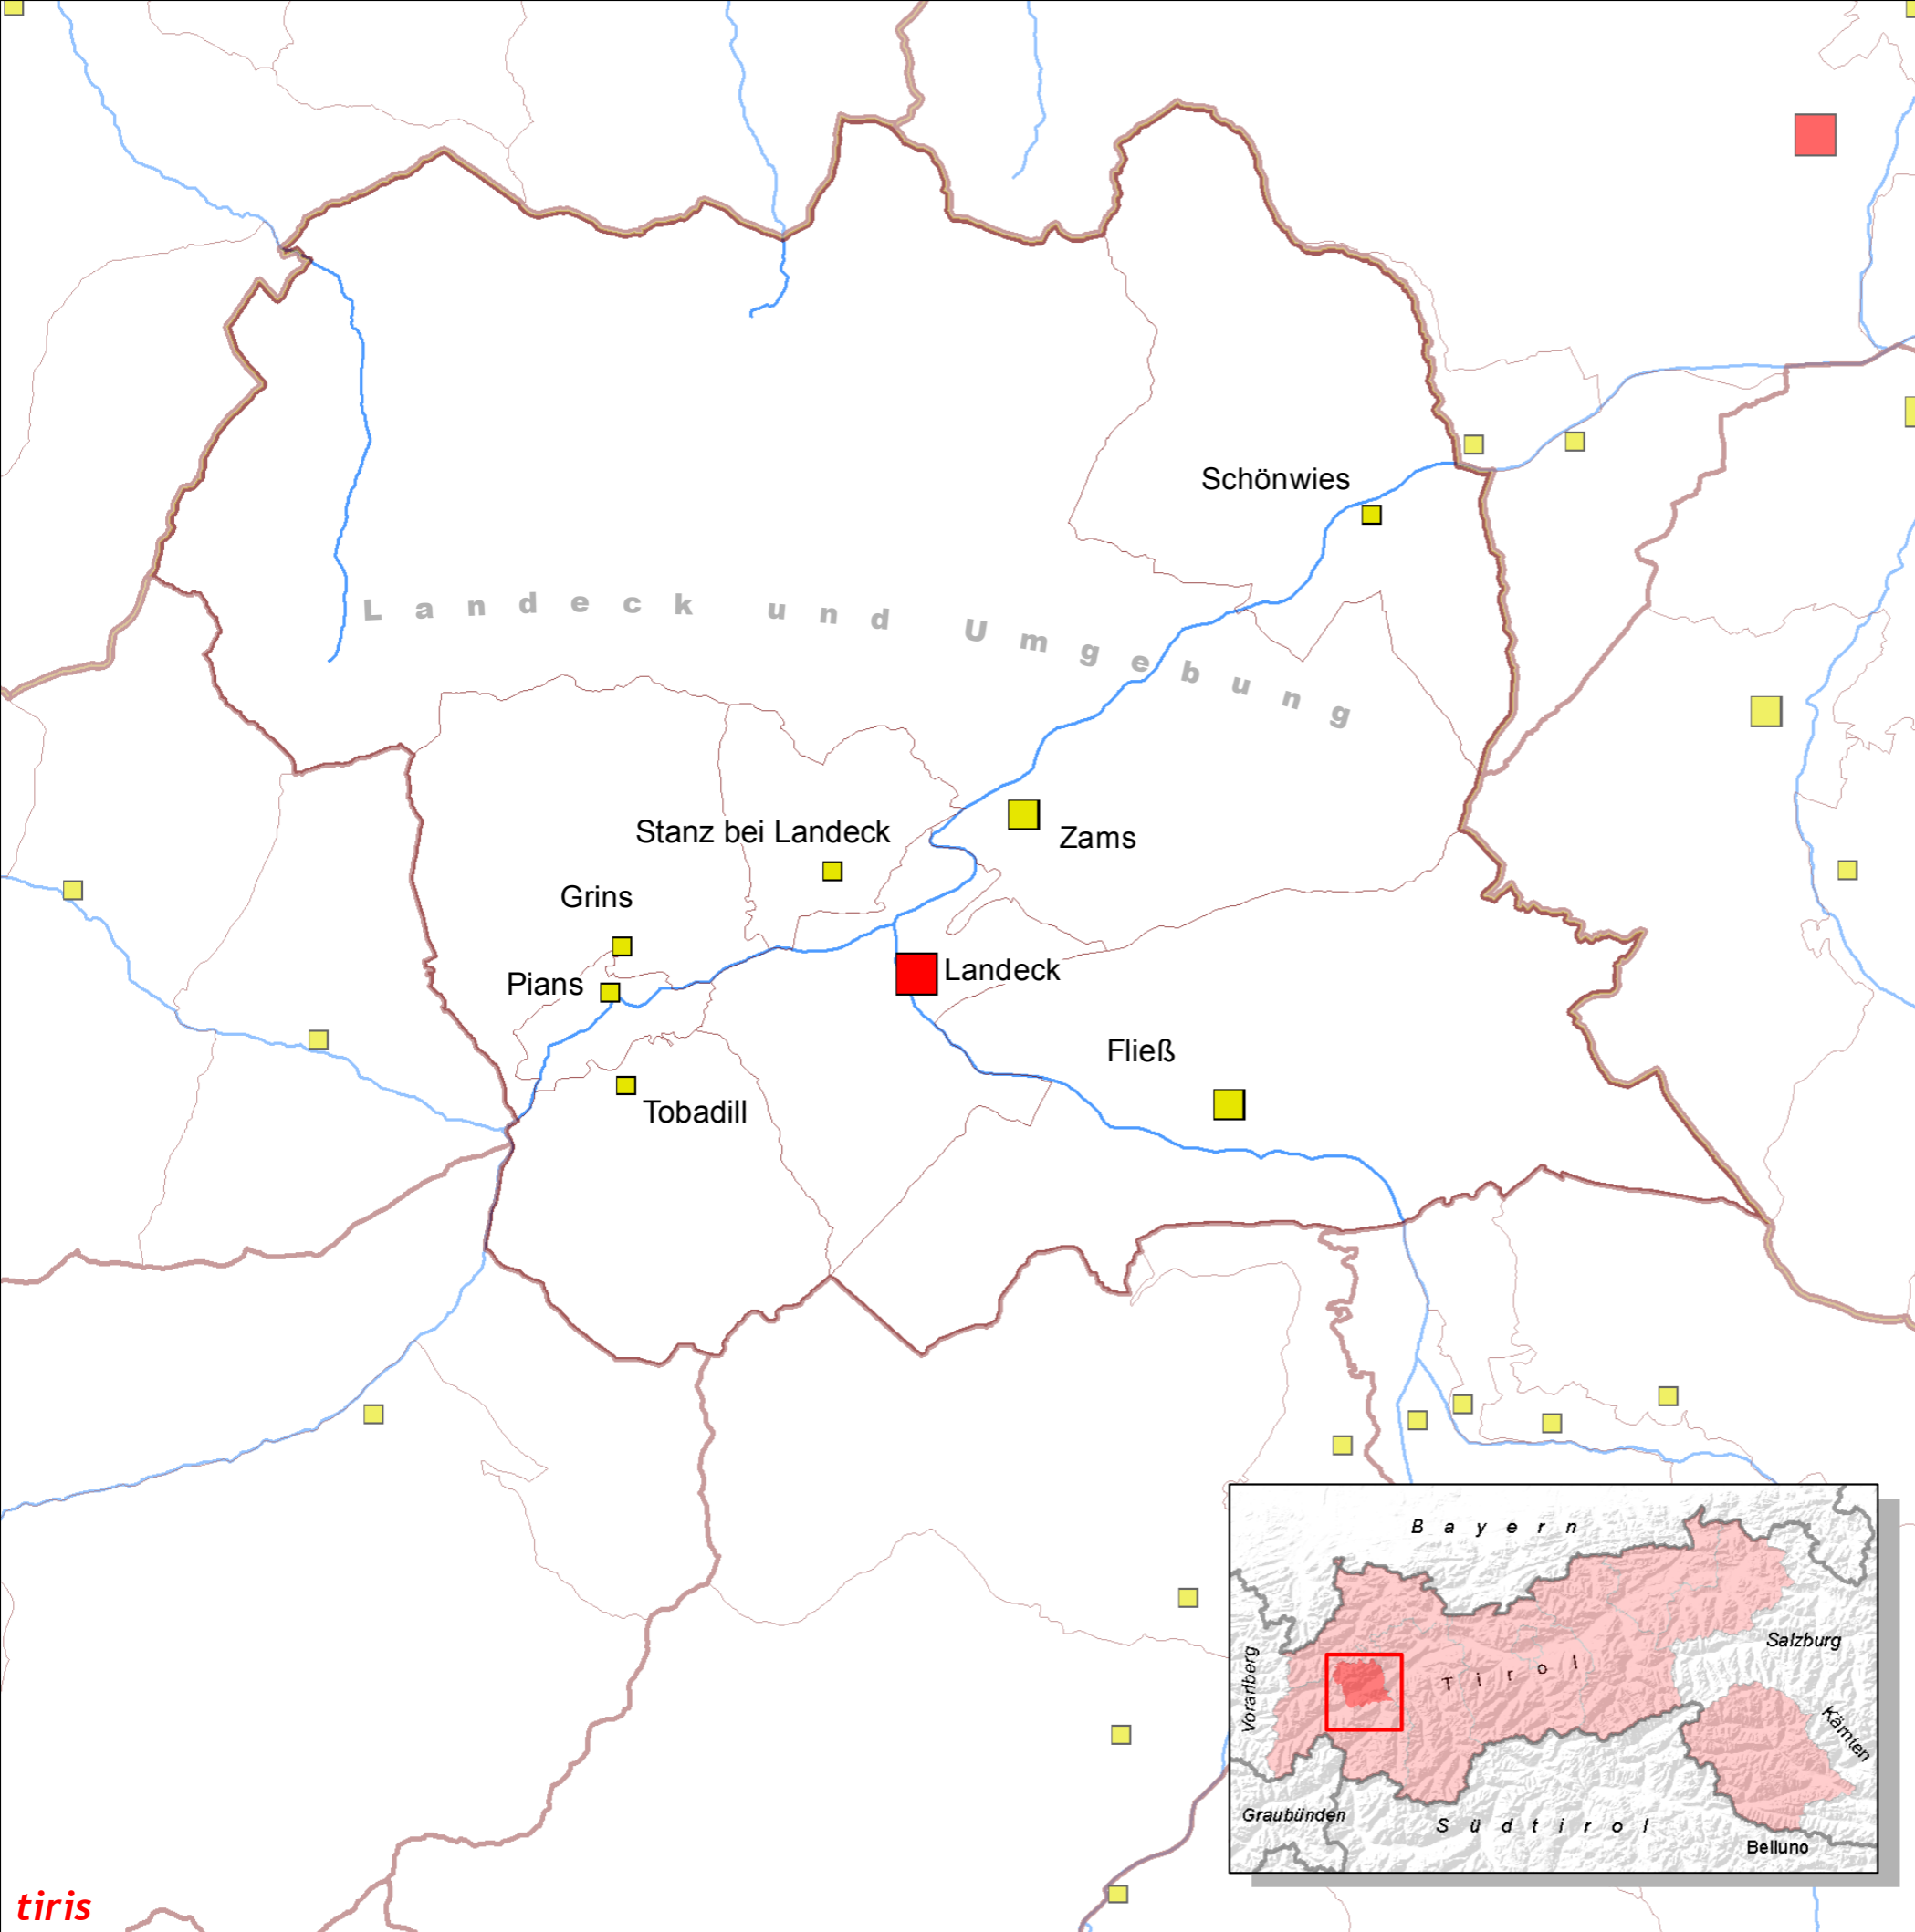

Planungsverband 6 Landeck und Umgebung Gemeindegrößen und Verwaltungsgrenzen

- Stadtgemeinde über 20.000 EW
- Stadtgemeinde 10.000 bis unter 20.000 EW
- Stadtgemeinde 5.000 bis unter 10.000 EW
- Stadtgemeinde unter 2.000 EW
- Marktgemeinde 10.000 bis unter 20.000 EW
- Marktgemeinde 5.000 bis unter 10.000 EW
- Marktgemeinde 2.000 bis unter 5.000 EW
- Marktgemeinde unter 2.000 EW
- Ortsgemeinde 5.000 bis unter 10.000 EW
- Ortsgemeinde 2.000 bis unter 5.000 EW
- Ortsgemeinde unter 2.000 EW
- Staats-, Landesgrenze
- Bezirksgrenze
- Grenze Planungsverband
- Gemeindegrenze
- Gewässer

Quelle: Melderegister
Stand: 31.12.2007

Ausgabedatum: November 2009

Amt der Tiroler Landesregierung
Abteilung Raumordnung-Statistik