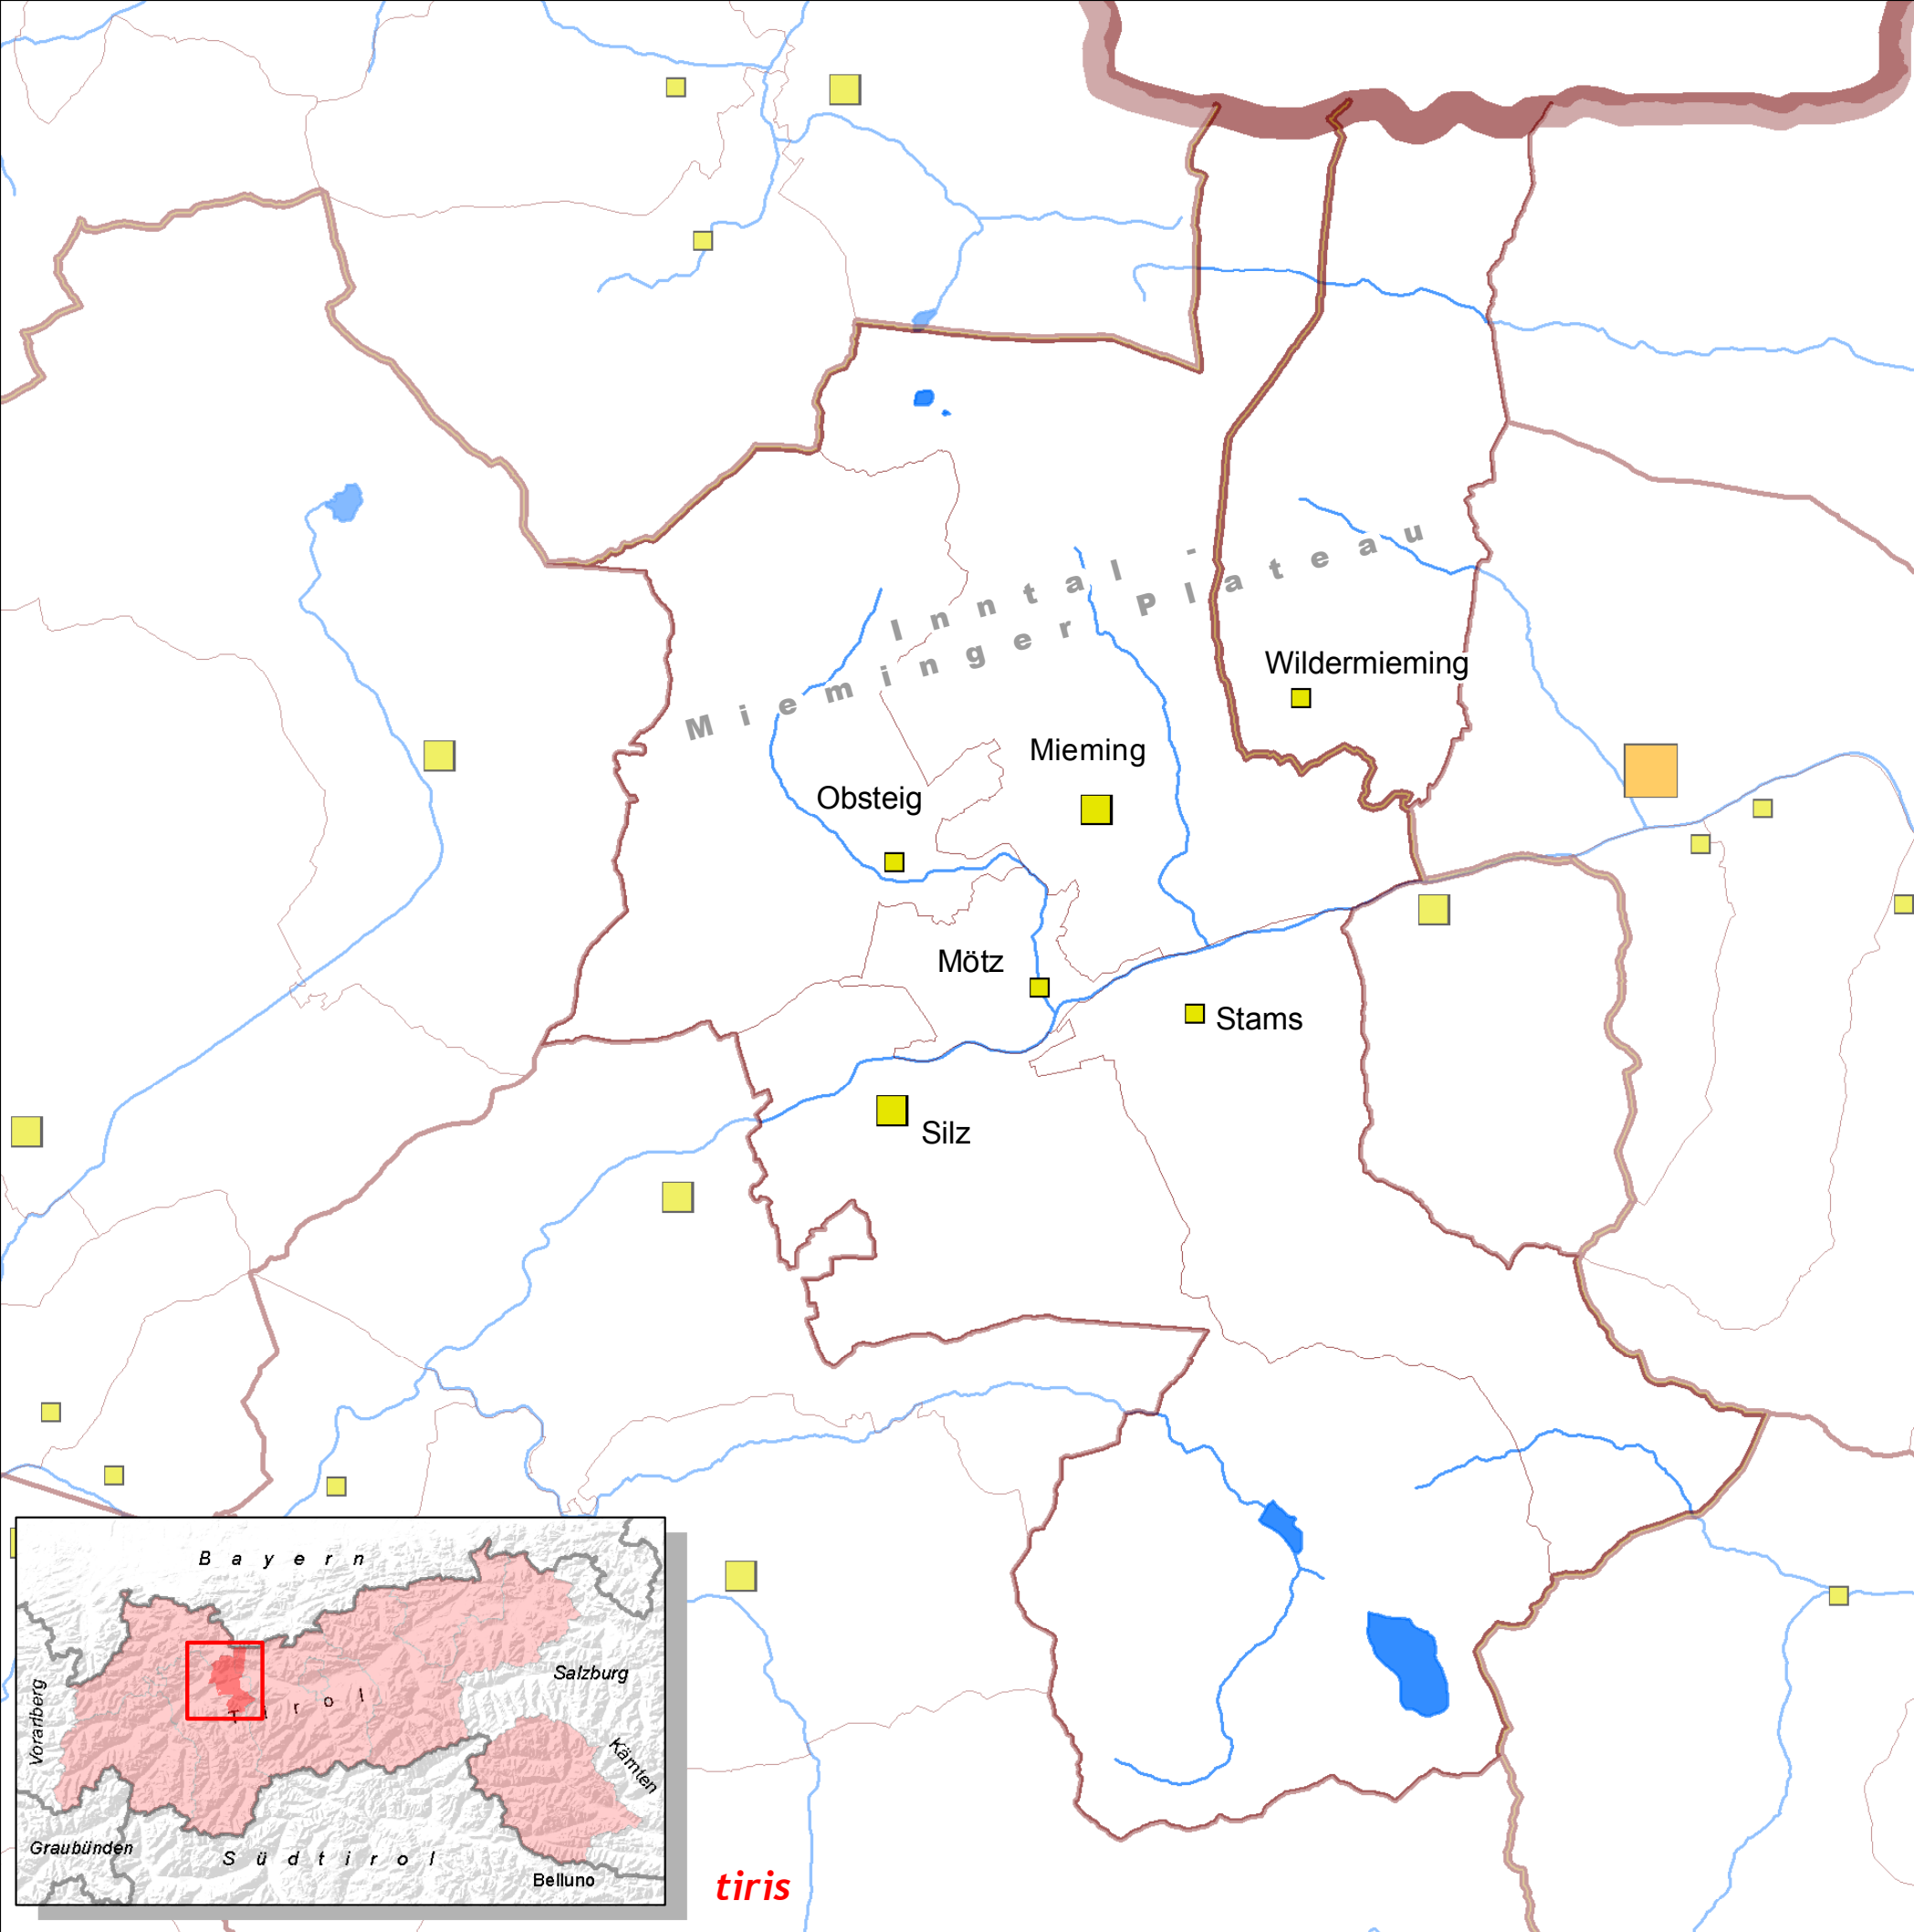

# Planungsverband 11 Inntal - Mieminger Plateau Gemeindegrößen und Verwaltungsgrenzen

- Stadtgemeinde über 20.000 EW
- Stadtgemeinde 10.000 bis unter 20.000 EW
- Stadtgemeinde 5.000 bis unter 10.000 EW
- Stadtgemeinde unter 2.000 EW
- Marktgemeinde 10.000 bis unter 20.000 EW
- Marktgemeinde 5.000 bis unter 10.000 EW
- Marktgemeinde 2.000 bis unter 5.000 EW
- Marktgemeinde unter 2.000 EW
- Ortsgemeinde 5.000 bis unter 10.000 EW
- Ortsgemeinde 2.000 bis unter 5.000 EW
- Ortsgemeinde unter 2.000 EW
- Staats-, Landesgrenze
- Bezirksgrenze
- Grenze Planungsverband
- Gemeindegrenze
- Gewässer