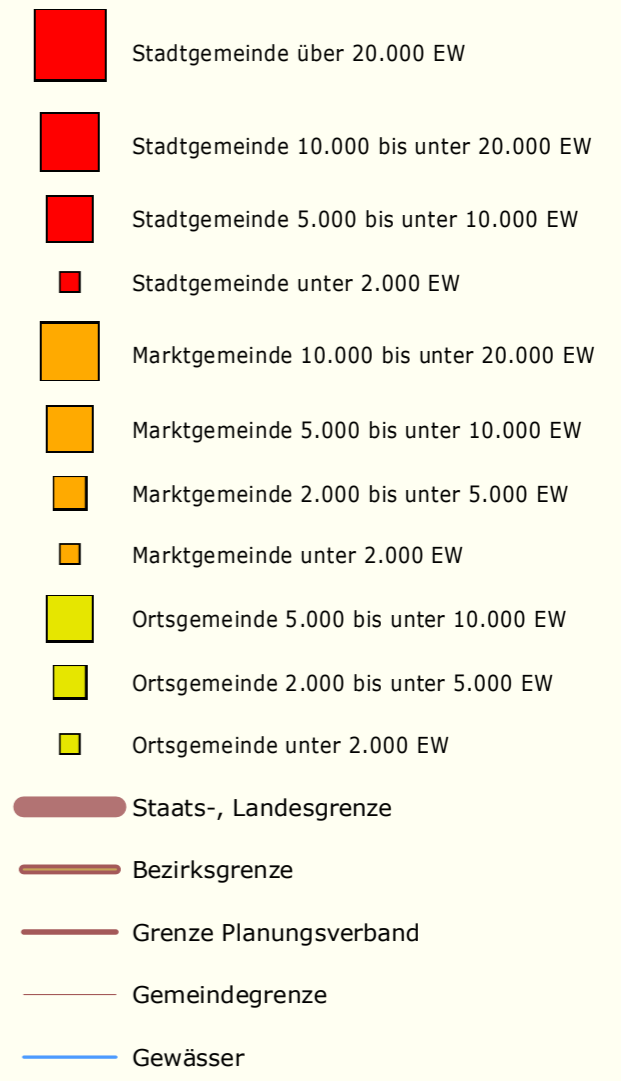

# Planungsverband 24 Schwaz - Jenbach und Umgebung Gemeindegrößen und Verwaltungsgrenzen

Quelle: Melderegister  
Stand: 31.12.2007

Ausgabedatum: Jänner 2010