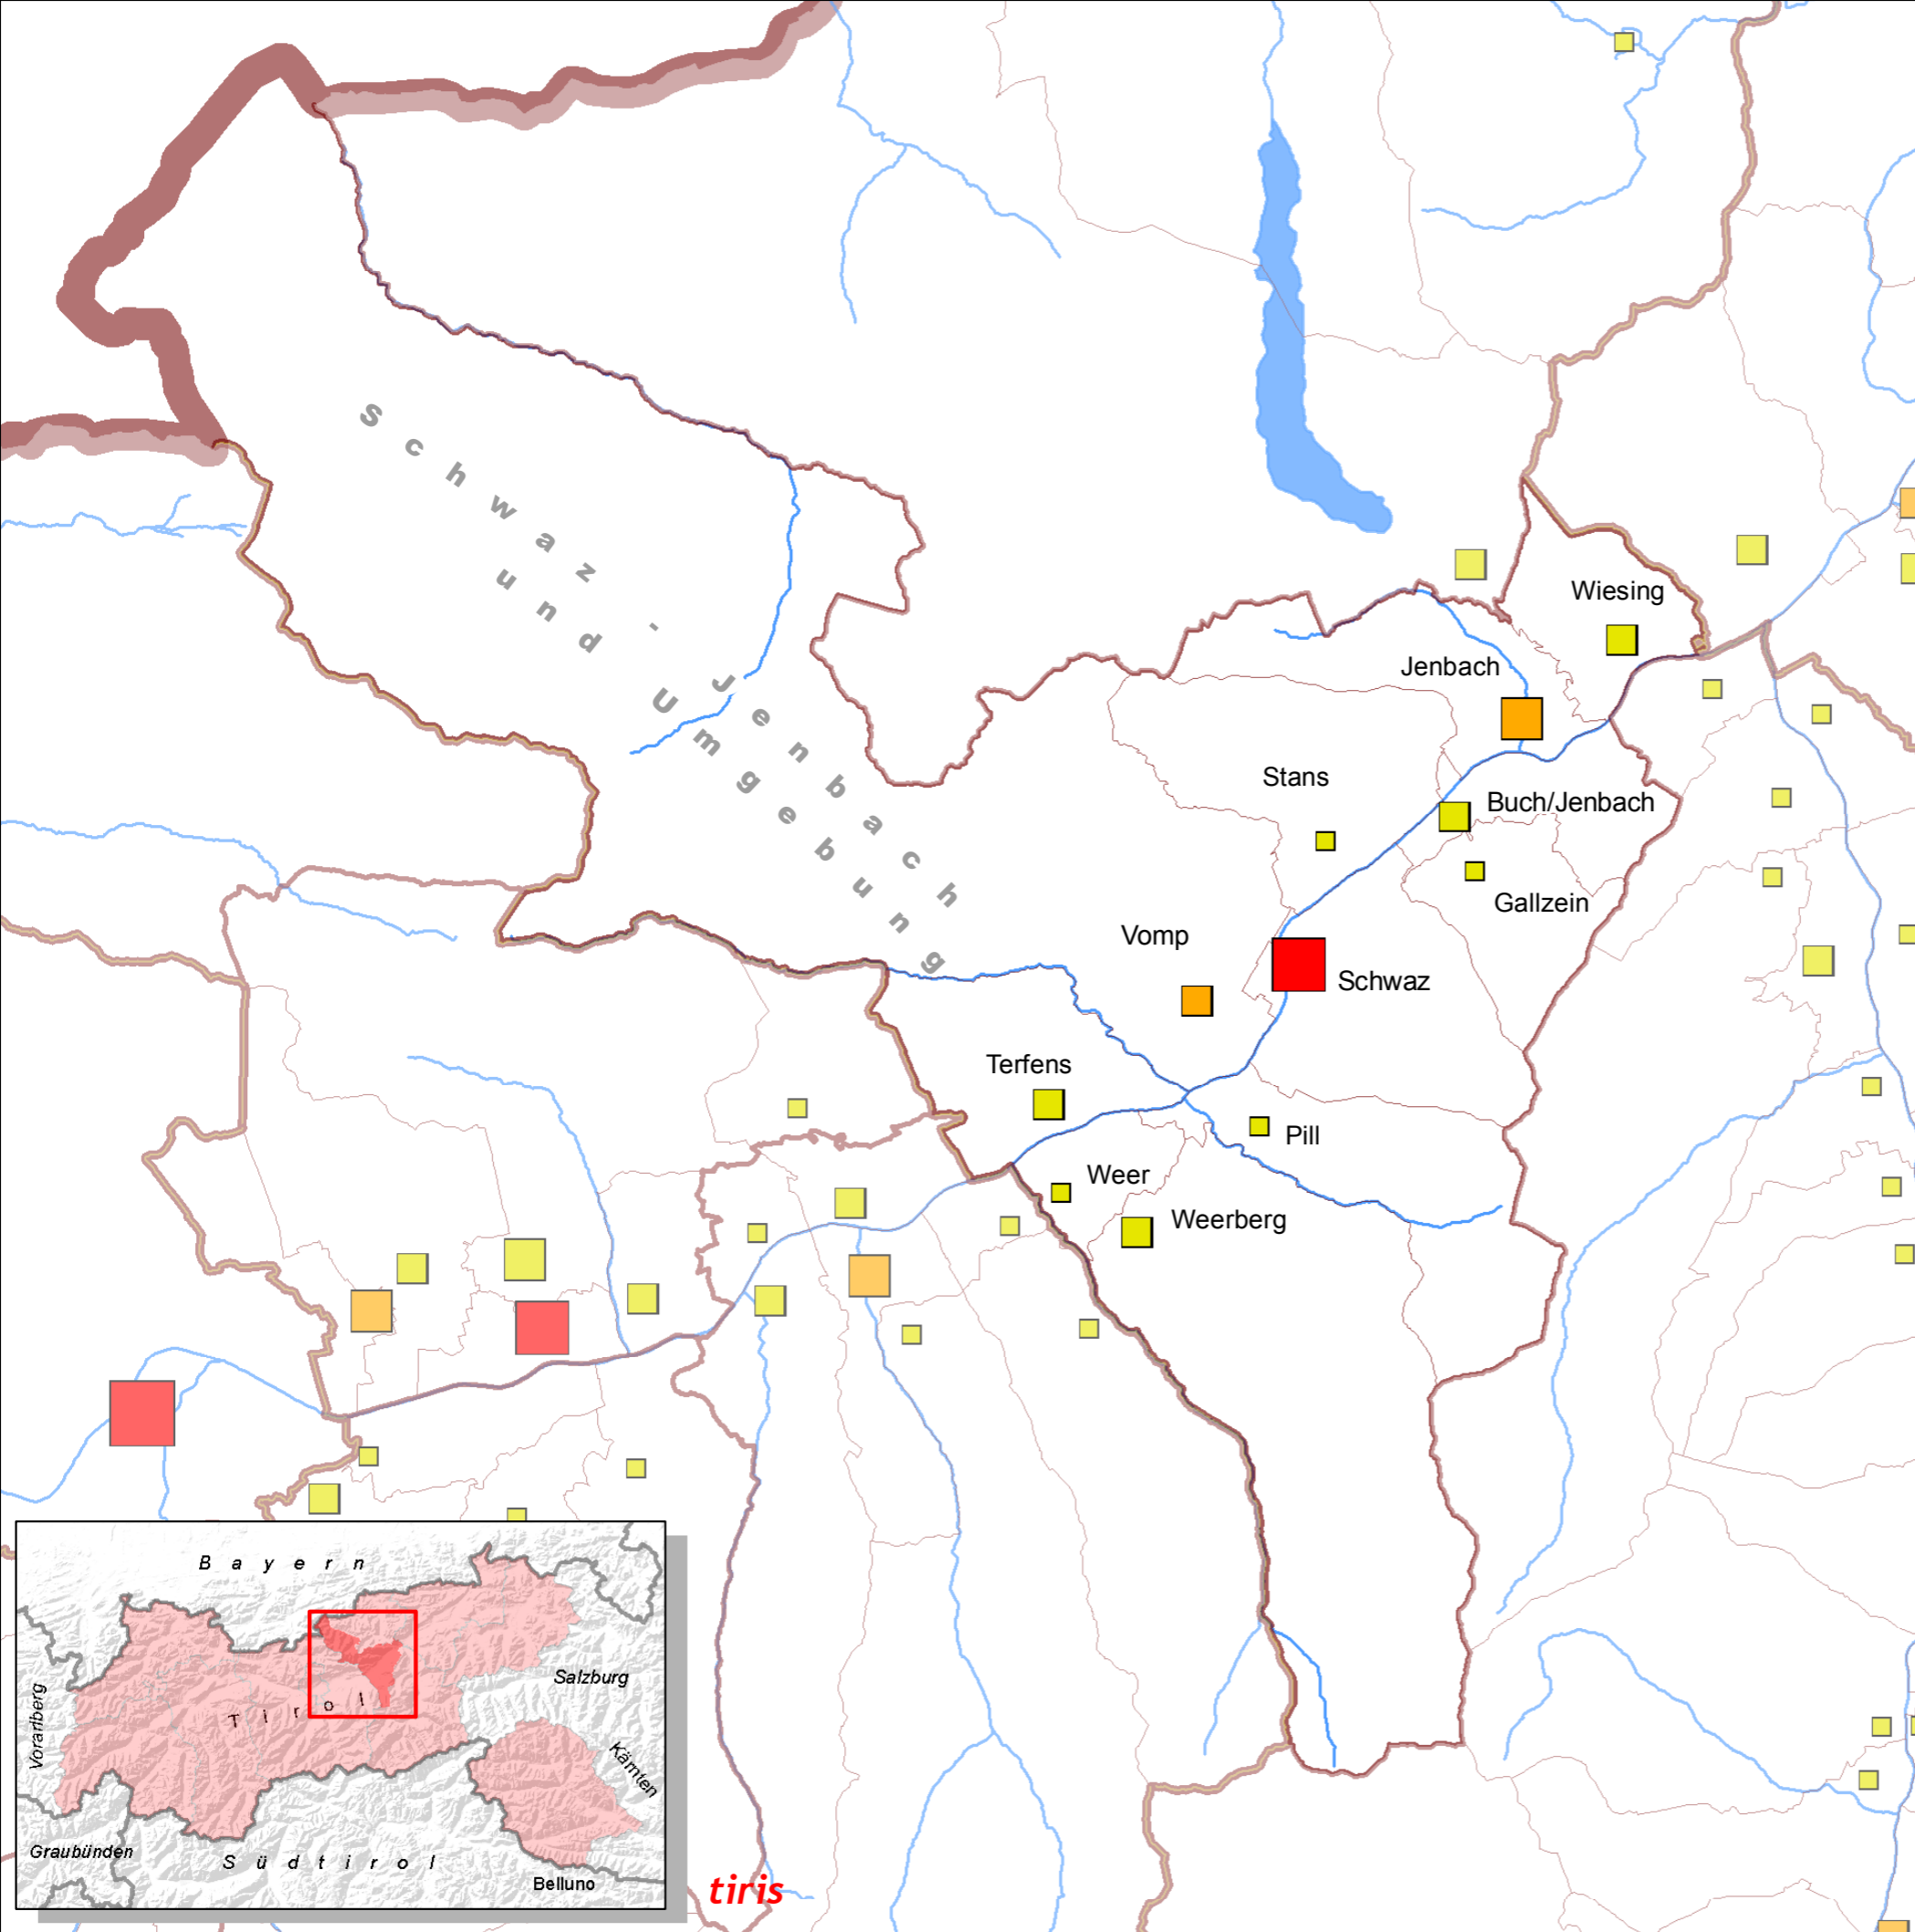

# Planungsverband 24 Schwaz - Jenbach und Umgebung Gemeindegrößen und Verwaltungsgrenzen

Quelle: Melderegister  
Stand: 31.12.2007

Ausgabedatum: Jänner 2010