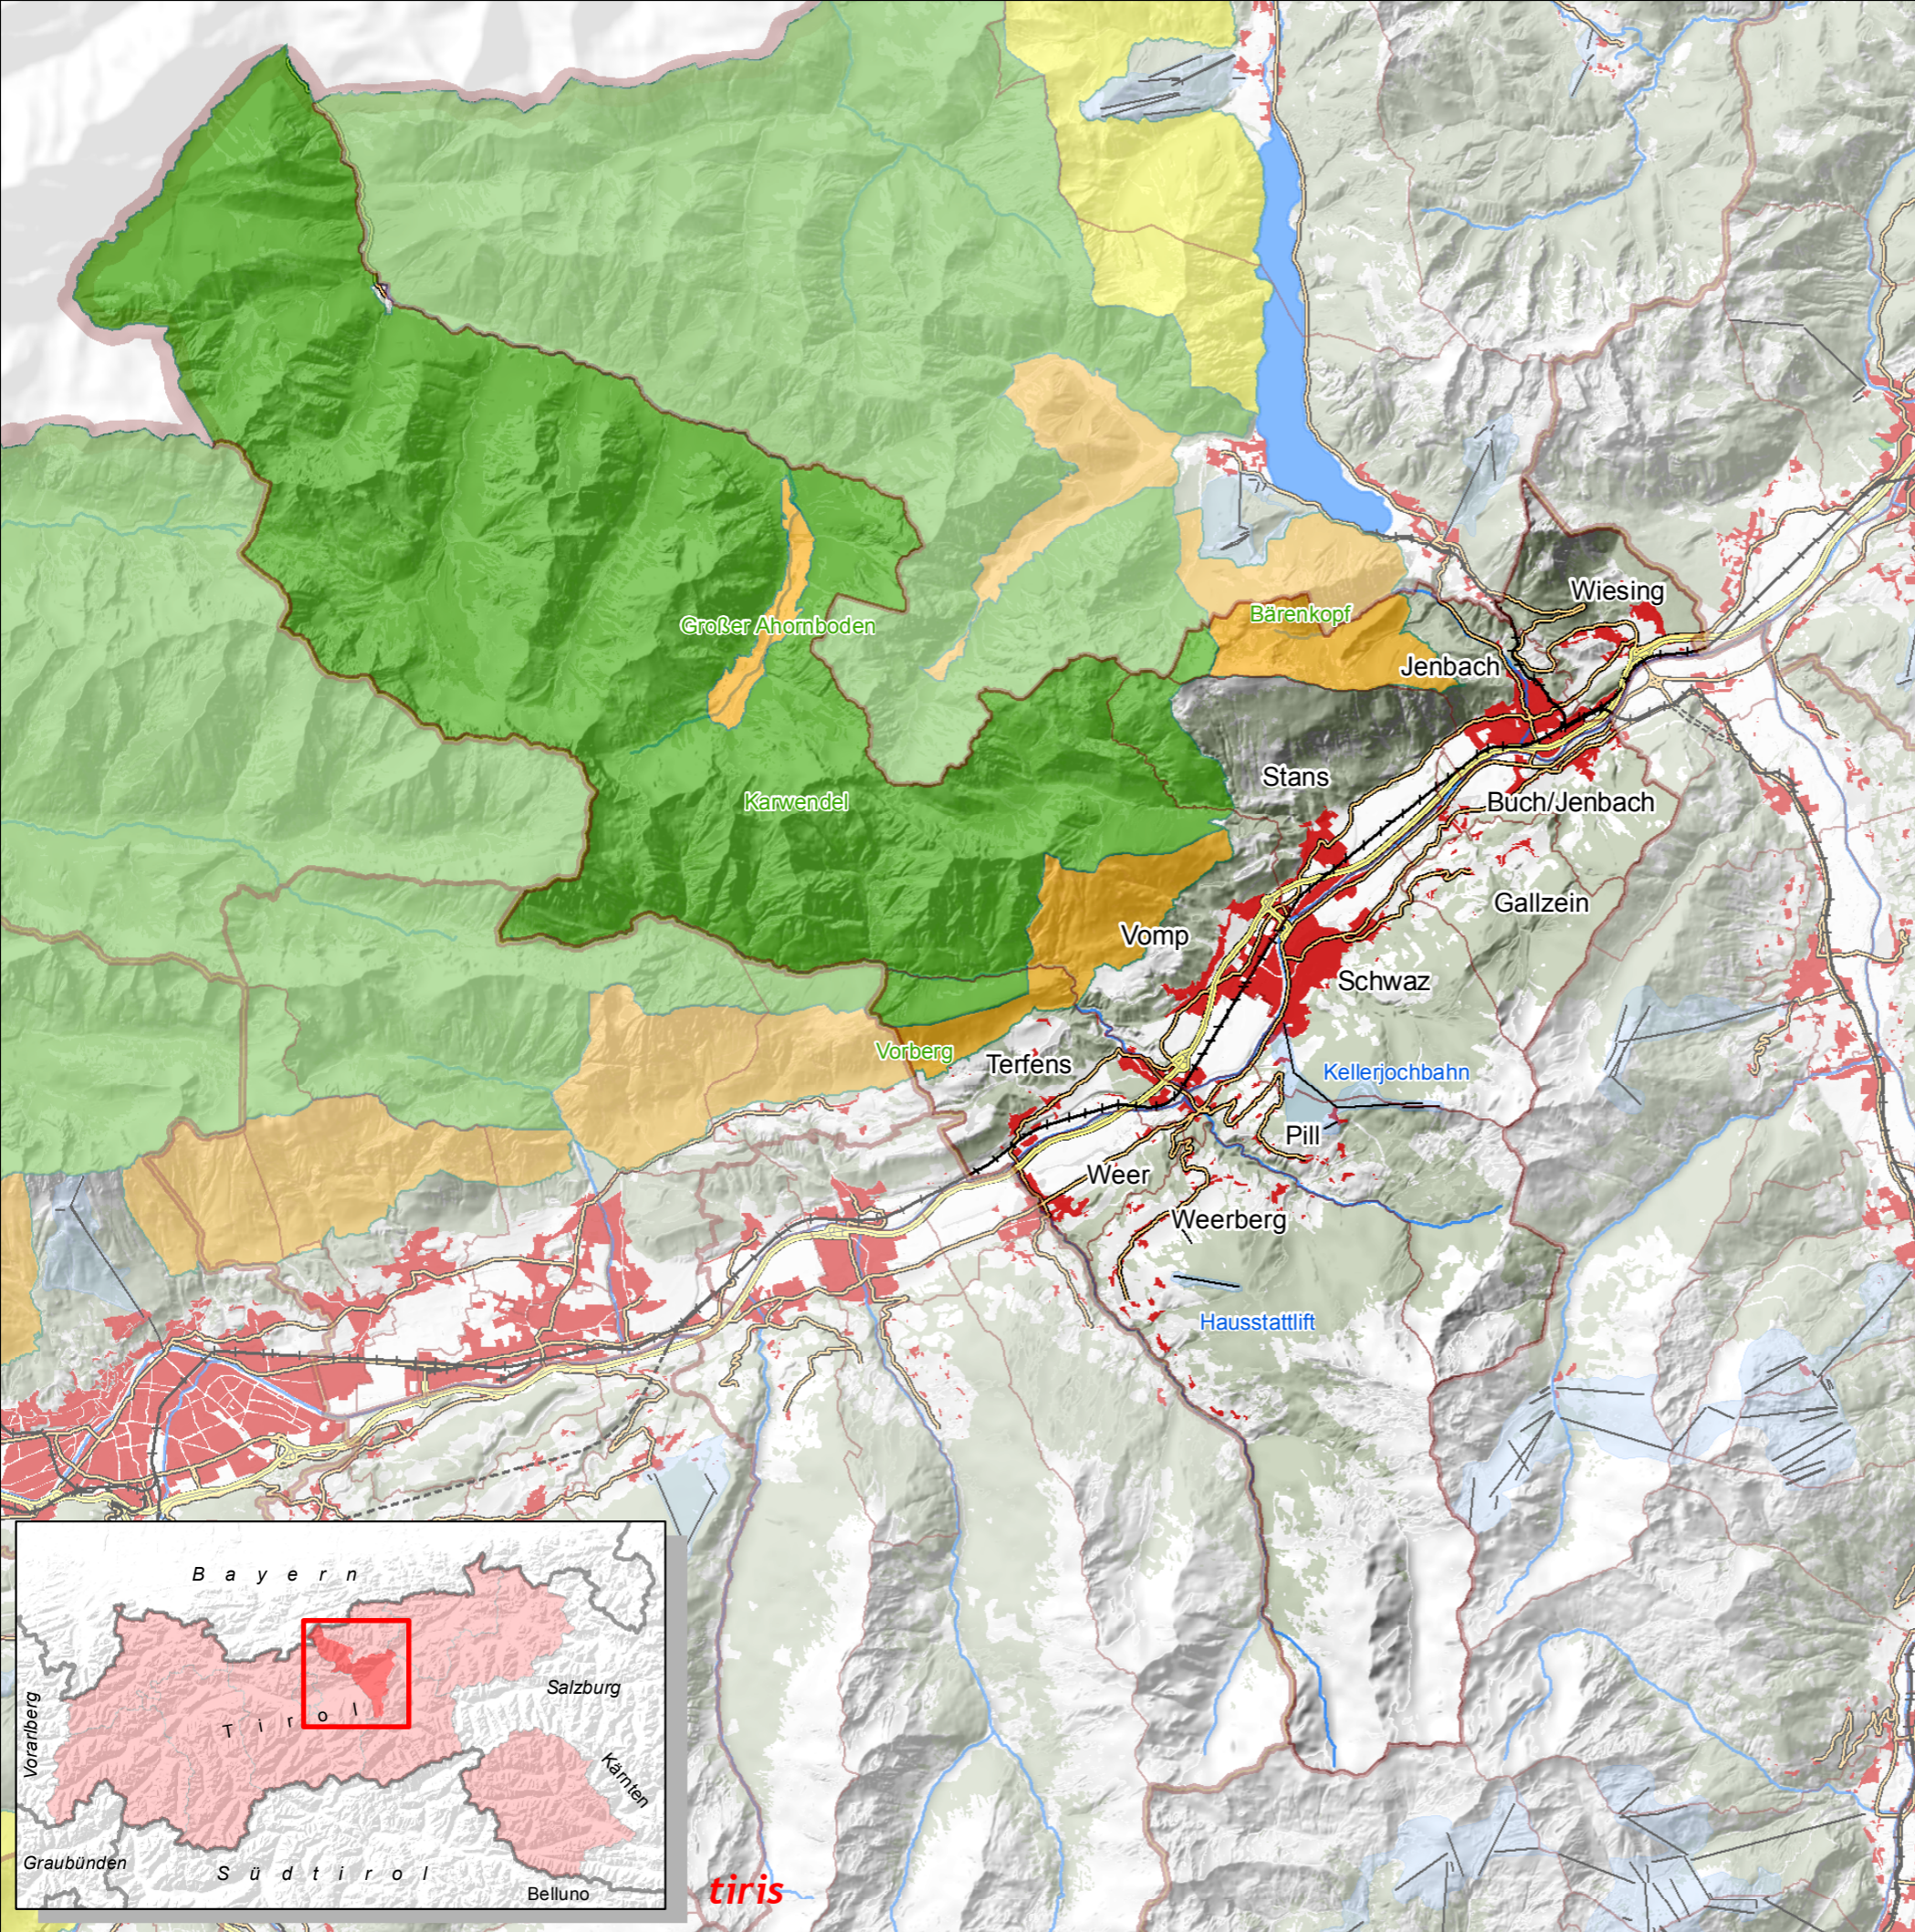

Planungsverband 24 Schwaz - Jenbach und Umgebung Raumnutzung

Ausgewählte Schutzgebiete nach TNschG

- Naturschutzgebiet
- Landschaftsschutzgebiet
- Ruhegebiet

Schigebiet

- Liftanlage, Aufstiegshilfe
- Schigebiet

Verkehr

- Autobahn, Schnellstraße
- Landesstraße
- Tunnel
- Eisenbahn
- Eisenbahntunnel

Siedlung, Wald, Grenzen

- Siedlung
- Wald
- Staats-, Landesgrenze
- Bezirksgrenze
- Grenze Planungsverband
- Gemeindegrenze
- Gewässer

Ausgabedatum: Jänner 2010

Amt der Tiroler Landesregierung
Abteilung Raumordnung-Statistik

www.tirol.gv.at/tiris

tiris