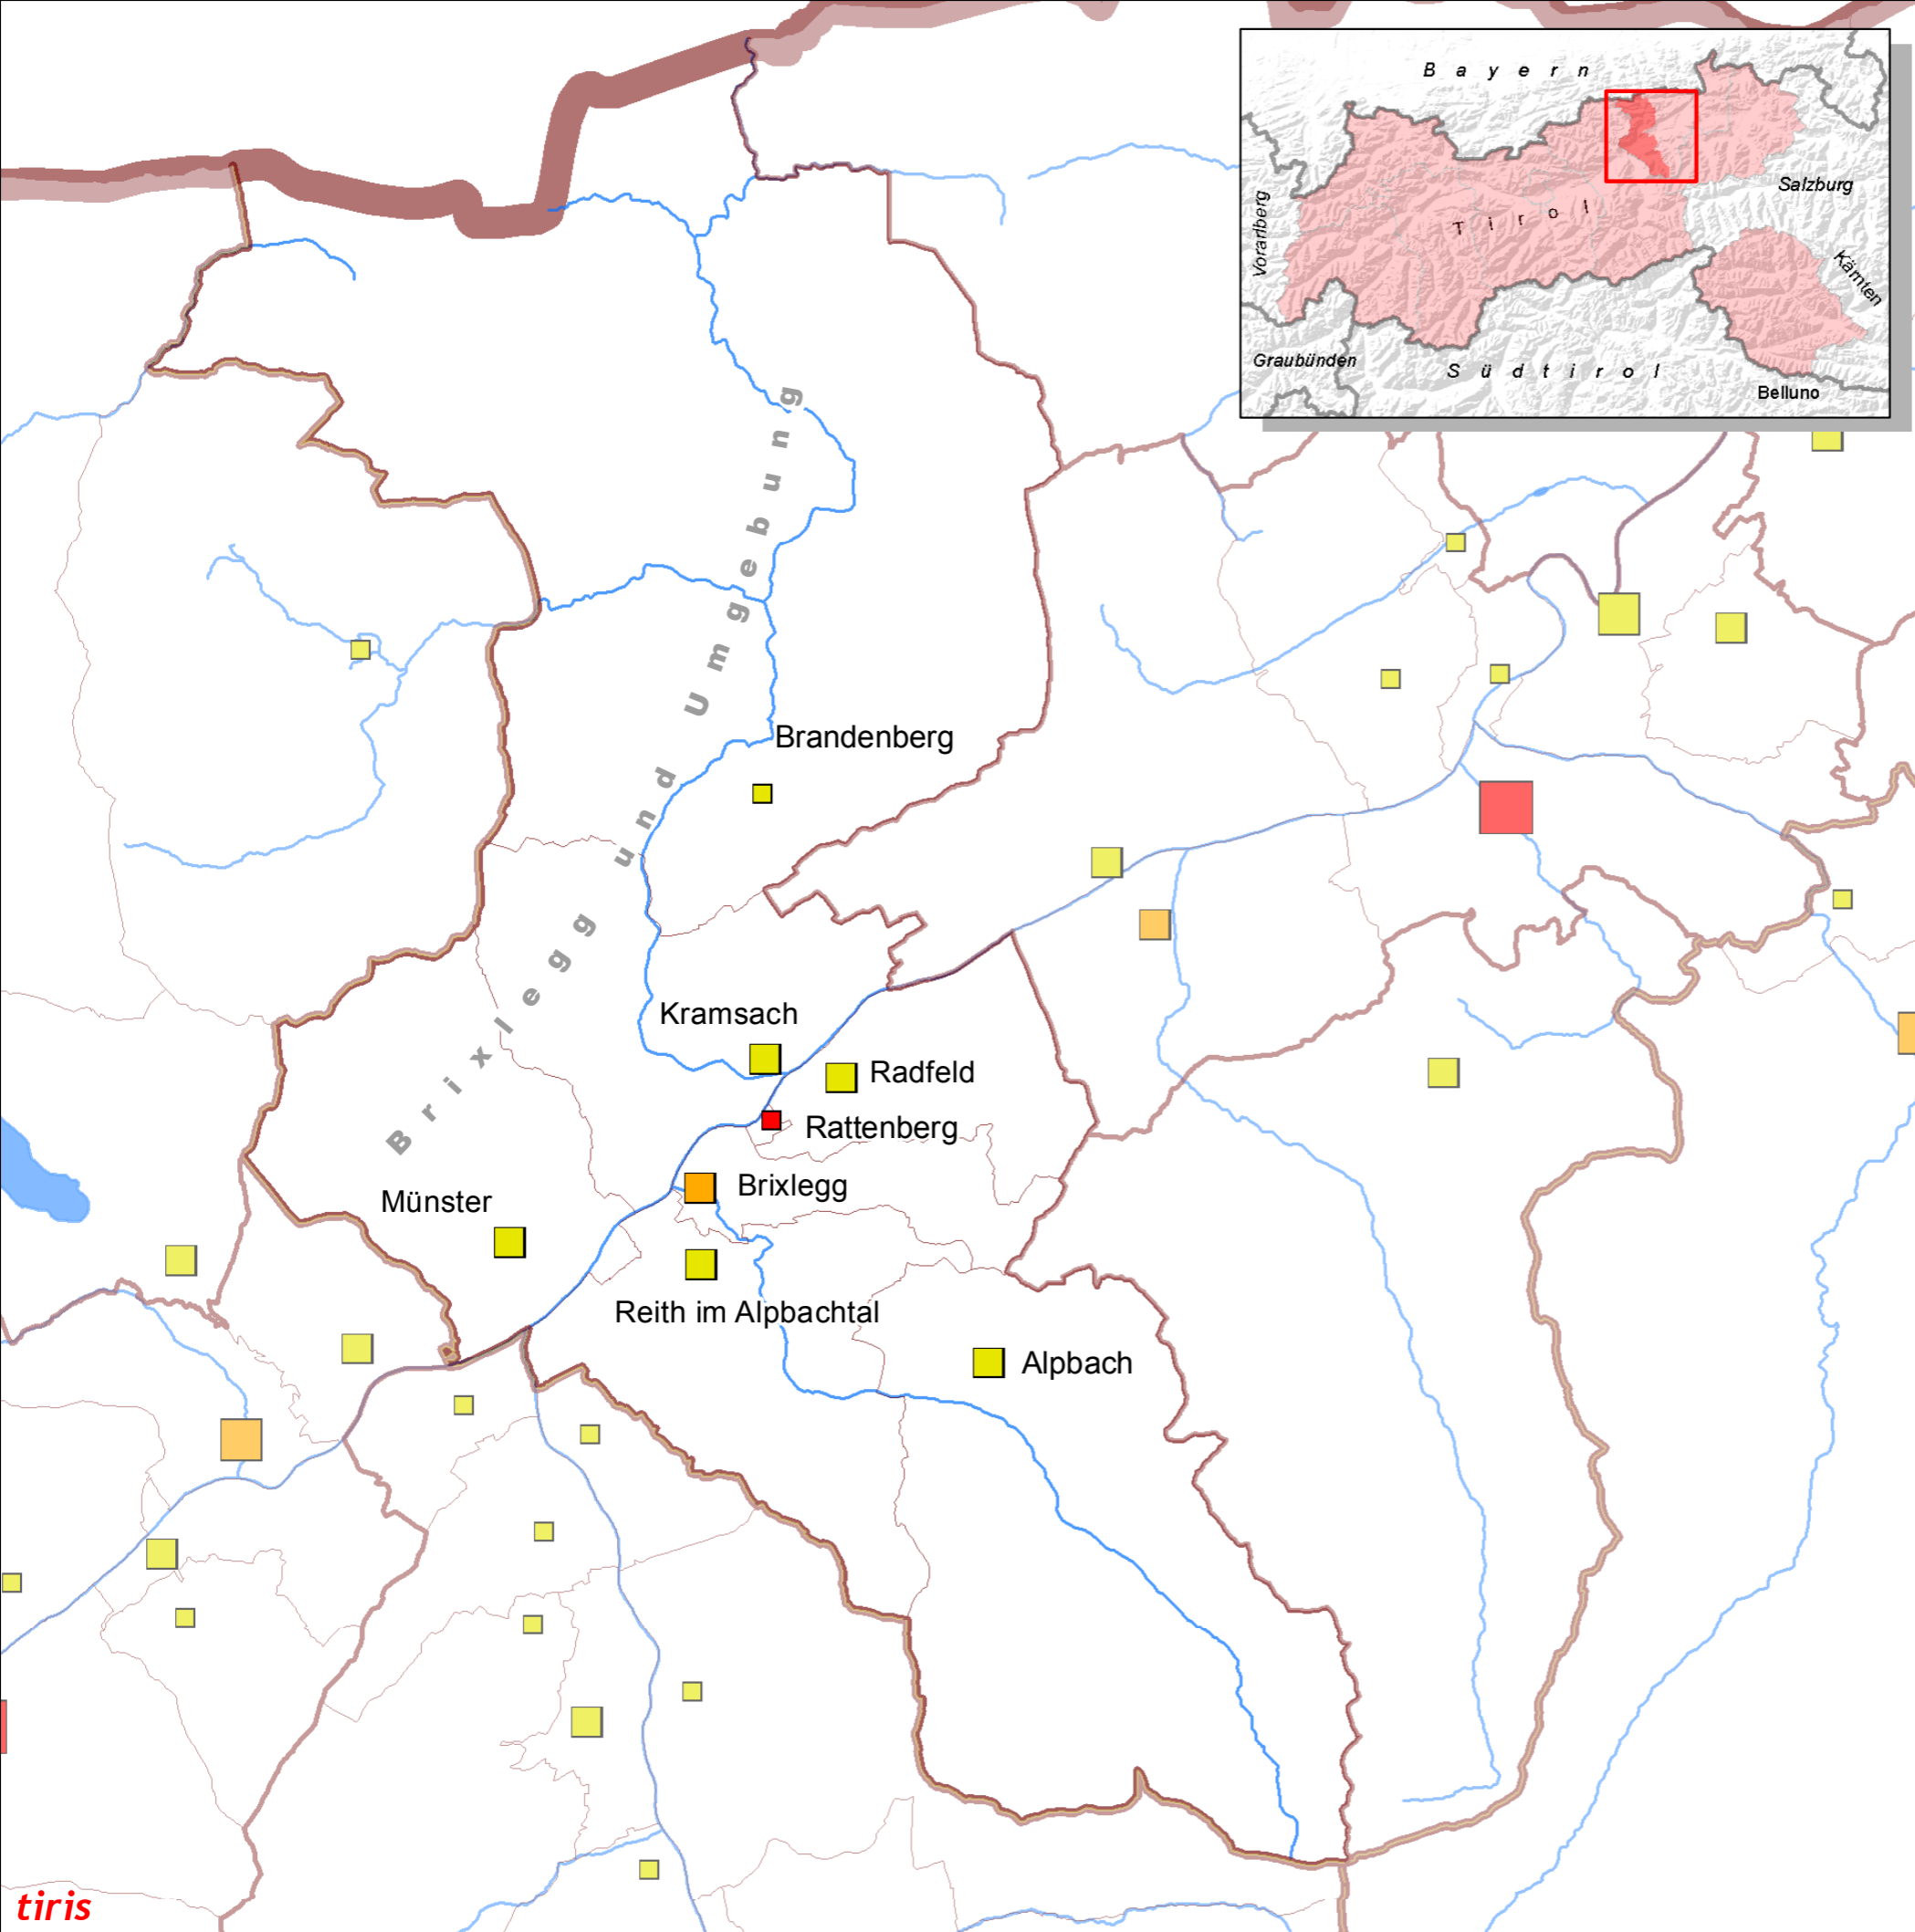

Planungsverband 26 Brixlegg und Umgebung Gemeindegrößen und Verwaltungsgrenzen

- Stadtgemeinde über 20.000 EW
- Stadtgemeinde 10.000 bis unter 20.000 EW
- Stadtgemeinde 5.000 bis unter 10.000 EW
- Stadtgemeinde unter 2.000 EW
- Marktgemeinde 10.000 bis unter 20.000 EW
- Marktgemeinde 5.000 bis unter 10.000 EW
- Marktgemeinde 2.000 bis unter 5.000 EW
- Marktgemeinde unter 2.000 EW
- Ortsgemeinde 5.000 bis unter 10.000 EW
- Ortsgemeinde 2.000 bis unter 5.000 EW
- Ortsgemeinde unter 2.000 EW
- Staats-, Landesgrenze
- Bezirksgrenze
- Grenze Planungsverband
- Gemeindegrenze
- Gewässer