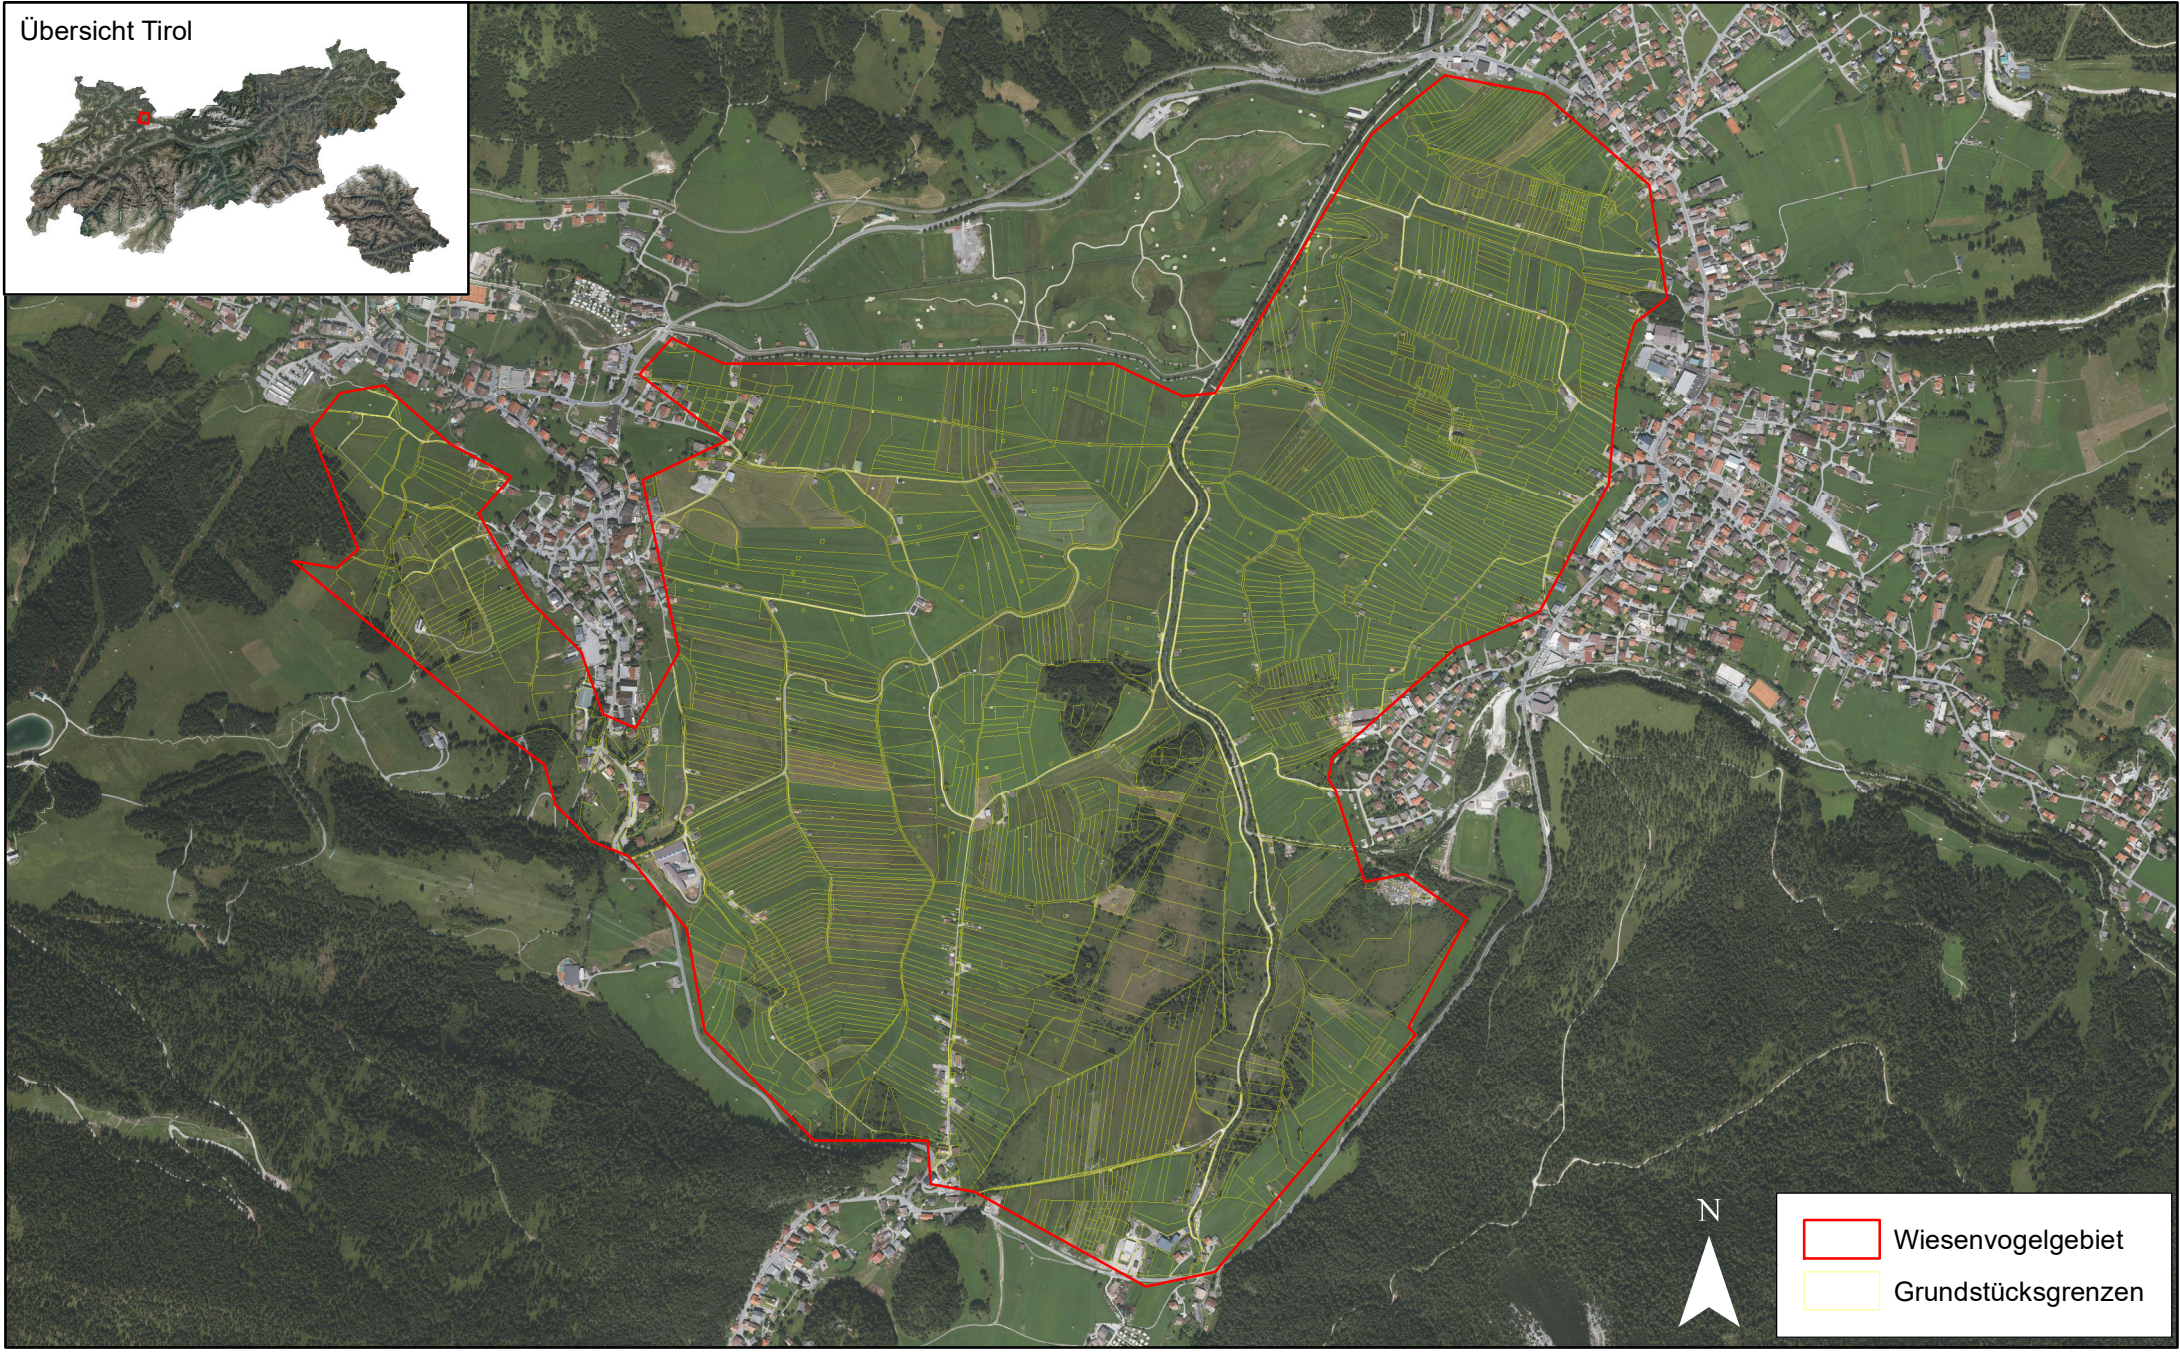

Wiesenvogelgebiet Ehrwalder Becken

Übersicht Tirol

	Wiesenvogelgebiet
	Grundstücksgrenzen

Datenquelle:
Orthofoto, Grenzen Projektgebiet: TIRIS Land Tirol - tirol.gv.at/data/
Grundstücksgrenzen: Bundesamt f. Eich- und Vermessungswesen, Wien, Nutzungsgenehmigung Land Tirol