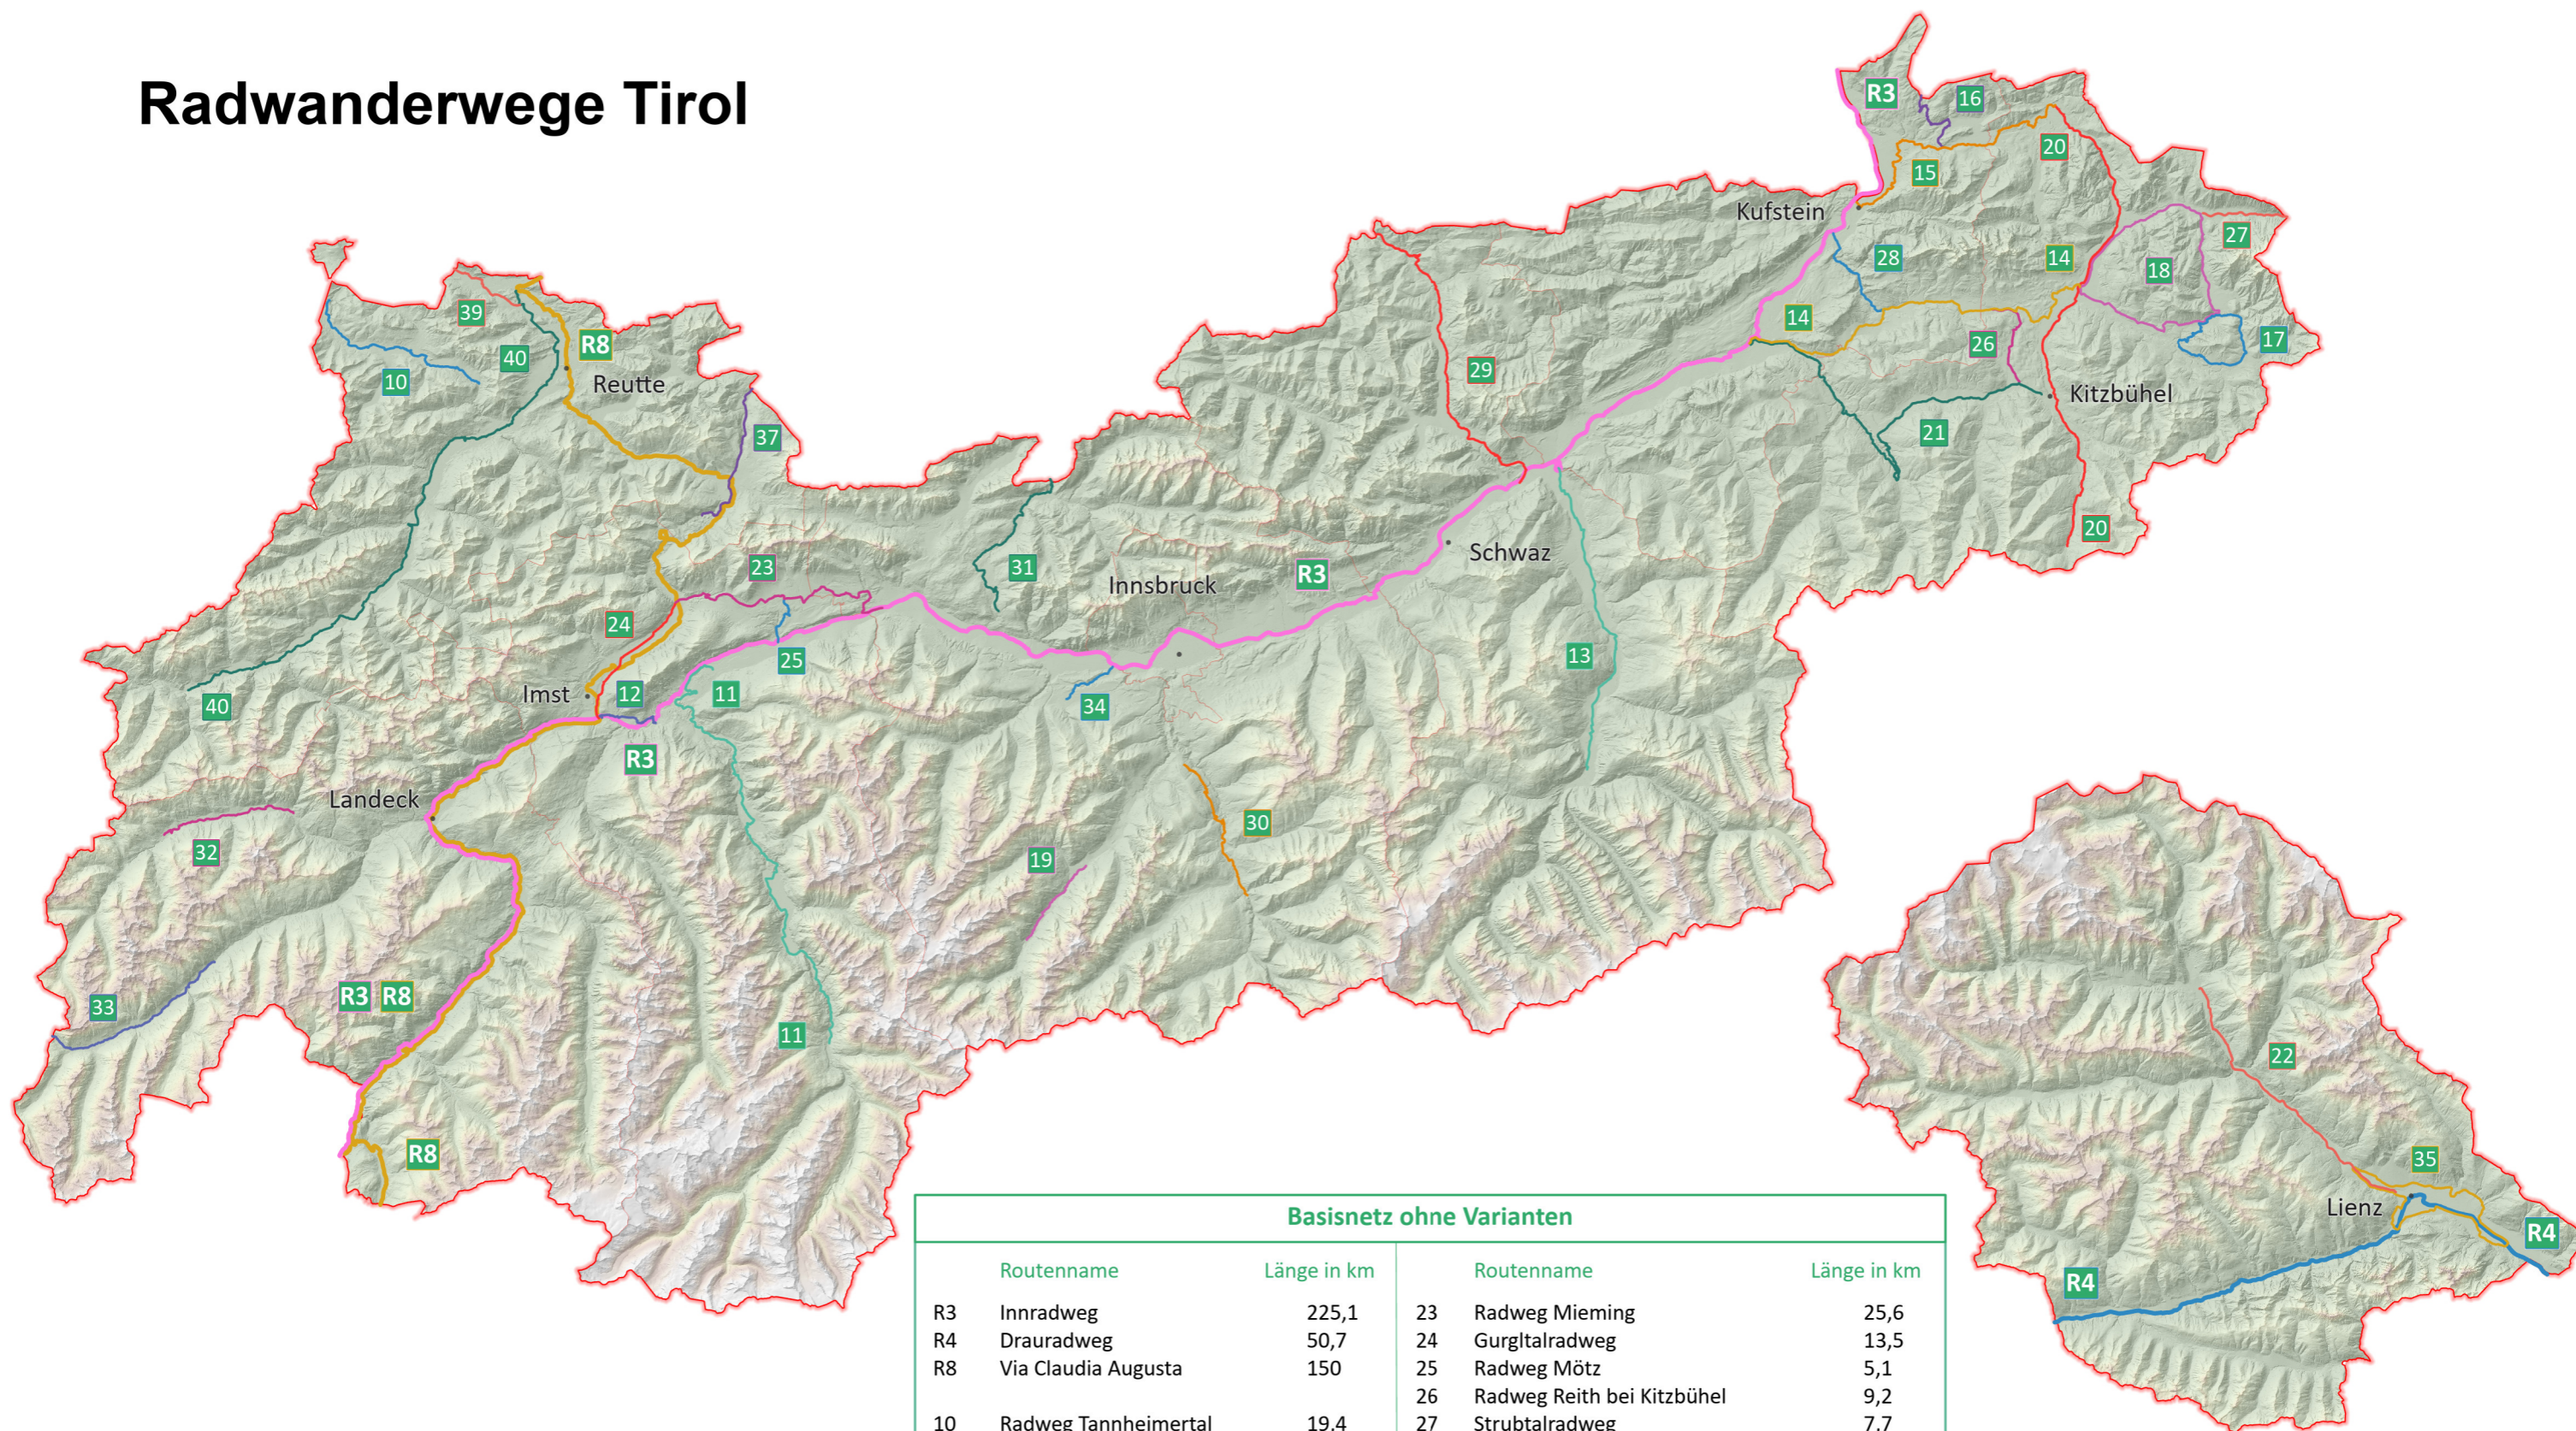

# Radwanderwege Tirol

## Basisnetz ohne Varianten

Routenname	Länge in km	Routenname	Länge in km
R3 Innradweg	225,1	23 Radweg Mieming	25,6
R4 Drauradweg	50,7	24 Gurgltalradweg	13,5
R8 Via Claudia Augusta	150	25 Radweg Mötztal	5,1
10 Radweg Tannheimertal	19,4	26 Radweg Reith bei Kitzbühel	9,2
11 Ötztalradweg	51,2	27 Strubtalradweg	7,7
12 Radweg Karres	6,9	28 Eibergradweg	10,6
13 Zillertalradweg	30	29 Achenseeradweg	32,6
14 Radweg Wilder Kaiser	38,3	30 Wipptalradweg	16,8
15 Radweg Kaiserwinkl	27,8	31 Radweg Seefeld	18,9
16 Radweg Wildbichl	9,5	32 Stanzertalradweg	12,9
17 Radrunde Buchensteinwand	19,4	33 Radweg Paznaun	18,4
18 Kalksteinradrunde	41,6	34 Radweg Nasses Tal	5,8
19 Stubaitalradweg	9	35 Radweg Lienzer-Talboden	39,8
20 Leukentalradweg	46,5	37 Loisachradweg	14,8
21 Brixentalradweg	44,9	39 Ranzentalradweg	7,3
22 Iseltalradweg	26,6	40 Lechradweg	61,1